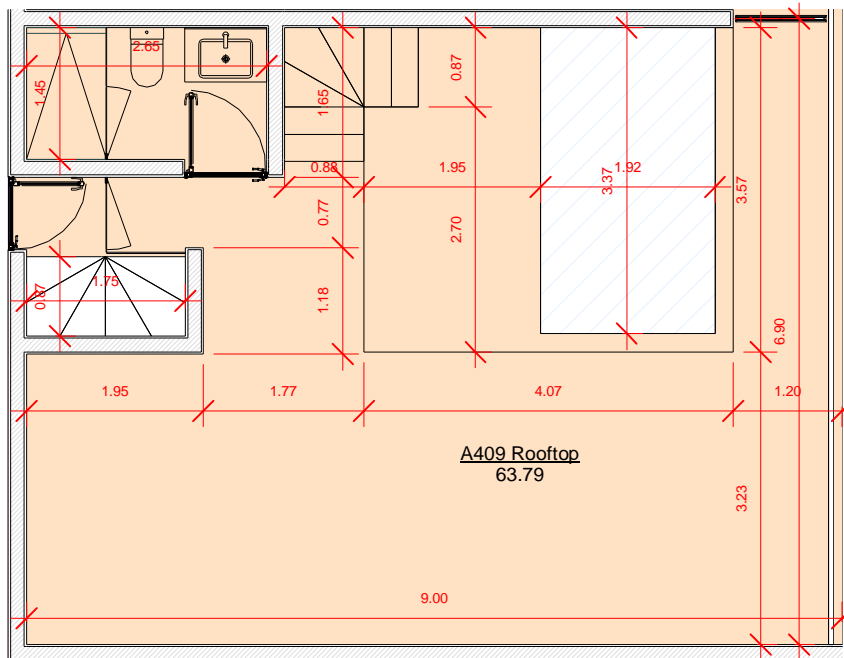

## Metros cuadrados

Depto.	56.78 m <sup>2</sup>
Terraza	8.50 m <sup>2</sup>
Rooftop	63.79 m <sup>2</sup>
Total:	129.07 m <sup>2</sup>

1 | A409

Escala: 1 : 75