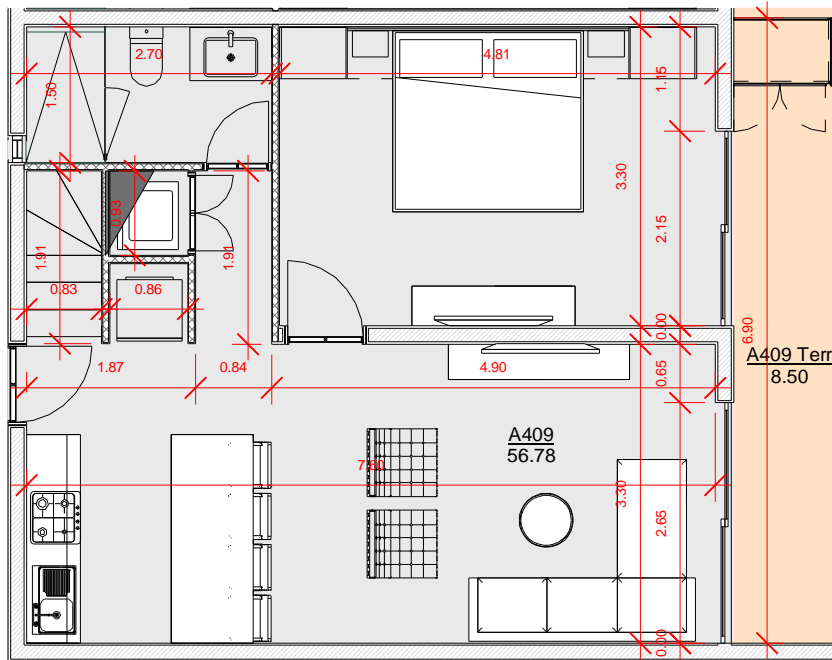

## Metros cuadrados

Depto.	56.78 m <sup>2</sup>
Terraza	8.50 m <sup>2</sup>
Rooftop	63.79 m <sup>2</sup>
Total:	129.07 m <sup>2</sup>

1 | A409

Escala: 1 : 75