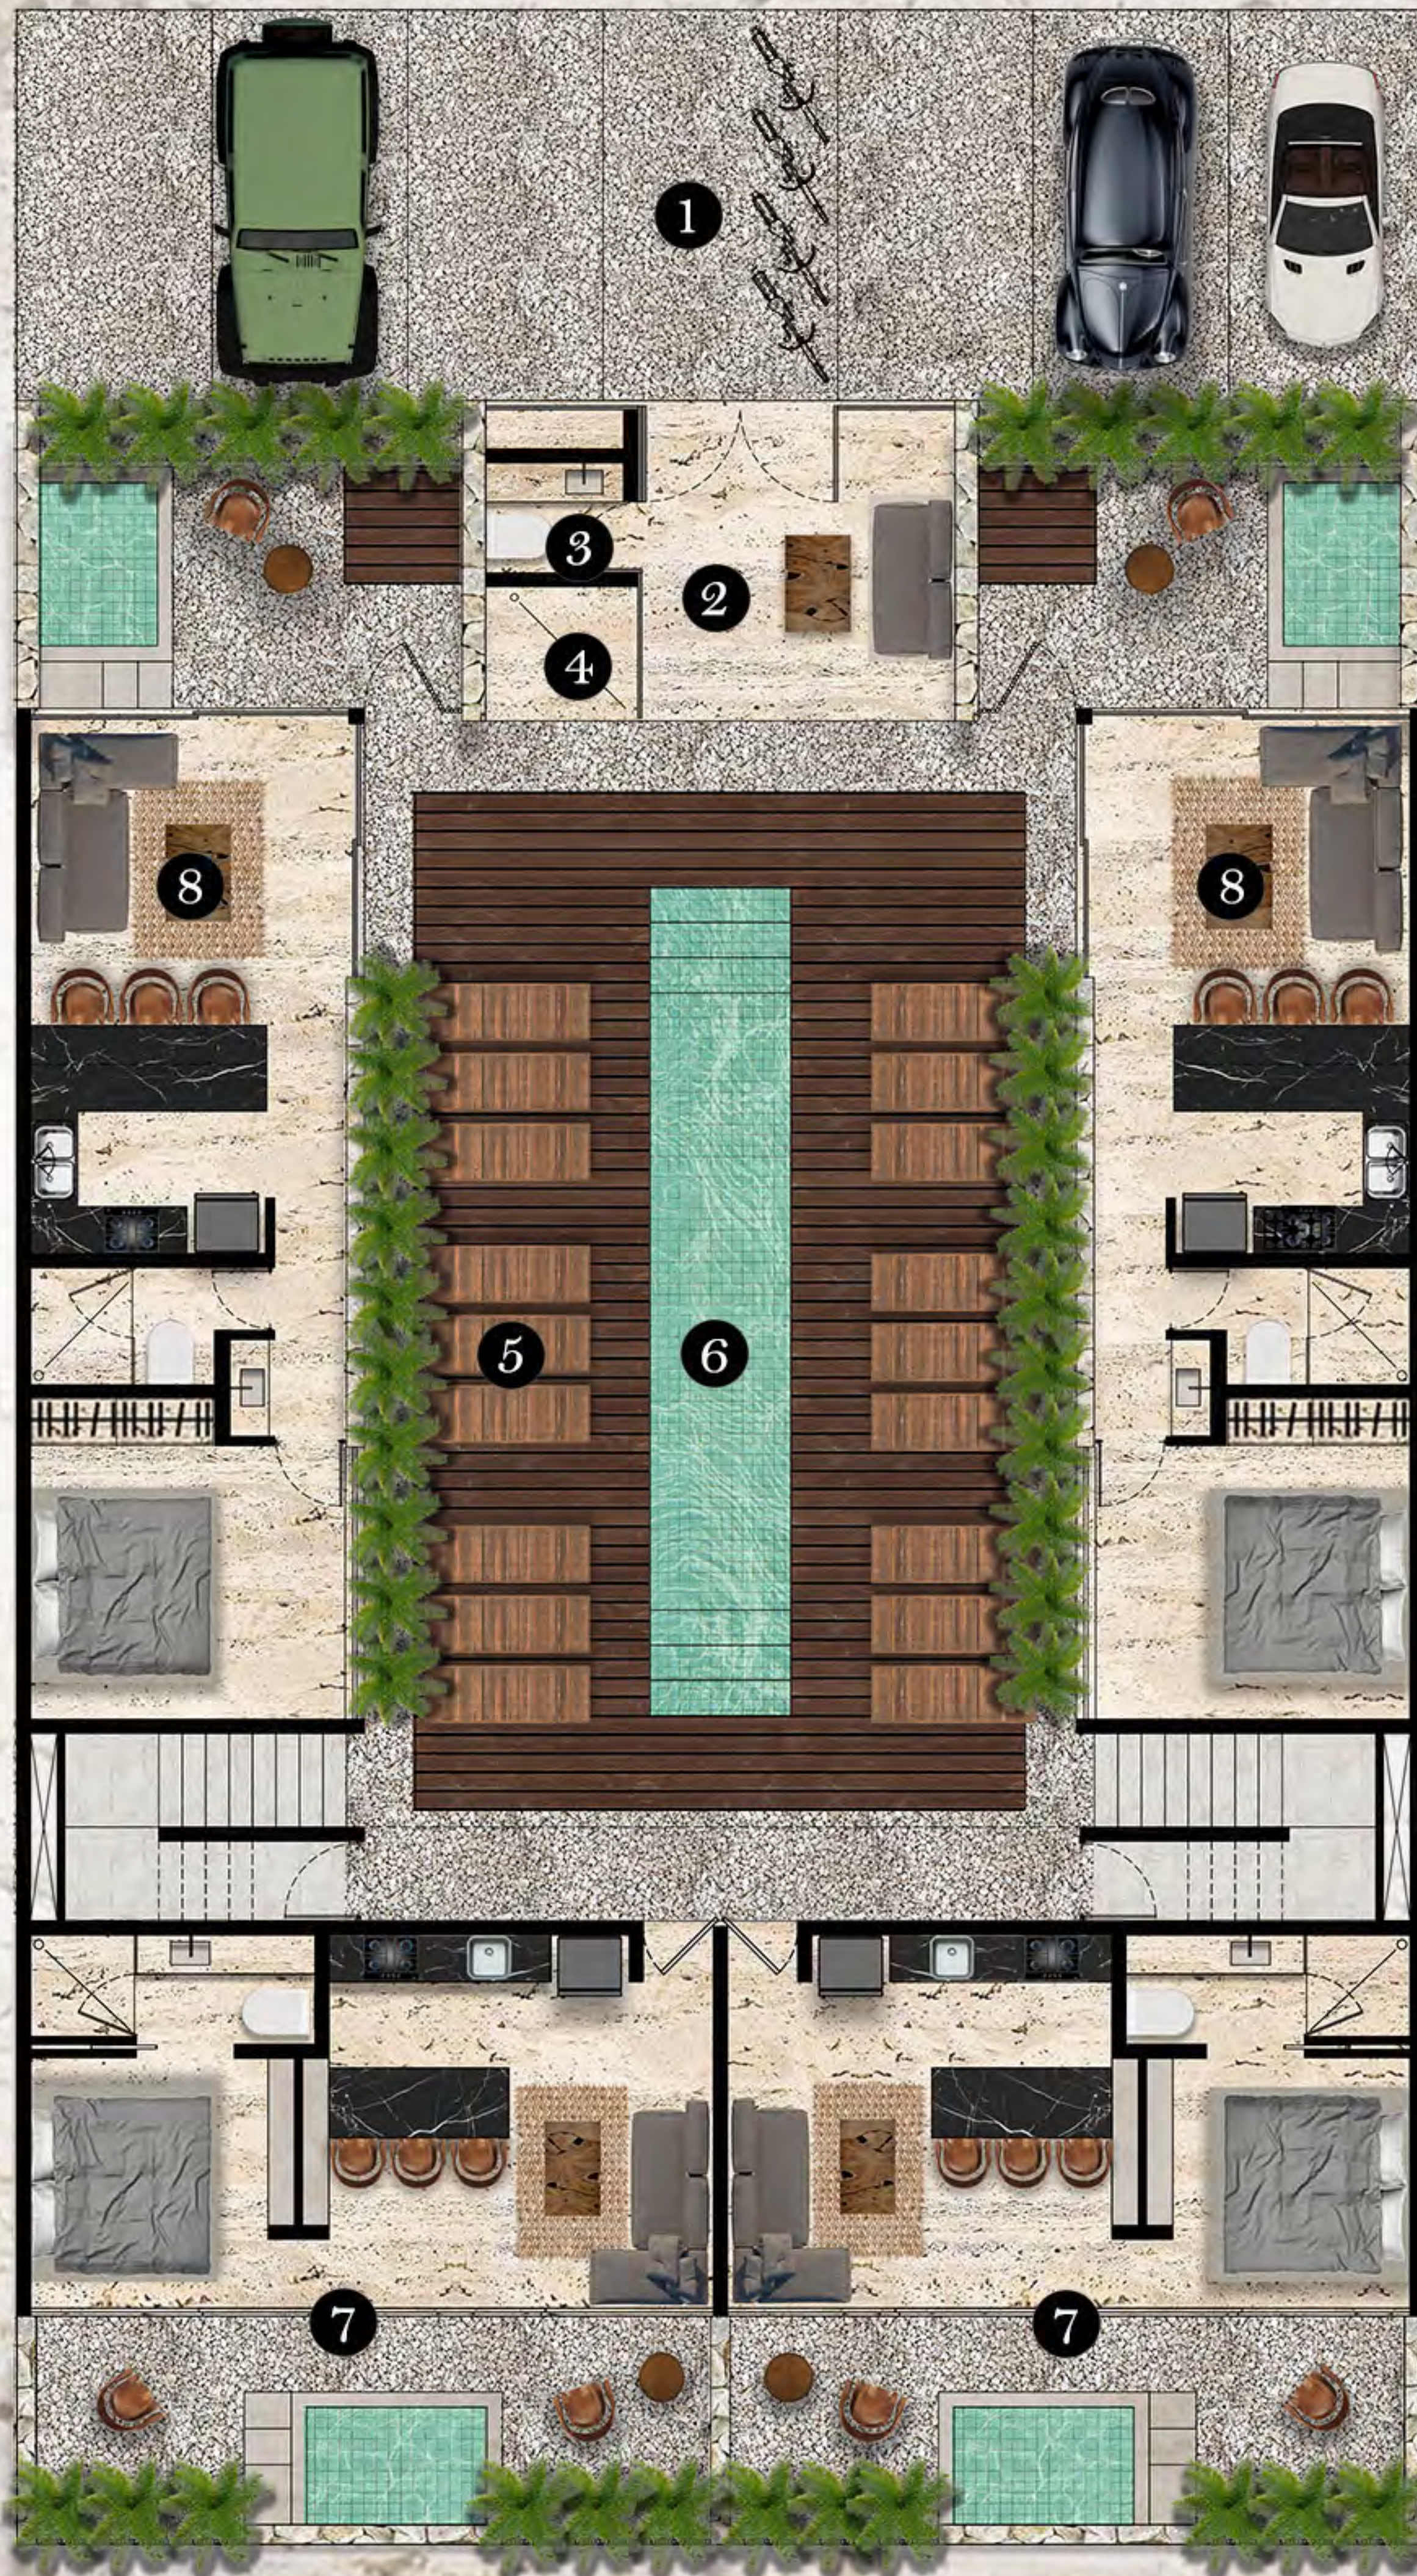

Azulik Yoga Hall / Tulum

Kan Luum / Tulum

Cenote Calavera / Tulum

Location / Ubicación

espiritu is located on a 548 sqm land in a high development zone just a few meters from the main avenue, and a few minutes from Town and the beach.

espiritu está ubicado en una zona de creciente desarrollo y plusvalía, a pocos metros de la avenida principal y a pocos minutos del centro de Tulum y la playa

Ground Level / Planta Baja

1. Parking / *Estacionamiento*
2. Main Lobby / *Lobby*
3. Toilette / *1/2 Baño*
4. Shower / *Regadera*
5. Sundeck / *Camastros*
6. Main Pool / *Alberca Principal*
7. Garden Unit I
 - Garden + Plunge Pool / *Jardín + Alberca*
 - Living / *Estancia*
 - Kitchen / *Cocina*
 - W.C / *Baño*
 - Bedroom / *Habitación*
8. Garden Unit II
 - Garden + Plunge Pool / *Jardín + Alberca*
 - Living / *Estancia*
 - Kitchen / *Cocina*
 - W.C / *Baño*
 - Bedroom / *Habitación*