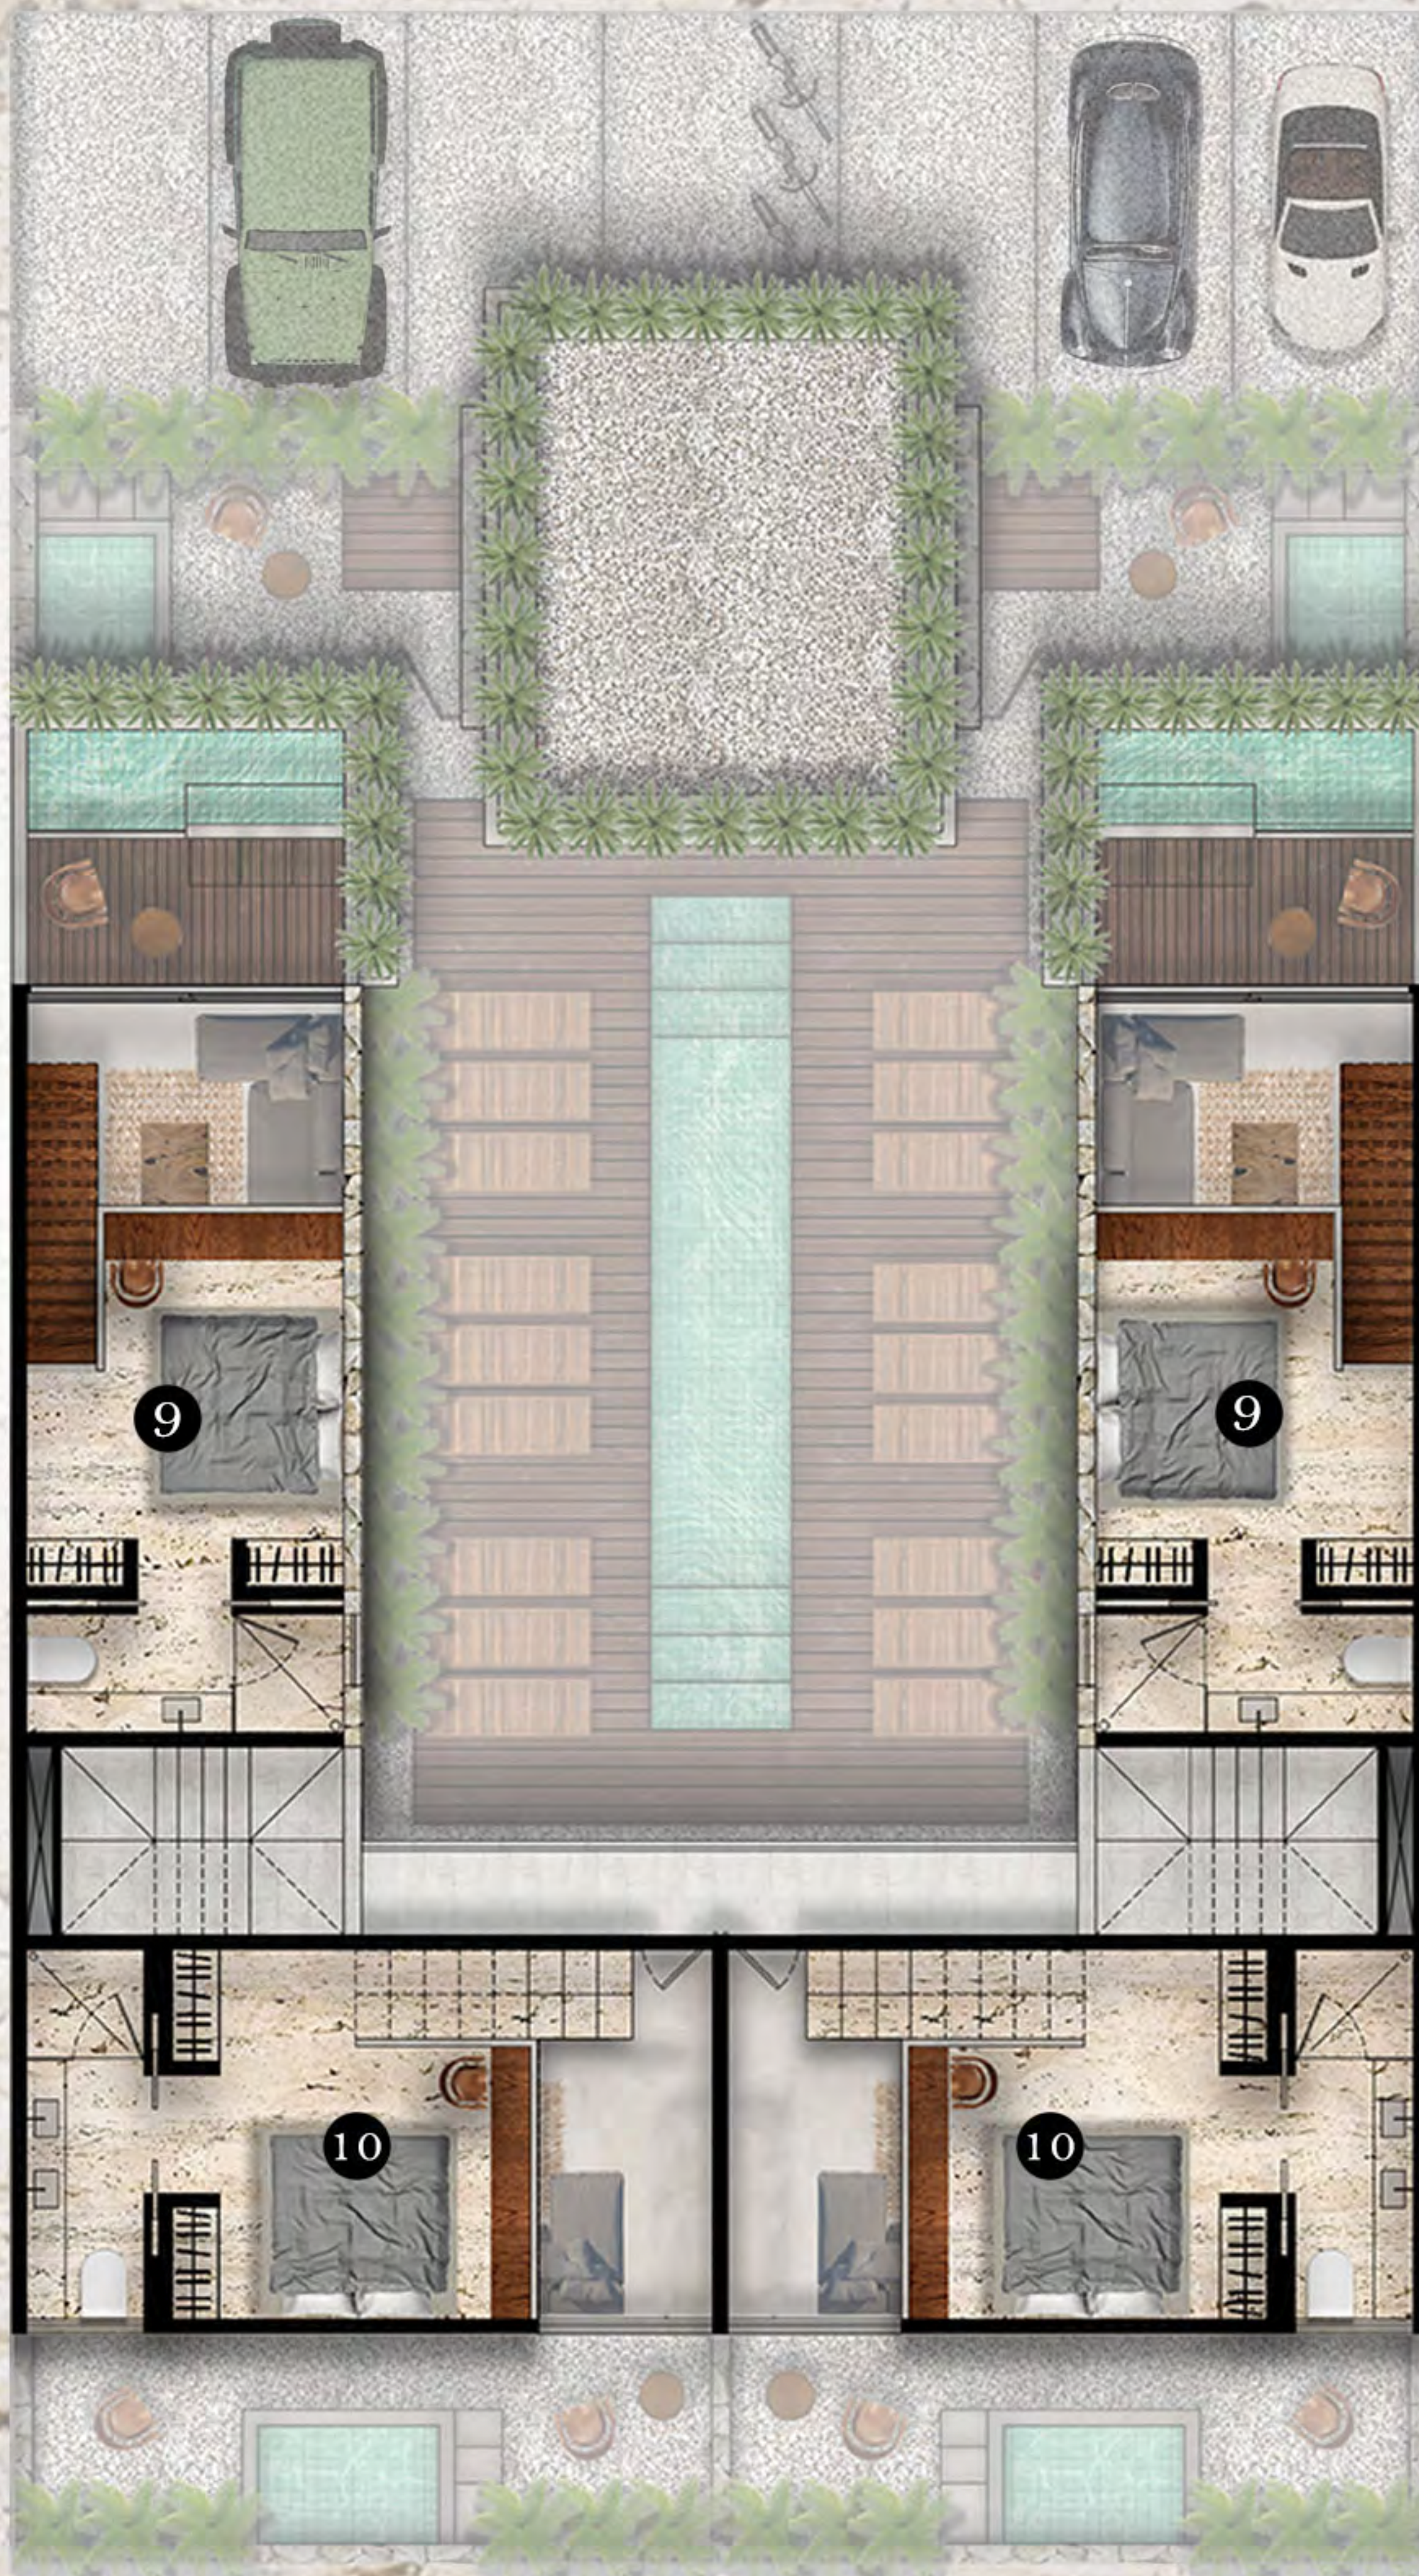

2nd Level / Segundo Nivel

9. Loft Unit I

- Escritorio / *Desk*
- Bedroom / *Recámara*
- Wardrobe / *Guardaropa*
- Bathroom / *Baño*

10. Loft Unit II

- Escritorio / *Desk*
- Bedroom / *Recámara*
- Wardrobe / *Guardaropa*
- Bathroom / *Baño*