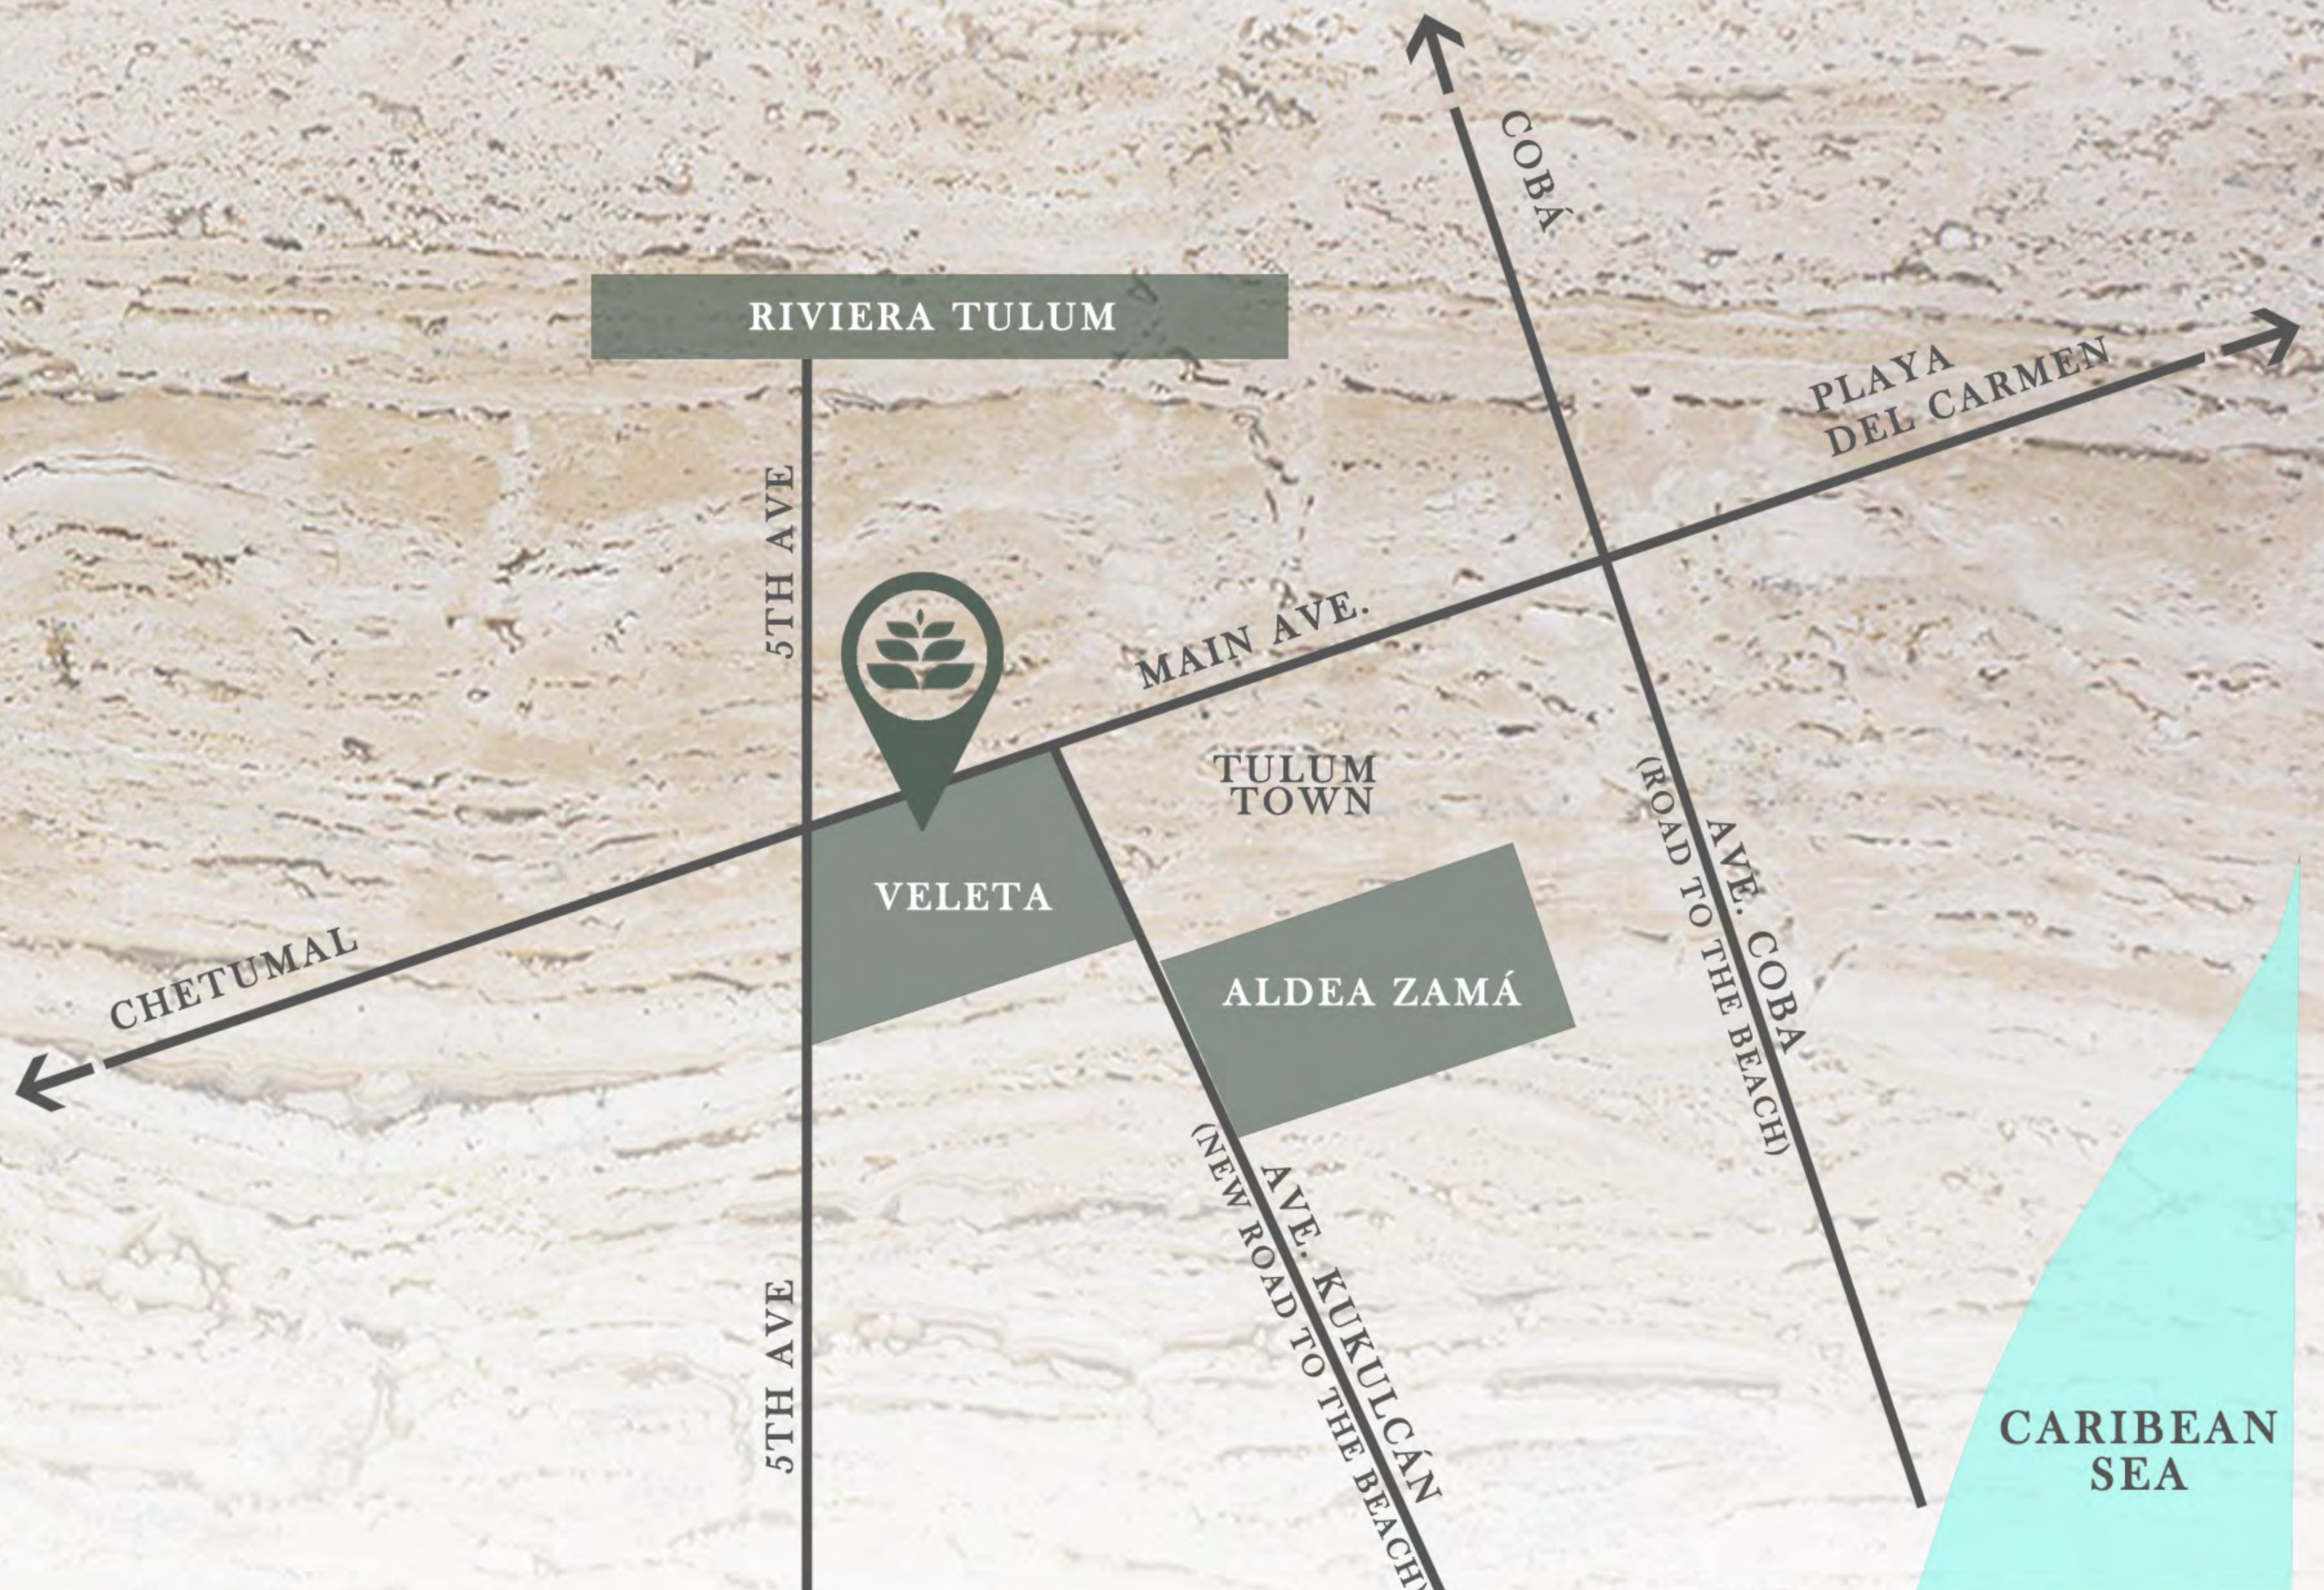

Azulik Yoga Hall / Tulum

Kan Luum / Tulum

Cenote Calavera / Tulum

Location / Ubicación

espiritu is located on a 548 sqm land in a high development zone just a few meters from the main avenue, and a few minutes from Town and the beach.

espiritu está ubicado en una zona de creciente desarrollo y plusvalía, a pocos metros de la avenida principal y a pocos minutos del centro de Tulum y la playa

Ground Level / Planta Baja

1. Parking / *Estacionamiento*
2. Main Lobby / *Lobby*
3. Toilette / *1/2 Baño*
4. Shower / *Regadera*
5. Sundeck / *Camastros*
6. Main Pool / *Alberca Principal*
7. Garden Unit I
 - Garden + Plunge Pool / *Jardín + Alberca*
 - Living / *Estancia*
 - Kitchen / *Cocina*
 - W.C / *Baño*
 - Bedroom / *Habitación*
8. Garden Unit II
 - Garden + Plunge Pool / *Jardín + Alberca*
 - Living / *Estancia*
 - Kitchen / *Cocina*
 - W.C / *Baño*
 - Bedroom / *Habitación*