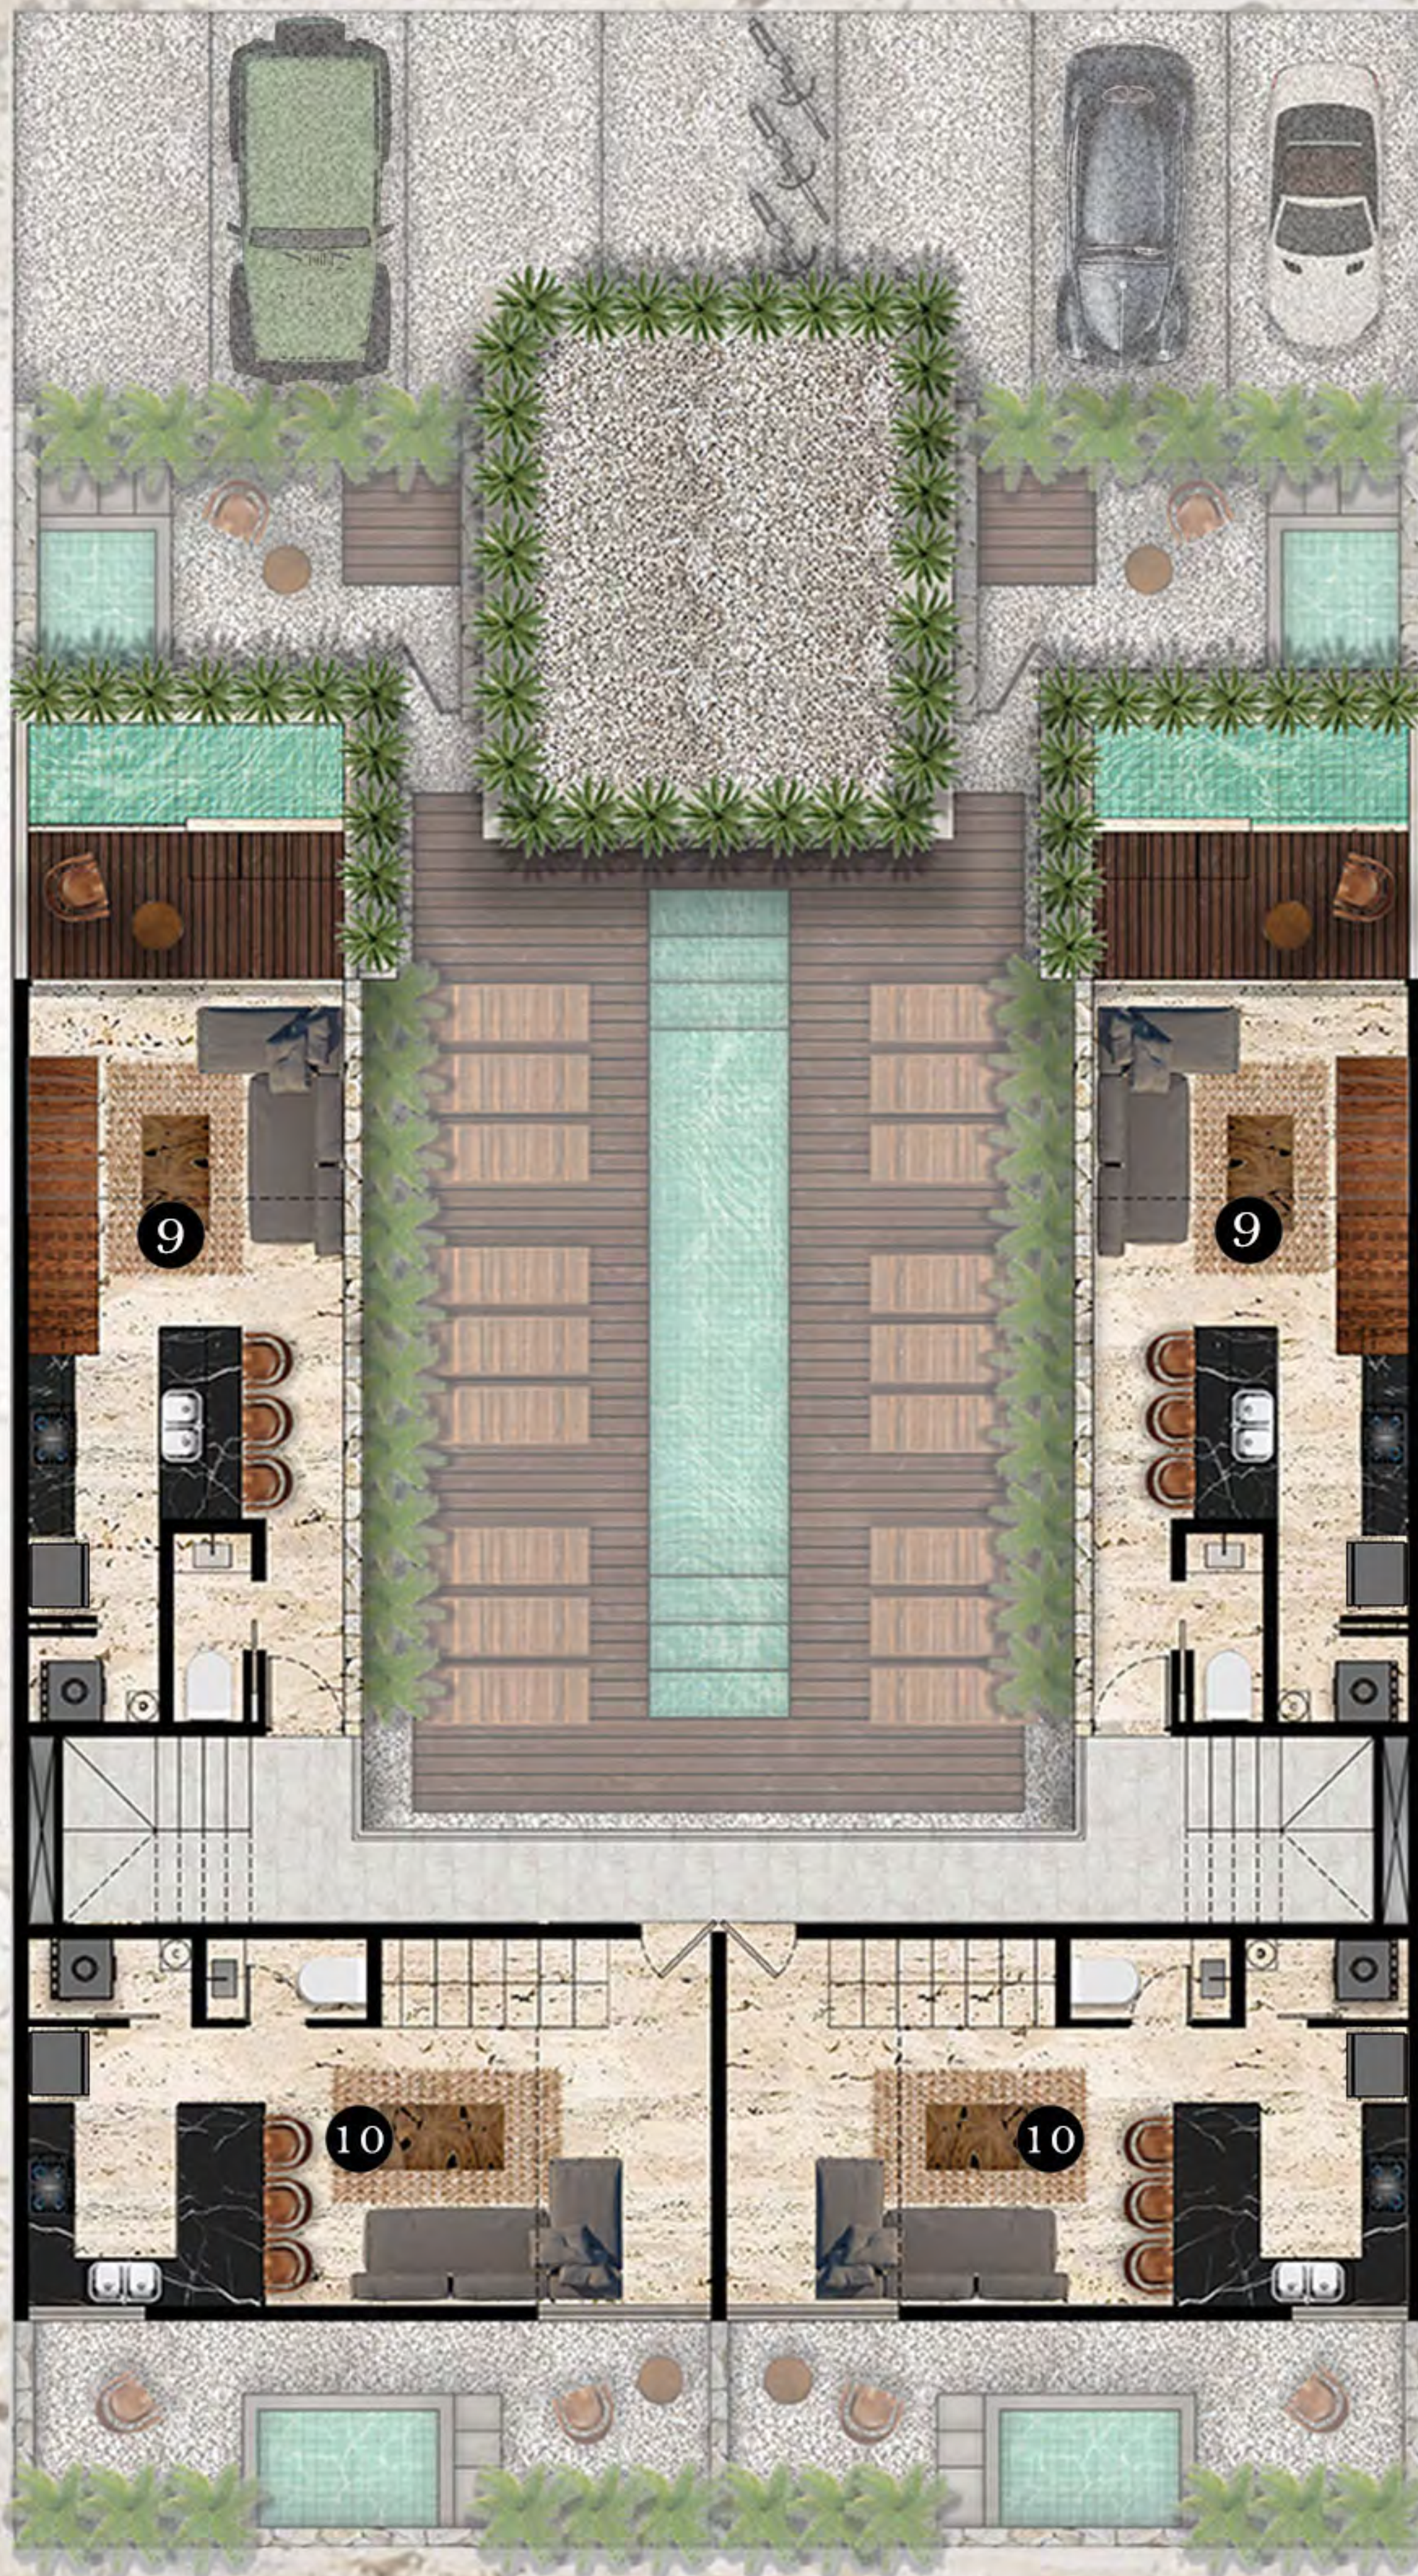

Azulik Yoga Hall / Tulum

Kan Luum / Tulum

Cenote Calavera / Tulum

Location / Ubicación

espiritu is located on a 548 sqm land in a high development zone just a few meters from the main avenue, and a few minutes from Town and the beach.

espiritu está ubicado en una zona de creciente desarrollo y plusvalía, a pocos metros de la avenida principal y a pocos minutos del centro de Tulum y la playa

Ground Level / Planta Baja

1. Parking / *Estacionamiento*
2. Main Lobby / *Lobby*
3. Toilette / *1/2 Baño*
4. Shower / *Regadera*
5. Sundeck / *Camastros*
6. Main Pool / *Alberca Principal*
7. Garden Unit I
 - Garden + Plunge Pool / *Jardín + Alberca*
 - Living / *Estancia*
 - Kitchen / *Cocina*
 - W.C / *Baño*
 - Bedroom / *Habitación*
8. Garden Unit II
 - Garden + Plunge Pool / *Jardín + Alberca*
 - Living / *Estancia*
 - Kitchen / *Cocina*
 - W.C / *Baño*
 - Bedroom / *Habitación*

1st Level / Primer Nivel

9. Loft Unit I

- Terrace + Plunge Pool / *Terraza + Alberca*
- Living / *Estancia*
- Kitchen / *Cocina*
- Toilette / *1/2 Baño*
- Laundry Room / *Closet Lavado*

10. Loft Unit II

- Living / *Estancia*
- Kitchen / *Cocina*
- Toilette / *1/2 Baño*
- Laundry Room / *Closet Lavado*