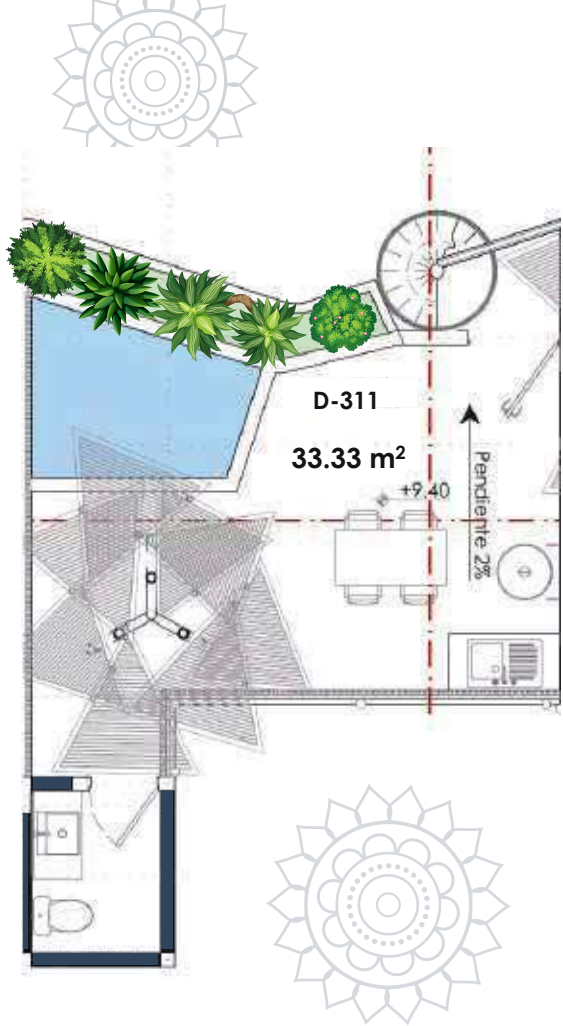

**ALBERCA
PLANTA BAJA**

AMENIDADES ROOFTOP

1 Sky Pool

2 Terraza

3 Baños

4 Bar y asador

5 Área de yoga y usos múltiples

6 Zona estelar

TERRAZA

SWIM UP CONDO

- 1 Recámara
- 38.88 m²
- 1.5 Baños
- Sala
- Cocina integral
- Desayunador
- Terraza con jardín
- Totalmente equipado

SWIM UP CONDO

CONDO

- 1 Recámara
- 43.20 m²
- 1.5 Baños
- Sala
- Cocina integral
- Desayunador
- 1 Terraza privada
- 1 Plunge pool
- Jardinera
- Totalmente equipado

CONDO

PENTHOUSE

- 1 Recámara
- 76.89 m²
- 1 Baño y 1 medio baño en Nivel 1
- 1 Medio baño en roof top
- Cocina integral
- Sala
- Desayunador
- BBQ Rooftop
- 2 Te razas privadas
- Jardineras
- Totalmente equipado
- Alberca Privada
- Zona de descanso con pérgola