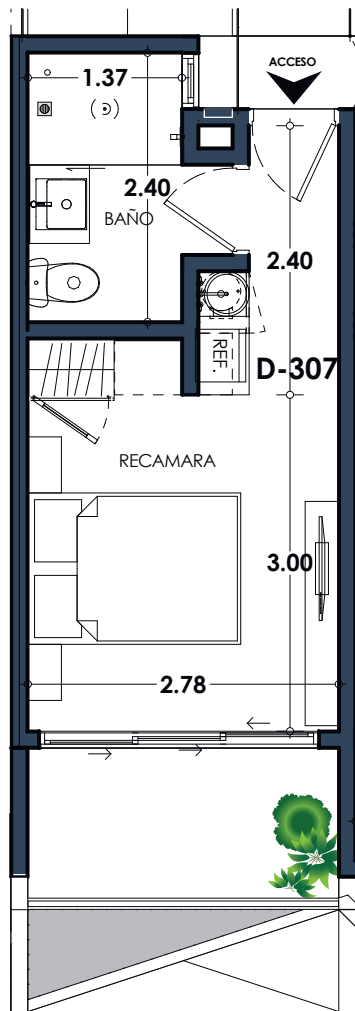

TERRAZA

SWIM UP CONDO

- 1 Recámara
- 38.88 m²
- 1.5 Baños
- Sala
- Cocina integral
- Desayunador
- Terraza con jardín
- Totalmente equipado

SWIM UP CONDO

CONDO

- 1 Recámara
- 43.20 m²
- 1.5 Baños
- Sala
- Cocina integral
- Desayunador
- 1 Terraza privada
- 1 Plunge pool
- Jardinera
- Totalmente equipado

CONDO

PENTHOUSE

- 1 Recámara
- 76.89 m²
- 1 Baño y 1 medio baño en Nivel 1
- 1 Medio baño en roof top
- Cocina integral
- Sala
- Desayunador
- BBQ Rooftop
- 2 Te razas privadas
- Jardineras
- Totalmente equipado
- Alberca Privada
- Zona de descanso con pérgola

PENTHOUSE

ROOF PH

LOCK OFF

- 2 Recámaras
- 70.29 m²
- 2.5 Baños
- Sala
- Cocina integral
- Desayunador
- 2 Terraza privada
- 1 Plunge pool
- Jardinera
- Totalmente equipado
- 1 Lock Off

LOCK OFF

SUITE HOTELERA

- 1 Recámara
- 23.82 m²
- 1 Baño
- Sala
- Cocineta
- Terraza con jardín
- Totalmente equipado