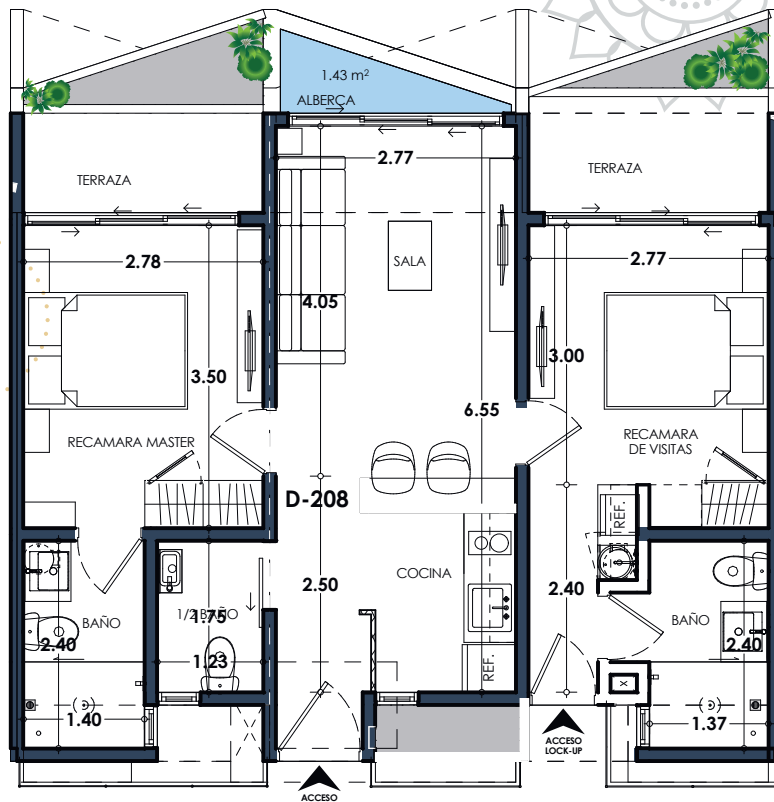

TERRAZA

SWIM UP CONDO

- 1 Recámara
- 38.88 m²
- 1.5 Baños
- Sala
- Cocina integral
- Desayunador
- Terraza con jardín
- Totalmente equipado

SWIM UP CONDO

CONDO

- 1 Recámara
- 43.20 m²
- 1.5 Baños
- Sala
- Cocina integral
- Desayunador
- 1 Terraza privada
- 1 Plunge pool
- Jardinera
- Totalmente equipado

CONDO

PENTHOUSE

- 1 Recámara
- 76.89 m²
- 1 Baño y 1 medio baño en Nivel 1
- 1 Medio baño en roof top
- Cocina integral
- Sala
- Desayunador
- BBQ Rooftop
- 2 Te razas privadas
- Jardineras
- Totalmente equipado
- Alberca Privada
- Zona de descanso con pérgola

PENTHOUSE

ROOF PH

LOCK OFF

- 2 Recámaras
- 70.29 m²
- 2.5 Baños
- Sala
- Cocina integral
- Desayunador
- 2 Terraza privada
- 1 Plunge pool
- Jardinera
- Totalmente equipado
- 1 Lock Off

LOCK OFF

SUITE HOTELERA

- 1 Recámara
- 23.82 m²
- 1 Baño
- Sala
- Cocineta
- Terraza con jardín
- Totalmente equipado