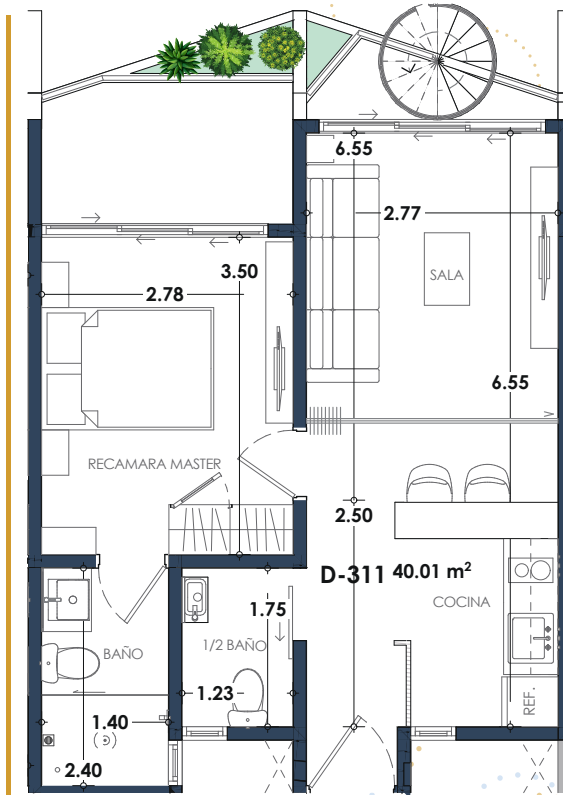

**ALBERCA
PLANTA BAJA**

AMENIDADES ROOFTOP

1 Sky Pool

2 Terraza

3 Baños

4 Bar y asador

5 Área de yoga y usos múltiples

6 Zona estelar

TERRAZA

SWIM UP CONDO

- 1 Recámara
- 38.88 m²
- 1.5 Baños
- Sala
- Cocina integral
- Desayunador
- Terraza con jardín
- Totalmente equipado

SWIM UP CONDO

CONDO

- 1 Recámara
- 43.20 m²
- 1.5 Baños
- Sala
- Cocina integral
- Desayunador
- 1 Terraza privada
- 1 Plunge pool
- Jardinera
- Totalmente equipado

CONDO

PENTHOUSE

- 1 Recámara
- 76.89 m²
- 1 Baño y 1 medio baño en Nivel 1
- 1 Medio baño en roof top
- Cocina integral
- Sala
- Desayunador
- BBQ Rooftop
- 2 Te razas privadas
- Jardineras
- Totalmente equipado
- Alberca Privada
- Zona de descanso con pérgola

PENTHOUSE

ROOF PH

LOCK OFF

- 2 Recámaras
- 70.29 m²
- 2.5 Baños
- Sala
- Cocina integral
- Desayunador
- 2 Terraza privada
- 1 Plunge pool
- Jardinera
- Totalmente equipado
- 1 Lock Off

LOCK OFF

SUITE HOTELERA