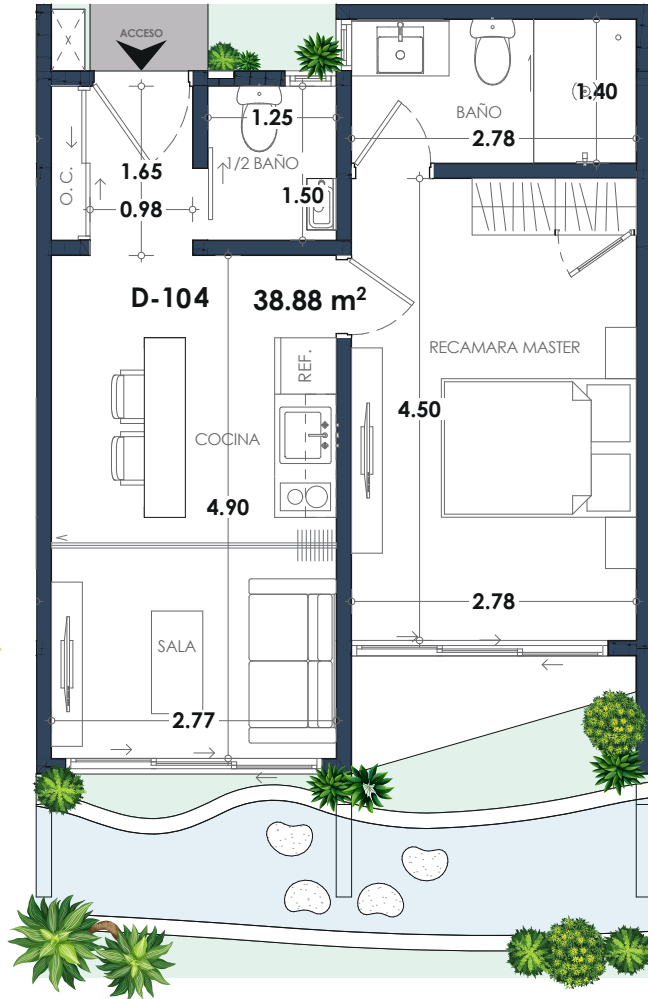

**ALBERCA
PLANTA BAJA**

AMENIDADES ROOFTOP

1 Sky Pool

2 Terraza

3 Baños

4 Bar y asador

5 Área de yoga y usos múltiples

6 Zona estelar

TERRAZA

SWIM UP CONDO

- 1 Recámara
- 38.88 m²
- 1.5 Baños
- Sala
- Cocina integral
- Desayunador
- Terraza con jardín
- Totalmente equipado

SWIM UP CONDO

CONDO

- 1 Recámara
- 43.20 m²
- 1.5 Baños
- Sala
- Cocina integral
- Desayunador
- 1 Terraza privada
- 1 Plunge pool
- Jardinera
- Totalmente equipado

CONDO

PENTHOUSE

- 1 Recámara
- 76.89 m²
- 1 Baño y 1 medio baño en Nivel 1
- 1 Medio baño en roof top
- Cocina integral
- Sala
- Desayunador
- BBQ Rooftop
- 2 Te razas privadas
- Jardineras
- Totalmente equipado
- Alberca Privada
- Zona de descanso con pérgola