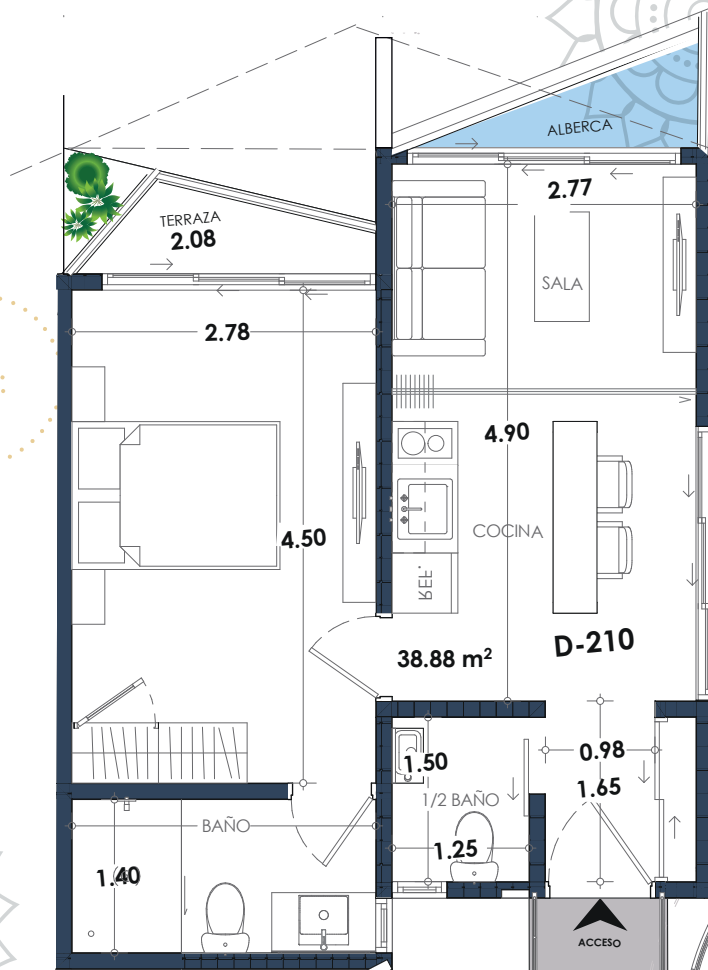

**ALBERCA
PLANTA BAJA**

AMENIDADES ROOFTOP

1 Sky Pool

2 Terraza

3 Baños

4 Bar y asador

5 Área de yoga y usos múltiples

6 Zona estelar

TERRAZA

SWIM UP CONDO

- 1 Recámara
- 38.88 m²
- 1.5 Baños
- Sala
- Cocina integral
- Desayunador
- Terraza con jardín
- Totalmente equipado

SWIM UP CONDO

CONDO

- 1 Recámara
- 43.20 m²
- 1.5 Baños
- Sala
- Cocina integral
- Desayunador
- 1 Terraza privada
- 1 Plunge pool
- Jardinera
- Totalmente equipado

CONDO

PENTHOUSE

- 1 Recámara
- 76.89 m²
- 1 Baño y 1 medio baño en Nivel 1
- 1 Medio baño en roof top
- Cocina integral
- Sala
- Desayunador
- BBQ Rooftop
- 2 Te razas privadas
- Jardineras
- Totalmente equipado
- Alberca Privada
- Zona de descanso con pérgola

PENTHOUSE

ROOF PH

LOCK OFF

- 2 Recámaras
- 70.29 m²
- 2.5 Baños
- Sala
- Cocina integral
- Desayunador
- 2 Terraza privada
- 1 Plunge pool
- Jardinera
- Totalmente equipado
- 1 Lock Off

LOCK OFF

SUITE HOTELERA