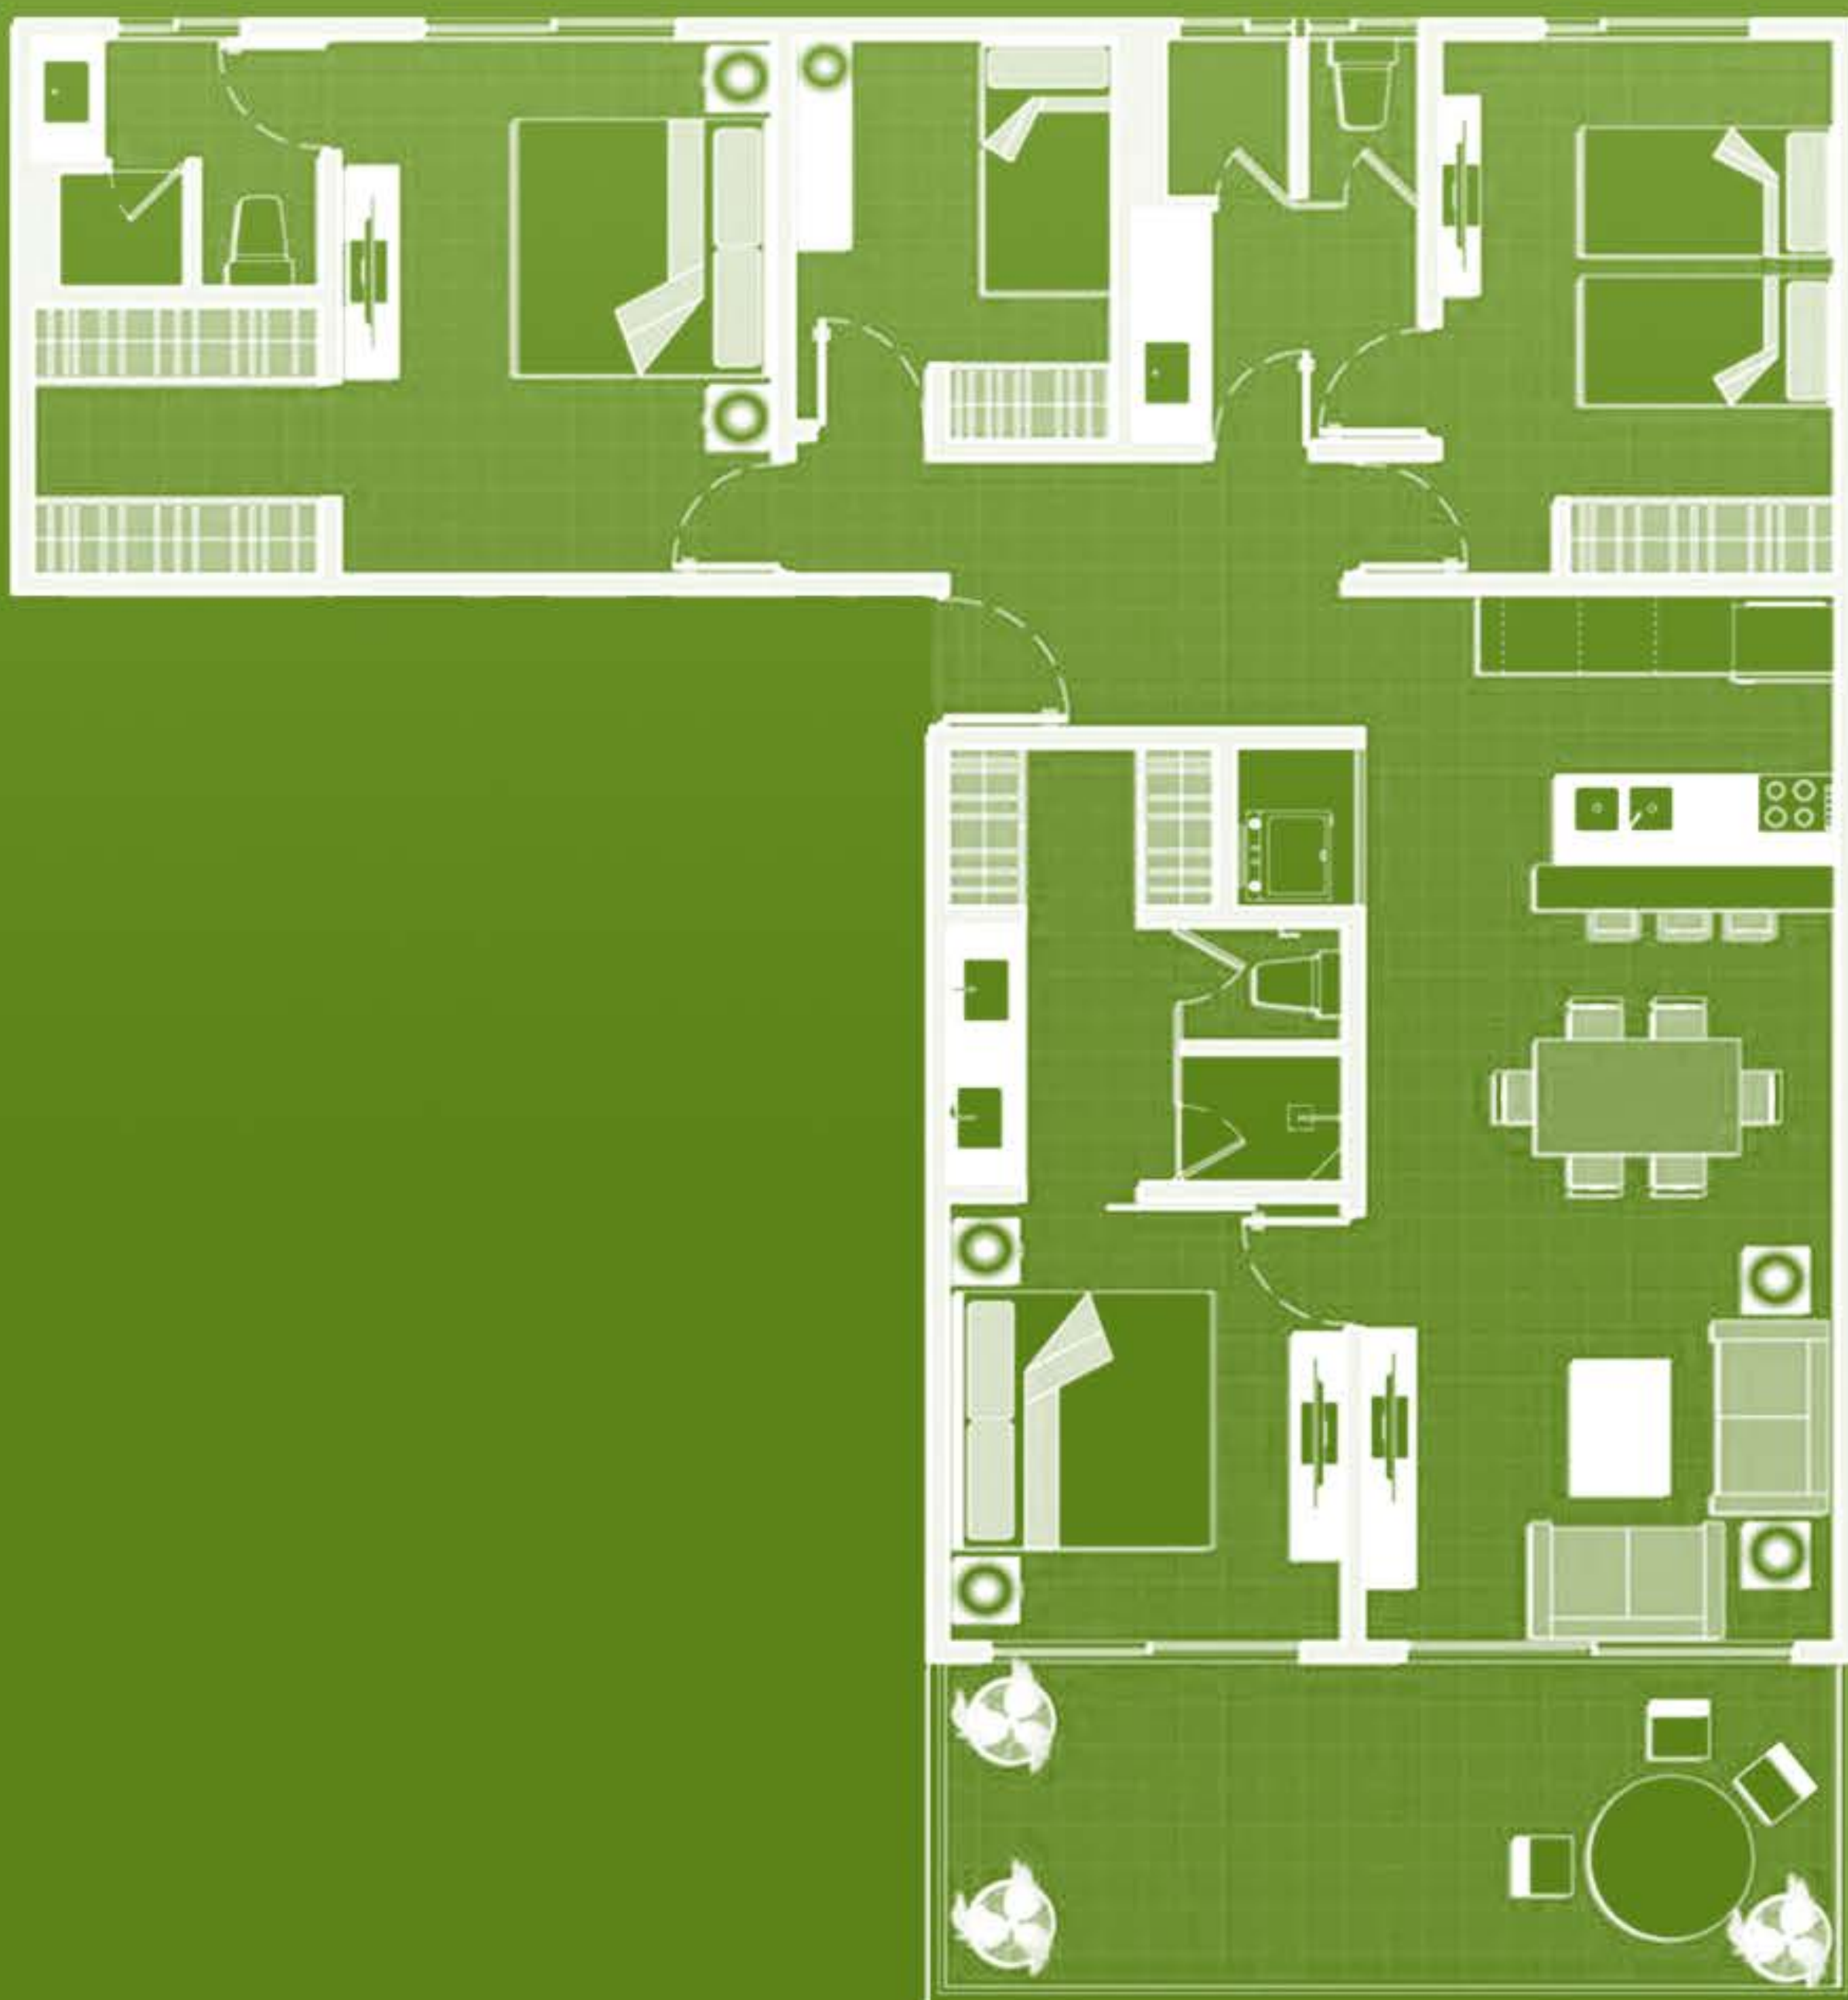

Tipo 4A

4 Recámaras 3 Baños

Interiores: 121 m² / 1,302.43 ft²

Terraza: 20.12 m² / 216.57 ft²