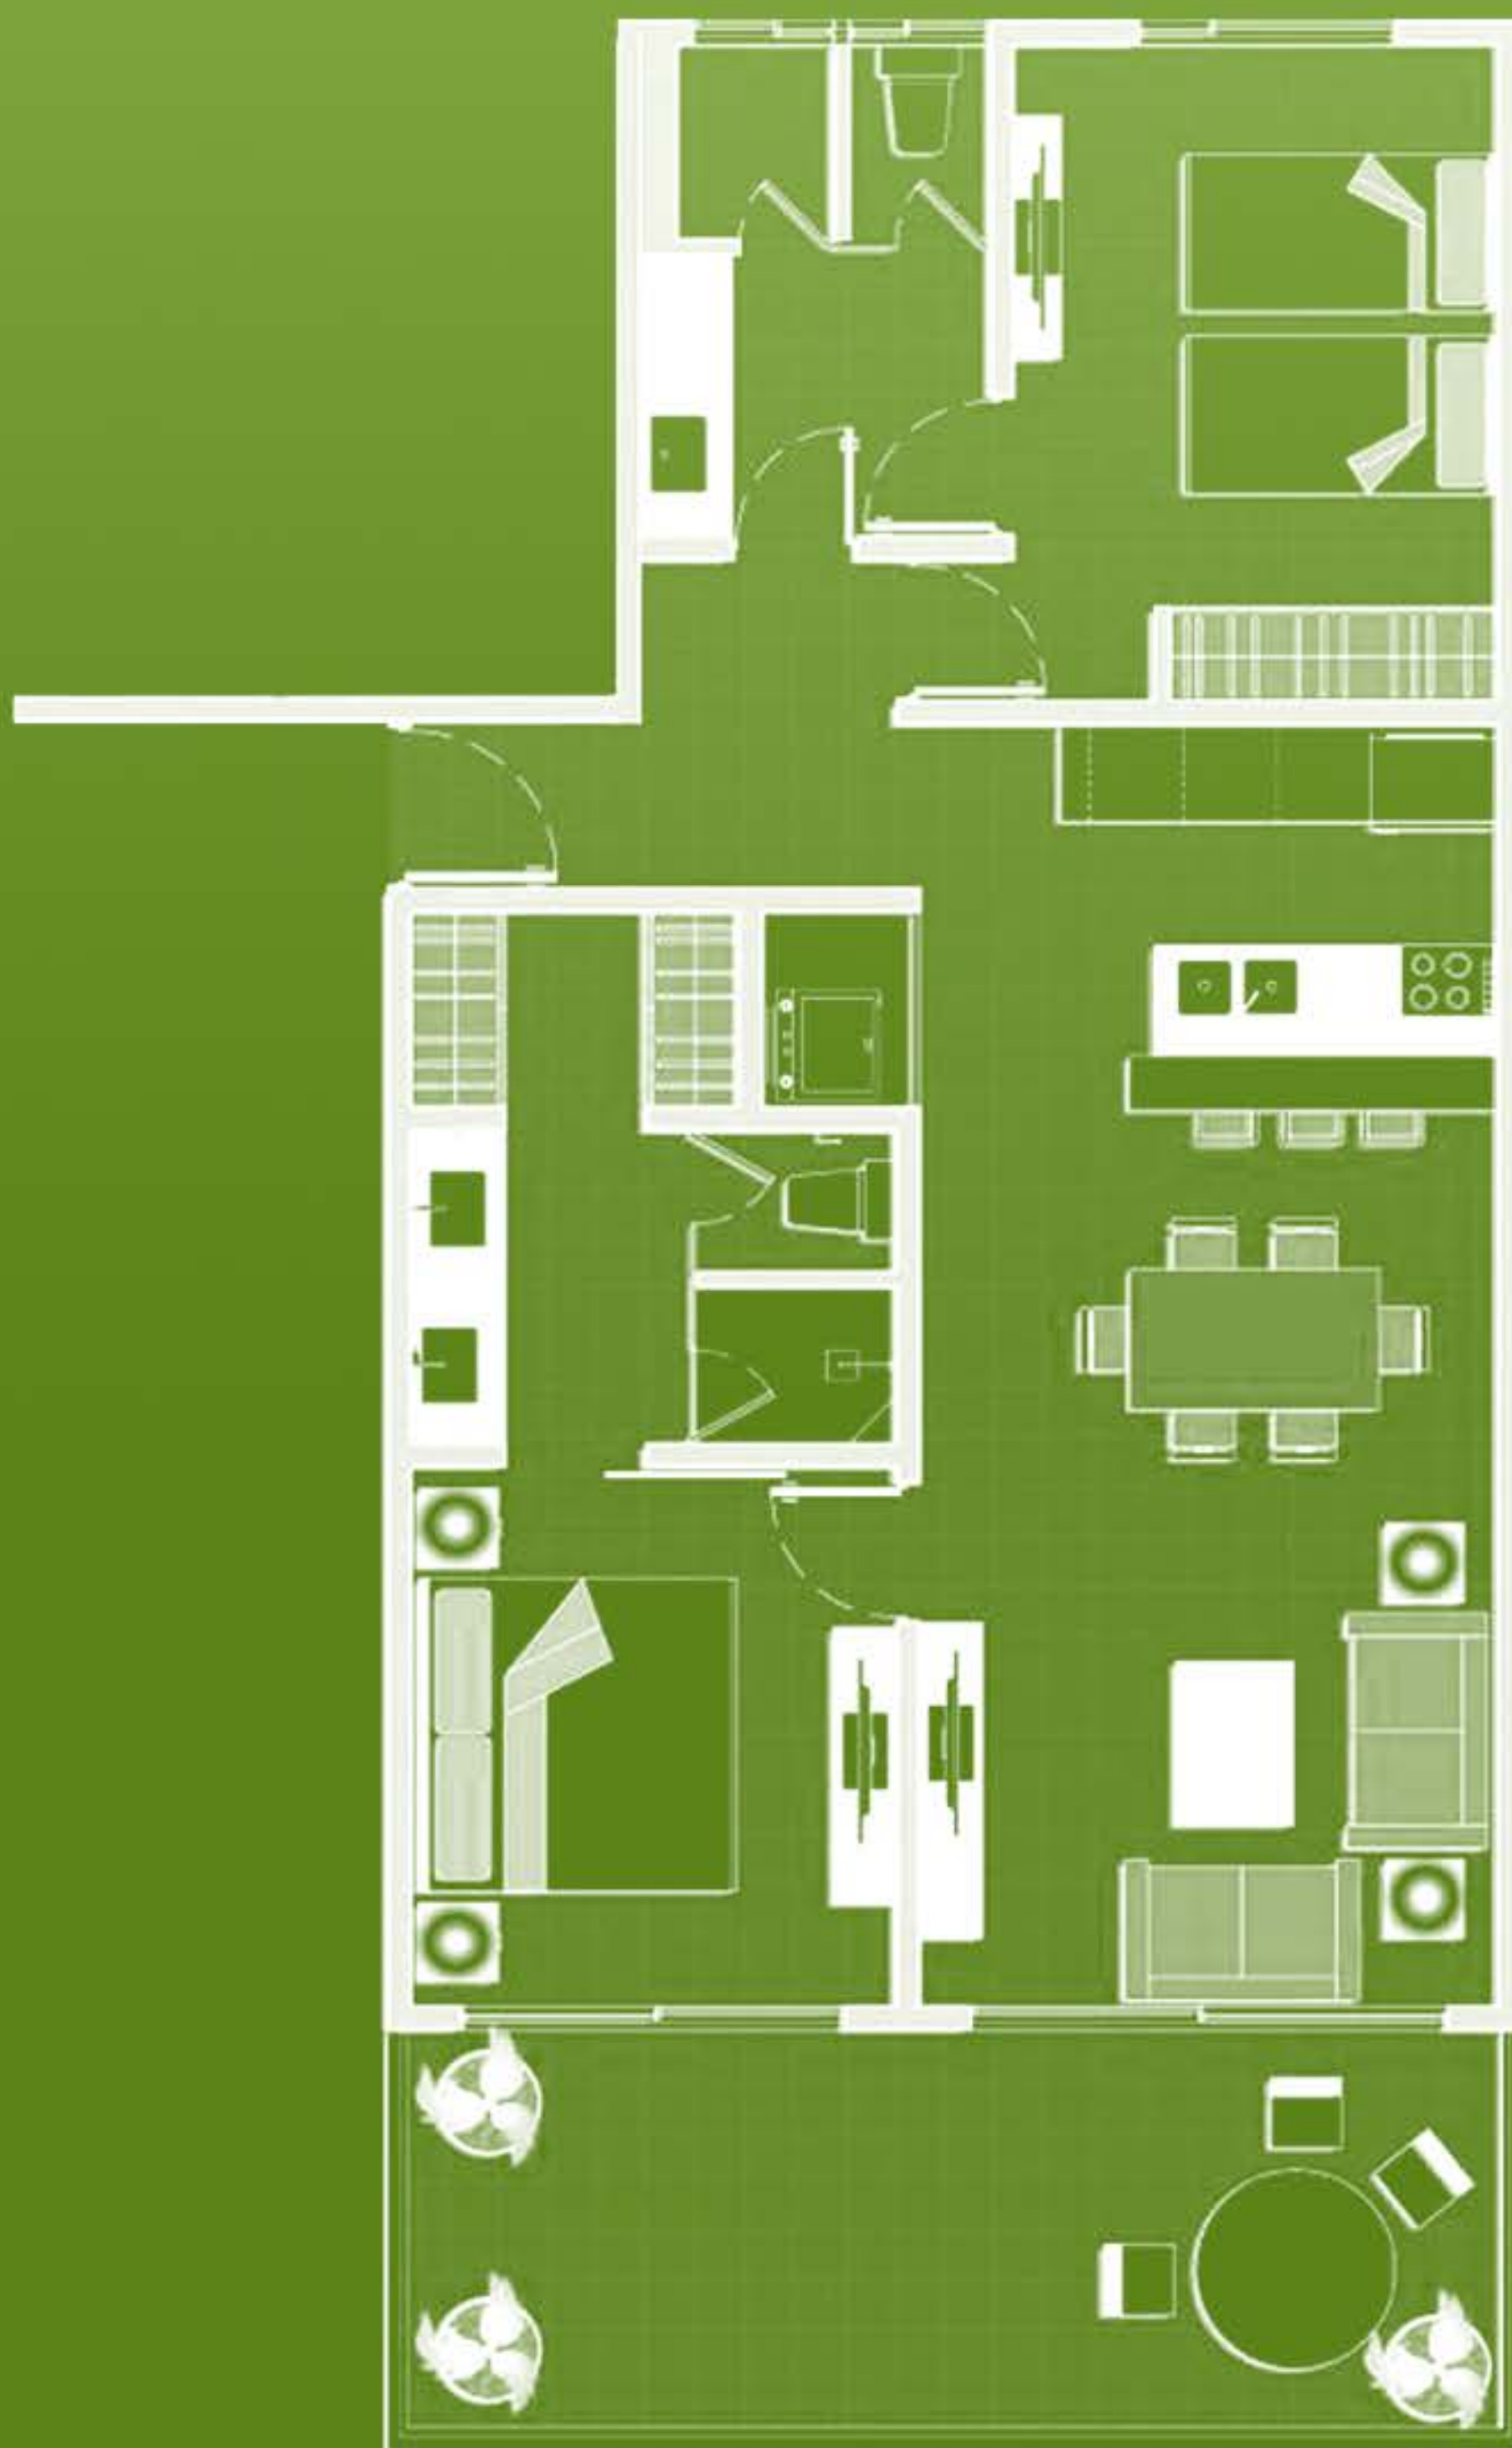

Tipo 2C

2 Recámaras 2 Baños

Interior: 84 m² / 904.17 ft² · Terraza: 30 m² / 322.92 ft²

Tipo 4A

4 Recámaras 3 Baños

Interior: 121 m² / 1,302.43 ft² · 20.12 m² / 216.57 ft²

Tipo 2A

2 Recámaras 2.5 Baños

Interiores: 86 m² / 925.70 ft²

Terraza: 15 m² / 161.46 ft²

Tipo 2B

2 Recámaras 2.5 Baños

Interiores: 86 m² / 925.70 ft²

Terraza: 20.12 m² / 216.57 ft²

Tipo 2C

2 Recámaras 2 Baños

Interiores: 84 m² / 904.17 ft²

Terraza: 30 m² / 322.92 ft²

Tipo 4A

4 Recámaras 3 Baños

Interiores: 121 m² / 1,302.43 ft²

Terraza: 20.12 m² / 216.57 ft²