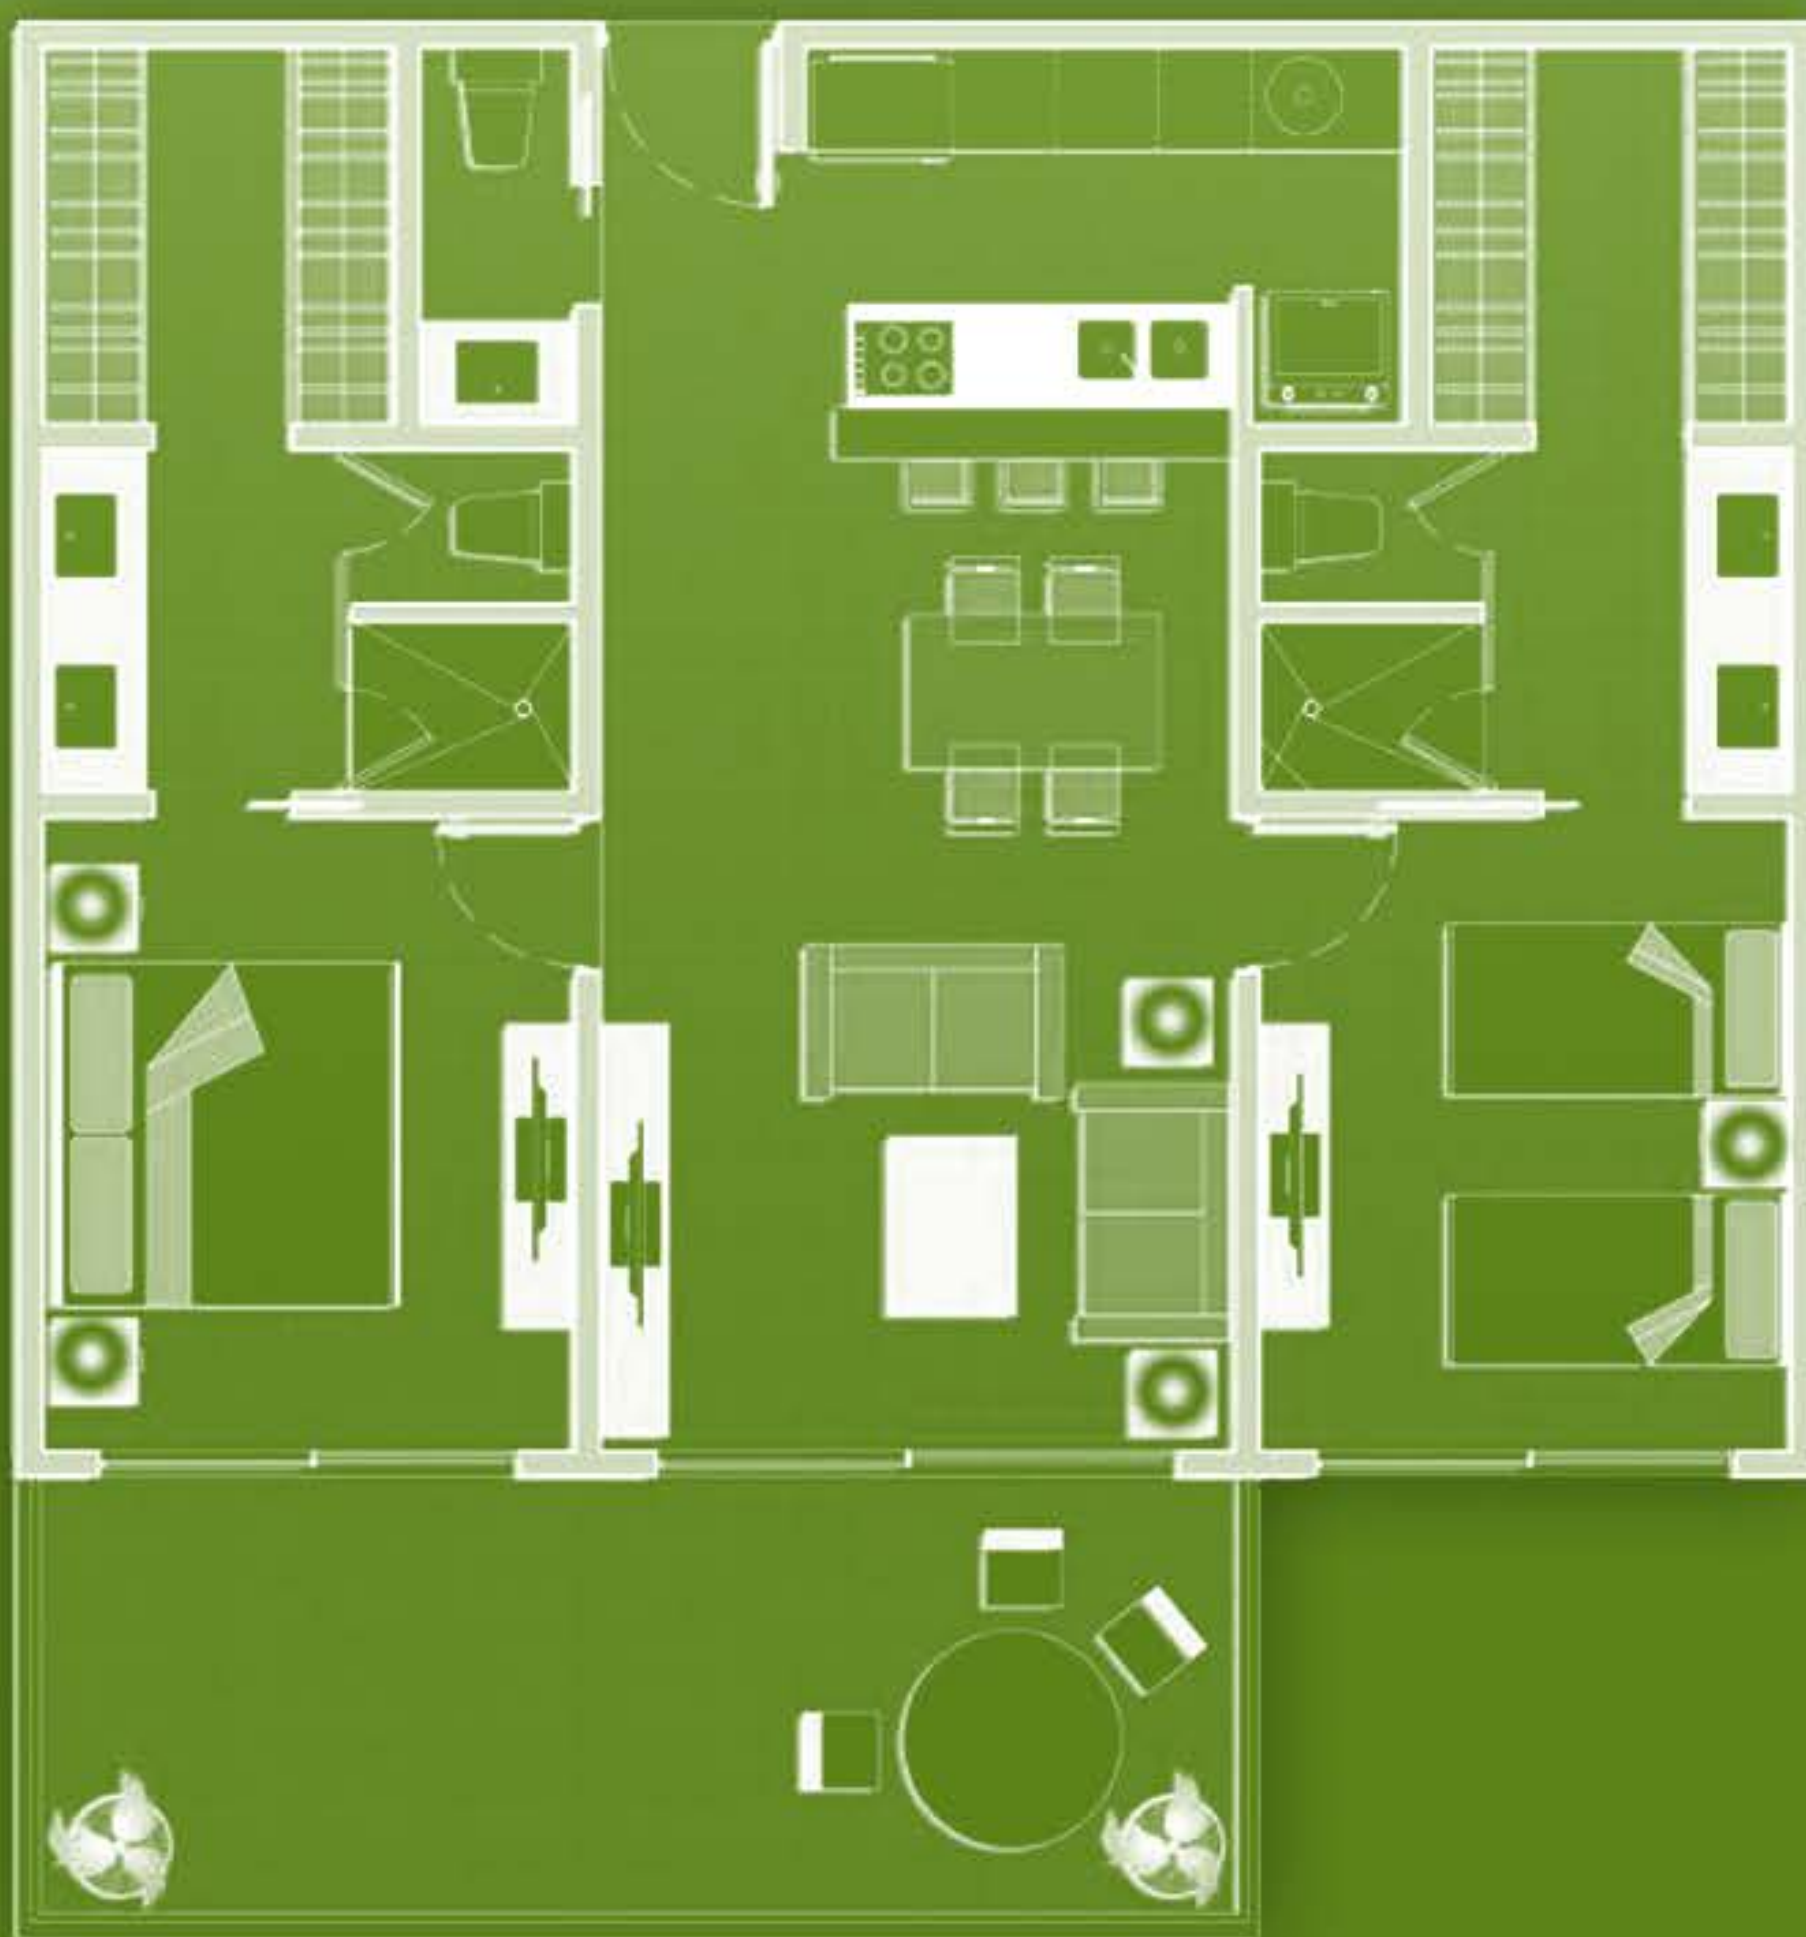

Tipo 2C

2 Recámaras 2 Baños

Interior: 84 m² / 904.17 ft² · Terraza: 30 m² / 322.92 ft²

Tipo 4A

4 Recámaras 3 Baños

Interior: 121 m² / 1,302.43 ft² · 20.12 m² / 216.57 ft²

Tipo 2A

2 Recámaras 2.5 Baños

Interiores: 86 m² / 925.70 ft²

Terraza: 15 m² / 161.46 ft²

Tipo 2B

2 Recámaras 2.5 Baños

Interiores: 86 m² / 925.70 ft²

Terraza: 20.12 m² / 216.57 ft²

Tipo 2C

2 Recámaras 2 Baños

Interiores: 84 m² / 904.17 ft²

Terraza: 30 m² / 322.92 ft²

Tipo 4A

4 Recámaras 3 Baños

Interiores: 121 m² / 1,302.43 ft²

Terraza: 20.12 m² / 216.57 ft²