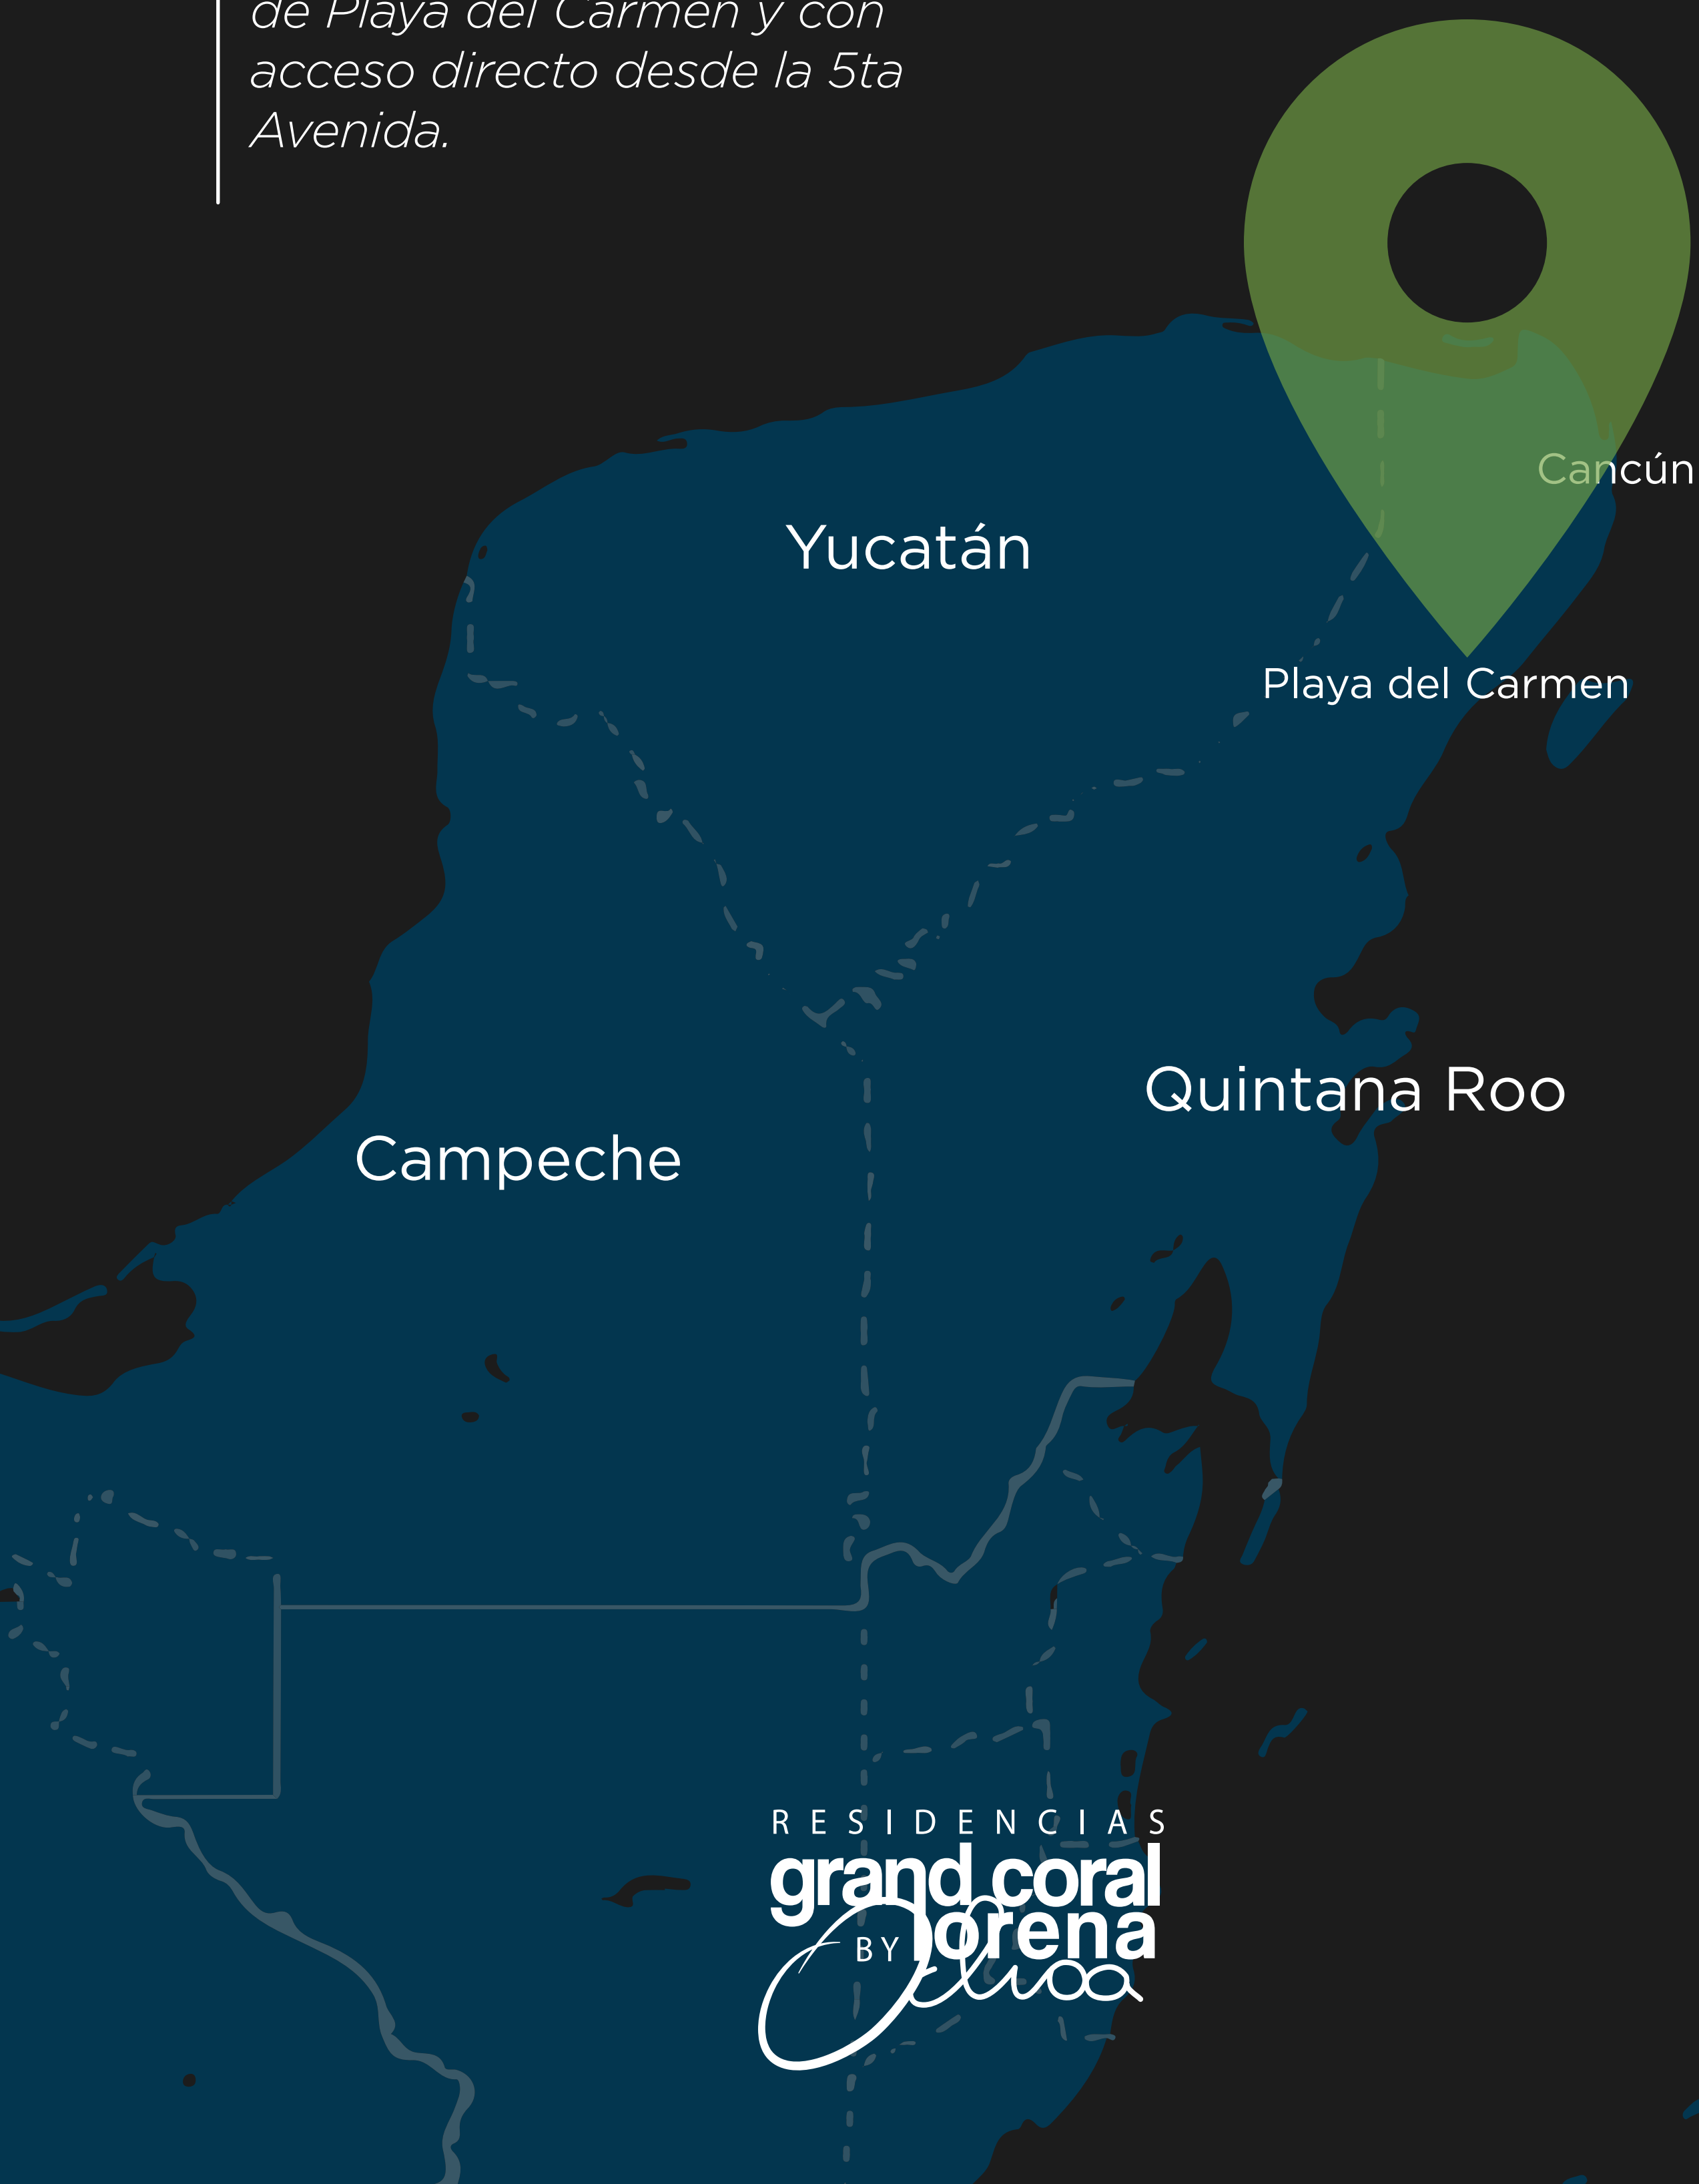

R E S I D E N C I A S

BY **lorena**
lorena
CORASOL
RIVIERA MAYA

Playa Del Carmen

Bienvenido

El exclusivo desarrollo con Residencias de lujo frente al Campo de Golf rodeado de riquezas naturales.

RESIDENCIAS
grand coral
BY *orena*

Ubicación

Vive rodeado de la riqueza natural que hace de esta zona el destino turístico más importante de México.

A 30 minutos del aeropuerto de Cancún, en la ciudad de Playa del Carmen y con acceso directo desde la 5ta Avenida.

5

Ubicación

● *Mayakoba*

Lorena Ochoa
Residences

Ctra. Cancún - Tulum ●

● *5ta Avenida*

Mar Caribe

● *Playa Del Carmen*