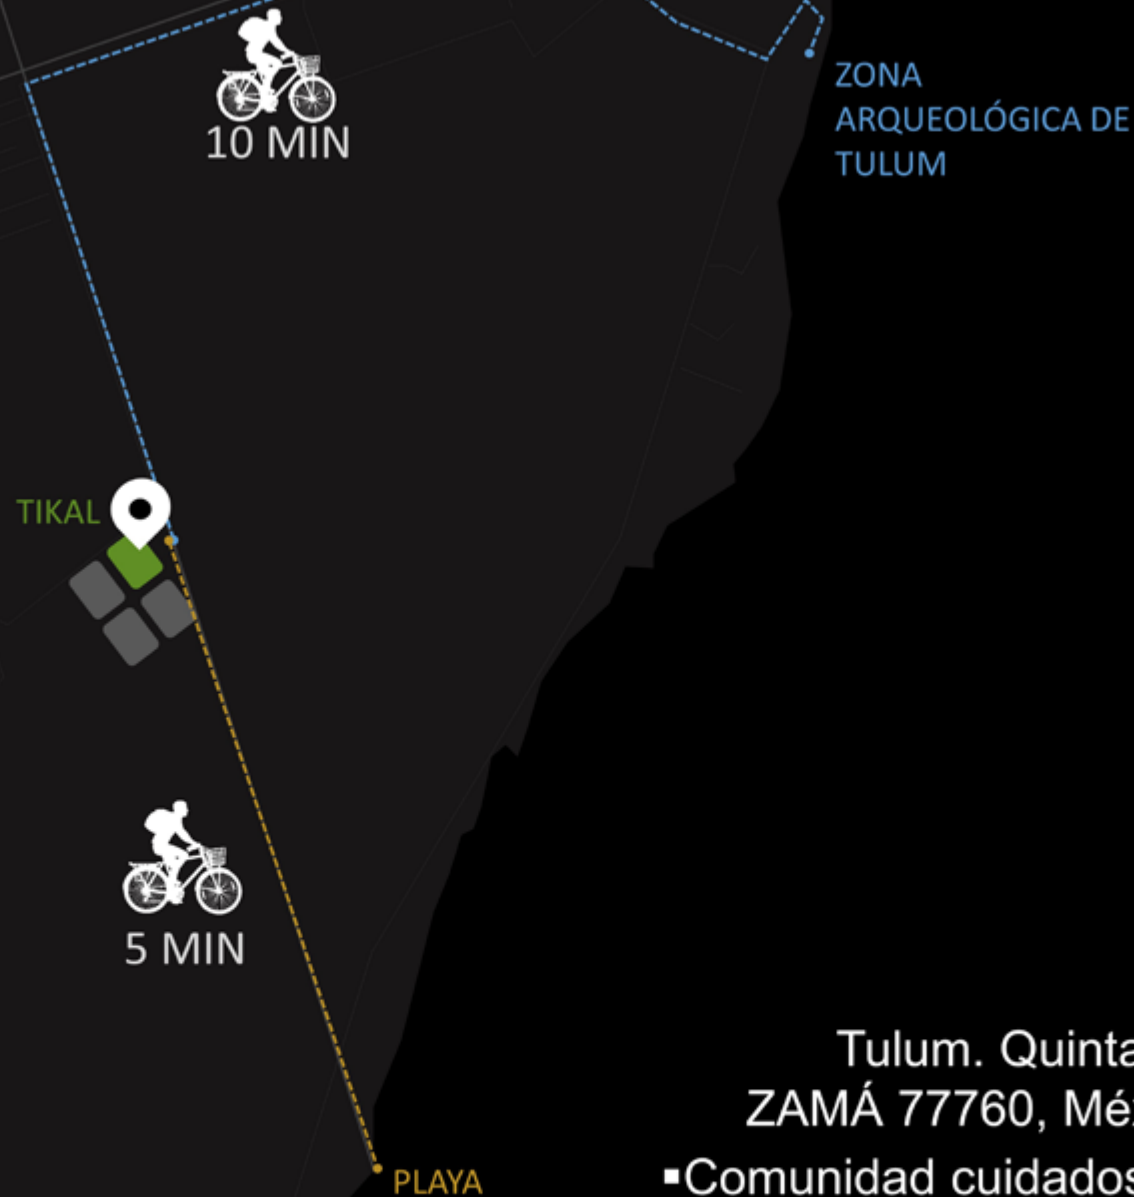

TIKAL

Ubicado en la zona de Aldea Zamá, en Tulum, este moderno proyecto ofrece una exclusiva combinación entre diseño, vegetación y espacios de confort para hacerte sentir en total relajación.

TIKAL

LOCALIZACIÓN

Ubicado en
Tulum. Quintana Roo, ALDEA
ZAMÁ 77760, México Lote No. 28

- Comunidad cuidadosamente planificada para el cuidado del medio ambiente.
- 409 Hectáreas.
- Desarrollos residenciales y mixtos.

CI CORTE ISOMÉTRICO