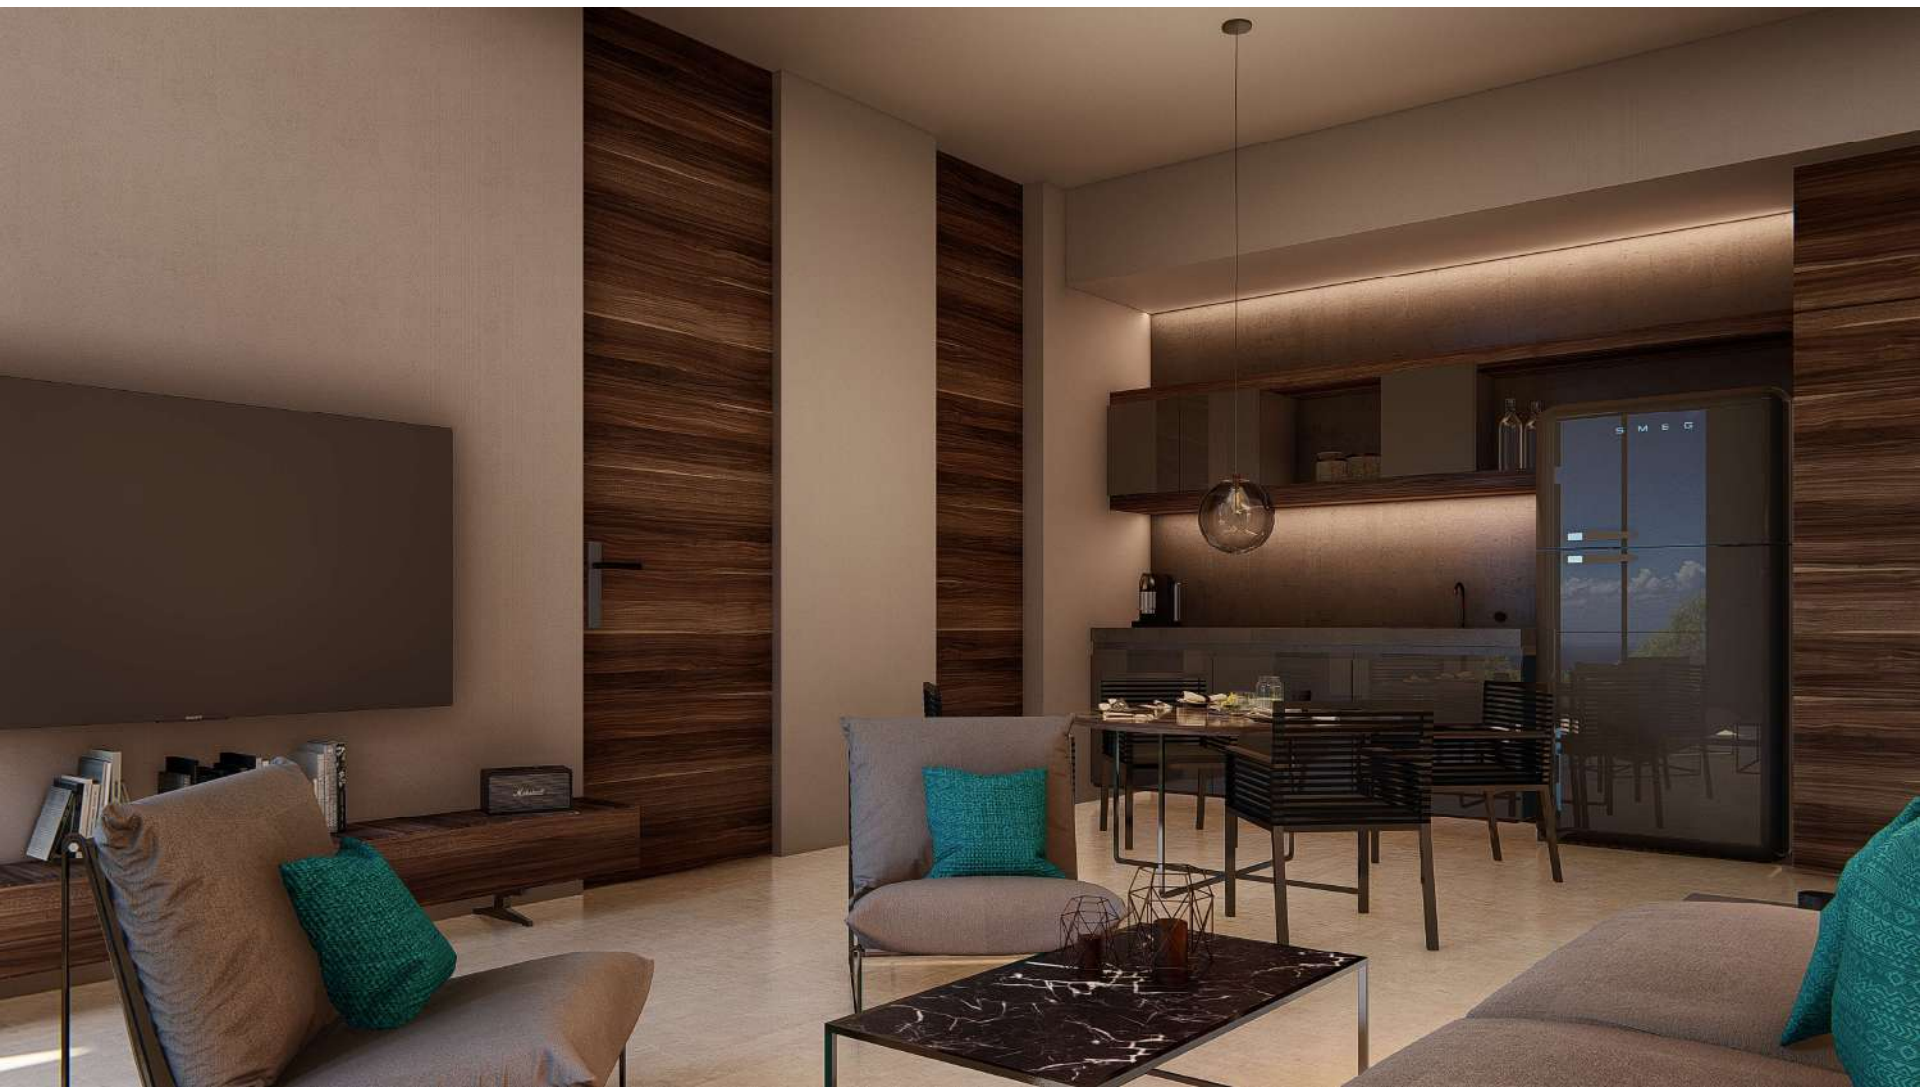

1 RECAMARA A-PA

1 RECAMARA A-PA