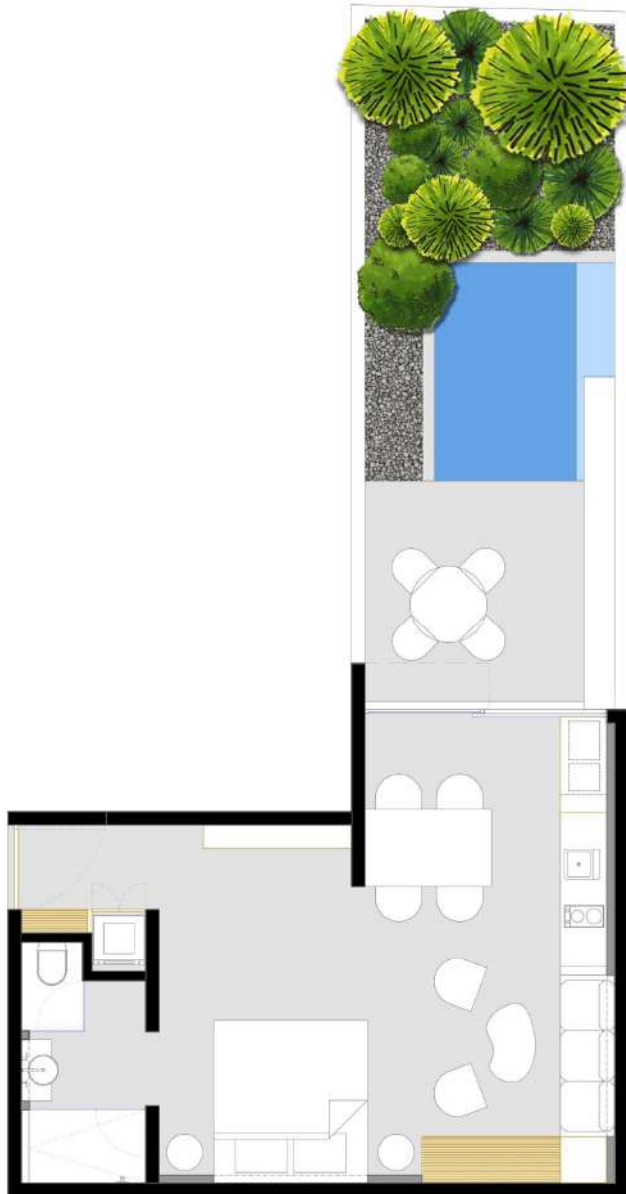

55 + 30 M2
AREA DE ESTAR Y TERRAZA CON ALBERCA
1 RECAMARA

1 RECAMARA B-PB

1 RECAMARA B-PB

1 RECAMARA B-PB

1 RECAMARA B-PA
+ PRIVATE STUDIO

55 sqm
TERRACE LIVING AREA
1 BEDROOM

55 M2
AREA DE ESTAR Y TERRAZA
1 RECAMARA

1 RECAMARA B-PA

1 RECAMARA B-PA

1 RECAMARA B-PA

STUDIO 103

46 + 30 sqm

LUXURY SUITE + TERRACE LIVING AREA WITH SPLASH POOL

46 + 30 M2

SUITE DE LUJO CON TERRAZA Y ALBERCA