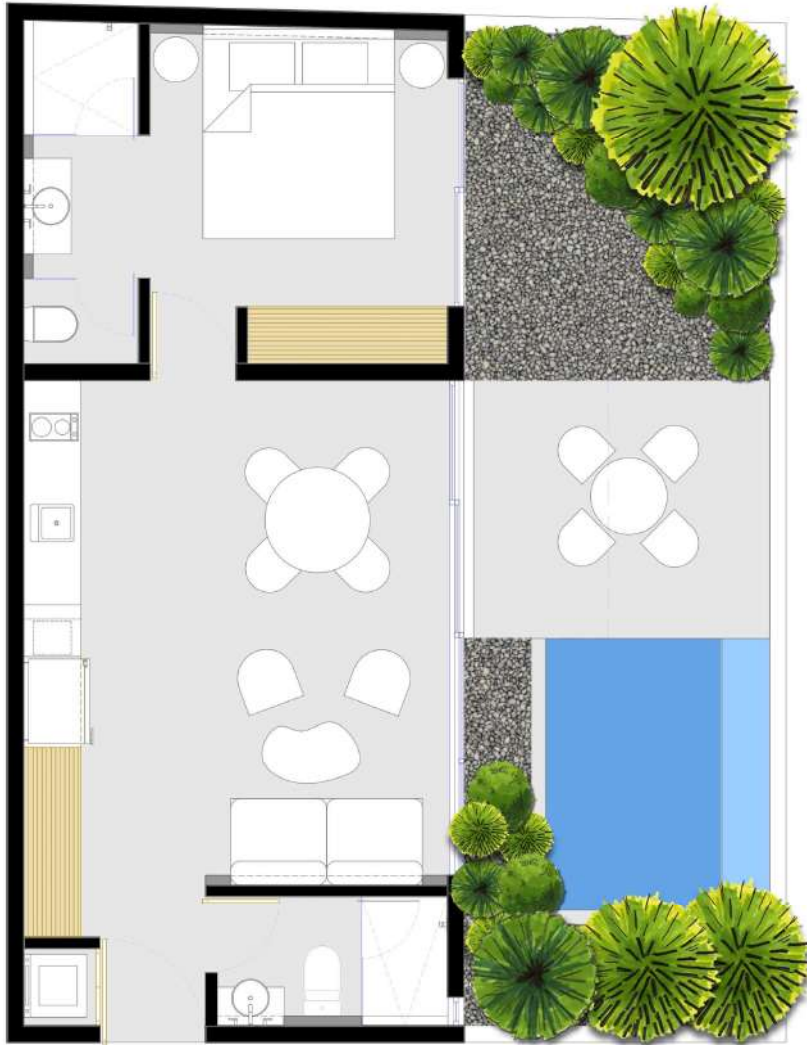

**1 RECAMARA A-PA
+ PRIVATE STUDIO**

58 sqm
TERRACE LIVING AREA
1 BEDROOM

58 M2
SALA DE ESTAR Y TERRAZA
1 RECAMARA

1 RECAMARA A-PA

1 RECAMARA A-PA

1 RECAMARA A-PA

1 RECAMARA B-PB
+ PRIVATE STUDIO

55 + 30 sqm
TERRACE LIVING AREA WITH SPLASH POOL
1 BEDROOM

55 + 30 M2
AREA DE ESTAR Y TERRAZA CON ALBERCA
1 RECAMARA

1 RECAMARA B-PB

1 RECAMARA B-PB

1 RECAMARA B-PB

1 RECAMARA B-PA
+ PRIVATE STUDIO

55 sqm
TERRACE LIVING AREA
1 BEDROOM

55 M2
AREA DE ESTAR Y TERRAZA
1 RECAMARA