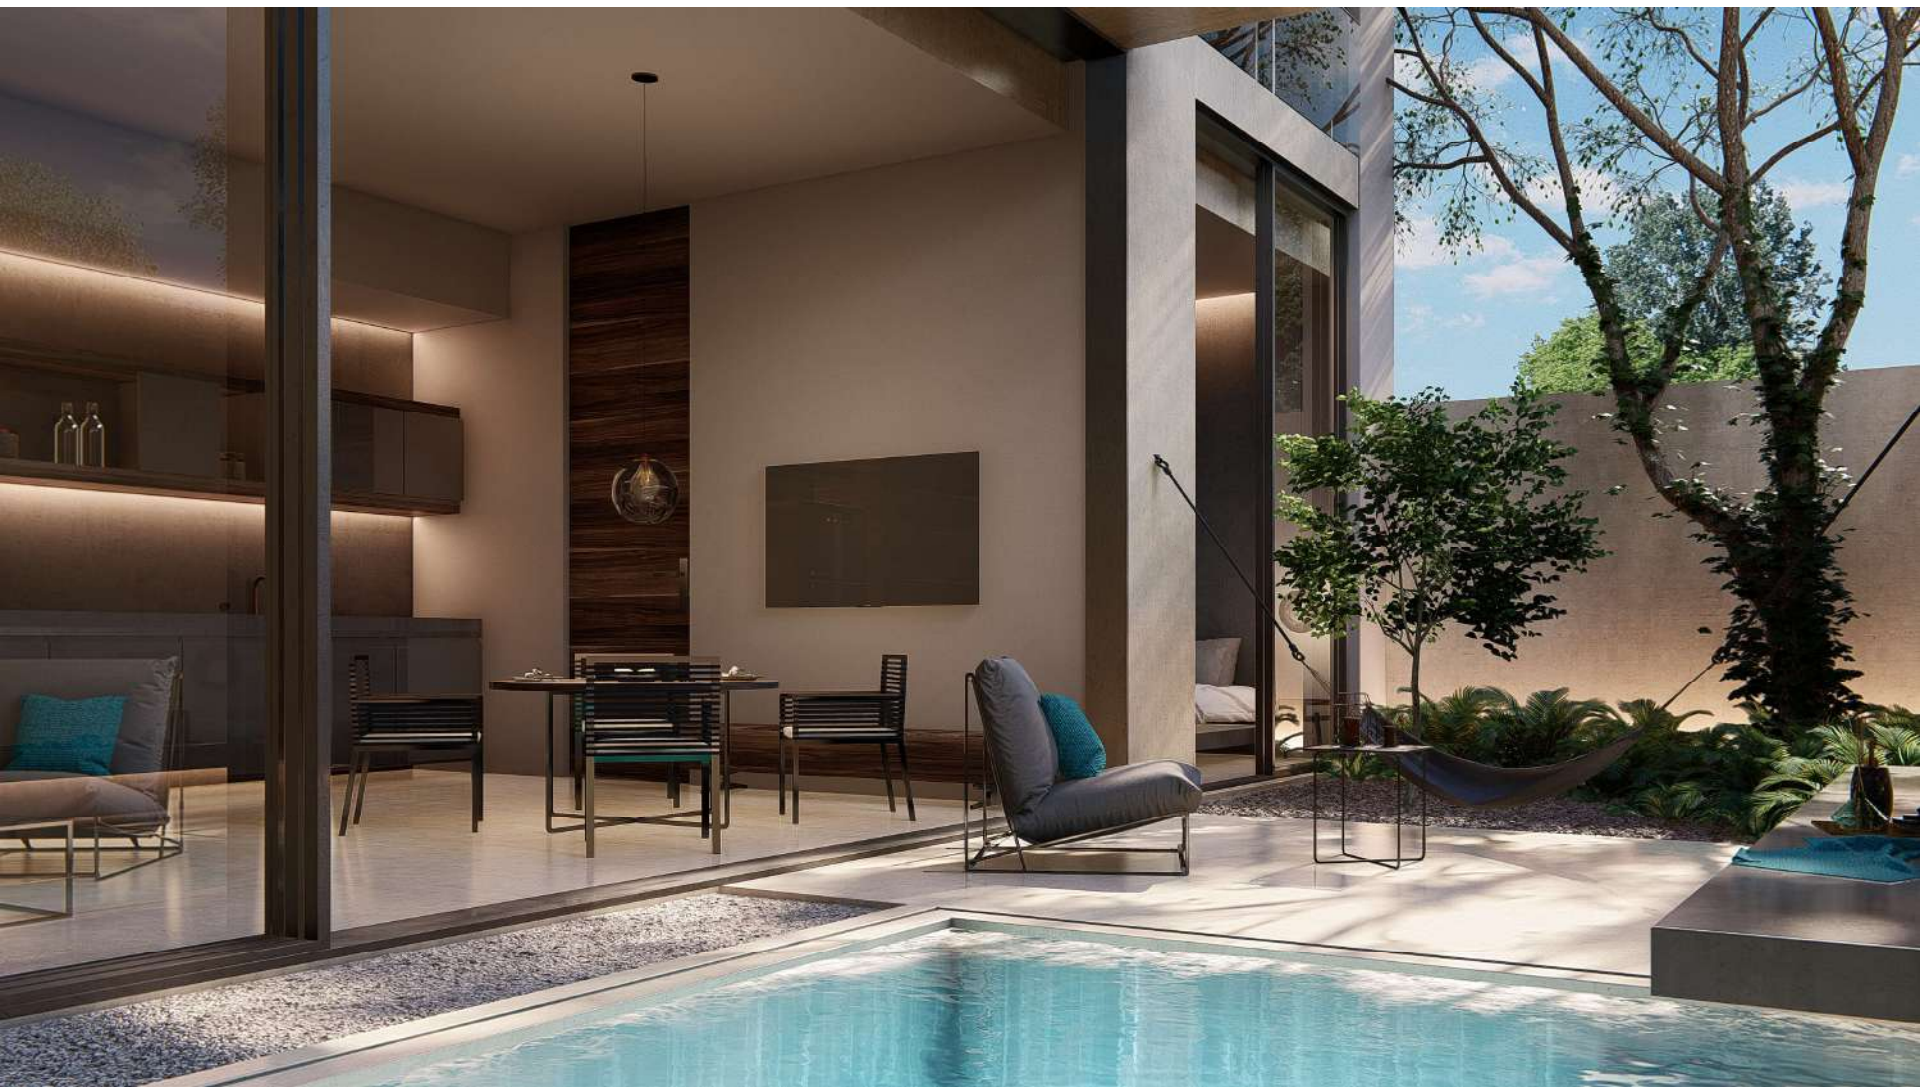

1 RECAMARA B-PB