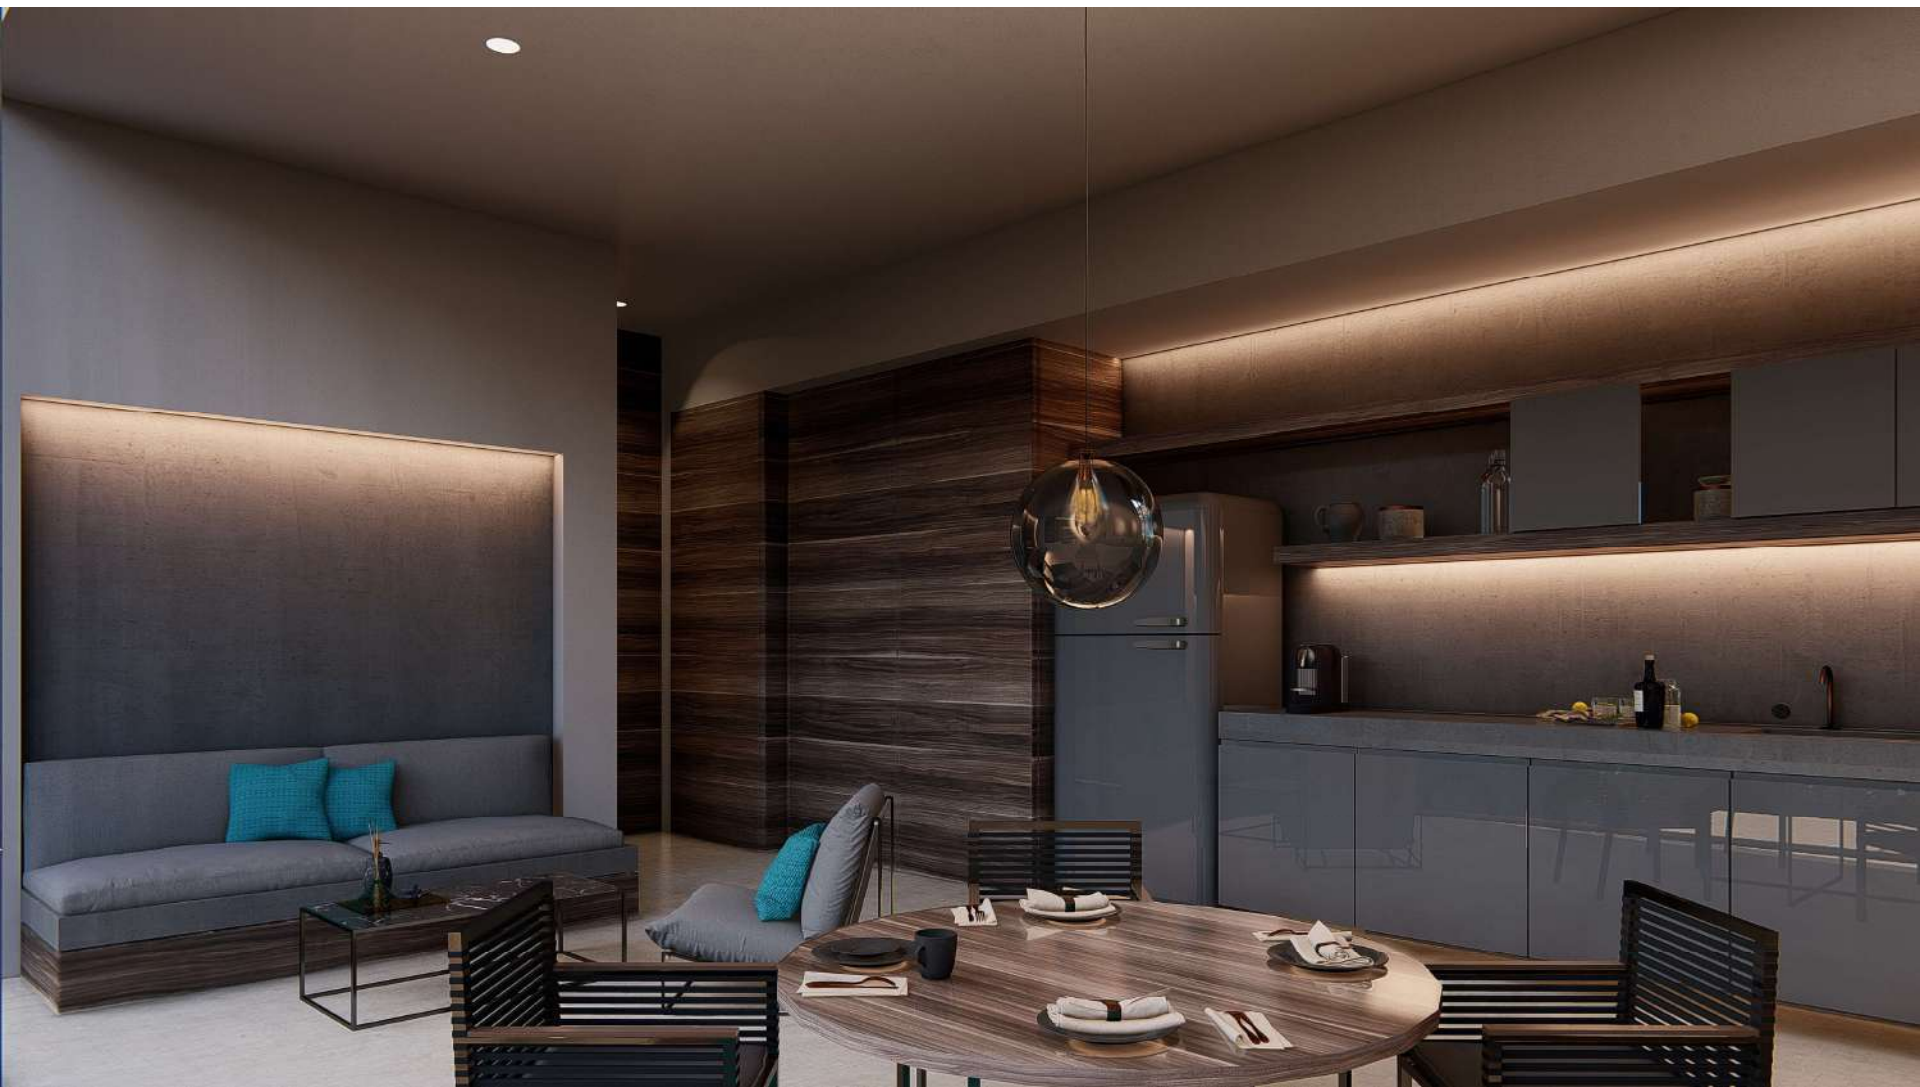

1 RECAMARA B-PA

1 RECAMARA B-PA

1 RECAMARA B-PA

STUDIO 103

46 + 30 sqm

LUXURY SUITE + TERRACE LIVING AREA WITH SPLASH POOL

46 + 30 M2

SUITE DE LUJO CON TERRAZA Y ALBERCA