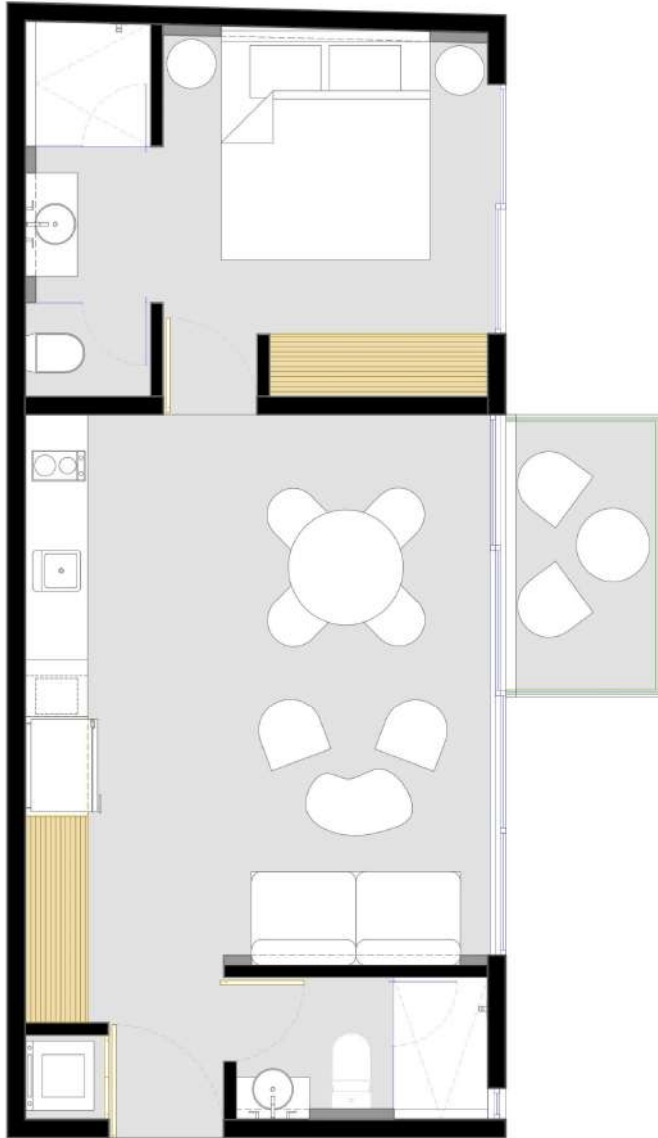

**1 RECAMARA A-PA
+ PRIVATE STUDIO**

58 sqm
TERRACE LIVING AREA
1 BEDROOM

58 M2
SALA DE ESTAR Y TERRAZA
1 RECAMARA

1 RECAMARA A-PA

1 RECAMARA A-PA

1 RECAMARA A-PA

1 RECAMARA B-PB
+ PRIVATE STUDIO

55 + 30 sqm
TERRACE LIVING AREA WITH SPLASH POOL
1 BEDROOM

55 + 30 M2
AREA DE ESTAR Y TERRAZA CON ALBERCA
1 RECAMARA

1 RECAMARA B-PB

1 RECAMARA B-PB

1 RECAMARA B-PB

1 RECAMARA B-PA
+ PRIVATE STUDIO

55 sqm
TERRACE LIVING AREA
1 BEDROOM

55 M2
AREA DE ESTAR Y TERRAZA
1 RECAMARA

1 RECAMARA B-PA

1 RECAMARA B-PA

1 RECAMARA B-PA

STUDIO 103

46 + 30 sqm

LUXURY SUITE + TERRACE LIVING AREA WITH SPLASH POOL

46 + 30 M2

SUITE DE LUJO CON TERRAZA Y ALBERCA