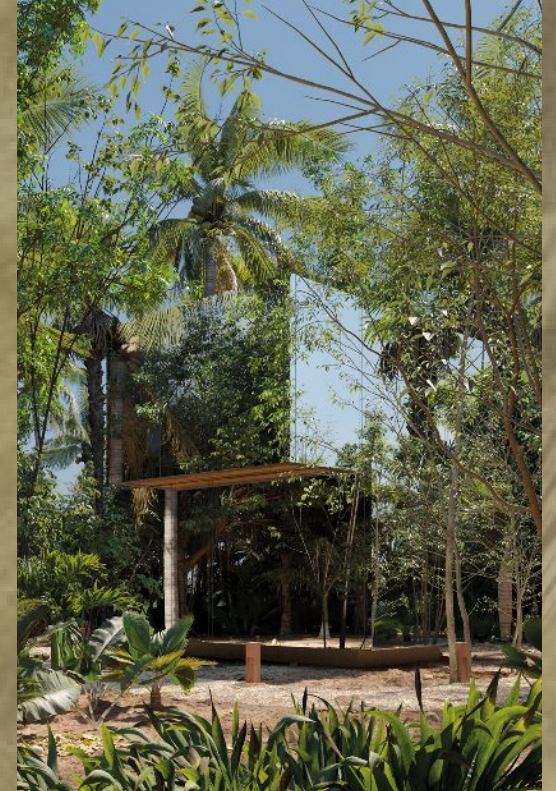

IDEAL
PROPIEDAD
DE INVERSIÓN

EXPERIENCIAS ARQUI-
TECTÓNICAS ÚNICAS

CREA MAS VALOR
A TUS CLIENTES

GENERANDO MÁS BENEFICIOS
PARA NUESTROS INVERSORES

MAYORES TARIFAS DE OCUPACIÓN
A PRECIOS MÁS ALTOS