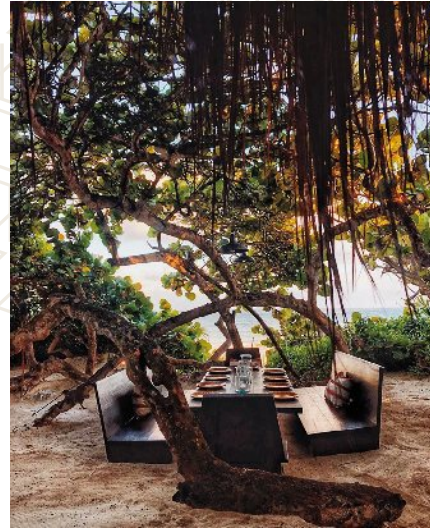

Hemos seleccionado un estilo de vida saludable e inspirador. Aquí es donde vienes a cuidarte a ti y a tus seres queridos. Justo afuera de la comodidad de tu loft encontrarás muchas comodidades, con todas las facilidades para desconectar de la exigente vida de la ciudad y re conectar con la naturaleza.

- DESCANSO
- NUTRIR
- MEDITAR
- EJERCICIO
- LEER
- INTERACTUAR

Love your life