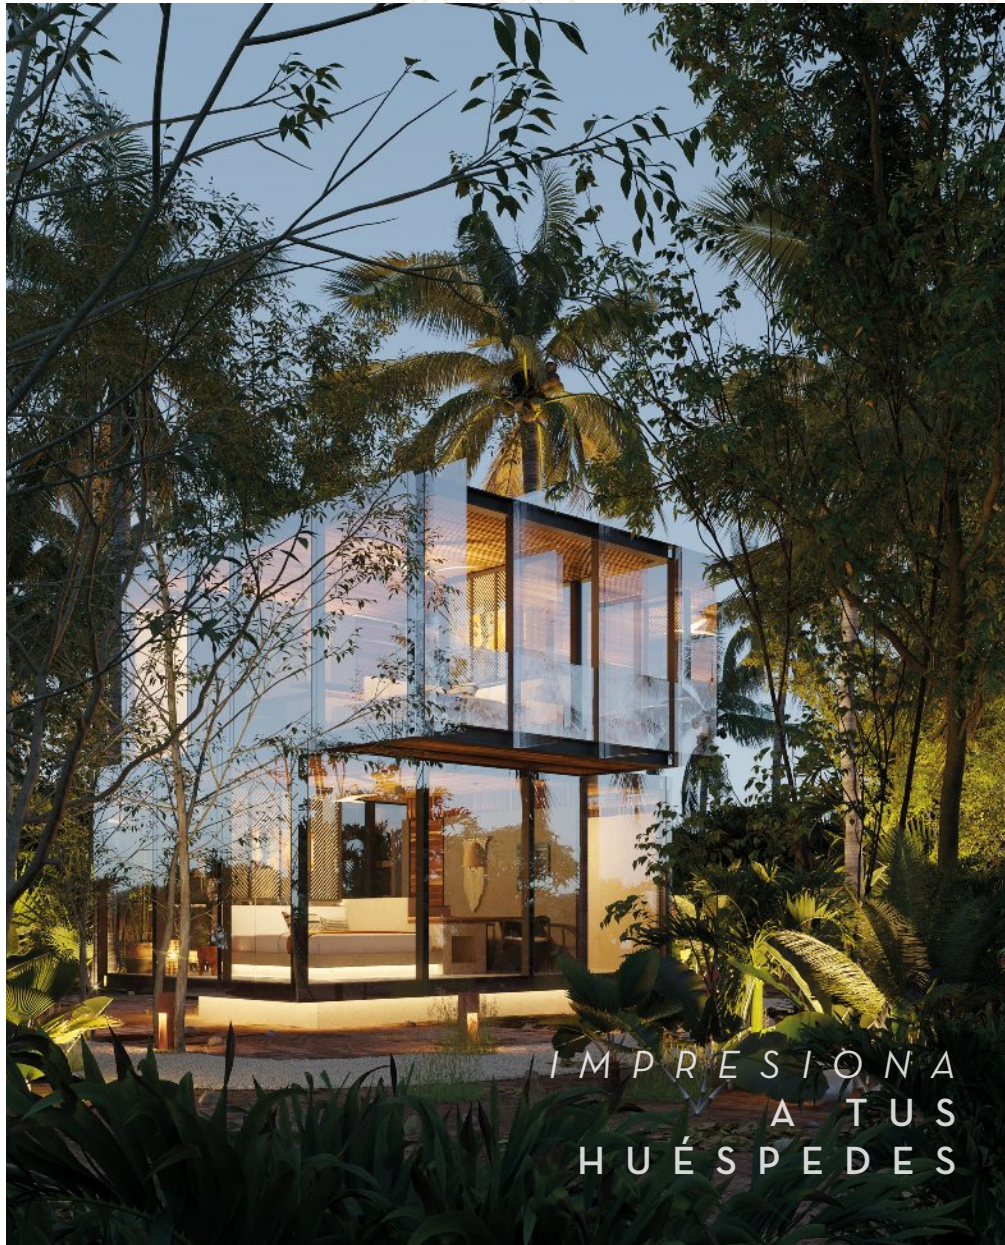

EXPANDE TU NEGOCIO

CONVIÉRTETE EN UN ANFITRIÓN EN TULUM

IMPRESIONA
A TUS
HUÉSPEDES