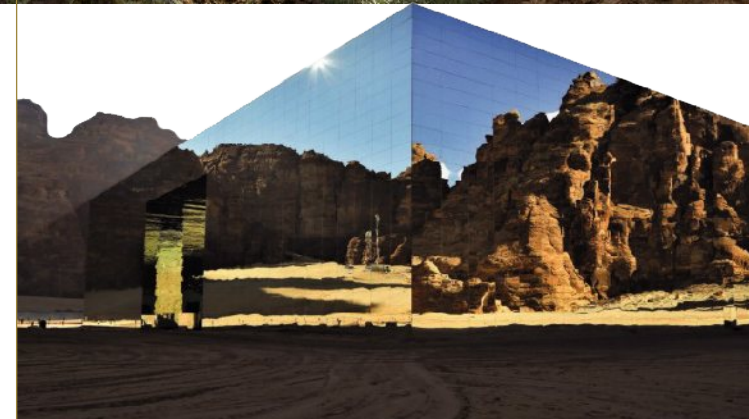

CHAVY

REFLECTION

LOFTS

TULUM

Una obra de arte es la naturaleza en sí misma, que enciende una chispa de inspiración en cada rincón de nuestras almas. Este proyecto surge de la necesidad de brindar a la humanidad nuevas posibilidades, para invitar a expandir el anhelo de su propio camino e inspirar a otros a hacer lo mismo y comprender profundamente la sabiduría de su cuerpo a través la introspección. Estamos aquí para aprender a través de nuestras propias experiencias y liberarnos de los apegos. Soñamos con ofrecerte un hermoso espacio, para reflejar tu alma y aprender que se puede contar con recursos económicos para hacer lo que uno ama.

# UBICACIÓN PREMIUM

Ubicación verdaderamente privilegiada en Tulum, a solo pasos del santuario Holistika una zona totalmente libre de estrés en medio de la jungla, un lugar para sanar, explorar y reflexionar. Esta comunidad ofrece intimidad y rápido acceso a una variedad de servicios y acceso inmediato a la zona hotelera de Tulum.