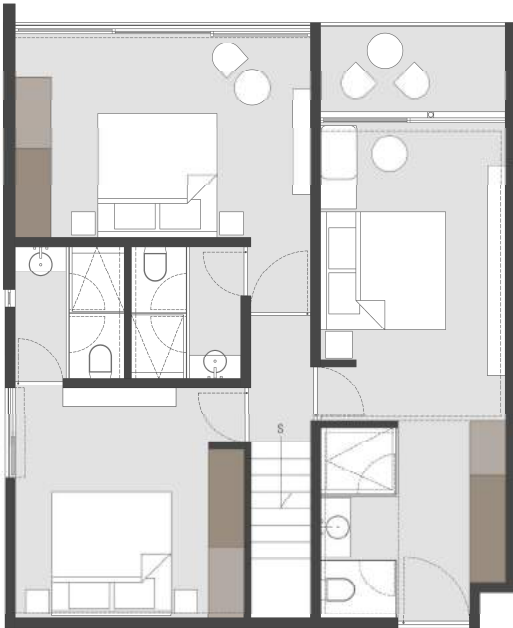

LOCK OFF SUITE

TERRACE LIVING PRIVATE SUITE WITH SPLASH POOL

130+60 sqm

AREA DE ESTAR TERRAZA CON ALBERCA

LOCK OFF SUITE

SUITE PRIVADA CON TERRAZA Y ALBERCA

PH1

PH1