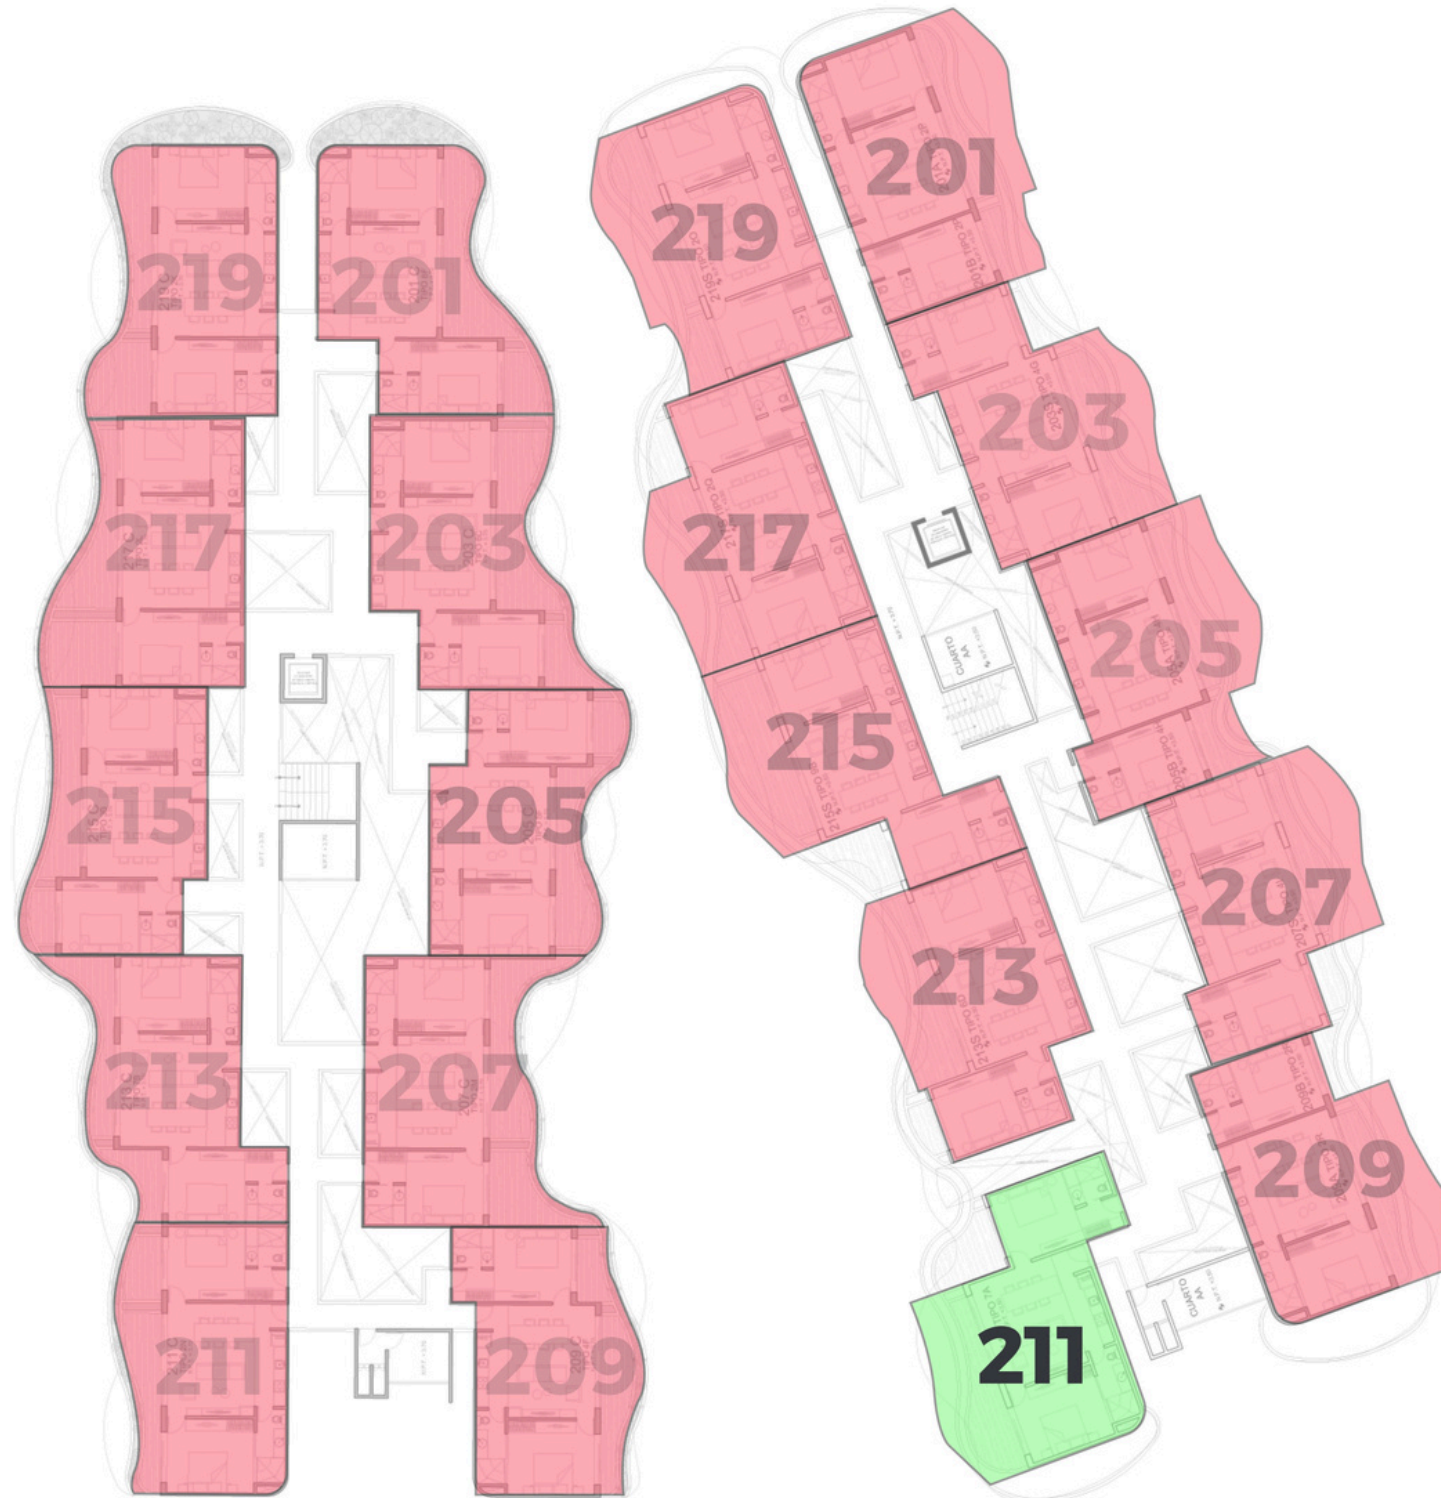

TORRE CENTRO
CENTRAL TOWER

TORRE SUR
SOUTH TOWER

105-c 111 -c 119 -c
2 RECÁMARAS / 2 BEDROOMS
112m² 1206 sqft 388,000 U\$D

** pueden existir variaciones en la medidas dependiendo la ubicación de la unidad.

** there may be variations in measurements depending on the location of the unit.

disponible / available

reservado / reserved

vendido / sold

MIDFLOOR NIVEL 2 / LEVEL 2

2 RECÁMARAS / 2 BEDROOMS

105m² 1130 sqft 360,000 USD

TORRE SUR ENTREGA INMEDIATA

TORRE NORTE
NORTH TOWER

TORRE CENTRO
CENTRAL TOWER

TORRE SUR
SOUTH TOWER

** pueden existir variaciones en la medidas dependiendo la ubicación de la unidad.
** there may be variations in measurements depending on the location of the unit.

TORRE CENTRO
CENTRAL TOWER

TORRE SUR
SOUTH TOWER

** pueden existir variaciones en la medidas dependiendo la ubicación de la unidad.
** there may be variations in measurements depending on the location of the unit.