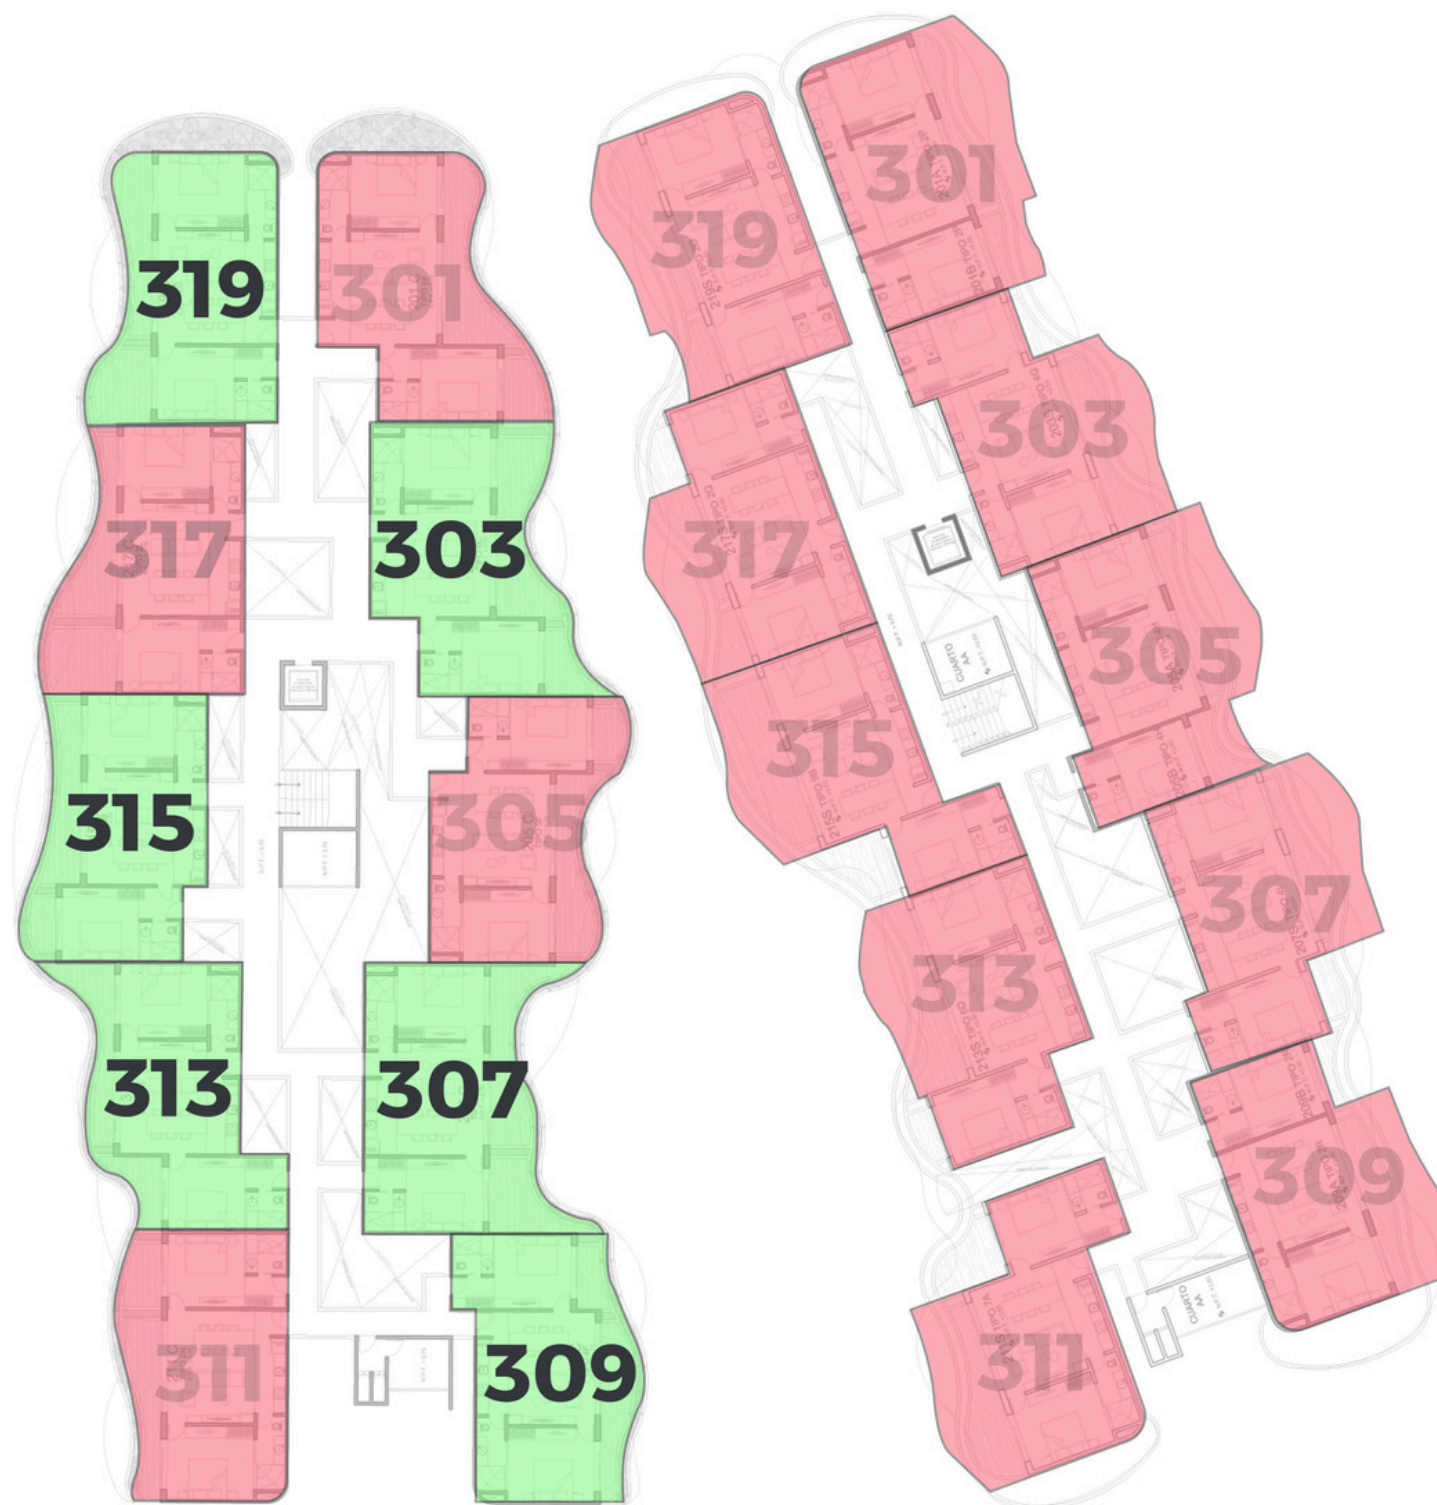

TORRE CENTRO
CENTRAL TOWER

TORRE SUR
SOUTH TOWER

105-c 111 -c 119 -c
2 RECÁMARAS / 2 BEDROOMS
112m² 1206 sqft 388,000 U\$D

** pueden existir variaciones en la medidas dependiendo la ubicación de la unidad.

TORRE SUR ENTREGA INMEDIATA

TORRE NORTE
NORTH TOWER

TORRE CENTRO
CENTRAL TOWER

TORRE SUR
SOUTH TOWER

** pueden existir variaciones en la medidas dependiendo la ubicación de la unidad.
** there may be variations in measurements depending on the location of the unit.

disponible / available

reservado / reserved

vendido / sold

MIDFLOOR NIVEL 3 / LEVEL 3

2 RECÁMARAS / 2 BEDROOMS

105m² 1130 sqft 360,000 U\$D

TORRE NORTE
NORTH TOWER

TORRE CENTRO
CENTRAL TOWER

TORRE CENTRO
CENTRAL TOWER

TORRE SUR
SOUTH TOWER

** pueden existir variaciones en la medidas dependiendo la ubicación de la unidad.
** there may be variations in measurements depending on the location of the unit.