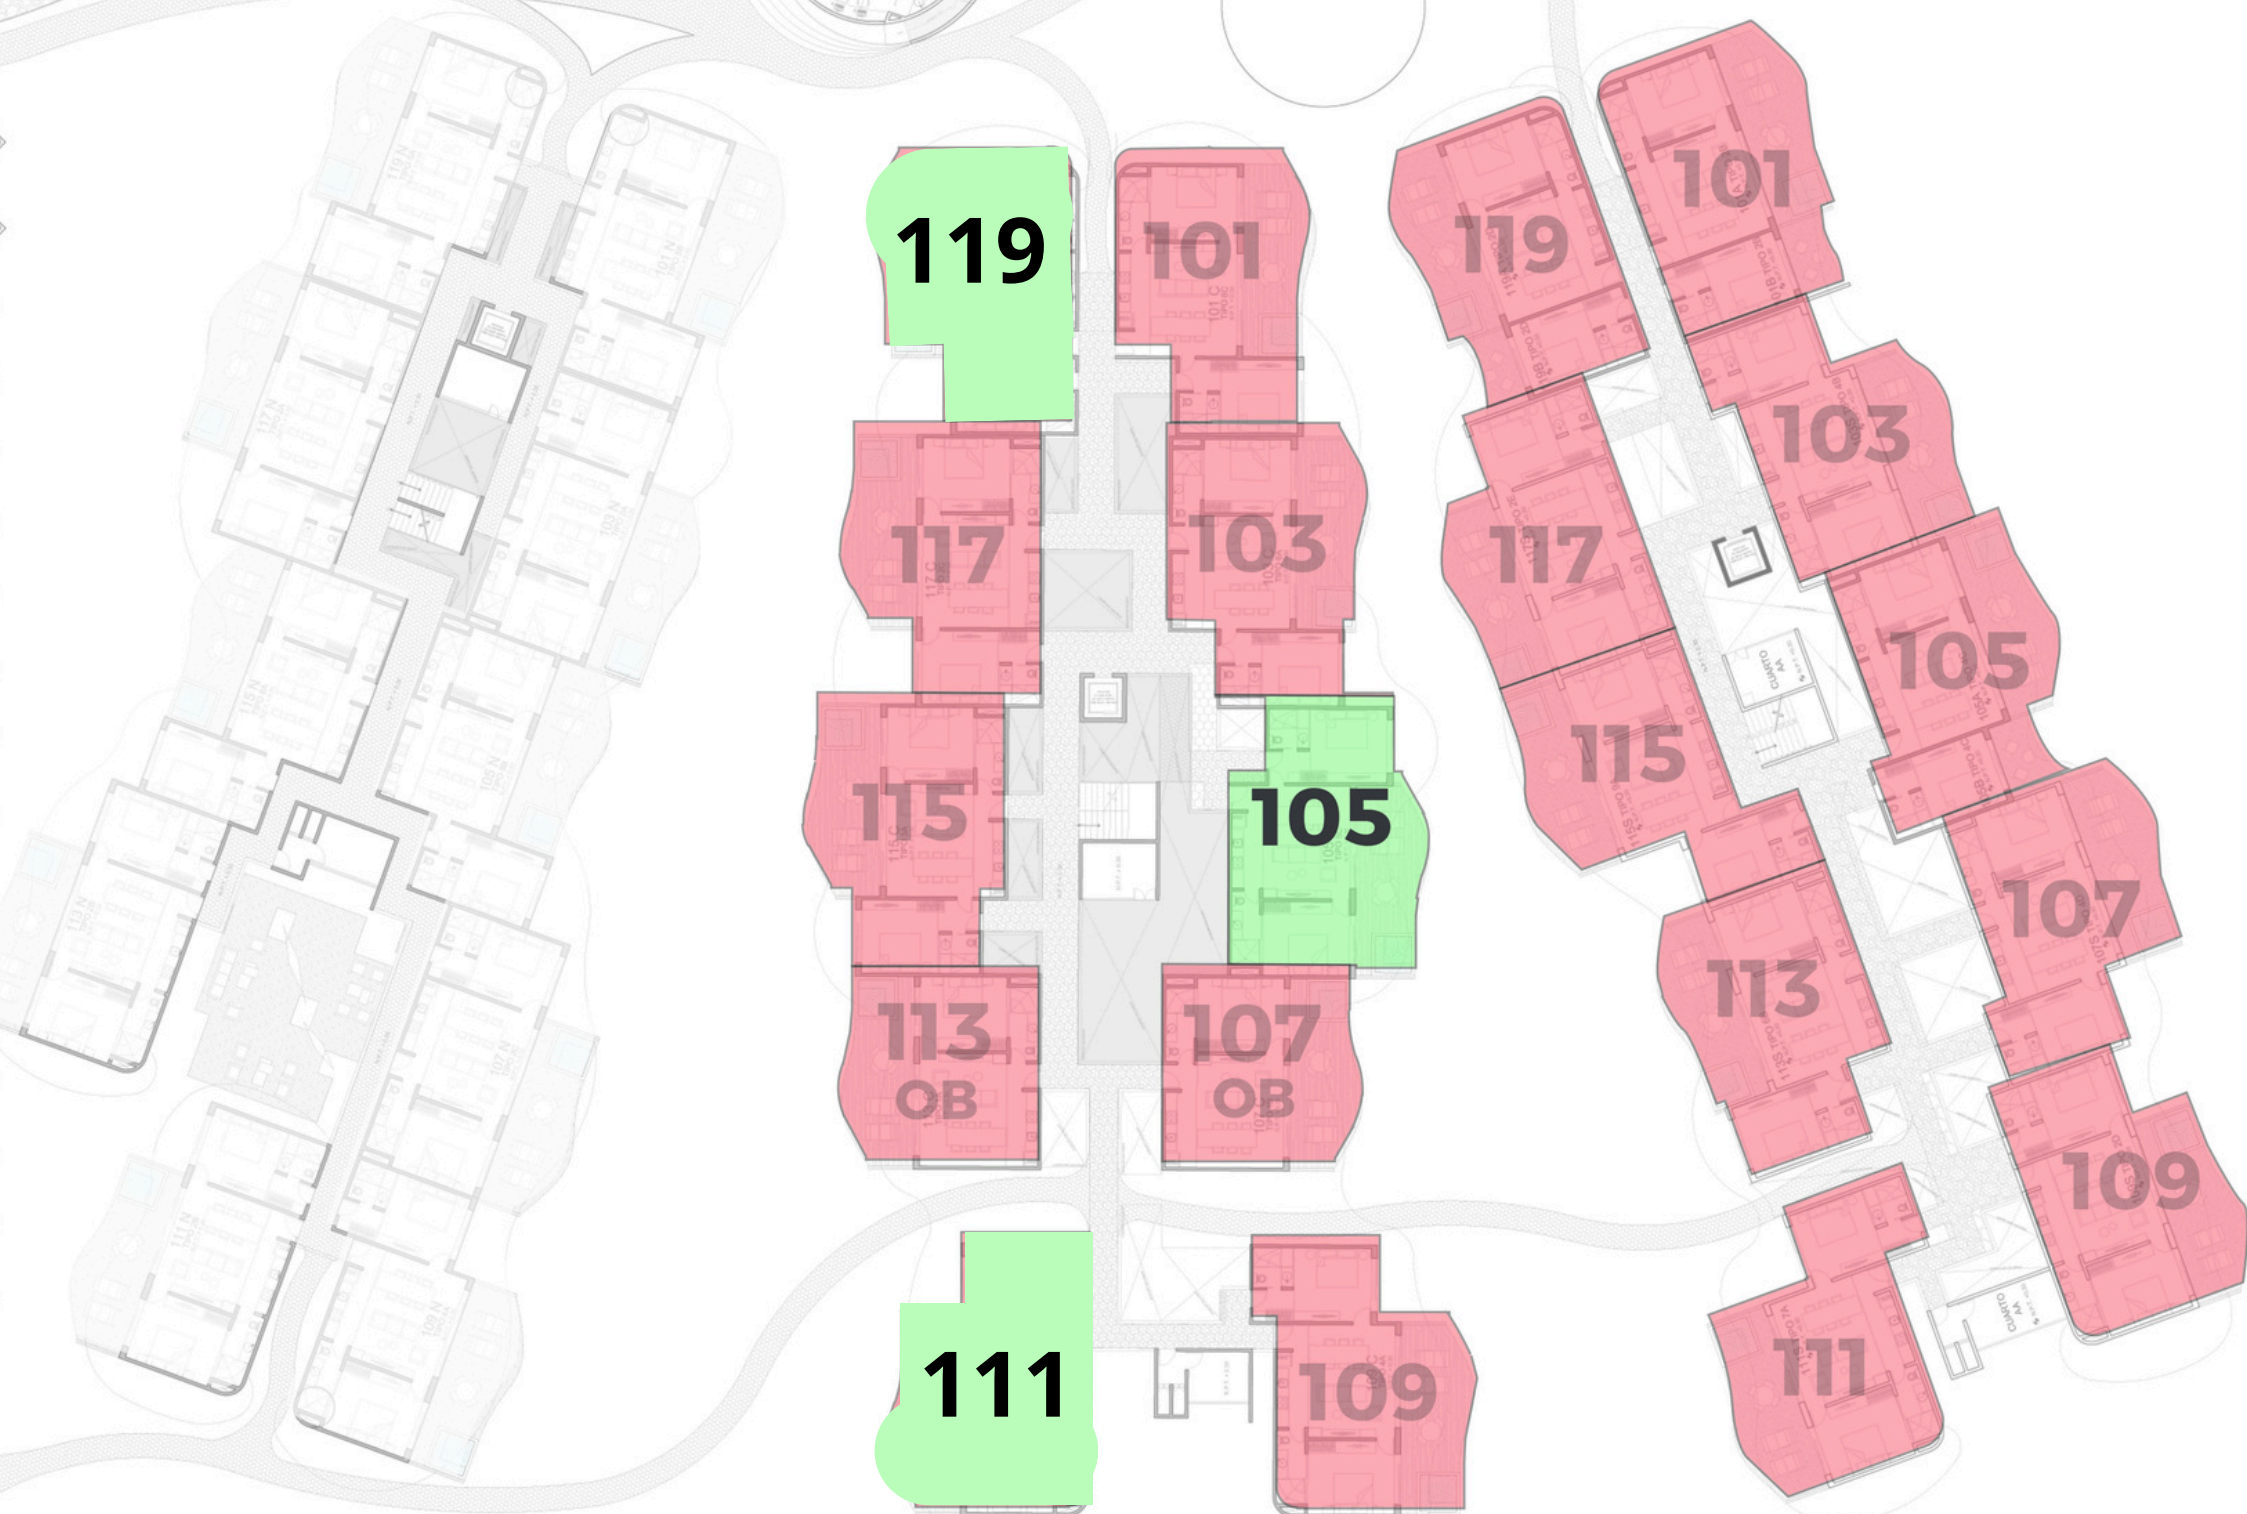

disponible / available

reservado / reserved

vendido / sold

GARDEN

TORRE NORTE
NORTH TOWER

TORRE CENTRO
CENTRAL TOWER

TORRE SUR
SOUTH TOWER

105-c 111 -c 119 -c
2 RECÁMARAS / 2 BEDROOMS
112m² 1206 sqft 388,000 U$D

** pueden existir variaciones en la medidas dependiendo la ubicación de la unidad.

** there may be variations in measurements depending on the location of the unit.