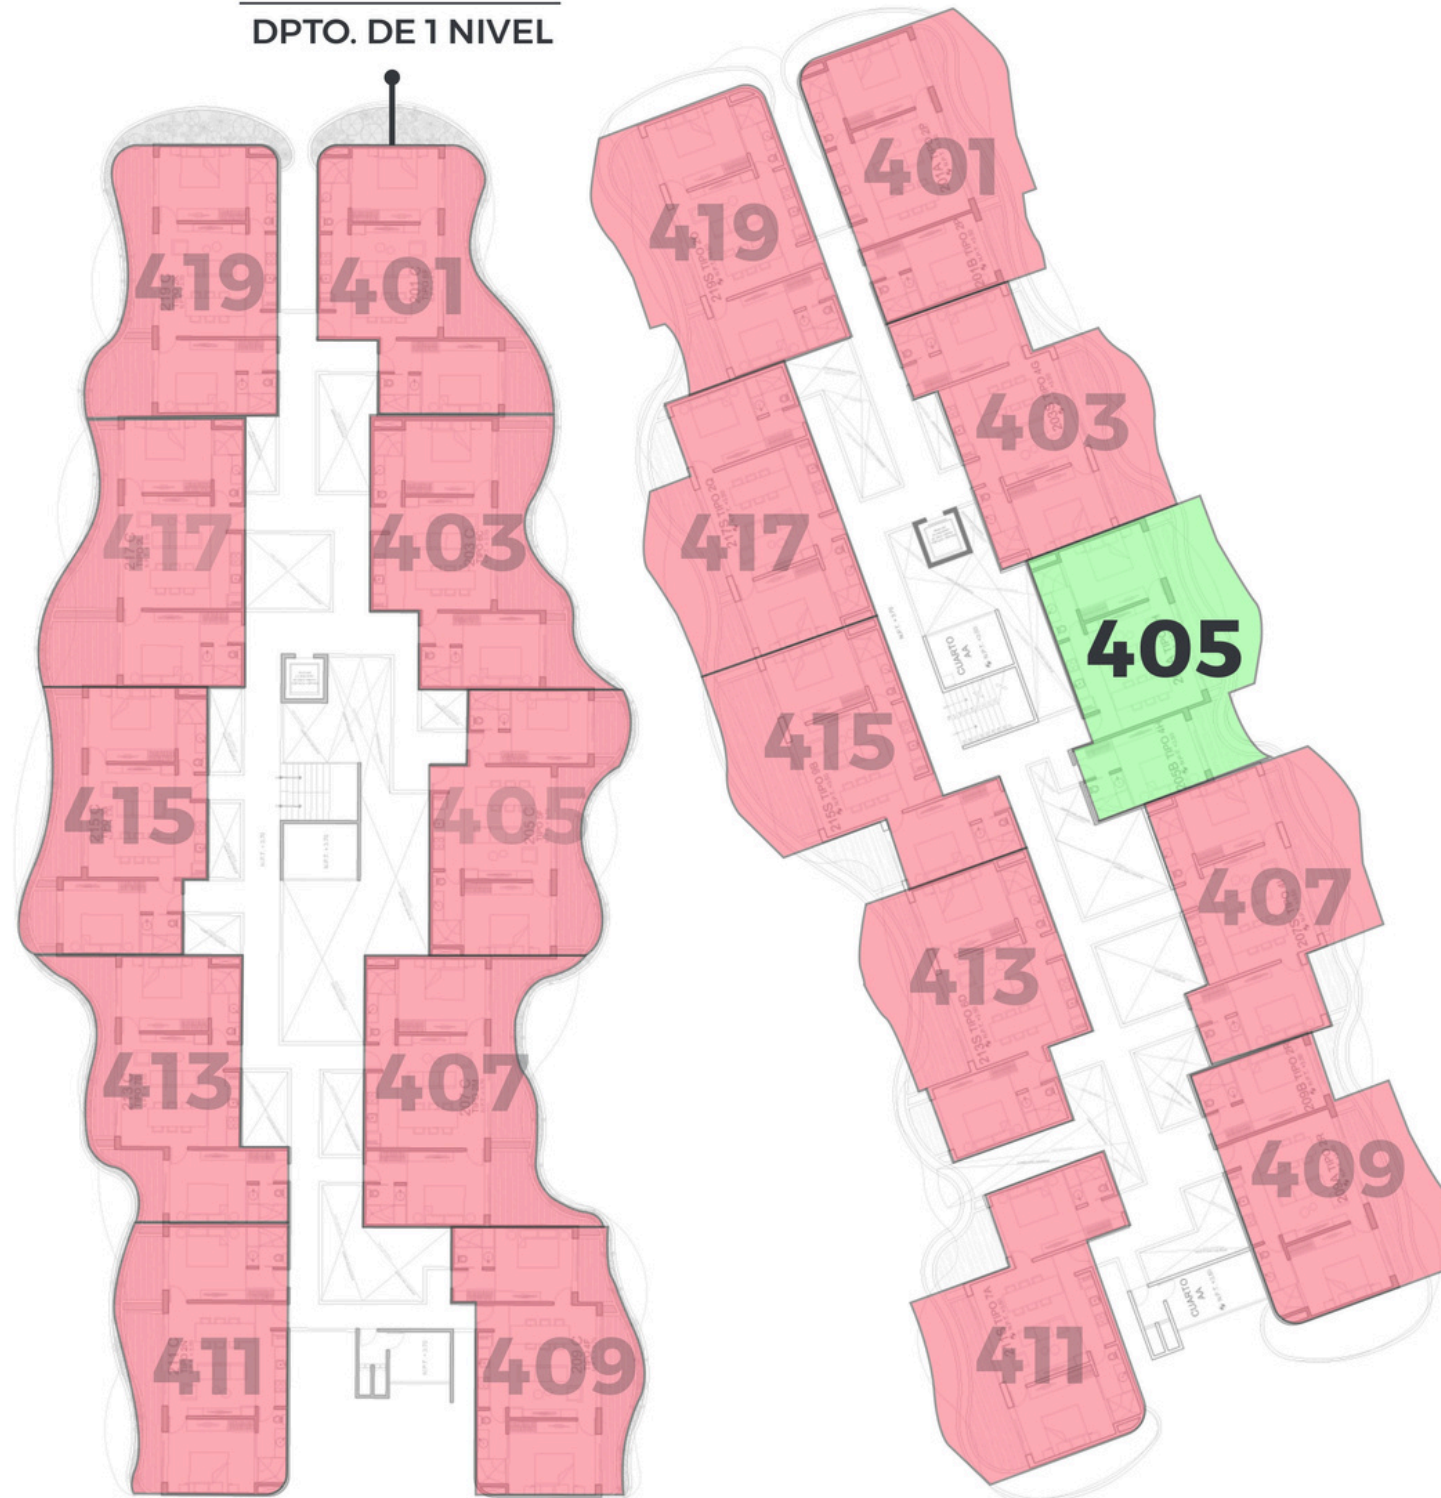

1 LEVEL APARTMENT
DPTO. DE 1 NIVEL