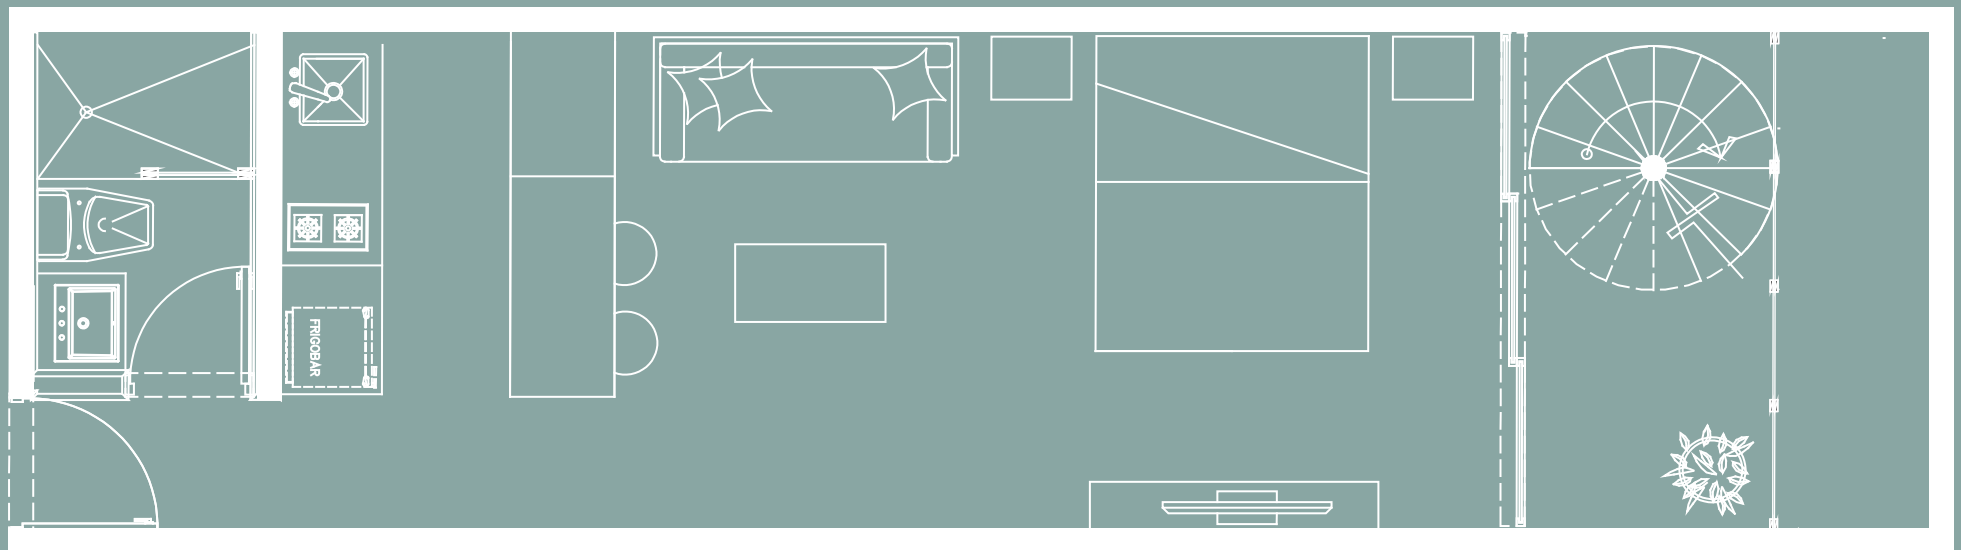

## LOFT C

Estudios OPEN-SPACE de 37 m<sup>2</sup>  
Calle 20 entre 35 y 40  
Playa del Carmen CENTRO

PLANTA BAJA

PENTHOUSE **D**

Estudios OPEN-SPACE de 37 m<sup>2</sup>

Calle 20 entre 35 y 40

Playa del Carmen CENTRO