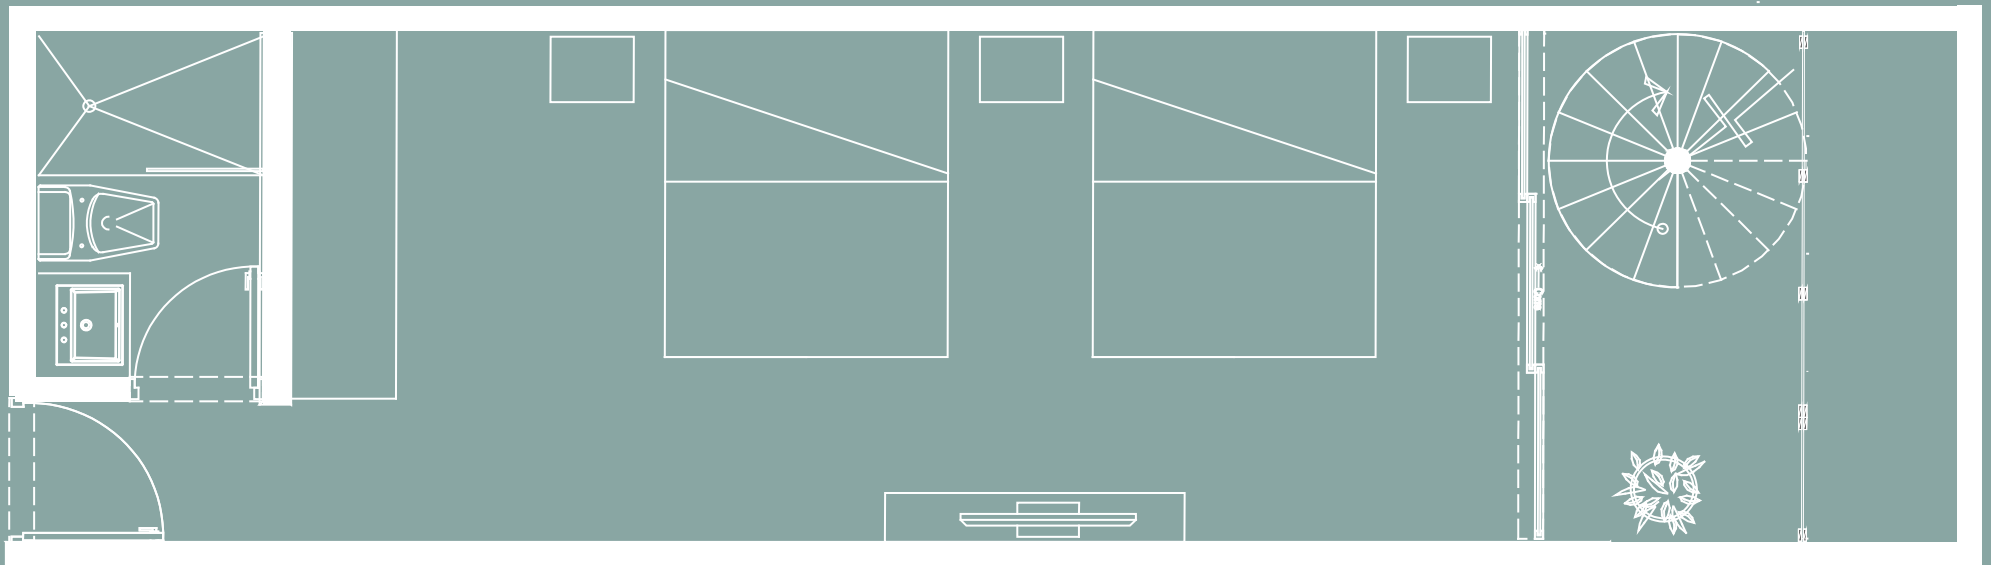

PLANTA ALTA

LOFT C

Estudios OPEN-SPACE de 37 m²
Calle 20 entre 35 y 40
Playa del Carmen CENTRO