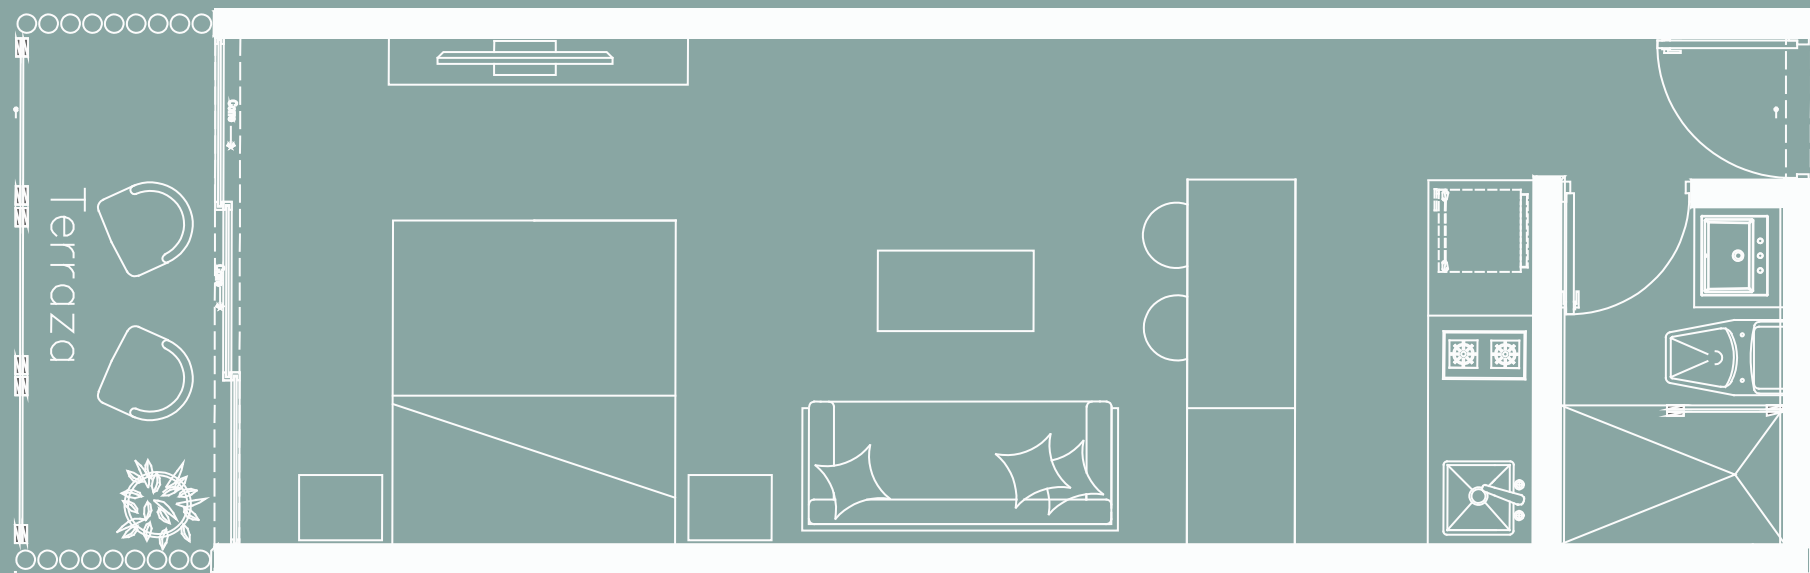

PLANTA

DEPARTAMENTO B

Estudios OPEN-SPACE de 37 m²

Calle 20 entre 35 y 40

Playa del Carmen CENTRO