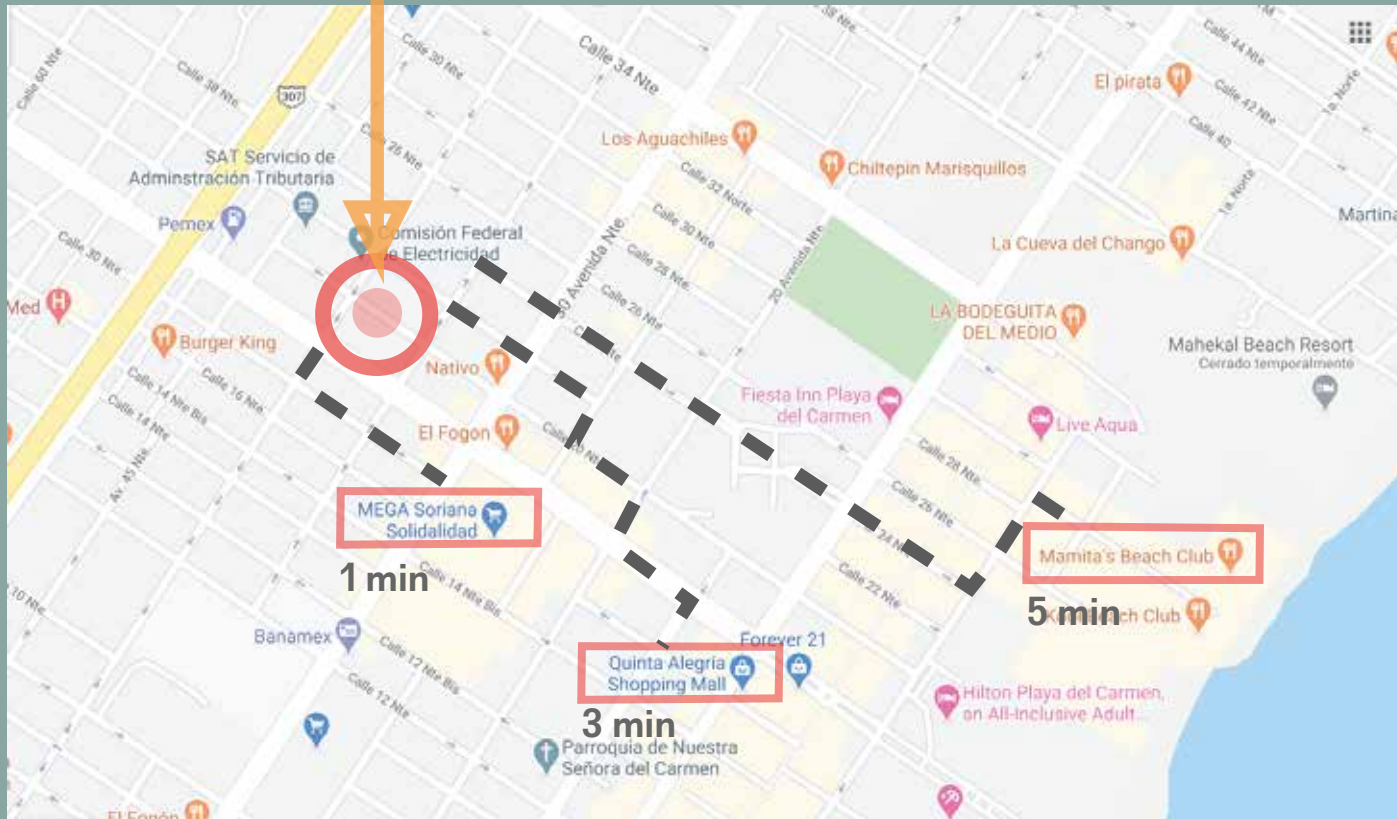

Calle 20 entre 35 y 40  
Playa del Carmen CENTRO

¡EXCELENTE UBCACION!

Estudios, Loft y  
PH en pleno centro de  
Playa del Carmen

ELEGANTE  
MODERNO  
ATENCIÓN  
DETALLES

VANESSA *20*  
condos-suites

Excelente ubicación  
Calle 20 entre 35 y 40  
Playa del Carmen 77710

VANESSA   
condos-suites

Excelente ubicación  
Calle 20 entre 35 y 40  
Playa del Carmen CENTRO

VANESSA *2*  
condos-suites

Excelente ubicación  
Calle 20 entre 35 y 40  
Playa del Carmen CENTRO

A modern rooftop terrace with a swimming pool, lounge chairs, and a woman in a bikini. The scene is set during sunset or sunrise, with a soft, warm glow. The terrace features a wooden deck, a swimming pool, and several lounge chairs. A woman in a teal bikini stands near the pool. In the background, there are palm trees and a building with a balcony. The sky is filled with soft, white clouds.

## AMENIDADES

ELEVADOR  
ALBERCA  
SOLARIUM  
CHILL AREA

20

VANESSA   
condos-suites

Excelente ubicación  
Calle 20 entre 35 y 40  
Playa del Carmen CENTRO

VANESSA *20*  
*condos-suites*