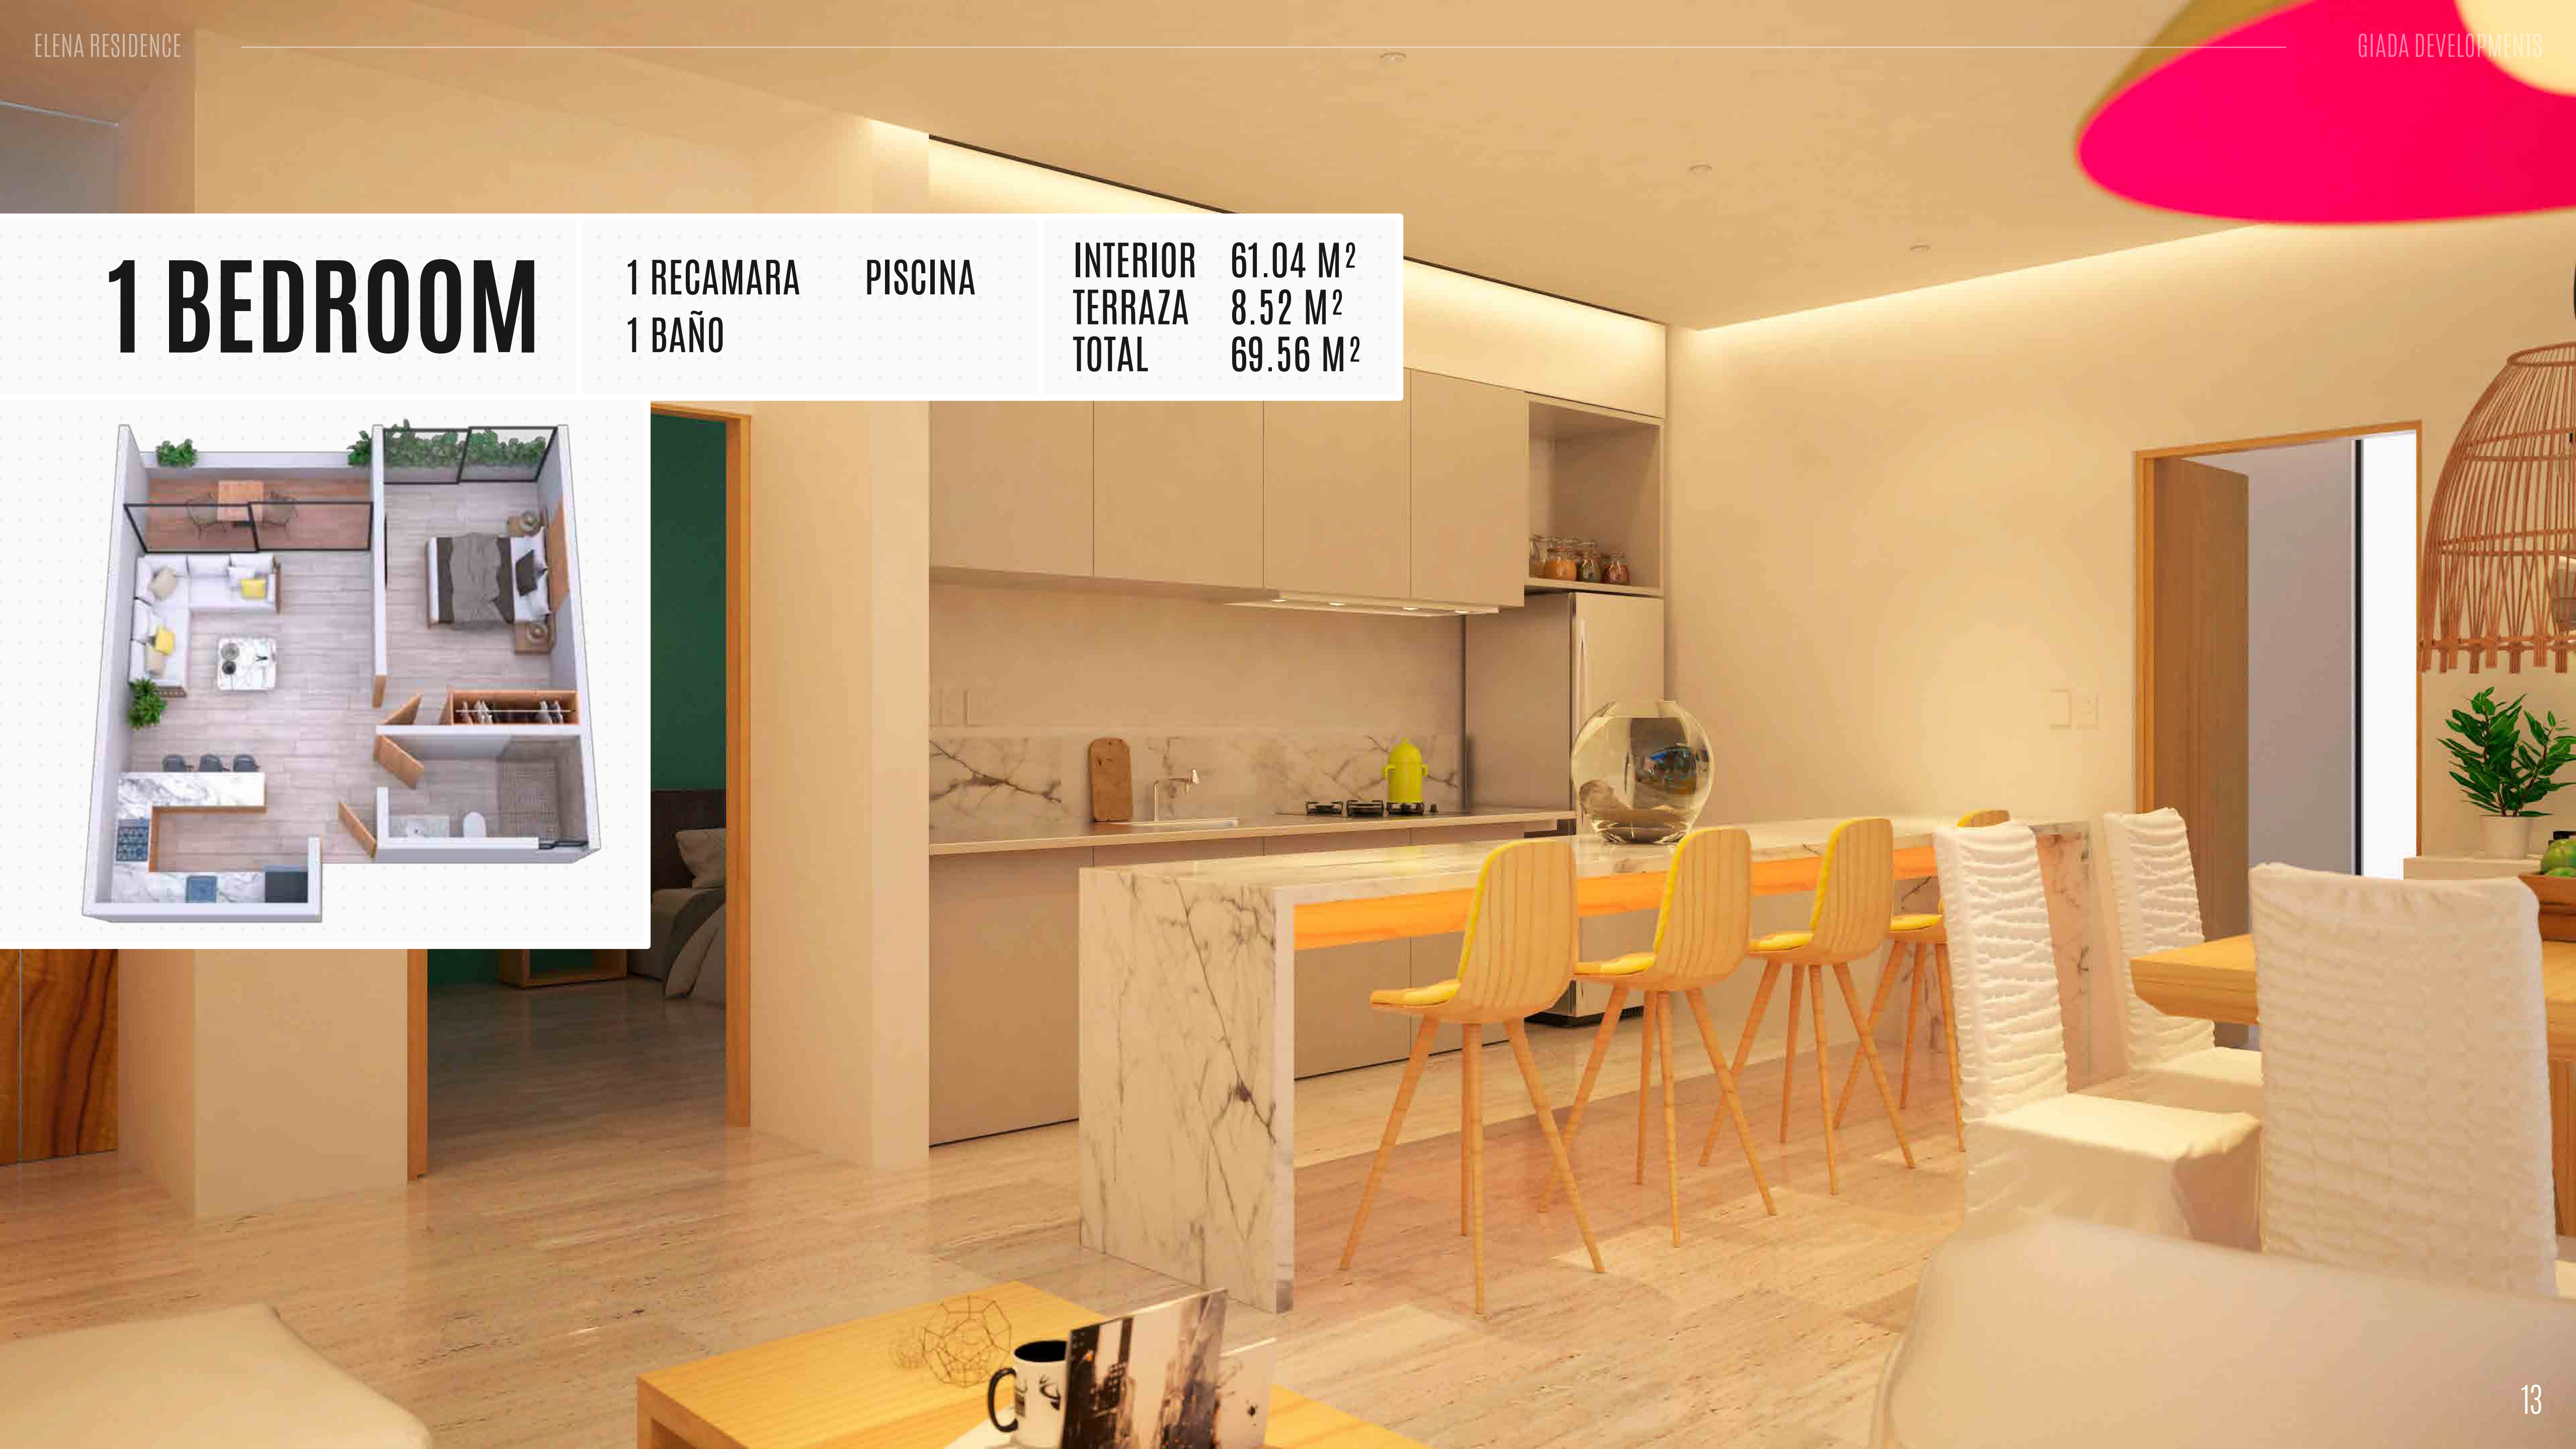

1 BEDROOM

1 RECAMARA
1 BAÑO

PISCINA

INTERIOR	61.04 M²
TERRAZA	8.52 M²
TOTAL	69.56 M²