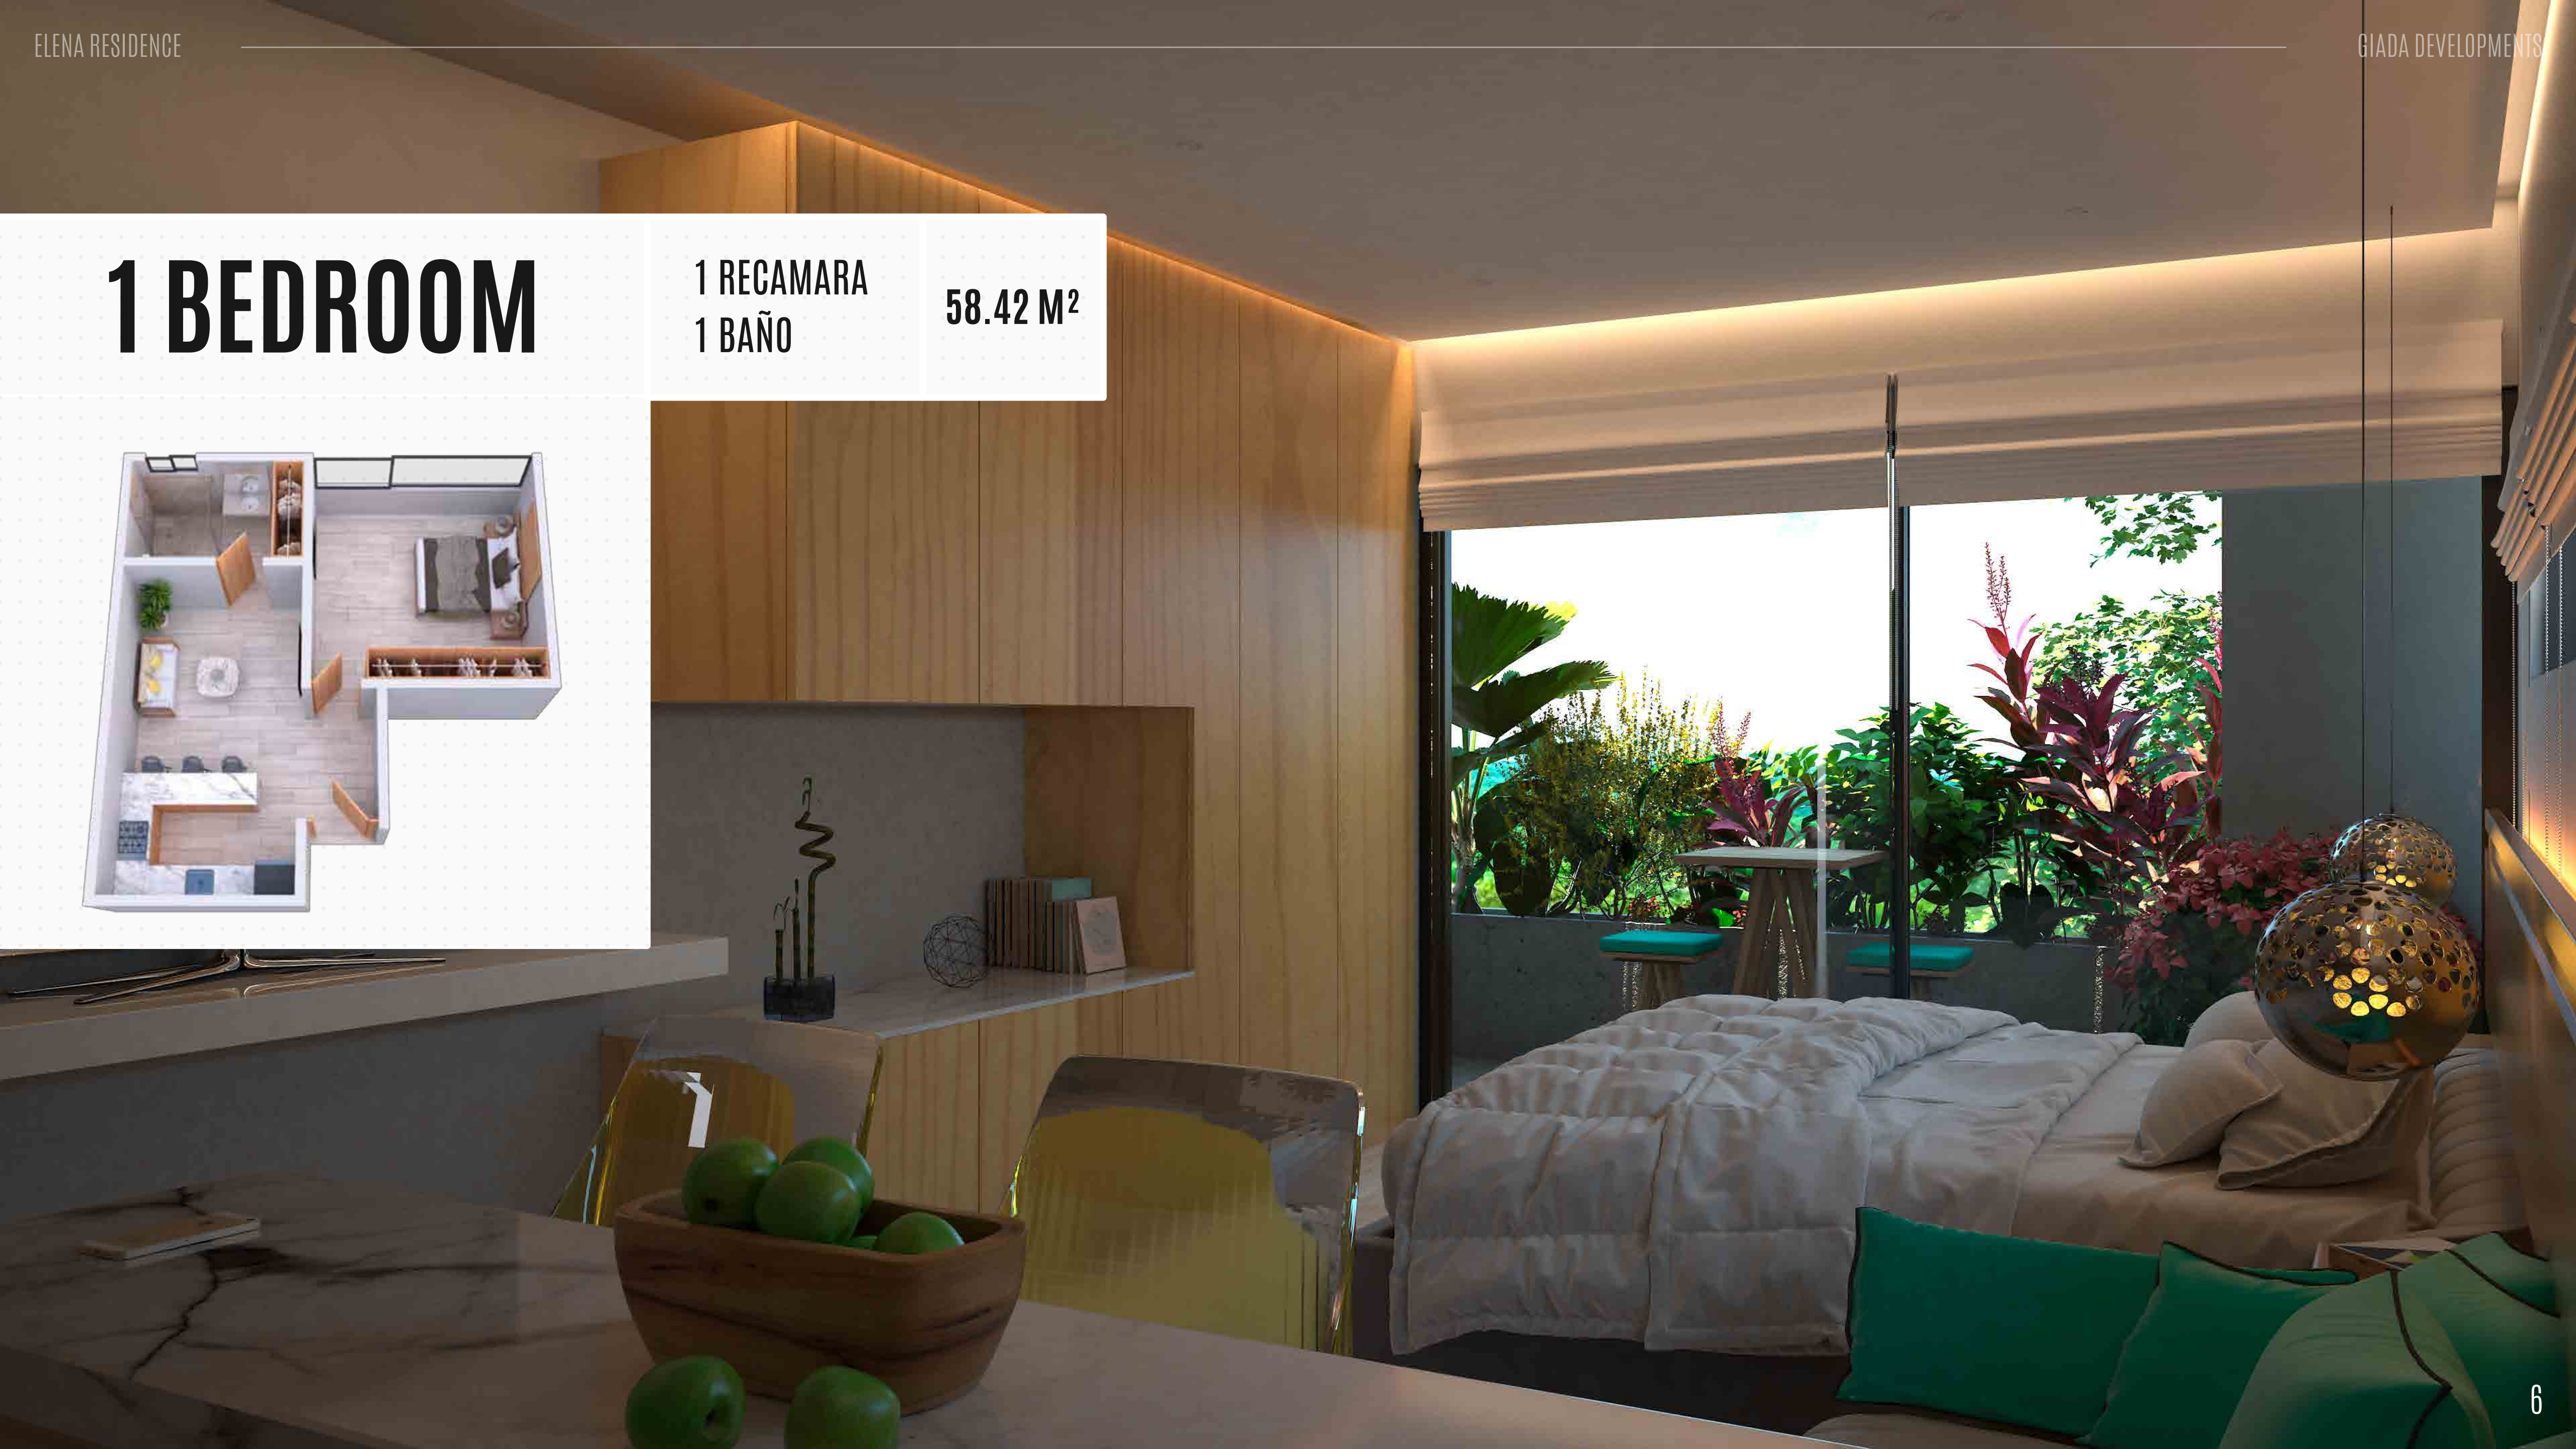

1 BEDROOM

1 RECAMARA
1 BAÑO

58.42 M²