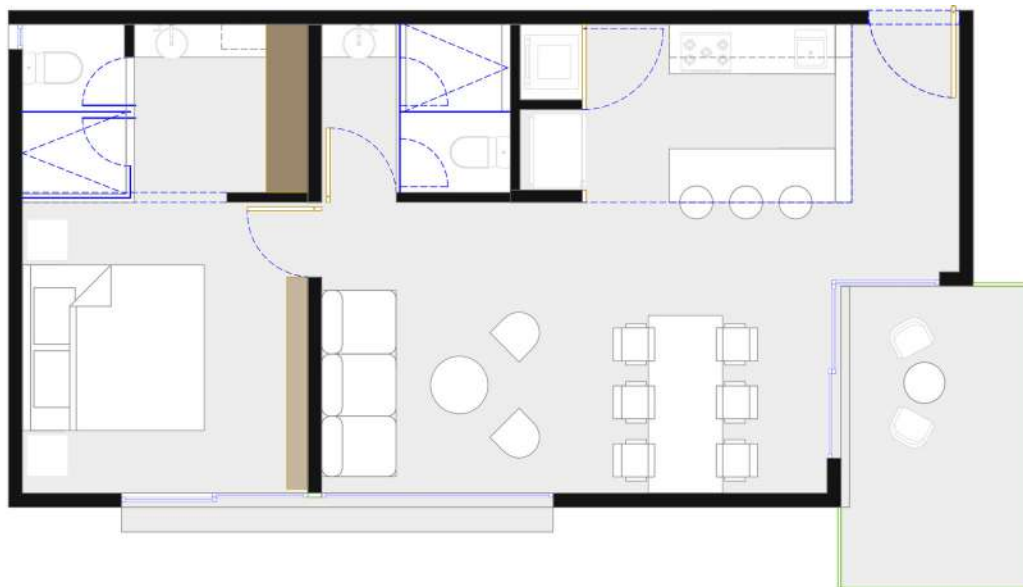

ESPACIOS

RECAMARA
BAÑO COMPLETO
WALK IN CLOSET
SALA / 2 CAMAS
COMEDOR
COCINA
TERRAZA

UBICACION

KIN
[45m²]

KIN [45m²]

E S P A C I O S

RECAMARA
BAÑO COMPLETO
SALA / 2 CAMAS
COMEDOR
COCINA
TERRAZA

UBICACION

TS'U
[68m²]

TS'U [68m²]

ESPACIOS

RECAMARA
2 BAÑOS COMPLETOS
WALK IN CLOSET
SALA / 2 CAMAS
COMEDOR
COCINA
AREA DE LAVADO
TERRAZA

UBICACION

HA'AL
[75m²]

HA'AL [75m²]

ESPACIOS

- 1 RECAMARA
- 2 BAÑOS COMPLETOS
- WALK IN CLOSET
- SALA / 2 CAMAS
- COMEDOR
- COCINA
- AREA DE LAVADO
- TERRAZA

UBICACION

KA' ANAH
[59m²]

KA'ANAH [59m²]

ESPACIOS

RECAMARA
BAÑO COMPLETO
WALK IN CLOSET
SALA / 2 CAMAS
COMEDOR
COCINA
TERRAZA

UBICACION

KA
[49m²]

KA
[49m²]

E S P A C I O S

RECAMARA
BAÑO COMPLETO
WALK IN CLOSET
SALA / 2 CAMAS
COMEDOR
COCINA
TERRAZA

UBICACION

KA'A

[93-95m²]