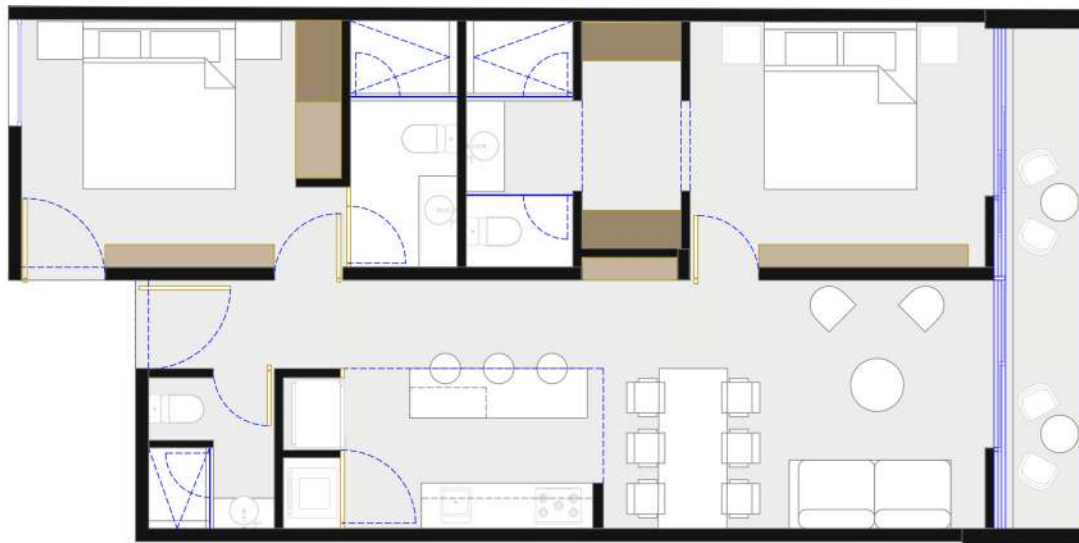

- 1 RECAMARA
- 2 BAÑOS COMPLETOS
- WALK IN CLOSET
- SALA / 2 CAMAS
- COMEDOR
- COCINA
- AREA DE LAVADO
- TERRAZA

UBICACION

KA' ANAH
[59m²]

KA'ANAH [59m²]

ESPACIOS

RECAMARA
BAÑO COMPLETO
WALK IN CLOSET
SALA / 2 CAMAS
COMEDOR
COCINA
TERRAZA

UBICACION

KA
[49m²]

KA
[49m²]

E S P A C I O S

RECAMARA
BAÑO COMPLETO
WALK IN CLOSET
SALA / 2 CAMAS
COMEDOR
COCINA
TERRAZA

UBICACION

KA'A

[93-95m²]

ESPACIOS

2 RECAMARAS
3 BAÑO COMPLETO
WALK IN CLOSET
SALA / 2 CAMAS
COMEDOR
COCINA
TERRAZA

UBICACION

HAAB [40-59m²]

ESPACIOS

2 RECAMARAS
2.5 BAÑOS
WALK IN CLOSET
SALA / 2 CAMAS
COMEDOR
COCINA
COCINETA
TERRAZA

UBICACION

NUUK
[165m²]

NUUK [165 m²]

ESPACIOS

4 RECAMARAS
3 BAÑOS
WALK IN CLOSET
SALA
COMEDOR
COCINA
ALBERCA
TERRAZA

UBICACION

PLANTA BAJA

PLANTA ALTA