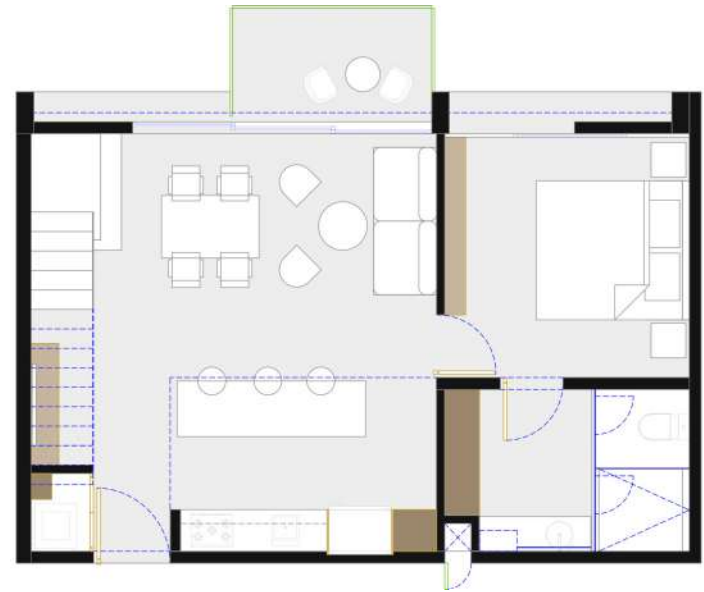

ESPACIOS

RECAMARA
BAÑO COMPLETO
WALK IN CLOSET
SALA / 2 CAMAS
COMEDOR
COCINA
TERRAZA

UBICACION

KIN
[45m²]

KIN [45m²]

E S P A C I O S

RECAMARA
BAÑO COMPLETO
SALA / 2 CAMAS
COMEDOR
COCINA
TERRAZA

UBICACION

UBICACION

NUUK
[165m²]

NUUK [165 m²]

ESPACIOS

4 RECAMARAS
3 BAÑOS
WALK IN CLOSET
SALA
COMEDOR
COCINA
ALBERCA
TERRAZA

UBICACION

PLANTA BAJA

PLANTA ALTA

NUUK
[120m²]

NUUK [120 m²]

ESPACIOS

2 RECAMARAS
3 BAÑOS
WALK IN CLOSET
SALA
COMEDOR
COCINA
JACUZZI
TERRAZA

UBICACION

PLANTA BAJA

PLANTA ALTA

ANTAL
[100m²]

ANTAL [100 m²]

ESPACIOS

2 RECAMARAS
2 BAÑOS COMPLETOS
WALK IN CLOSET
SALA
COMEDOR
COCINA
JACUZZI
TERRAZA

UBICACION

PLANTA BAJA

PLANTA ALTA

RECAMARA
GENERAL