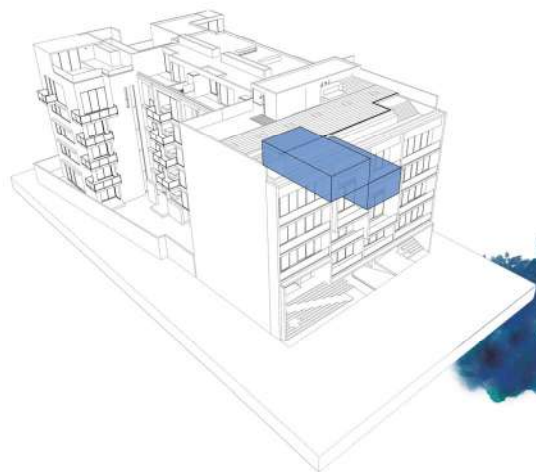

KA
[49m²]

E S P A C I O S

RECAMARA
BAÑO COMPLETO
WALK IN CLOSET
SALA / 2 CAMAS
COMEDOR
COCINA
TERRAZA

UBICACION