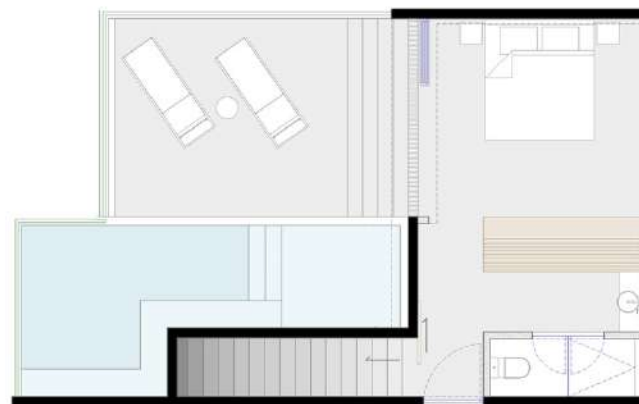

ESPACIOS

2 RECAMARAS
3 BAÑO COMPLETO
WALK IN CLOSET
SALA / 2 CAMAS
COMEDOR
COCINA
TERRAZA

UBICACION

HAAB [40-59m²]

ESPACIOS

2 RECAMARAS
2.5 BAÑOS
WALK IN CLOSET
SALA / 2 CAMAS
COMEDOR
COCINA
COCINETA
TERRAZA

UBICACION

NUUK
[165m²]

NUUK [165 m²]

ESPACIOS

4 RECAMARAS
3 BAÑOS
WALK IN CLOSET
SALA
COMEDOR
COCINA
ALBERCA
TERRAZA

UBICACION

PLANTA BAJA

PLANTA ALTA

NUUK
[120m²]

NUUK [120 m²]

ESPACIOS

2 RECAMARAS
3 BAÑOS
WALK IN CLOSET
SALA
COMEDOR
COCINA
JACUZZI
TERRAZA

UBICACION

PLANTA BAJA

PLANTA ALTA

ANTAL
[100m²]

ANTAL [100 m²]

ESPACIOS

2 RECAMARAS
2 BAÑOS COMPLETOS
WALK IN CLOSET
SALA
COMEDOR
COCINA
JACUZZI
TERRAZA

UBICACION

PLANTA BAJA

PLANTA ALTA

RECAMARA
GENERAL