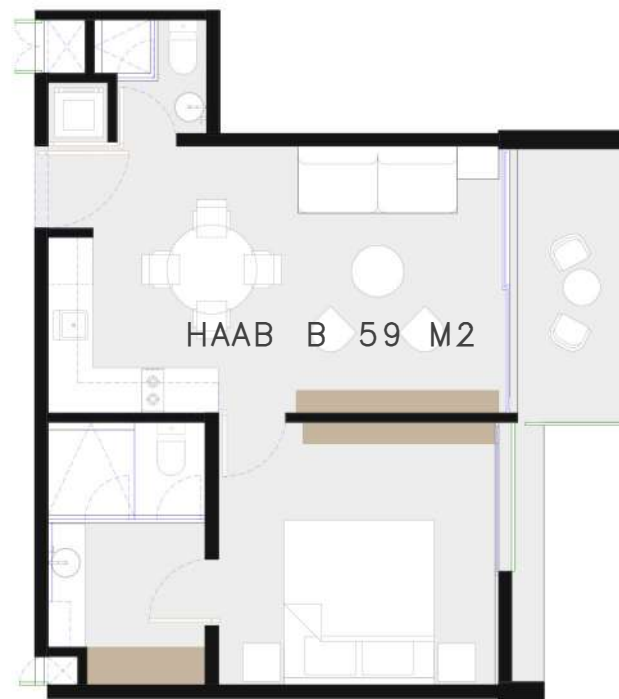

UBICACION

KA
[49m²]

KA
[49m²]

E S P A C I O S

RECAMARA
BAÑO COMPLETO
WALK IN CLOSET
SALA / 2 CAMAS
COMEDOR
COCINA
TERRAZA

UBICACION

KA'A

[93-95m²]

ESPACIOS

2 RECAMARAS
3 BAÑO COMPLETO
WALK IN CLOSET
SALA / 2 CAMAS
COMEDOR
COCINA
TERRAZA

UBICACION

HAAB [40-59m²]

ESPACIOS

2 RECAMARAS
2.5 BAÑOS
WALK IN CLOSET
SALA / 2 CAMAS
COMEDOR
COCINA
COCINETA
TERRAZA

UBICACION

NUUK
[165m²]

NUUK [165 m²]

ESPACIOS

4 RECAMARAS
3 BAÑOS
WALK IN CLOSET
SALA
COMEDOR
COCINA
ALBERCA
TERRAZA

UBICACION

PLANTA BAJA

PLANTA ALTA

NUUK
[120m²]

NUUK [120 m²]

ESPACIOS

2 RECAMARAS
3 BAÑOS
WALK IN CLOSET
SALA
COMEDOR
COCINA
JACUZZI
TERRAZA

UBICACION

PLANTA BAJA

PLANTA ALTA

ANTAL
[100m²]