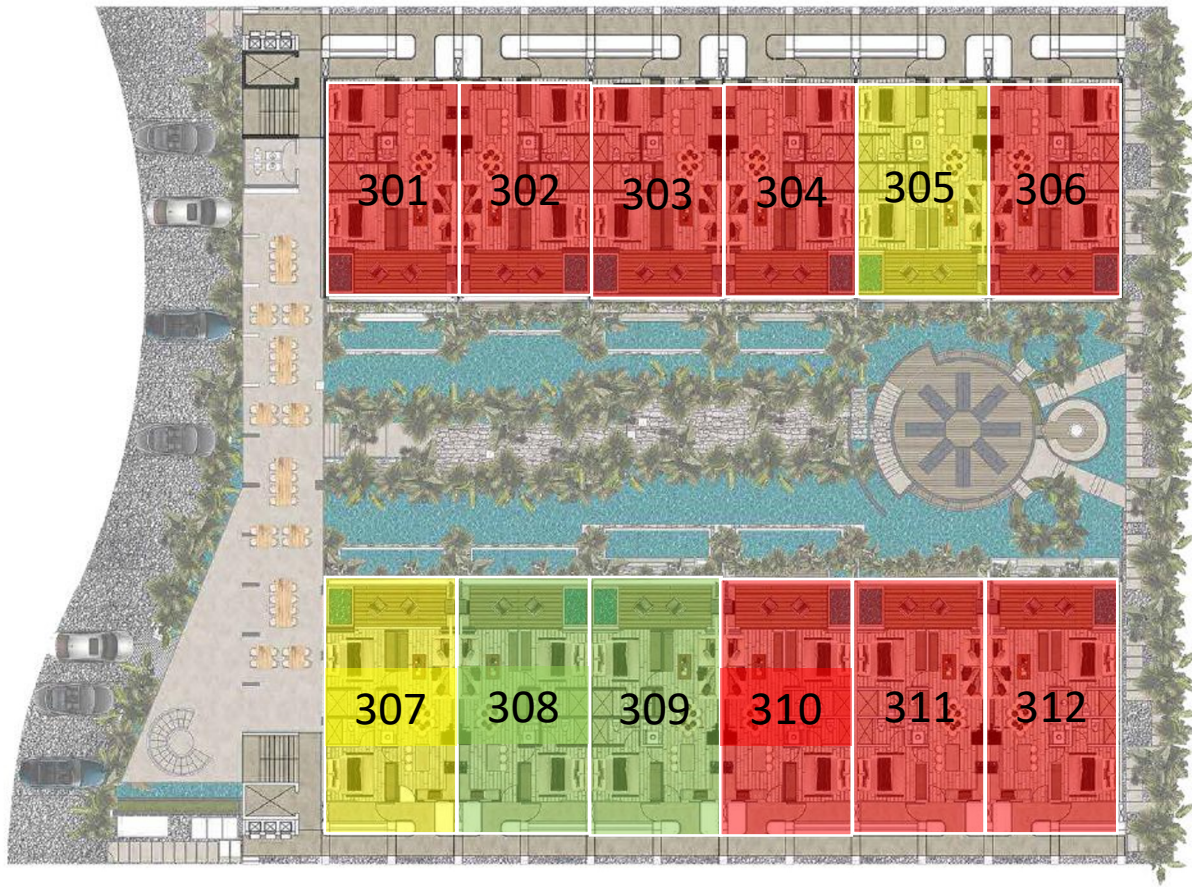

Availability
DISPONIBILIDAD

deja-vu
Tulum

Ground floor PLANTA BAJA

-  DISPONIBLE / AVAILABLE
-  RESERVADO / RESERVED
-  VENDIDO / SOLD

deja-vu
Tulum

Level 1 PRIMER NIVEL

-  DISPONIBLE / AVAILABLE
-  RESERVADO / RESERVED
-  VENDIDO / SOLD

deja-vu
Tulum

Level 2 SEGUNDO NIVEL

-  DISPONIBLE / AVAILABLE
-  RESERVADO / RESERVED
-  VENDIDO / SOLD

deja-vu
Tulum

Level 3

TERCER NIVEL

-  DISPONIBLE / **AVAILABLE**
-  RESERVADO / **RESERVED**
-  VENDIDO / **SOLD**

Modelo A

deja-vu
Tulum

Rooftop

deja-vu
Tulum