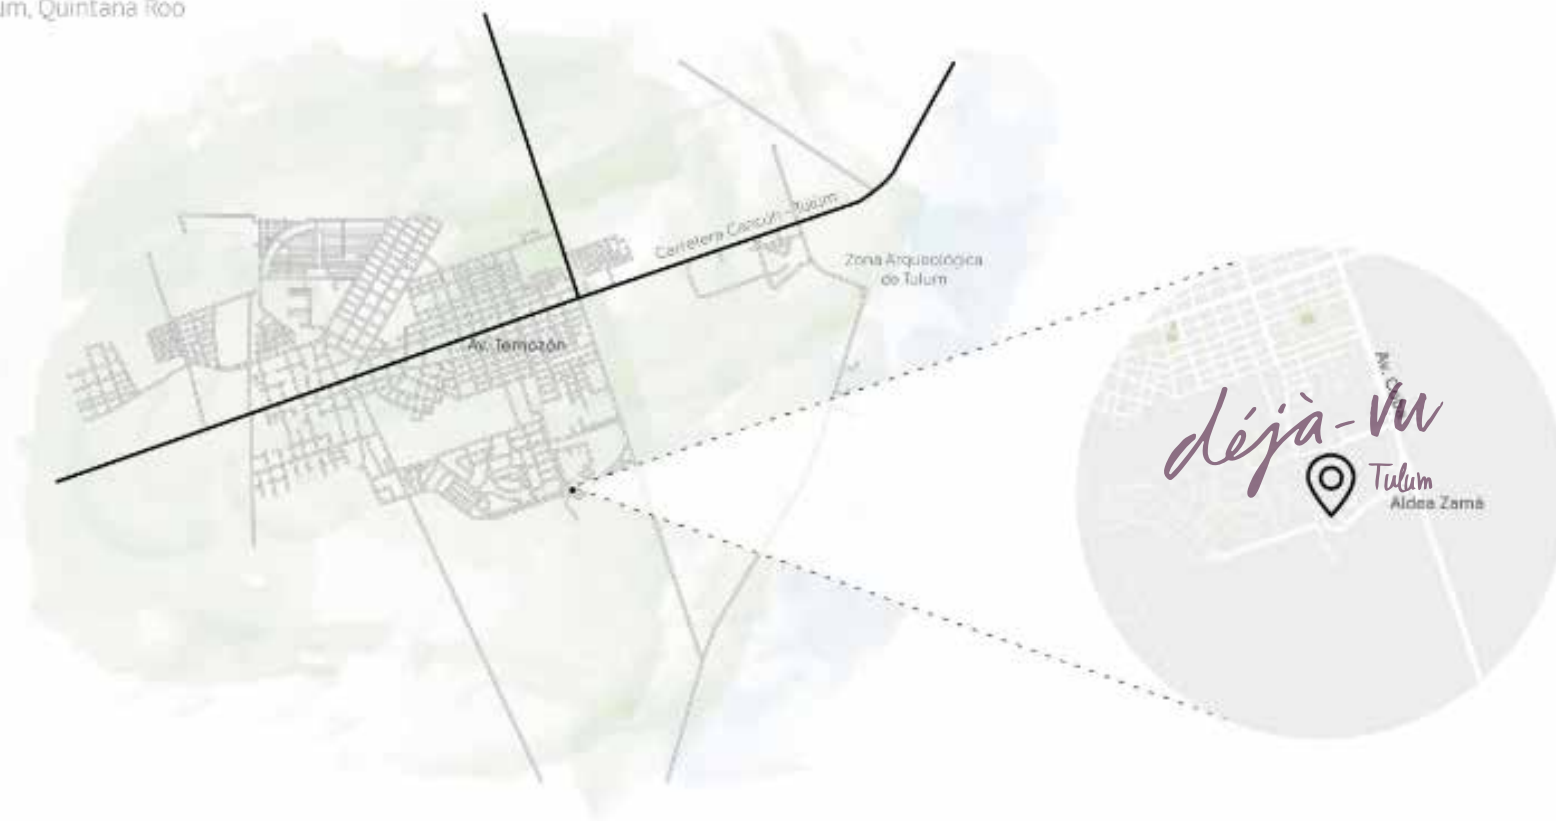

tu sueño...
tu realidad

The background of the entire page is a repeating pattern of stylized, light gray eyes. Each eye is composed of a simple outline of the eye shape with several short, radiating lines below it representing eyelashes. The eyes are arranged in a regular grid across the entire page.

El lugar que siempre existió en tus sueños, que te hace trascender.
Vive la naturaleza en el momento presente, viaja en el tiempo y experimenta tus sueños
aquí y ahora...

ZONA

Tulum, Quintana Roo

- La piscina de sal del Mar Muerto y la zambullida de agua fría en Dejavu Tulum son increíbles. Lo sé. Tengo uno en mi propia casa y me ayuda a relajarme y mantener una salud óptima. Todo el mundo habla de encontrar la escapada perfecta, con el mundo en tan mal estado en estos días. Capear la tormenta en un condominio de lujo en una playa tropical con su propio spa personal suena como una gran solución.-

Déjà Vu, es el lugar al que siempre quisiste regresar...

Ubicado en la zona principal de Aldea Zamá, la cual conecta con los principales atractivos de la localidad, generando la mayor rentabilidad y plusvalía que una inversión inmobiliaria puede crear.