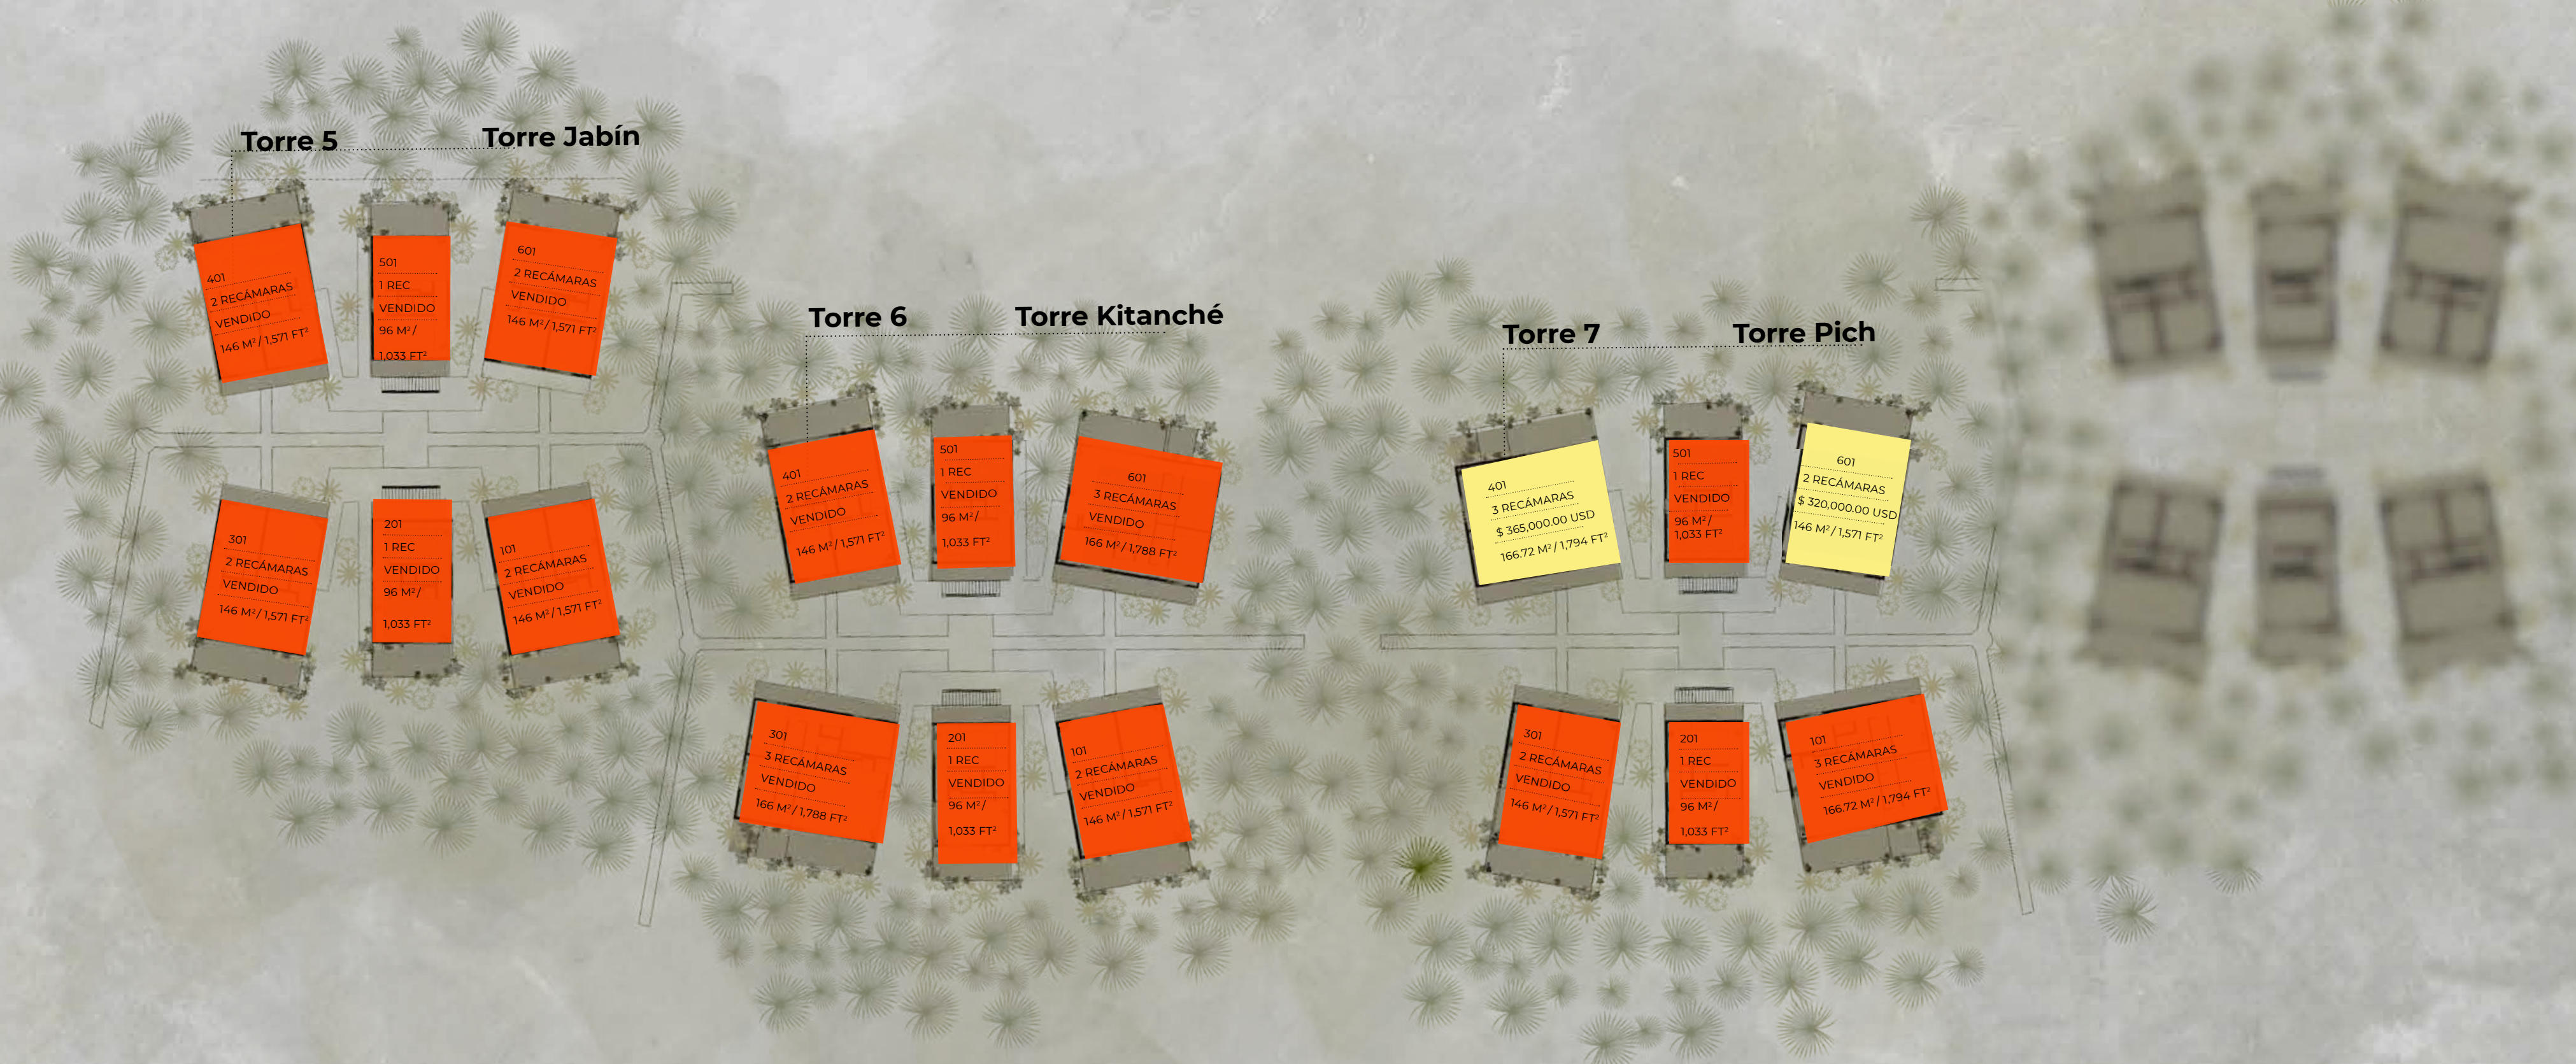

ALDEA **OI** MAYAB

BACALAR

INVENTARIO FASE 2

*Cambio de precios sin previo aviso.

MASTER PLAN ALDEA MAYAB

Desplante total preliminar aprox.: 23,960.13m² (28.64%)

Exclusivas torres de 18 departamentos

- 1 Chaká
- 3 Yaxché
- 5 Jabín
- 7 Pich
- 2 Chechén
- 4 Balché
- 6 Kitanché
- 8 Chit

AMENIDADES

- PHASE 1: Acceso, Planta de tratamiento, Muelle, Casa Club, Alberca
- PHASE 2: Asador, Kids Club, Paddle Tennis, Gym-Spa

MASTER PLAN ALDEA MAYAB

Desplante total preliminar aprox.: 23.960.13 m² (28.64%)

FASE 2

- 5 JABÍN
- 6 KITANCHÉ
- 7 PICH
- 8 CHIL

PB PLANTA BAJA

BACALAR, QUINTANA ROO, MÉXICO

DISPONIBLE

RESERVADO

VENDIDO

N1

NIVEL 1

BACALAR, QUINTANA ROO, MÉXICO

DISPONIBLE

RESERVADO

VENDIDO

PH PENTHOUSE

BACALAR, QUINTANA ROO, MÉXICO

DISPONIBLE