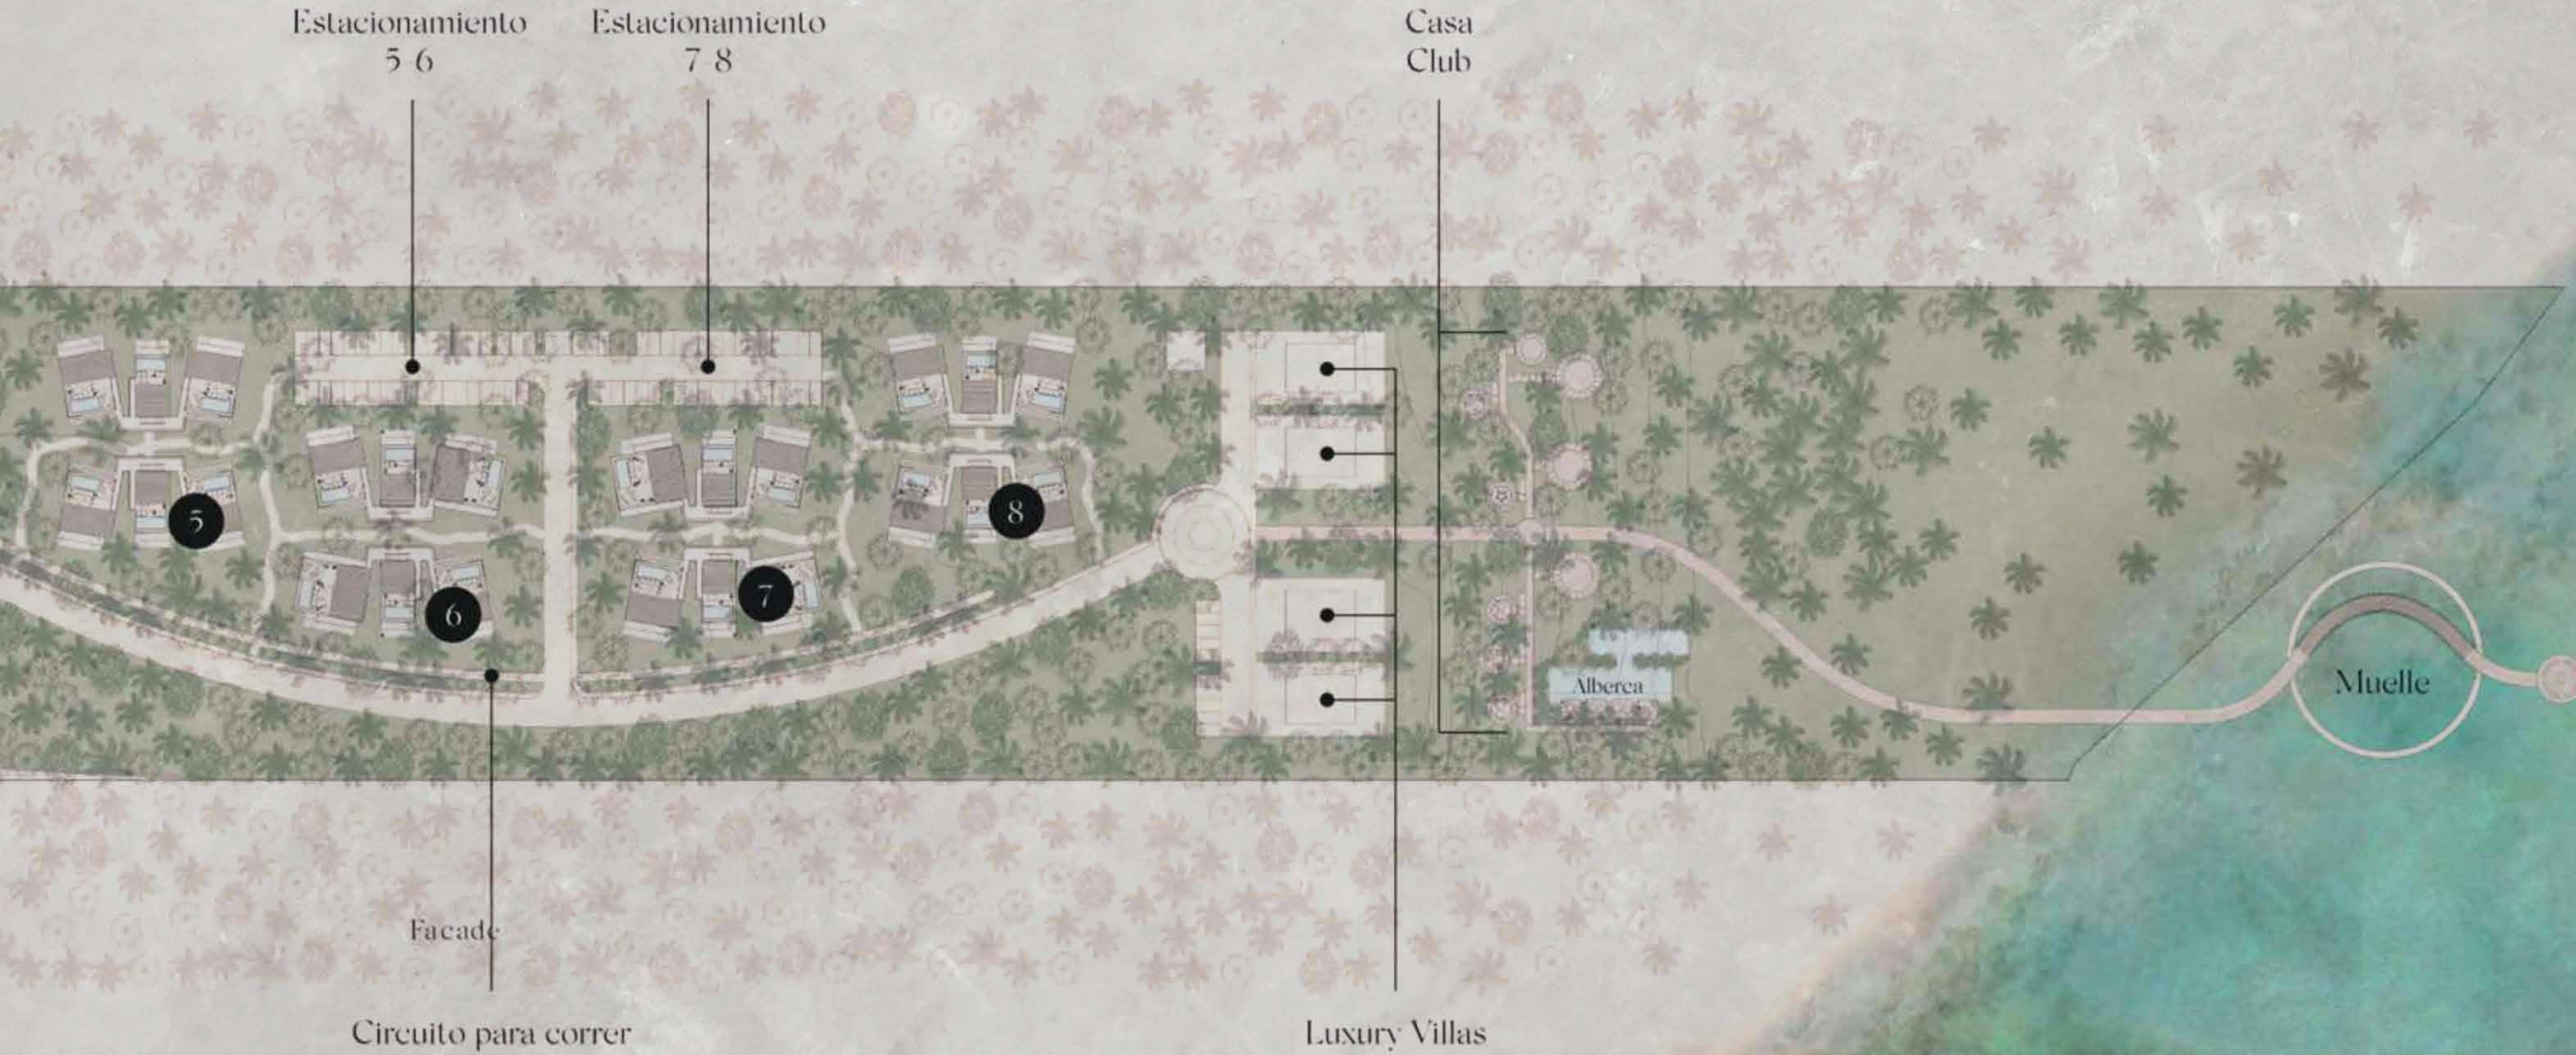

ALDEA **OI** MAYAB

BACALAR

INVENTARIO FASE 2

*Cambio de precios sin previo aviso.

MASTER PLAN ALDEA MAYAB

Desplante total preliminar aprox.: 23,960.13m² (28.64%)

Exclusivas torres de 18 departamentos

- 1 Chaká
- 3 Yaxché
- 5 Jabín
- 7 Pich
- 2 Chechén
- 4 Balché
- 6 Kitanché
- 8 Chit

AMENIDADES

- PHASE 1: Acceso, Planta de tratamiento, Muelle, Casa Club, Alberca
- PHASE 2: Asador, Kids Club, Paddle Tennis, Gym-Spa

MASTER PLAN ALDEA MAYAB

Desplante total preliminar aprox.: 23.960.13 m² (28.64%)

FASE 2

- 5 JABÍN
- 6 KITANCHÉ
- 7 PICH
- 8 CHIL

PB PLANTA BAJA

BACALAR, QUINTANA ROO, MÉXICO

DISPONIBLE

RESERVADO

VENDIDO

N1

NIVEL 1

BACALAR, QUINTANA ROO, MÉXICO

DISPONIBLE

RESERVADO

VENDIDO

PH PENTHOUSE

BACALAR, QUINTANA ROO, MÉXICO

DISPONIBLE