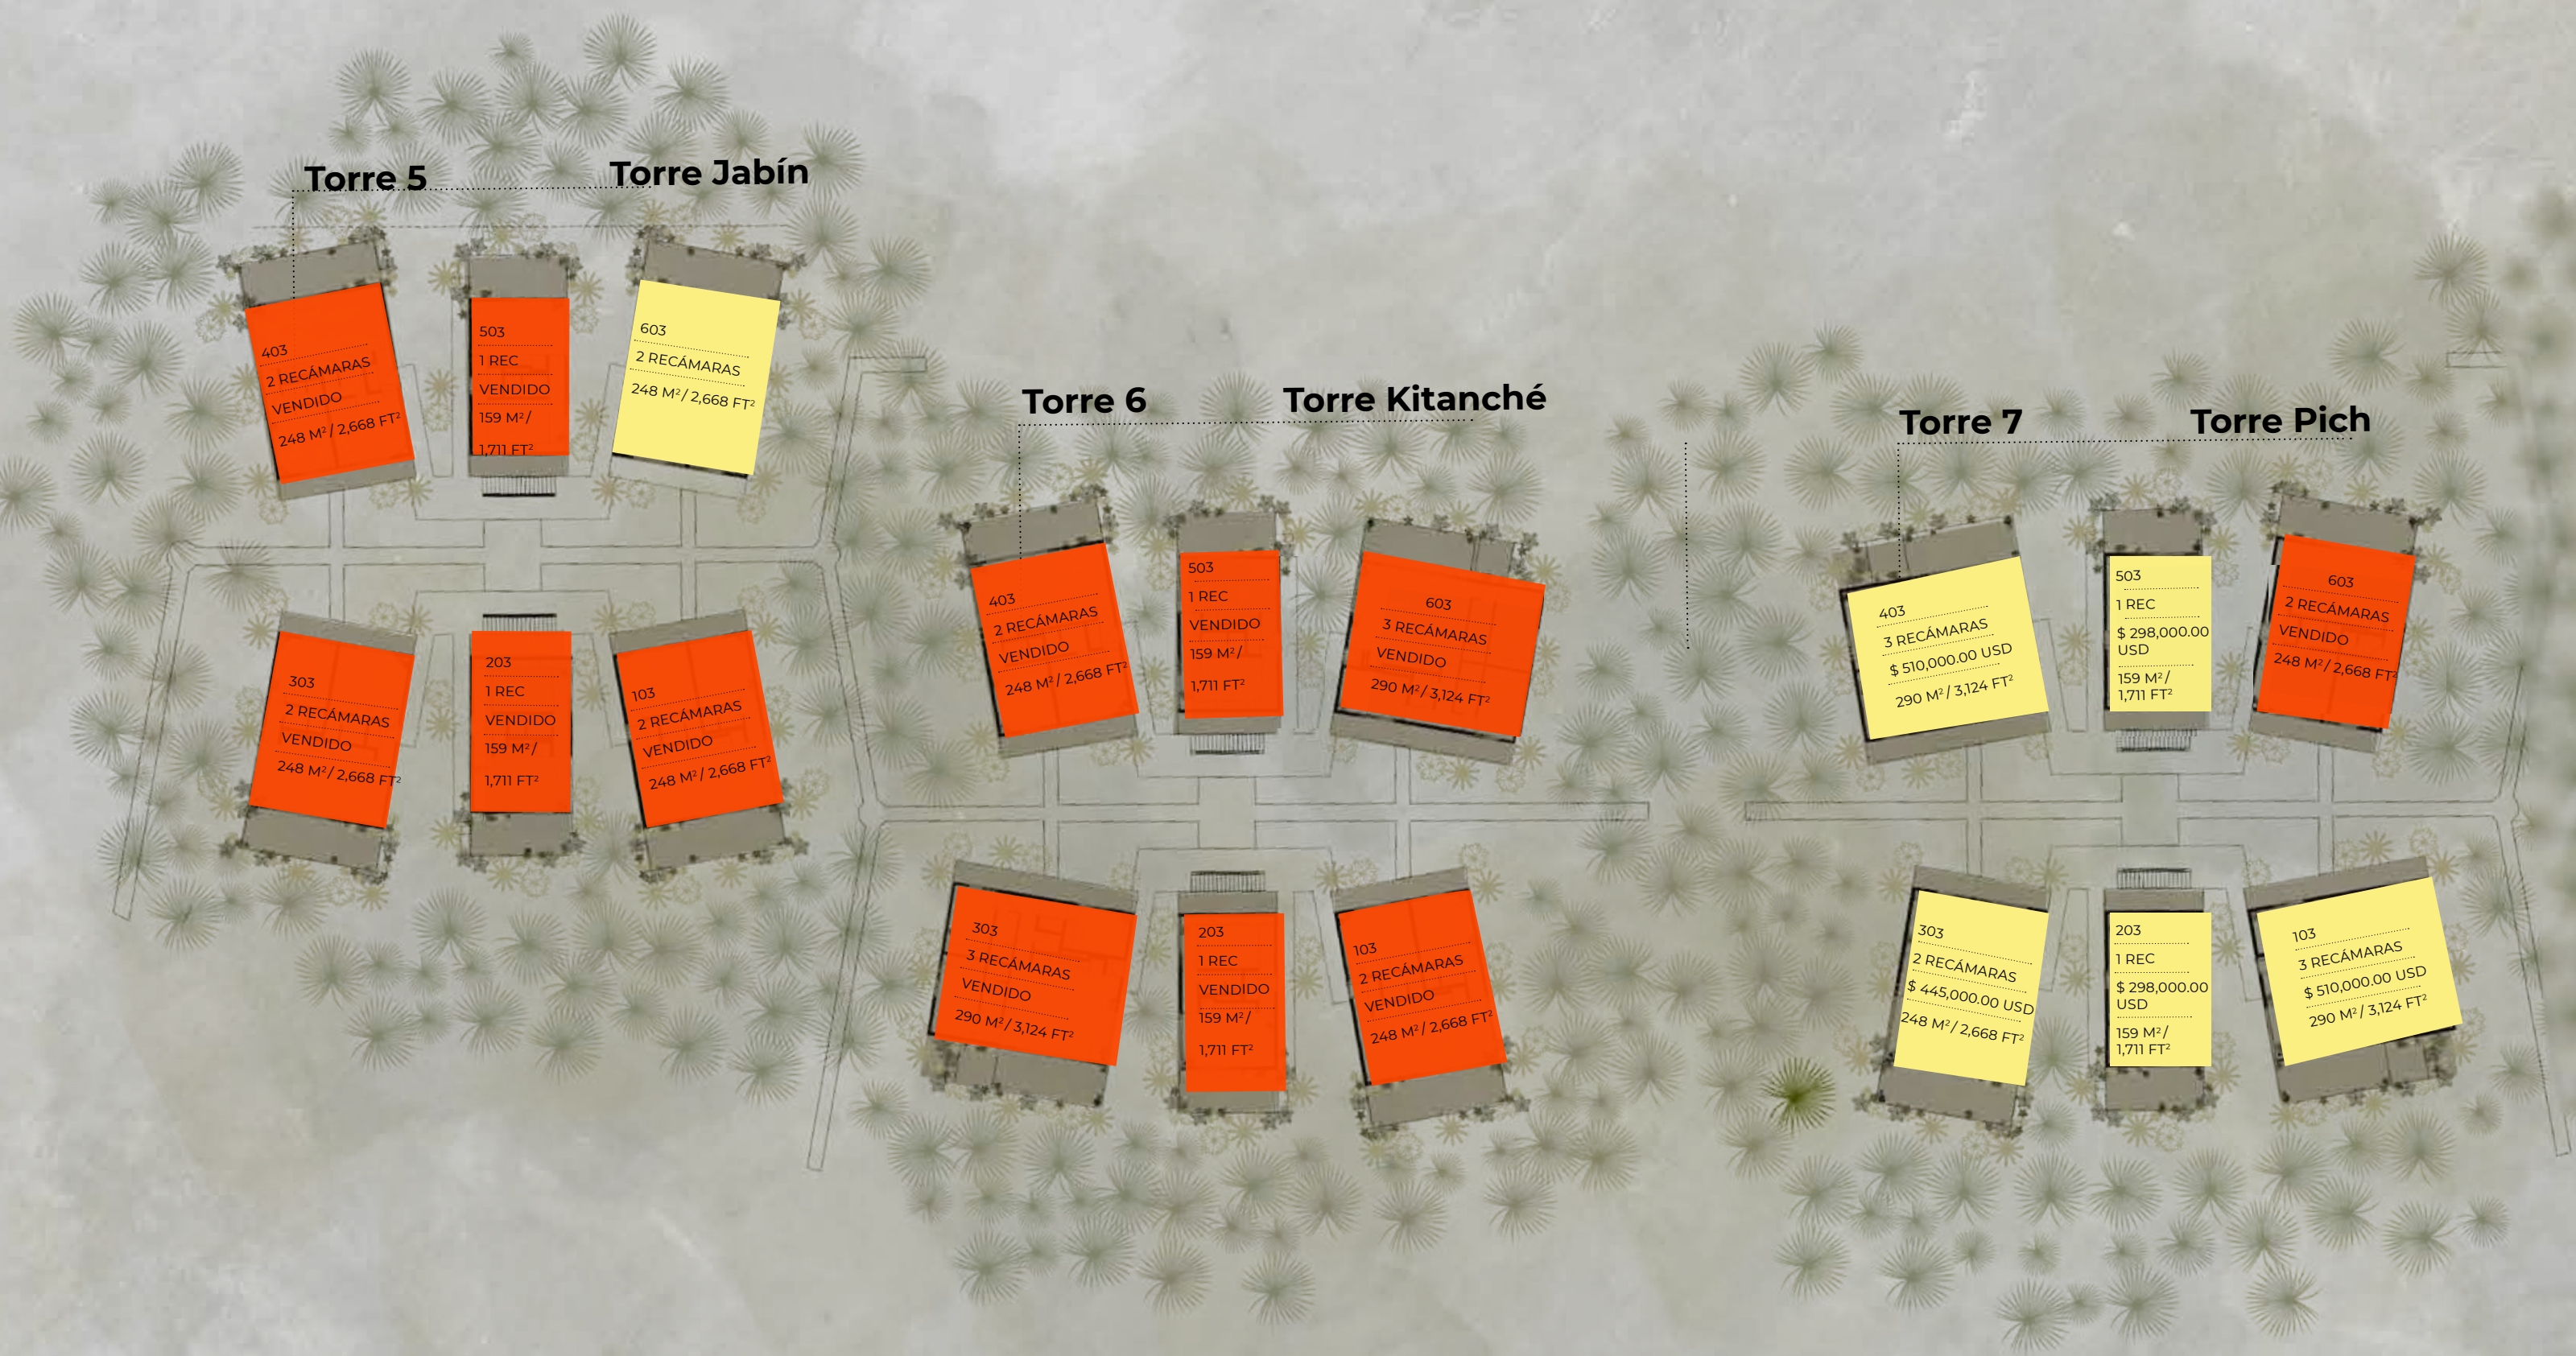

PH PENTHOUSE

BACALAR, QUINTANA ROO, MÉXICO

DISPONIBLE

RESERVADO

VENDIDO