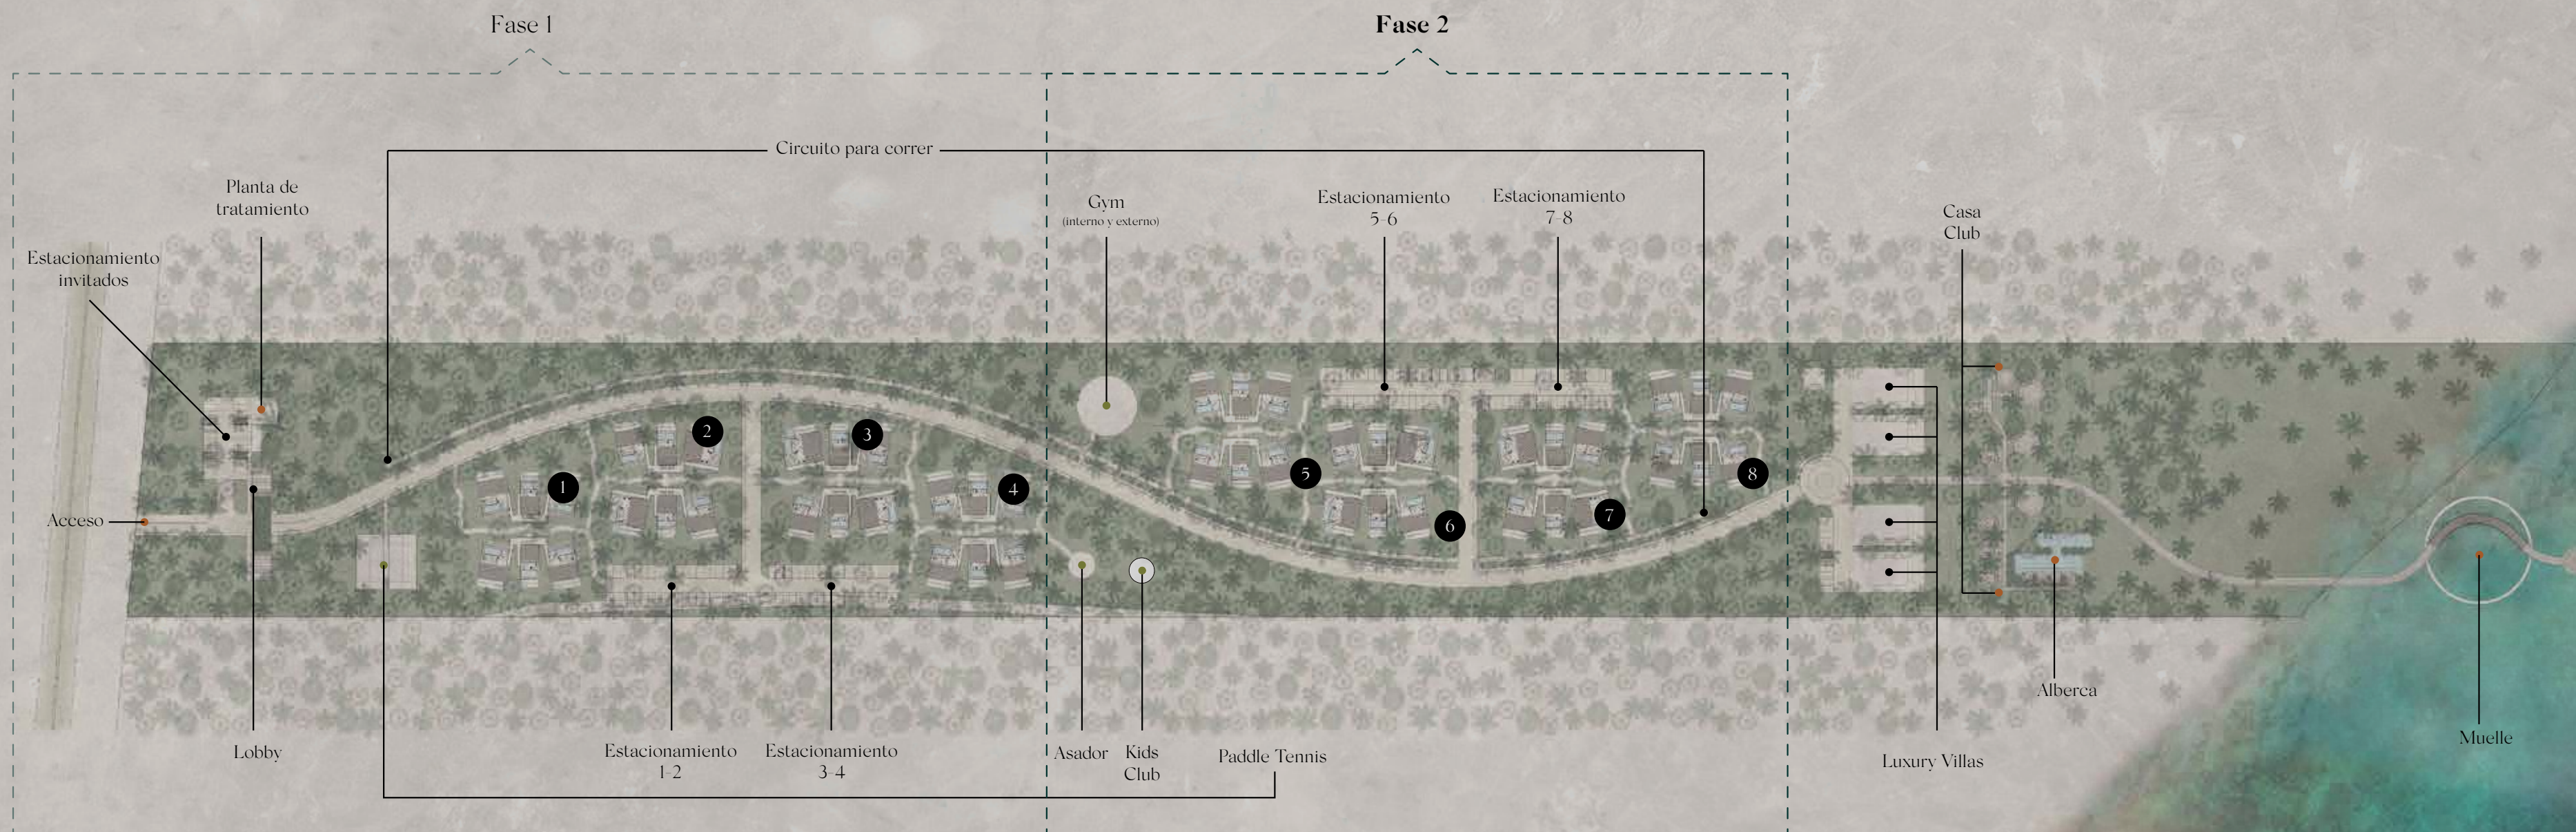

ALDEA **OI** MAYAB

BACALAR

INVENTARIO FASE 2

*Cambio de precios sin previo aviso.

MASTER PLAN ALDEA MAYAB

Desplante total preliminar aprox.: 23,960.13m² (28.64%)

Exclusivas torres de 18 departamentos

- 1 Chaká
- 3 Yaxché
- 5 Jabín
- 7 Pich
- 2 Chechén
- 4 Balché
- 6 Kitanché
- 8 Chit

AMENIDADES

- PHASE 1: Acceso, Planta de tratamiento, Muelle, Casa Club, Alberca
- PHASE 2: Asador, Kids Club, Paddle Tennis, Gym-Spa

MASTER PLAN ALDEA MAYAB

Desplante total preliminar aprox.: 23.960.13 m² (28.64%)

FASE 2

- 5 JABÍN
- 6 KITANCHÉ
- 7 PICH
- 8 CHIL

PB PLANTA BAJA

BACALAR, QUINTANA ROO, MÉXICO

DISPONIBLE

RESERVADO

VENDIDO

N1

NIVEL 1

BACALAR, QUINTANA ROO, MÉXICO

DISPONIBLE

RESERVADO

VENDIDO

PH PENTHOUSE

BACALAR, QUINTANA ROO, MÉXICO

DISPONIBLE