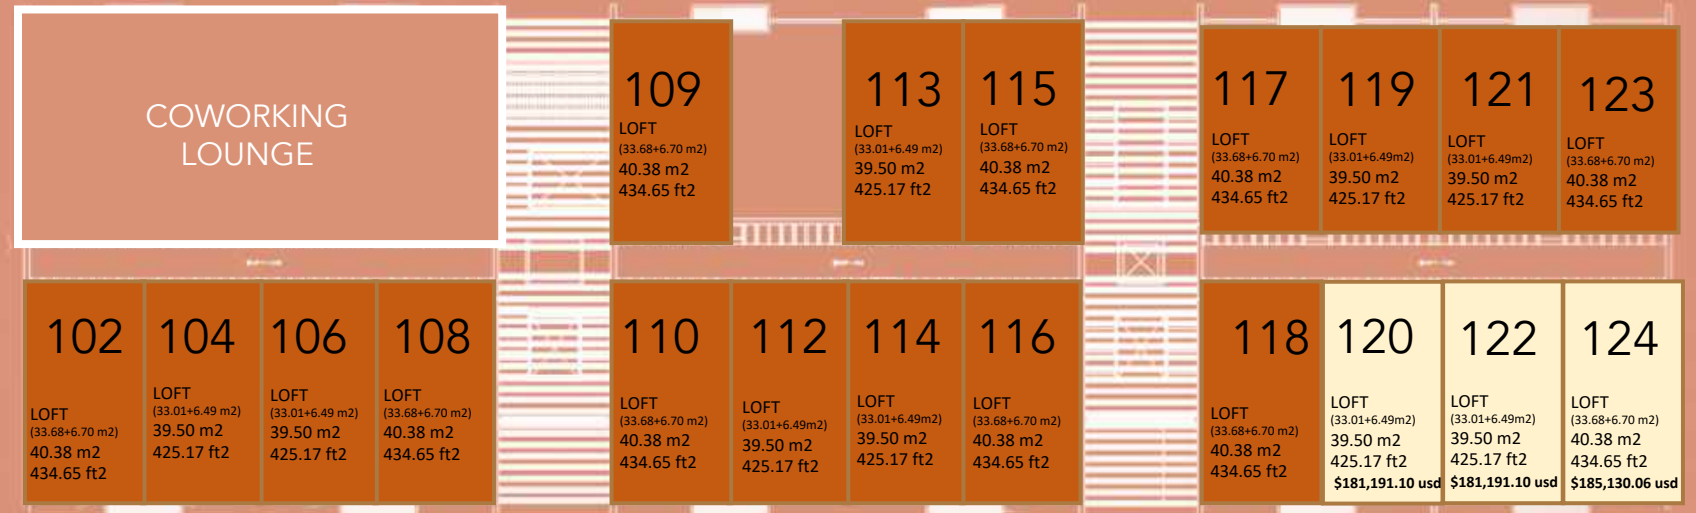

- Disponible*
- Vendido*
- Reservado*
- Bloqueado*

MASTERPLAN

Wonder Loft Village

AFLORA

N2

- Disponibile*
- Vendido*
- Reservado*
- Bloqueado*

201 LOFT (33.68+6.70 m2) 40.38 m2 434.65 ft2	203 LOFT (33.01+6.49 m2) 39.50 m2 425.17 ft2	205 LOFT (33.01+6.49 m2) 39.50 m2 425.17 ft2	207 LOFT (33.68+6.70 m2) 40.38 m2 434.65 ft2	209 LOFT (33.68+6.70 m2) 40.38 m2 434.65 ft2	211 LOFT (33.01+6.49 m2) 39.50 m2 425.17 ft2	215 LOFT (33.68+6.70 m2) 40.38 m2 434.65 ft2	217 LOFT (33.68+6.70 m2) 40.38 m2 434.65 ft2	219 LOFT (33.01+6.49m2) 39.50 m2 425.17 ft2	221 LOFT (33.01+6.49m2) 39.50 m2 425.17 ft2	223 LOFT (33.68+6.70 m2) 40.38 m2 434.65 ft2	
202 LOFT (33.68+6.70 m2) 40.38 m2 434.65 ft2	204 LOFT (33.01+6.49 m2) 39.50 m2 425.17 ft2	206 LOFT (33.01+6.49 m2) 39.50 m2 425.17 ft2	208 LOFT (33.68+6.70 m2) 40.38 m2 434.65 ft2	210 LOFT (33.68+6.70 m2) 40.38 m2 434.65 ft2	212 LOFT (33.01+6.49 m2) 39.50 m2 425.17 ft2	214 LOFT (33.01+6.49 m2) 39.50 m2 425.17 ft2	216 LOFT (33.68+6.70 m2) 40.38 m2 434.65 ft2	218 LOFT (33.68+6.70 m2) 40.38 m2 434.65 ft2 \$185,130.06 usd	220 LOFT (33.01+6.49m2) 39.50 m2 425.17 ft2 \$181,191.10 usd	222 LOFT (33.01+6.49m2) 39.50 m2 425.17 ft2	224 LOFT (33.68+6.70 m2) 40.38 m2 434.65 ft2 \$185,130.06 usd