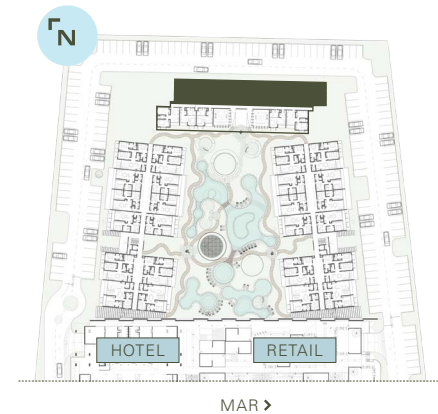

Precios y disponibilidad sujetos a cambio sin previo aviso.

Torre B / Selva

LISTA DE PRECIOS MX

- DISPONIBLE
- SEPARADA
- BLOQUEADA
- VENDIDA

DELUXE #2514 65m ² / 2R \$5,247,020	JUNIOR #2512 45m ² / 1R -	JUNIOR #2510 45m ² / 1R \$4,273,320	JUNIOR #2508 45m ² / 1R \$4,273,320	ELEVADOR	JUNIOR #2506 45m ² / 1R \$4,273,320	JUNIOR #2504 45m ² / 1R -	DELUXE #2502 65m ² / 2R \$5,247,020
DELUXE #2414 65m ² / 2R -	JUNIOR #2412 45m ² / 1R \$4,198,360	JUNIOR #2410 45m ² / 1R -	JUNIOR #2408 45m ² / 1R -		JUNIOR #2406 45m ² / 1R -	JUNIOR #2404 45m ² / 1R \$4,198,360	DELUXE #2402 65m ² / 2R \$5,154,980
DELUXE #2314 65m ² / 2R \$5,016,900	JUNIOR #2312 45m ² / 1R -	JUNIOR #2310 45m ² / 1R \$4,085,900	JUNIOR #2308 45m ² / 1R \$4,085,900		JUNIOR #2306 45m ² / 1R -	JUNIOR #2304 45m ² / 1R \$4,085,900	DELUXE #2302 65m ² / 2R \$5,016,900
DELUXE #2214 65m ² / 2R -	JUNIOR #2212 45m ² / 1R \$4,048,420	JUNIOR #2210 45m ² / 1R \$4,049,420	JUNIOR #2208 45m ² / 1R \$4,048,420		JUNIOR #2206 45m ² / 1R -	JUNIOR #2204 45m ² / 1R \$4,048,420	DELUXE #2202 65m ² / 2R \$4,993,900
G.DELUXE #2112 65+3m ² / 2R \$5,383,140	G.JUNIOR #2111 45+3m ² / 1R \$4,420,500	G.JUNIOR #2109 45+3m ² / 1R \$4,420,500	G.JUNIOR #2107 45+3m ² / 1R \$4,420,500		G.JUNIOR #2106 45+3m ² / 1R \$4,420,500	G.JUNIOR #2104 45+3m ² / 1R \$4,420,500	G.DELUXE #2102 65+3m ² / 2R \$5,383,140