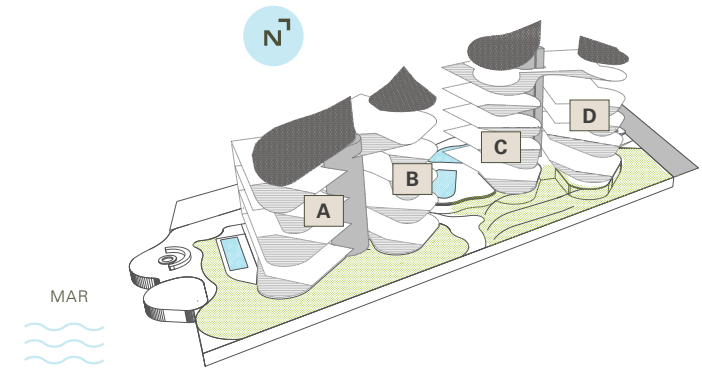

Precios y disponibilidad sujetos a cambio sin previo aviso.

Torre B / Selva

LISTA DE PRECIOS MX

- DISPONIBLE
- SEPARADA
- BLOQUEADA
- VENDIDA

DELUXE #2514 65m ² / 2R \$5,247,020	JUNIOR #2512 45m ² / 1R -	JUNIOR #2510 45m ² / 1R \$4,273,320	JUNIOR #2508 45m ² / 1R \$4,273,320	ELEVADOR	JUNIOR #2506 45m ² / 1R \$4,273,320	JUNIOR #2504 45m ² / 1R -	DELUXE #2502 65m ² / 2R \$5,247,020
DELUXE #2414 65m ² / 2R -	JUNIOR #2412 45m ² / 1R \$4,198,360	JUNIOR #2410 45m ² / 1R -	JUNIOR #2408 45m ² / 1R -		JUNIOR #2406 45m ² / 1R -	JUNIOR #2404 45m ² / 1R \$4,198,360	DELUXE #2402 65m ² / 2R \$5,154,980
DELUXE #2314 65m ² / 2R \$5,016,900	JUNIOR #2312 45m ² / 1R -	JUNIOR #2310 45m ² / 1R \$4,085,900	JUNIOR #2308 45m ² / 1R \$4,085,900		JUNIOR #2306 45m ² / 1R -	JUNIOR #2304 45m ² / 1R \$4,085,900	DELUXE #2302 65m ² / 2R \$5,016,900
DELUXE #2214 65m ² / 2R -	JUNIOR #2212 45m ² / 1R \$4,048,420	JUNIOR #2210 45m ² / 1R \$4,049,420	JUNIOR #2208 45m ² / 1R \$4,048,420		JUNIOR #2206 45m ² / 1R -	JUNIOR #2204 45m ² / 1R \$4,048,420	DELUXE #2202 65m ² / 2R \$4,993,900
G.DELUXE #2112 65+3m ² / 2R \$5,383,140	G.JUNIOR #2111 45+3m ² / 1R \$4,420,500	G.JUNIOR #2109 45+3m ² / 1R \$4,420,500	G.JUNIOR #2107 45+3m ² / 1R \$4,420,500		G.JUNIOR #2106 45+3m ² / 1R \$4,420,500	G.JUNIOR #2104 45+3m ² / 1R \$4,420,500	G.DELUXE #2102 65+3m ² / 2R \$5,383,140

		PH ÍNDIGO #205 / 2R 204m ² (112+16+76 RT) \$1,392,559
PH TURQUESA #104 / 3R 186m ² (159+27) -		VILLA COBALTO #204 / 2R 125m ² (103+22) \$934,157
VILLA TURQUESA #103 / 3R 176m ² (155+21) -	ELEVADOR	VILLA COBALTO #203 / 2R 125m ² (103+22) \$907,313
VILLA TURQUESA #102 / 3R 189m ² (155+33) \$1,123,510		VILLA ÍNDIGO #202 / 2R 130m ² (103+27) -
VILLA MARINA #101 / 3R 228m ² (177+51) \$1,566,041		VILLA TURQUESA #201 / 3R 141m ² (124+17) \$987,844
TORRE A		TORRE B