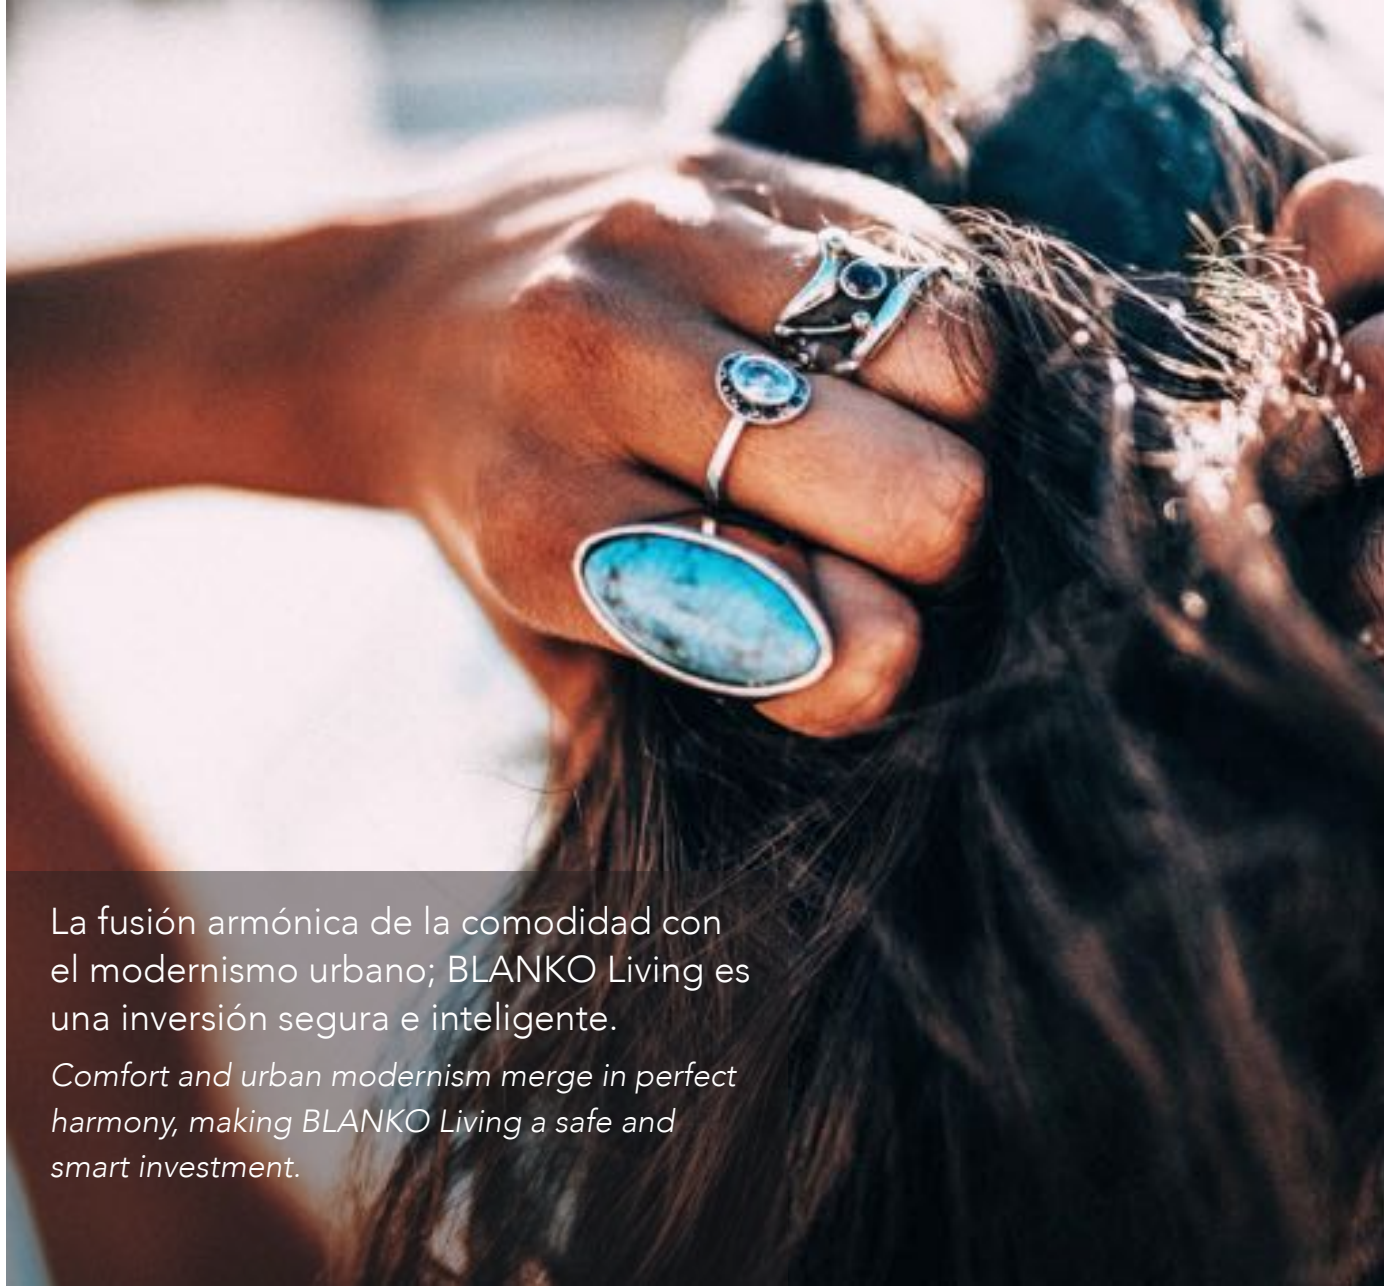

La fusión armónica de la comodidad con el modernismo urbano; BLANKO Living es una inversión segura e inteligente.

Comfort and urban modernism merge in perfect harmony, making BLANKO Living a safe and smart investment.