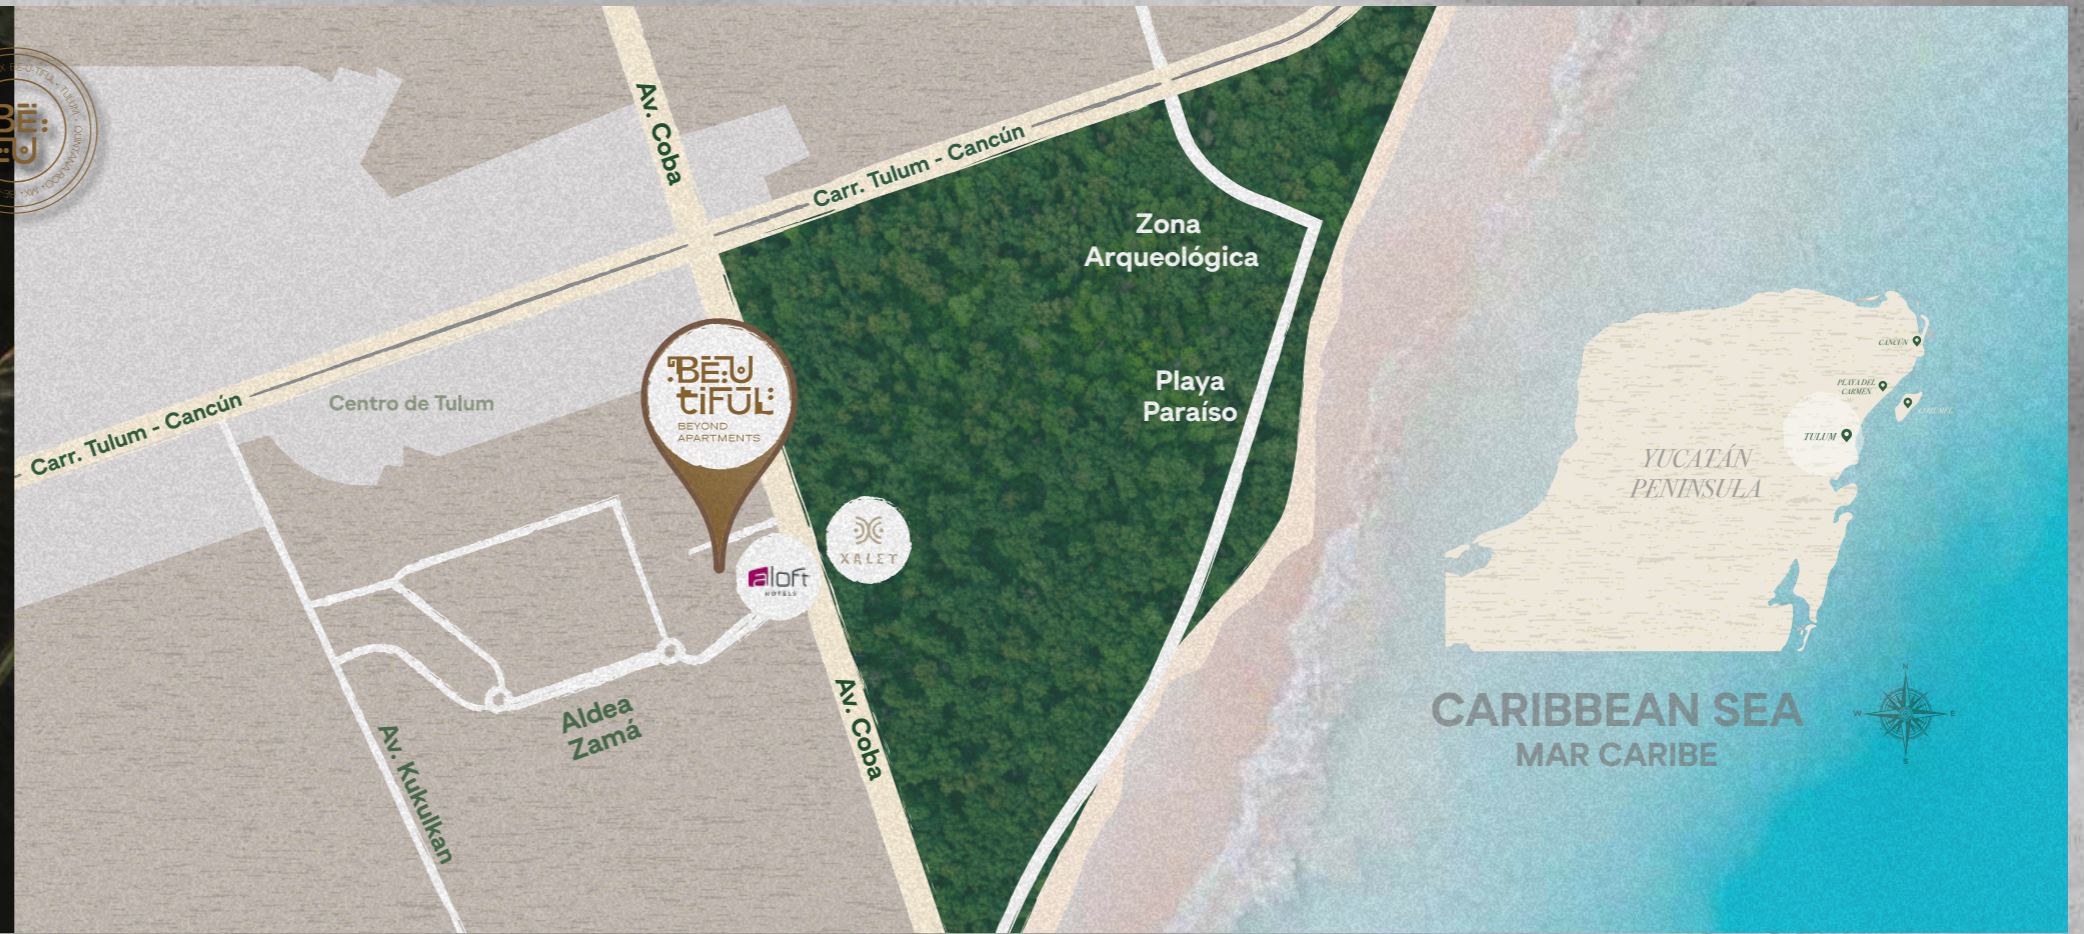

LOCATION

Be-U-Tiful se encuentra en el corazón de Distrito Tulum, a unos metros de la avenida Cobá. Una zona donde abunda la gastronomía local, historia cultural, tiendas de diseño, hoteles y viviendas; Además de su proximidad al espectacular mar caribe.

Se le considera una de las ubicaciones más cotizadas y privilegiadas de Tulum, al encontrarse en uno de los corredores más importantes con fácil accesibilidad y mayor plusvalía.

Be-U-Tiful is located in the heart of the Tulum District, a few meters from Coba Avenue. An area where local gastronomy, cultural history, designer shops, hotels and homes abound; In addition to its proximity to the spectacular Caribbean Sea.

It is considered one of the most sought-after and privileged locations in Tulum, as it is located in one of the most important corridors with easy accessibility and greater added value.