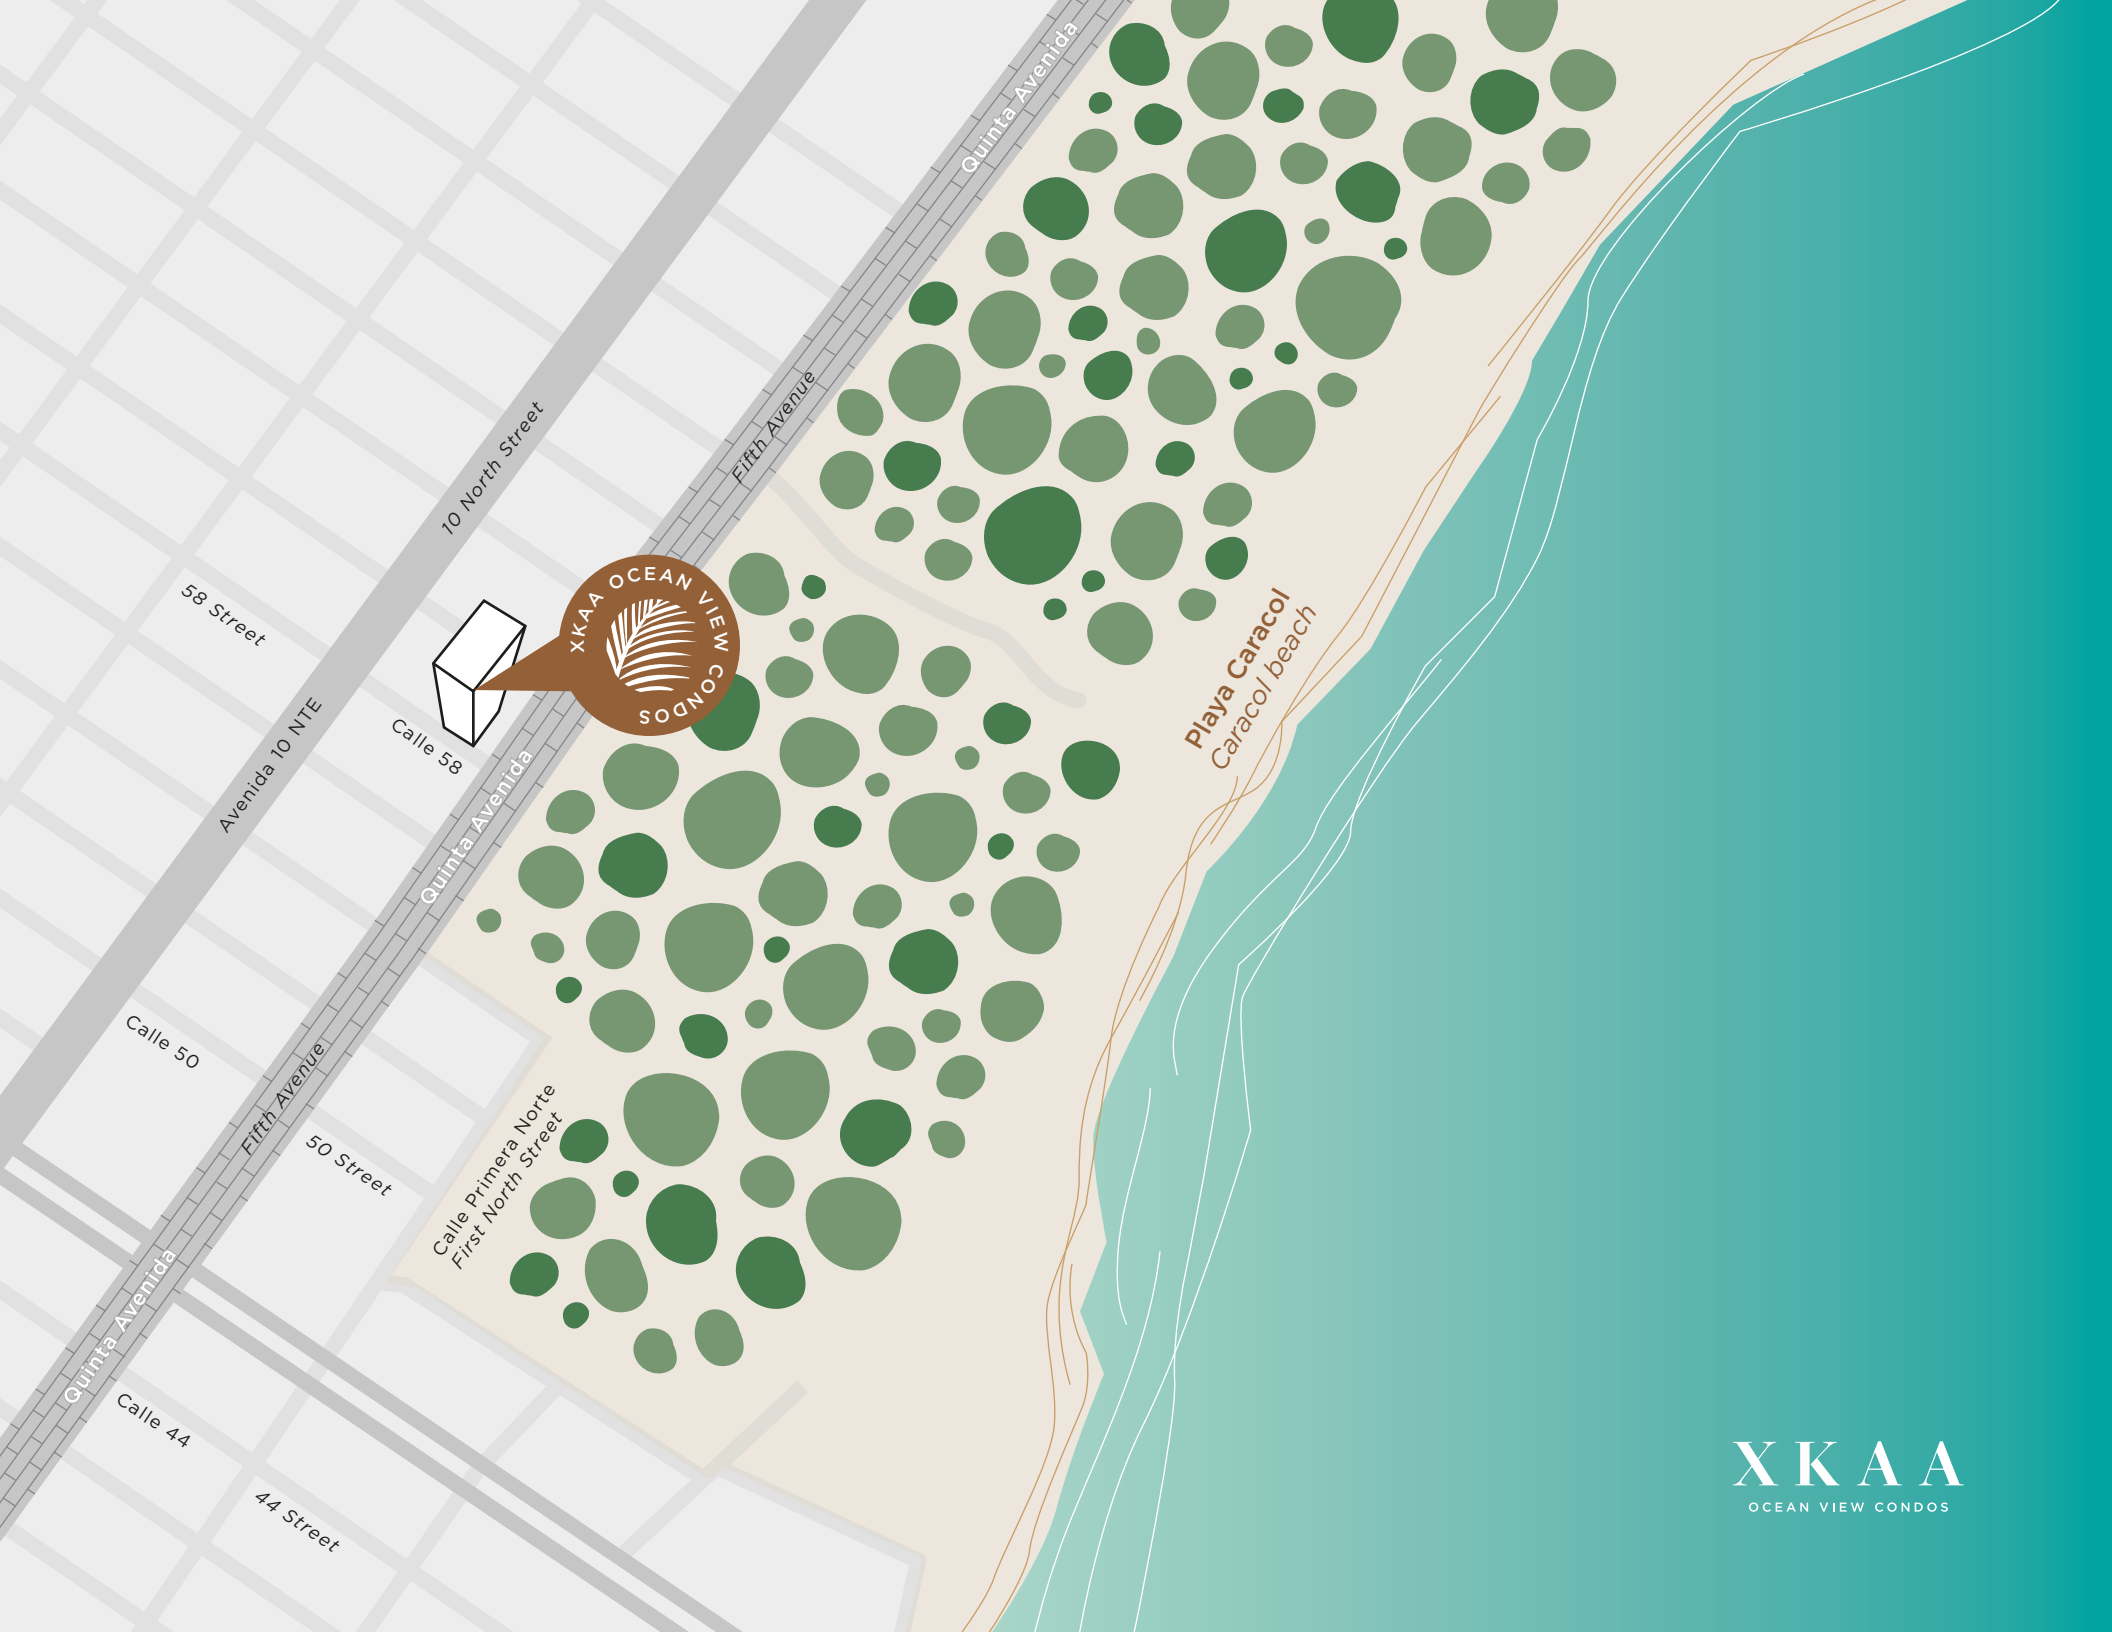

Condos

A

XKAA  
OCEAN VIEW CONDOS

**Despierta en el corazón de la Riviera Maya,  
recorre los paisajes tropicales de arena blanca,  
conecta con culturas ancestrales,  
diviértete todos los días, disfruta todas las noches.**

*Wake up in the heart of the Mayan Riviera,  
walk the tropical white sand beaches,  
discover ancient cultures,  
enjoy every day, have fun every night.*

XKAA  
OCEAN VIEW CONDOS

**XKAA**  
OCEAN VIEW CONDOS  
PARKWAY 1000

**XKAA**  
OCEAN VIEW CONDOS

**XKAA**  
OCEAN VIEW CONDOS

XKAA OCEAN VIEW CONDOS

Playa Caracol  
Caracol beach

**XKAA Ocean View Condos** es una torre que contará con 6 niveles, acceso controlado en lobby, elevador y un roof top lleno de amenidades.

# Highlights

**Roof top con hermosa vista al mar Caribe**  
*Amazing roof top view of the Caribbean Sea*

**A 500 mts de la playa**  
*1,640 ft away from the beach*

**Seguridad 24/7**  
*Security 24/7*

**Estacionamiento de bicicletas**  
*Bicycle parking*