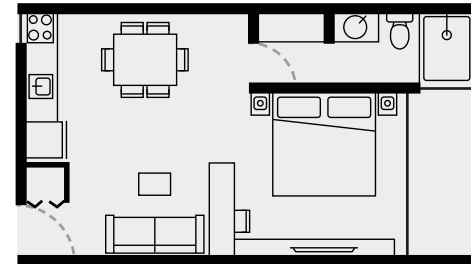

# Tipologías

Unit types

A

Estudio  
*Studio*

44.31 m<sup>2</sup>  
476.97 sqft

B

Estudio Garden  
*Studio Garden*

54.19 m<sup>2</sup>  
583.31 sqft