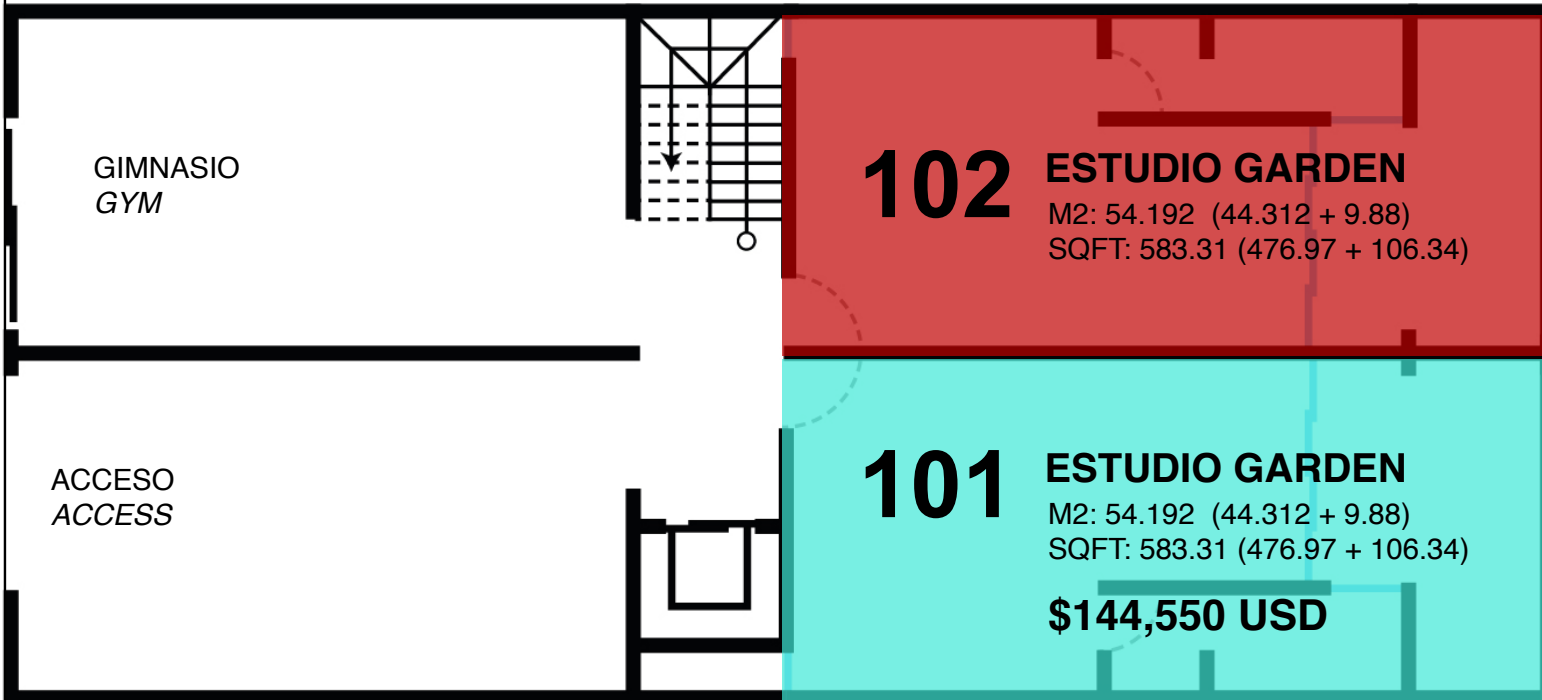

XKAA

OCEAN VIEW CONDOS

PLAYA DEL CARMEN

PLANTA BAJA / GROUND FLOOR

- DISPONIBLE
AVAILABLE
- RESERVADO
RESERVED
- VENDIDO
SOLD
- REVENTA
RESALE

CALLE 58
58 STREET

A LA PLAYA
TO THE BEACH

*Precios pueden cambiar sin previo aviso, consulte a su asesor para confirmar precios y disponibilidad actuales.
 *Prices may change without notice, consult your advisor to confirm current prices and availability

RT
N5
N4
N3
N2
N1
PB

XKAA

OCEAN VIEW CONDOS

PLAYA DEL CARMEN

PRIMER NIVEL / FIRST LEVEL

○ DISPONIBLE
AVAILABLE

● RESERVADO
RESERVED

● VENDIDO
SOLD