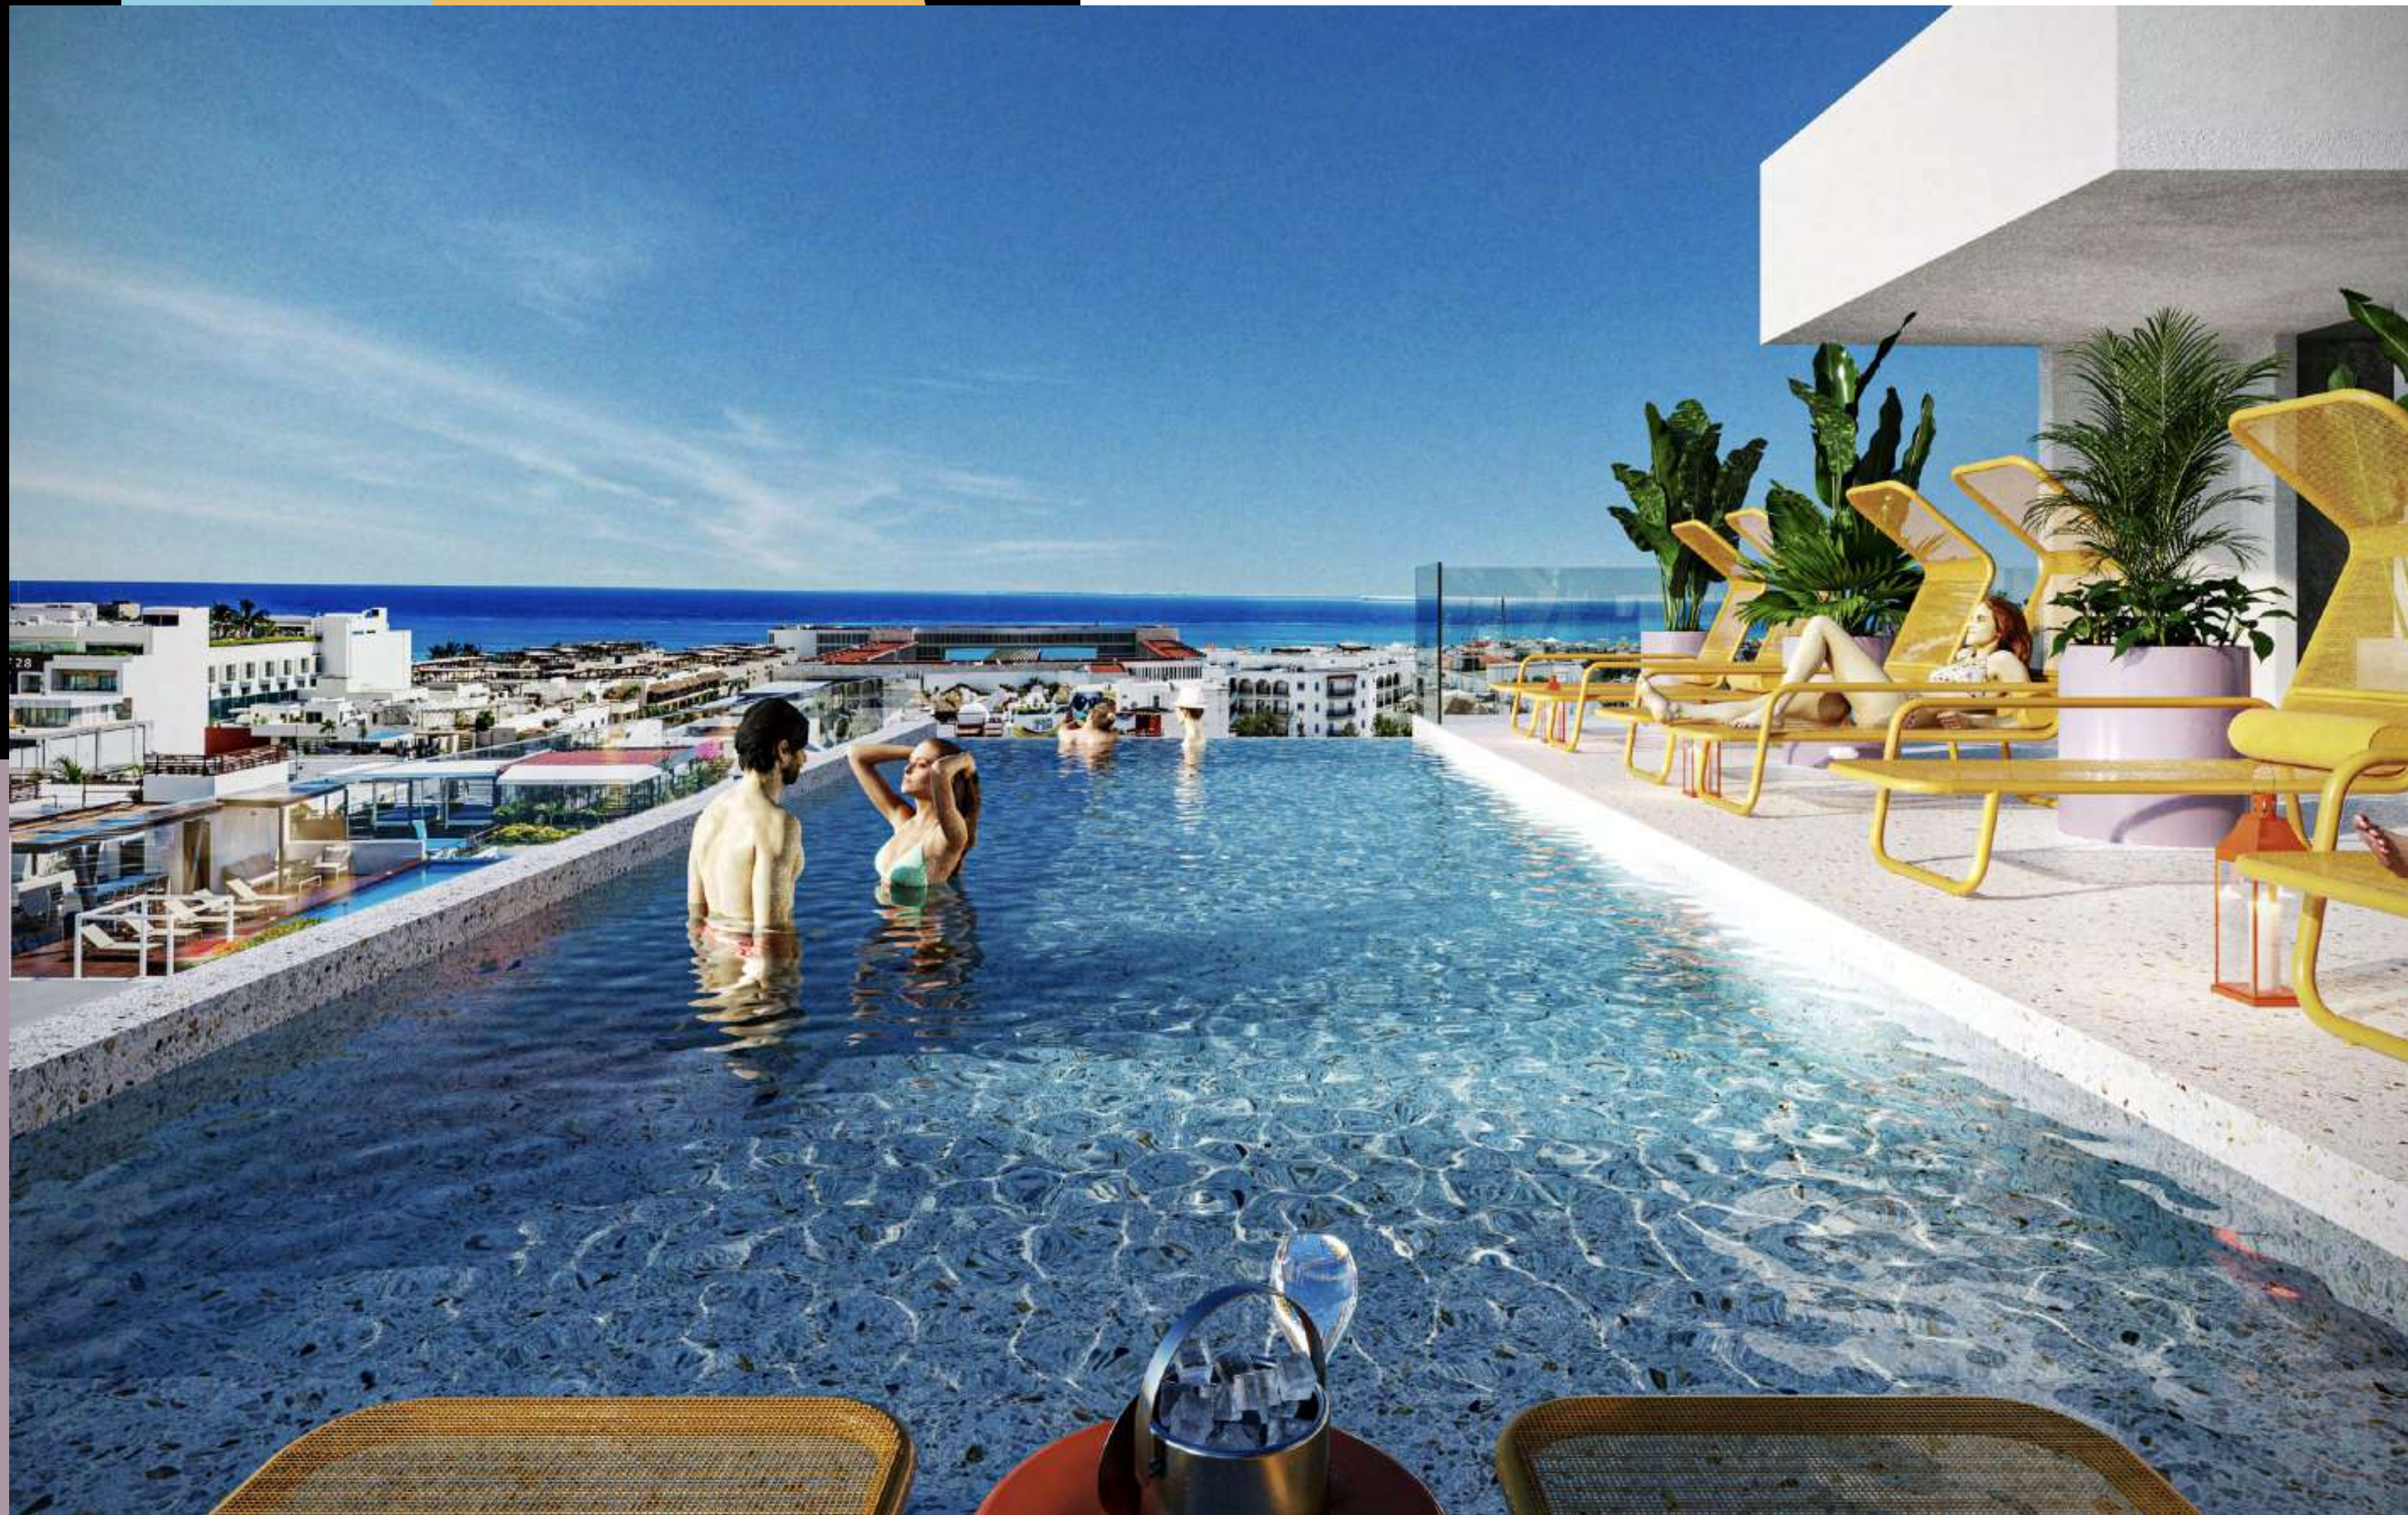

# Acerca de Agama Beach Studios.

En la azotea el rooftop con una alberca infinity que difumina sus líneas de agua con las del espectacular mar turquesa.

Una barra con servicio de bar exclusivo y lujoso centro de bienestar con jacuzzi, área de relajación, gimnasio, baño y un área exclusiva de hamacas en donde conectarás con lo mejor de tu interior.

Esta fantástica terraza también incluye increíbles vistas al mar, momentos de inspiración y una atmósfera perfecta para el bienestar personal.

Las influencias de bioconstrucción modernas se extienden a los jardines colgantes, dispuestos sobre una construcción organizada en distintos niveles de terrazas, donde una frondosa vegetación brota y sobresale por los balcones, creando el efecto de estar suspendidos en el aire. Un remanso de tranquilidad con cascadas de verde, oxígeno y terrazas frescas interconectadas con la naturaleza

# Terraza

**Agama**  
BEACH  
STUDIOS