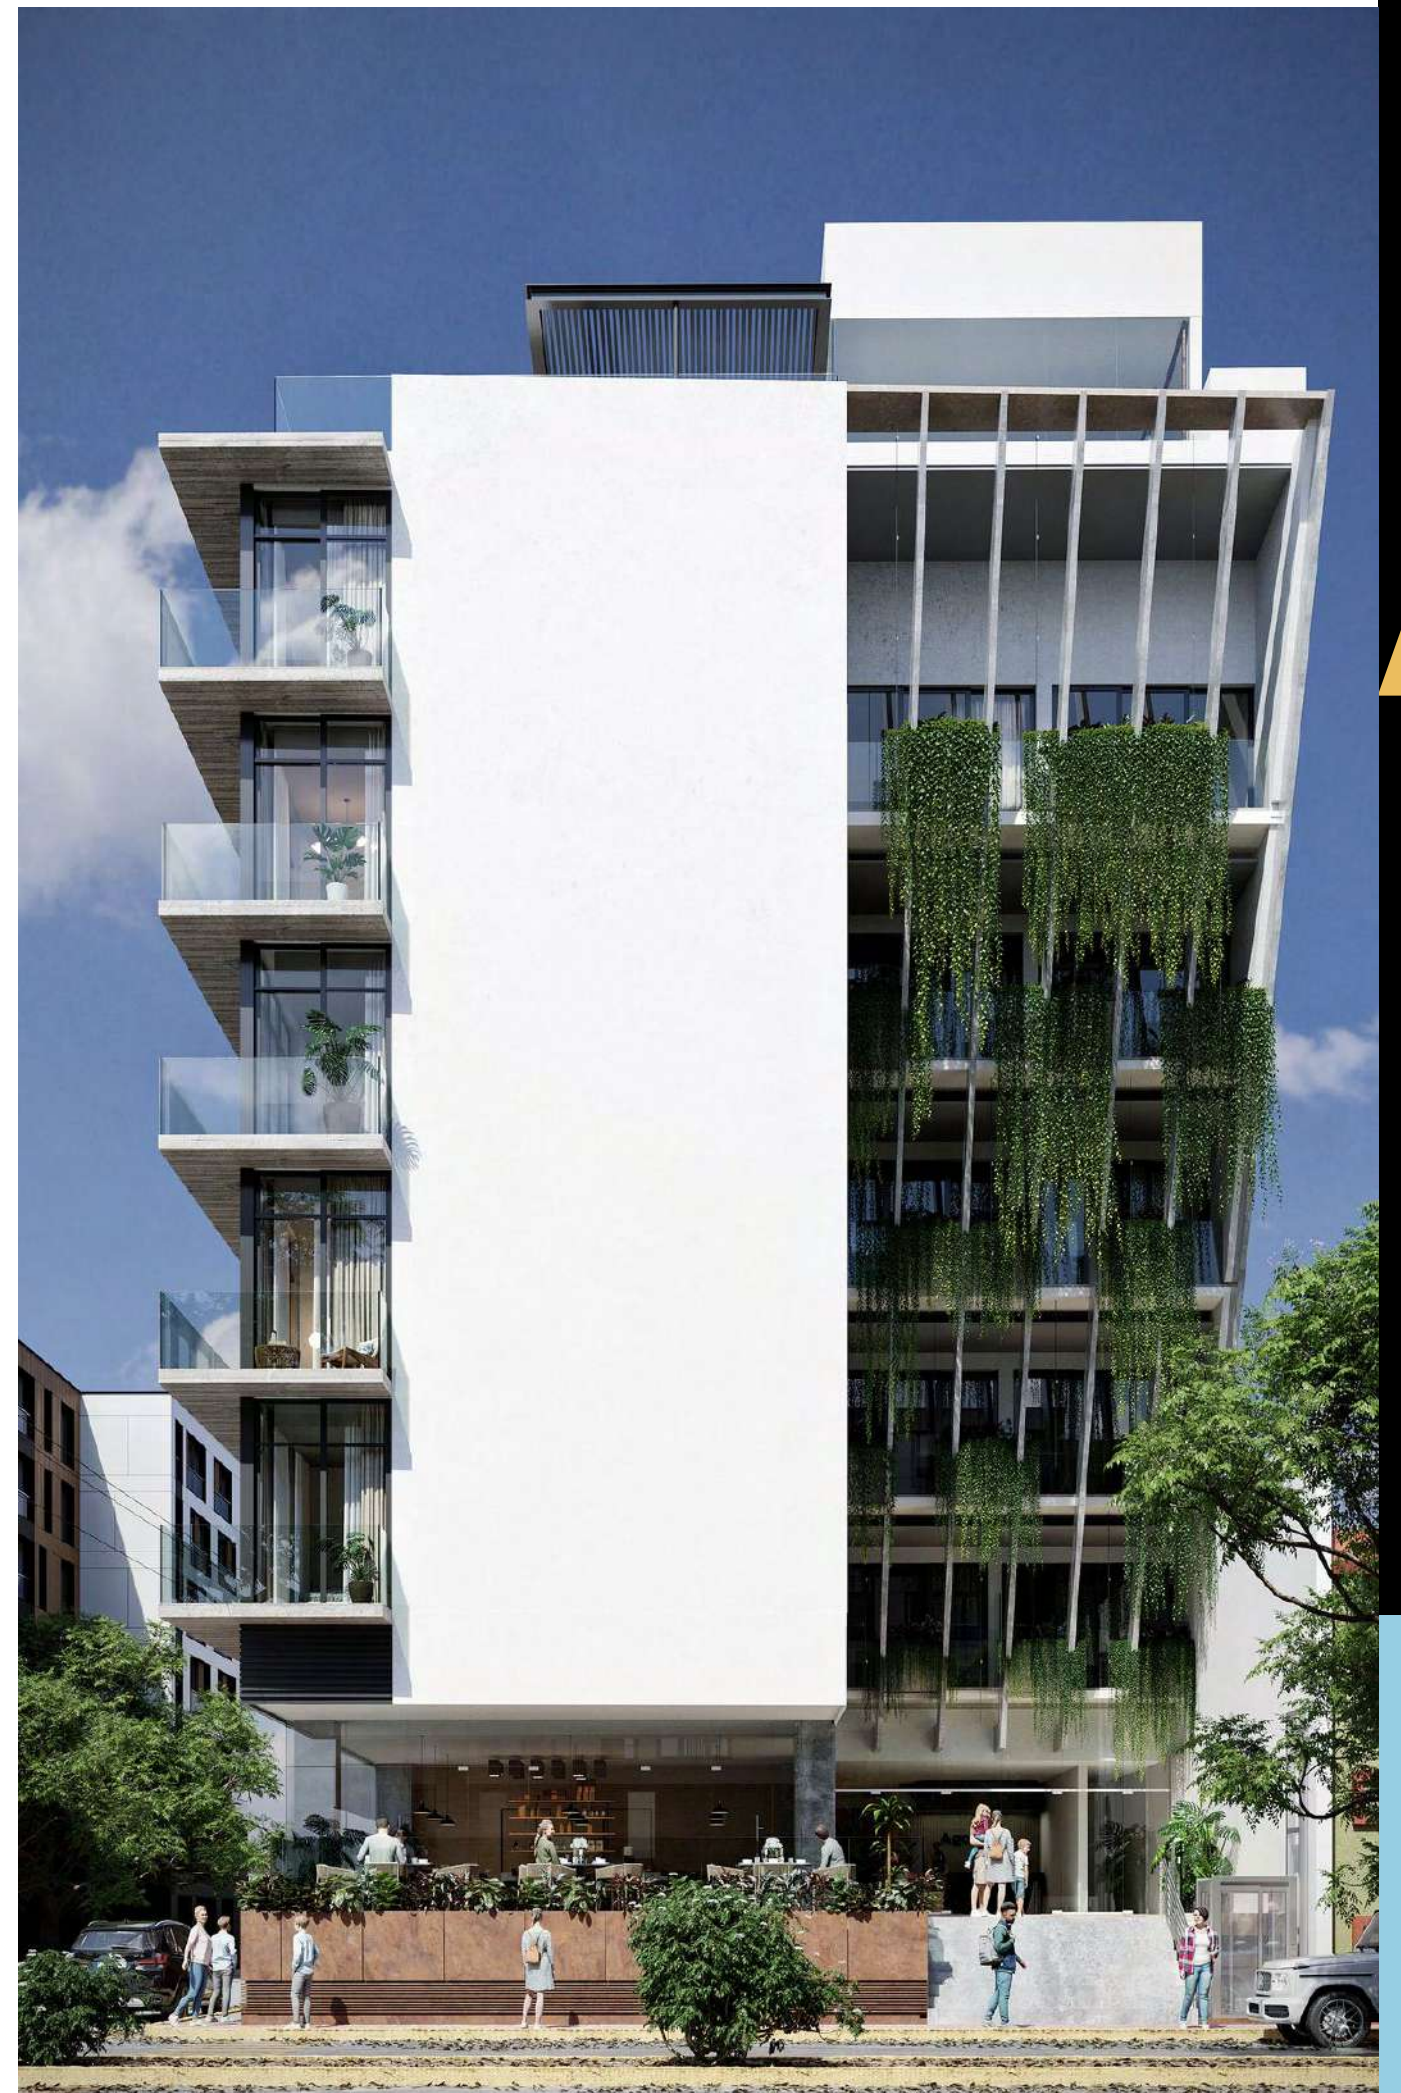

# Agama

BEACH  
STUDIOS

---

# Acerca de Agama Beach Studios.

En la azotea el rooftop con una alberca infinity que difumina sus líneas de agua con las del espectacular mar turquesa.

Una barra con servicio de bar exclusivo y lujoso centro de bienestar con jacuzzi, área de relajación, gimnasio, baño y un área exclusiva de hamacas en donde conectarás con lo mejor de tu interior.

Esta fantástica terraza también incluye increíbles vistas al mar, momentos de inspiración y una atmósfera perfecta para el bienestar personal.

Las influencias de bioconstrucción modernas se extienden a los jardines colgantes, dispuestos sobre una construcción organizada en distintos niveles de terrazas, donde una frondosa vegetación brota y sobresale por los balcones, creando el efecto de estar suspendidos en el aire. Un remanso de tranquilidad con cascadas de verde, oxígeno y terrazas frescas interconectadas con la naturaleza