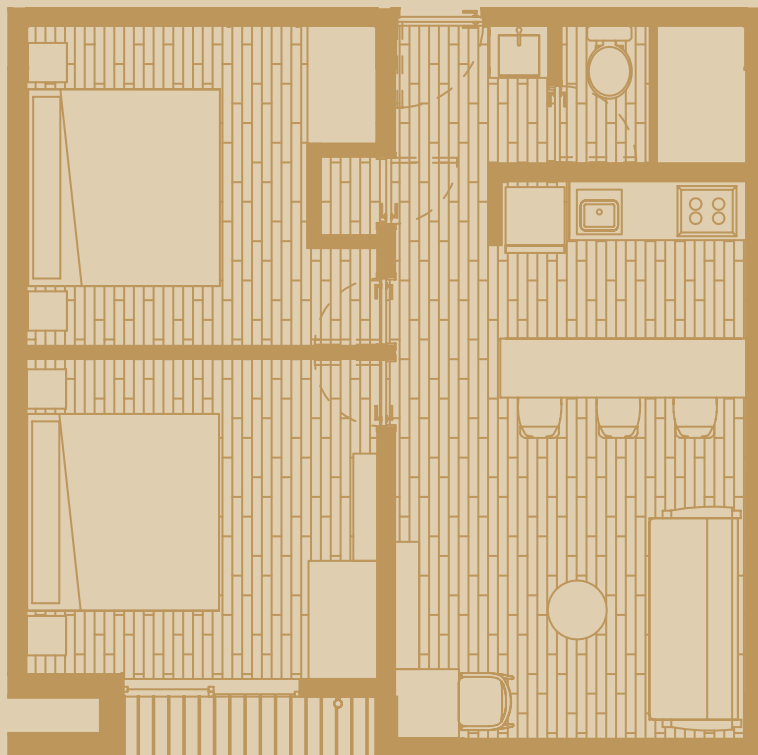

DEPARTAMENTO
2 RECÁMARAS