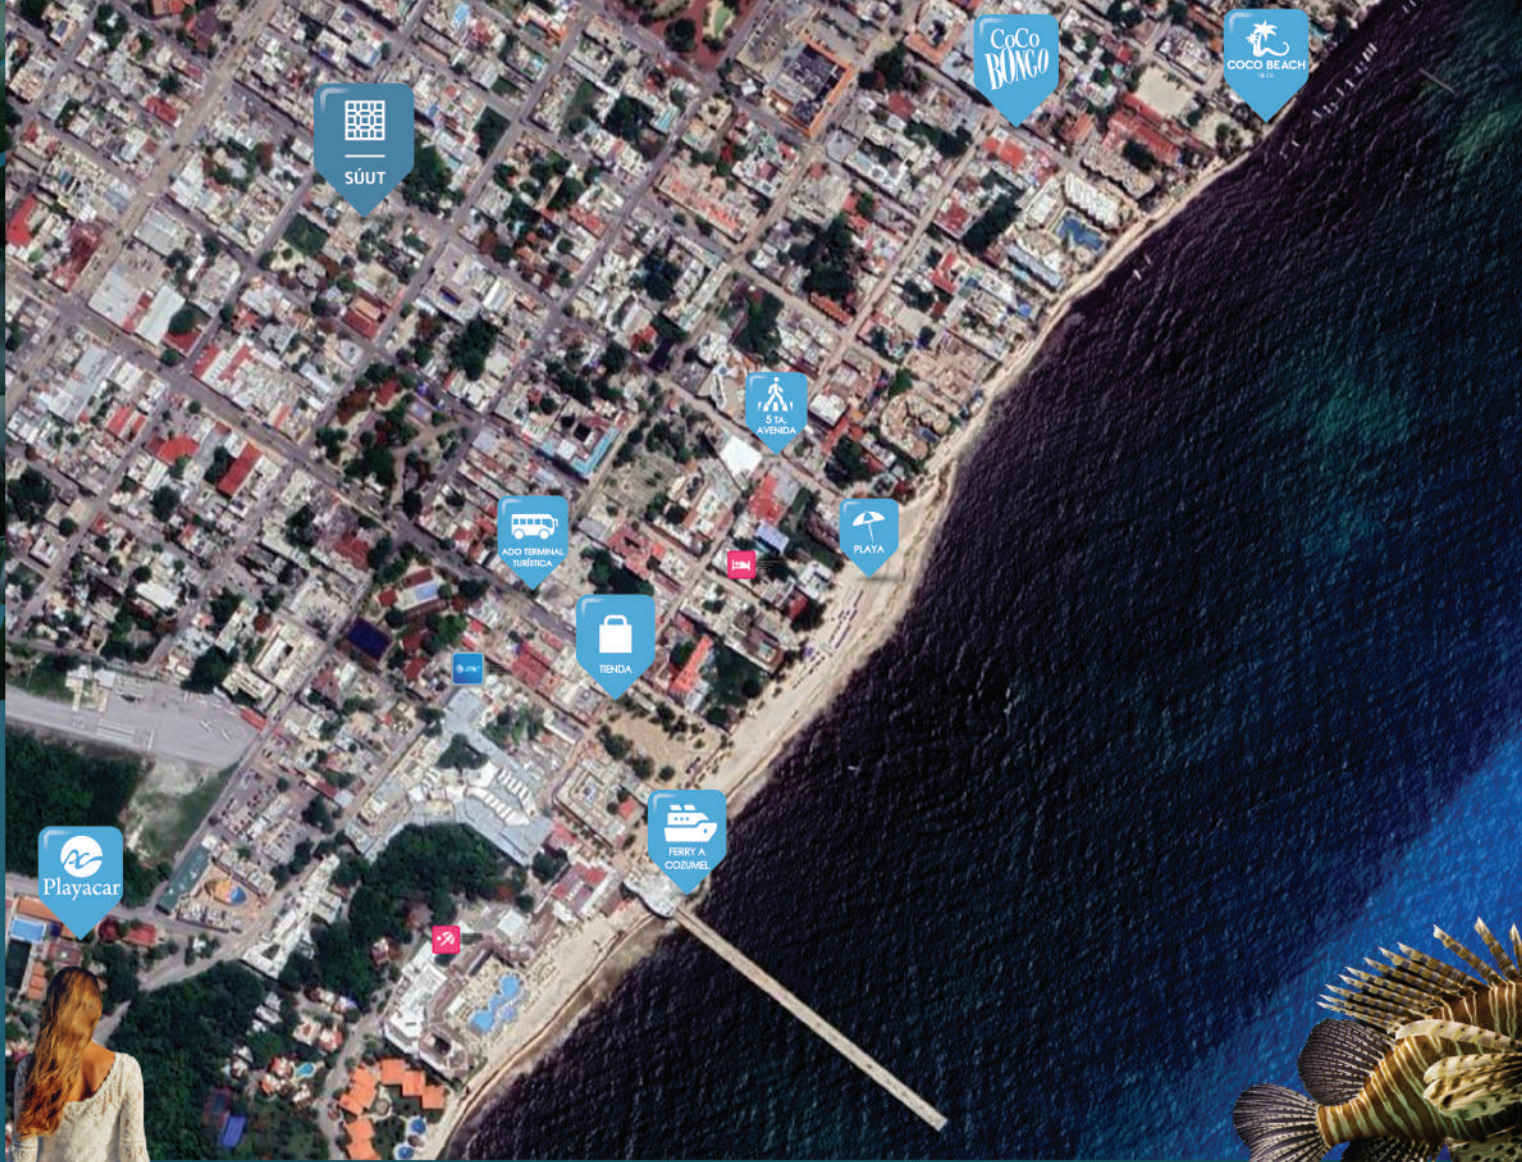

SÚUT

Vive tu Momento

SÚUT

Vive tu Momento

Disfruta la vida desde el
paraíso en Playa del Carmen

Enjoy life from
paradise in Playa del Carmen

SÚUT es un moderno proyecto residencial que ofrece un estilo de vida único en el corazón del Caribe Mexicano.

Amenidades | Amenities

Ubicado a sólo **5 minutos** de los mejores atractivos en Playa del Carmen.

Playa Turquesa | La 5ta Avenida | Ferry hacia Cozumel entre otros.

Just **5 minutes** walking from the best attractions in Playa del Carmen.

Turquoise Beaches | 5th Avenue | Ferry to Cozumel among others.

Ubicación Premium | Location

TIPO I

TYPE I

DESDE 55 M²
STARTING 592.015 SQFT

-  1 Habitación | Bedroom
-  1 Baño | Bathroom
-  Sala/ Comedor | Living room/ Dining room
-  Cocina | Kitchen
-  Terraza | Terrace
-  Equipado | Equipped