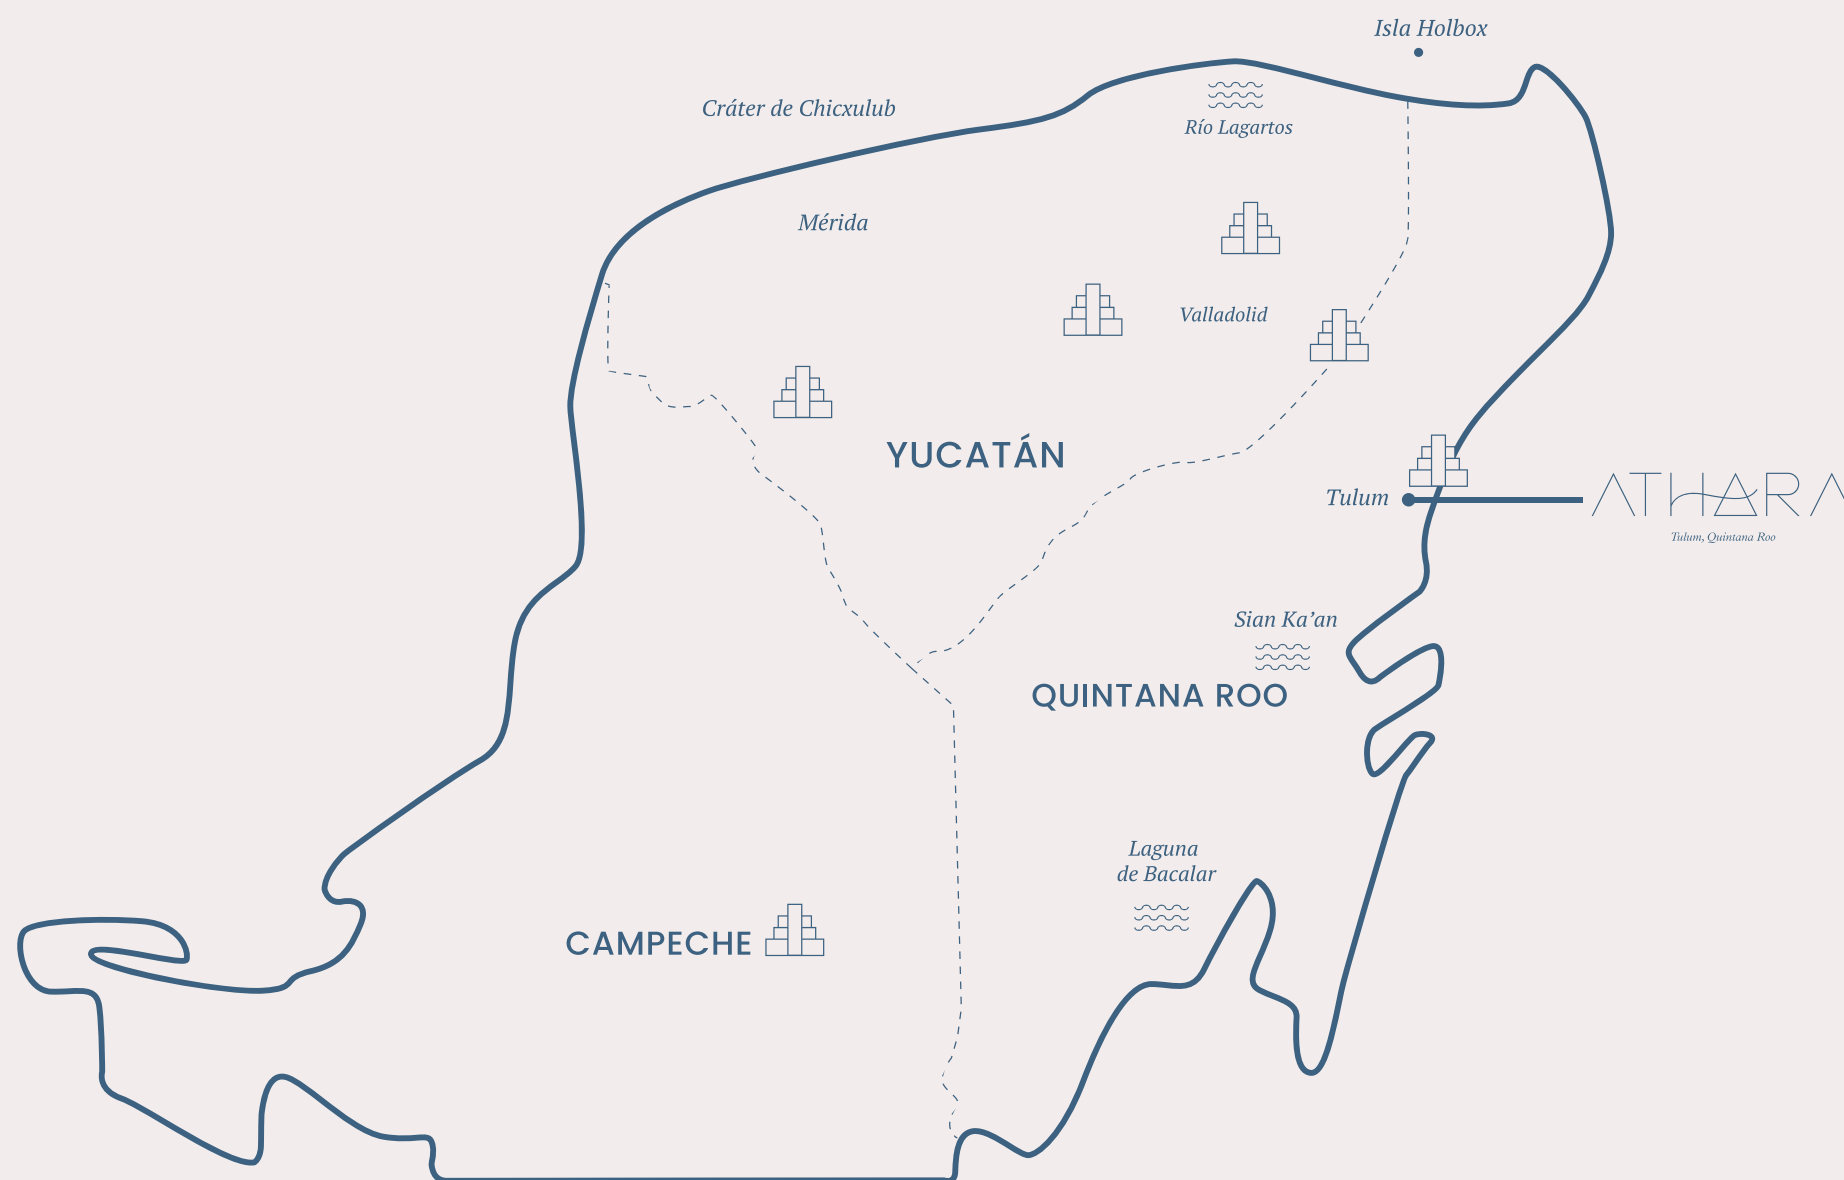

ATHARA

Tulum, Quintana Roo

Bienvenidos a Tulum

Tulum es la esencia de la Riviera Maya. Ubicado entre la antigua ciudad prehispánica y la Reserva de la Biosfera de Sian Kaan, es el punto donde converge la riqueza cultural y natural de la región.

Ubicación

Justo entre la playa y el pueblo se encuentra la Región 15. Un área muy esperada que se esta convirtiendo rápidamente en una zona residencial de lujo y se caracteriza por la alta plusvalía que otorga a los inversionistas debido a la alta demanda de clientes nacionales e internacionales.

A 5 minutos de la próxima estación del Tren Maya.

A 10 minutos del centro de Tulum.

A una hora y media del aeropuerto internacional de Cancún y a 5 min del próximo aeropuerto de Tulum.

Ubicación

ATHARA

Tulum, Quintana Roo

Tulum, Quintana Roo