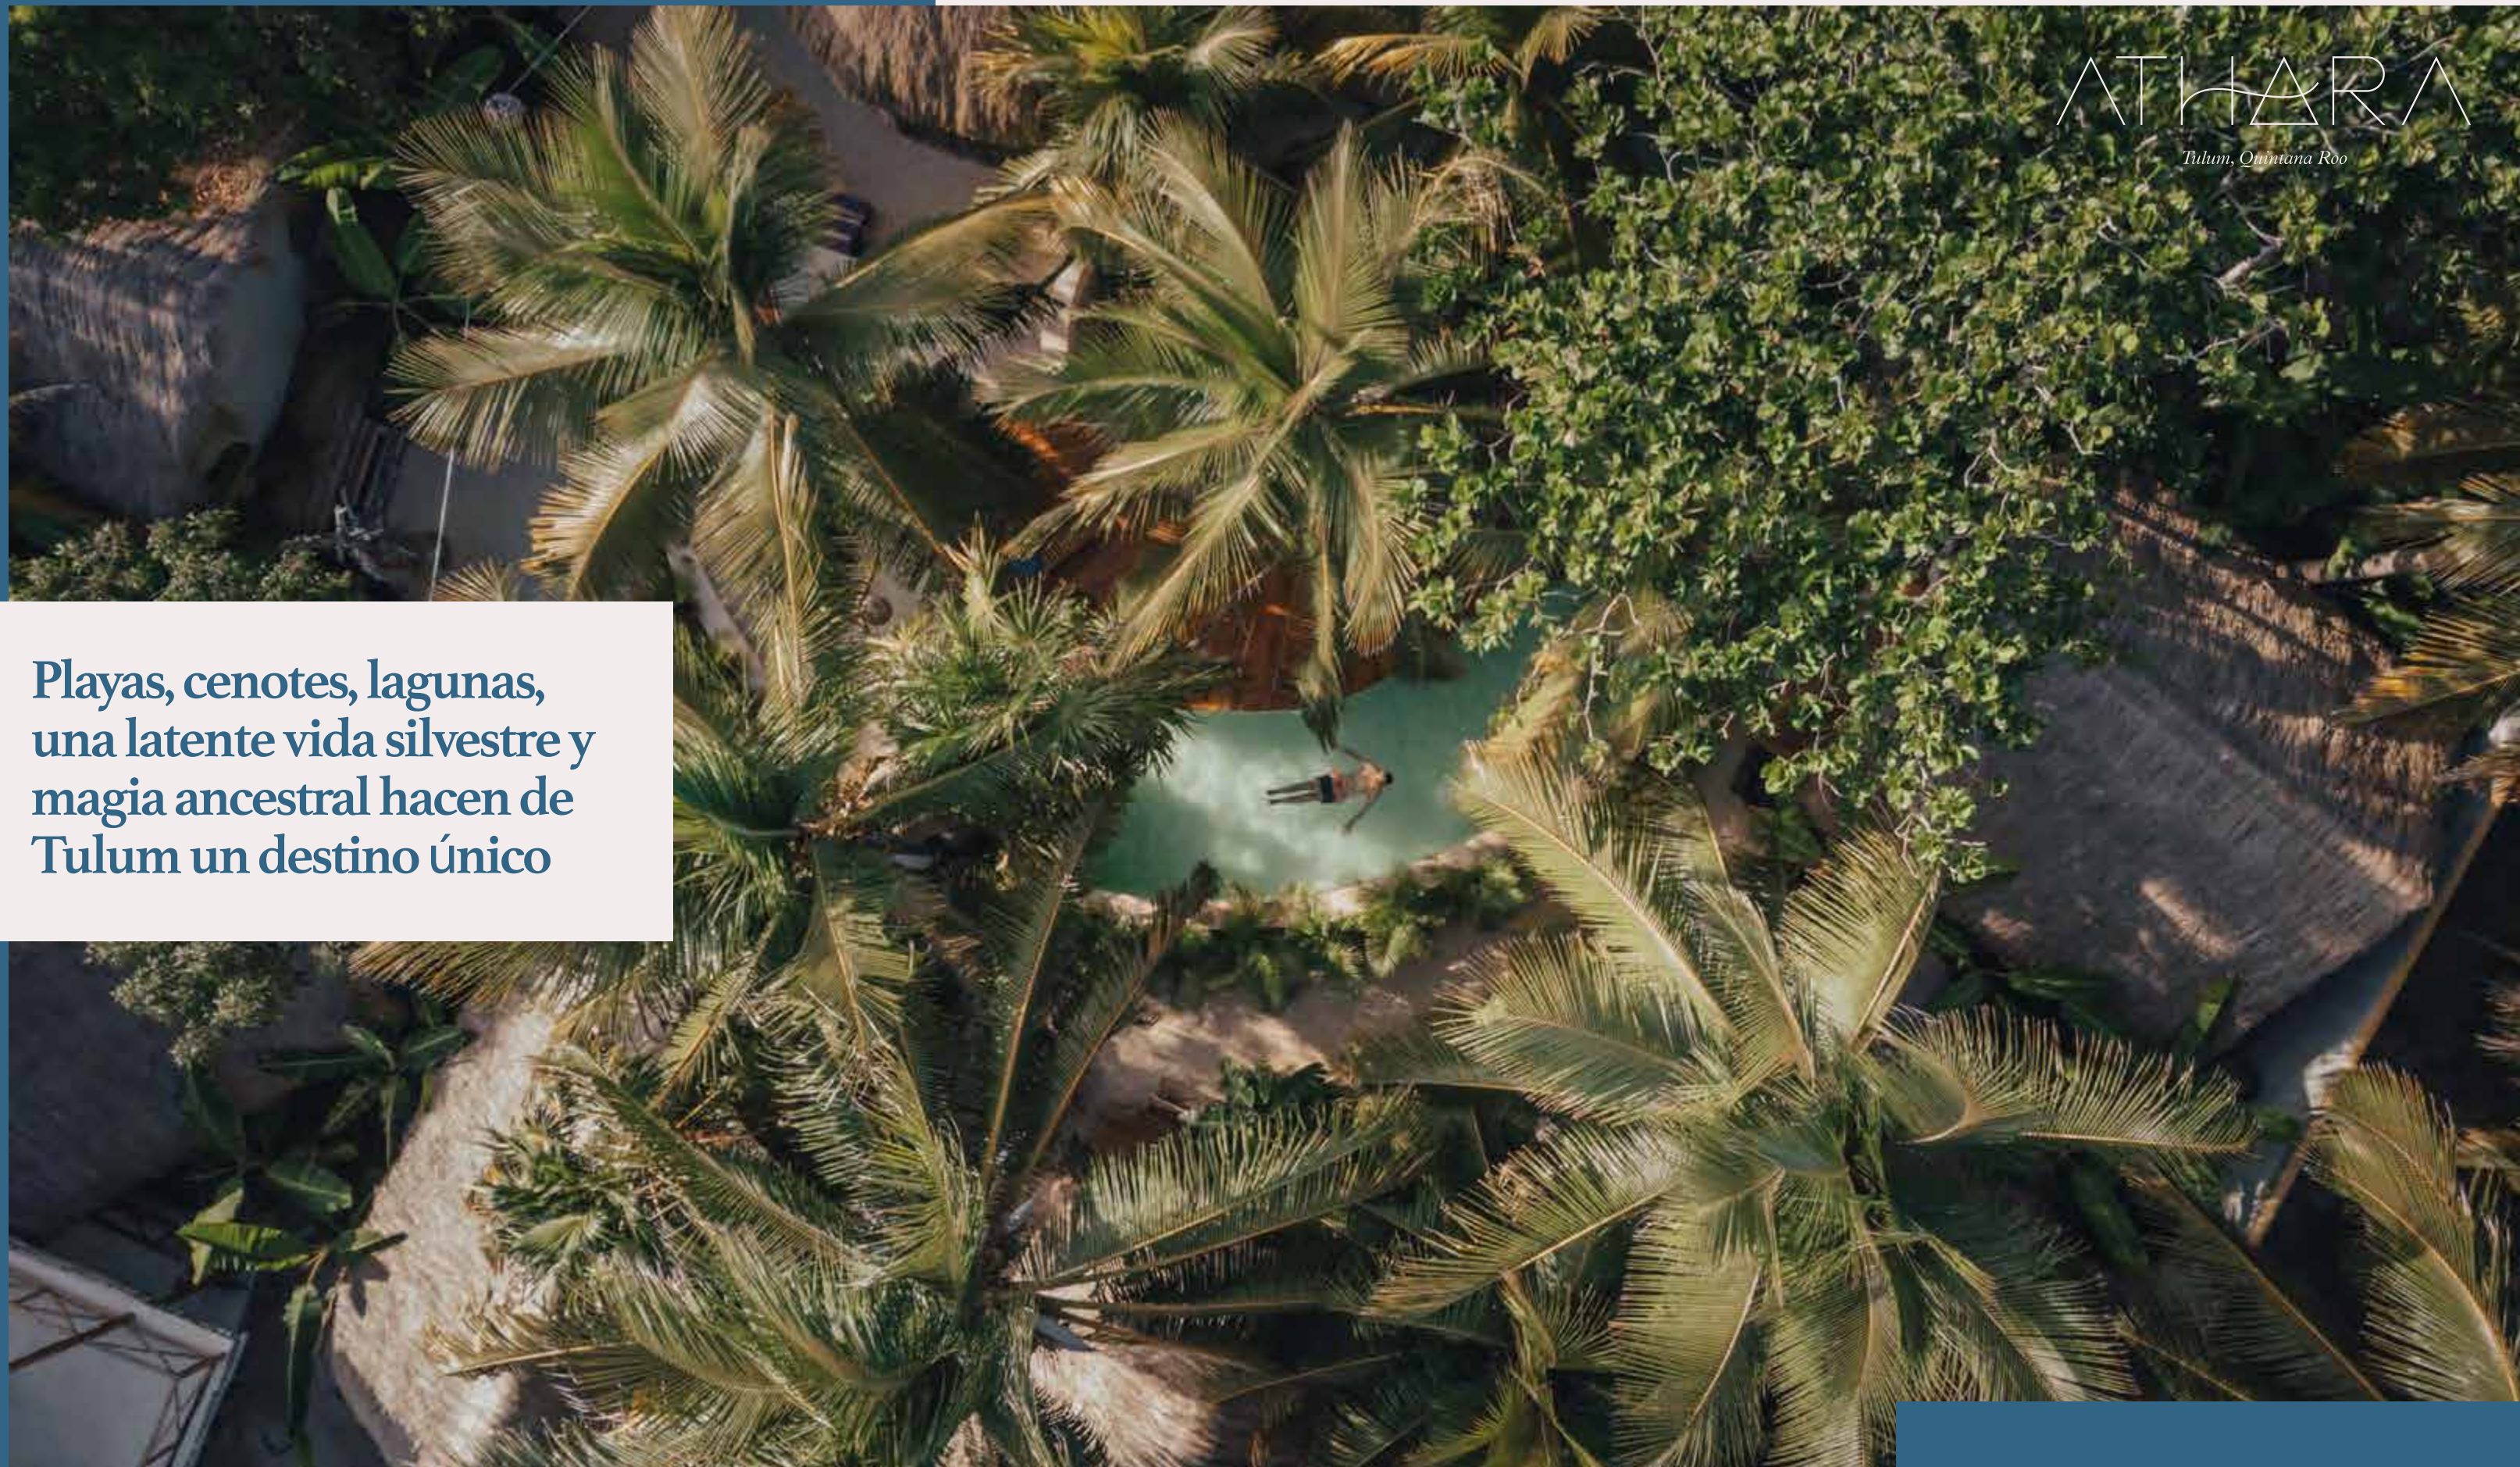

ATHARA

Tulum, Quintana Roo

Bienvenidos a Tulum

Tulum es la esencia de la Riviera Maya. Ubicado entre la antigua ciudad prehispánica y la Reserva de la Biosfera de Sian Kaan, es el punto donde converge la riqueza cultural y natural de la región.

Muchos proyectos de alto nivel ya han establecido el estándar para lo que esta por venir.

Se encuentra a minutos de la playa y de todas las comodidades que ofrece el pueblito energético de Tulum.

Justo entre la playa y el pueblo se encuentra a 500 metros de la av. Kukulcán **(nuevo acceso a la playa).**

Playas, cenotes, lagunas,
una latente vida silvestre y
magia ancestral hacen de
Tulum un destino único

ATHARA

Tulum, Quintana Roo

Conecta con tu cuerpo y mente en la majestuosa ciudad maya que se alza frente a las aguas azul turquesa del Caribe mexicano.