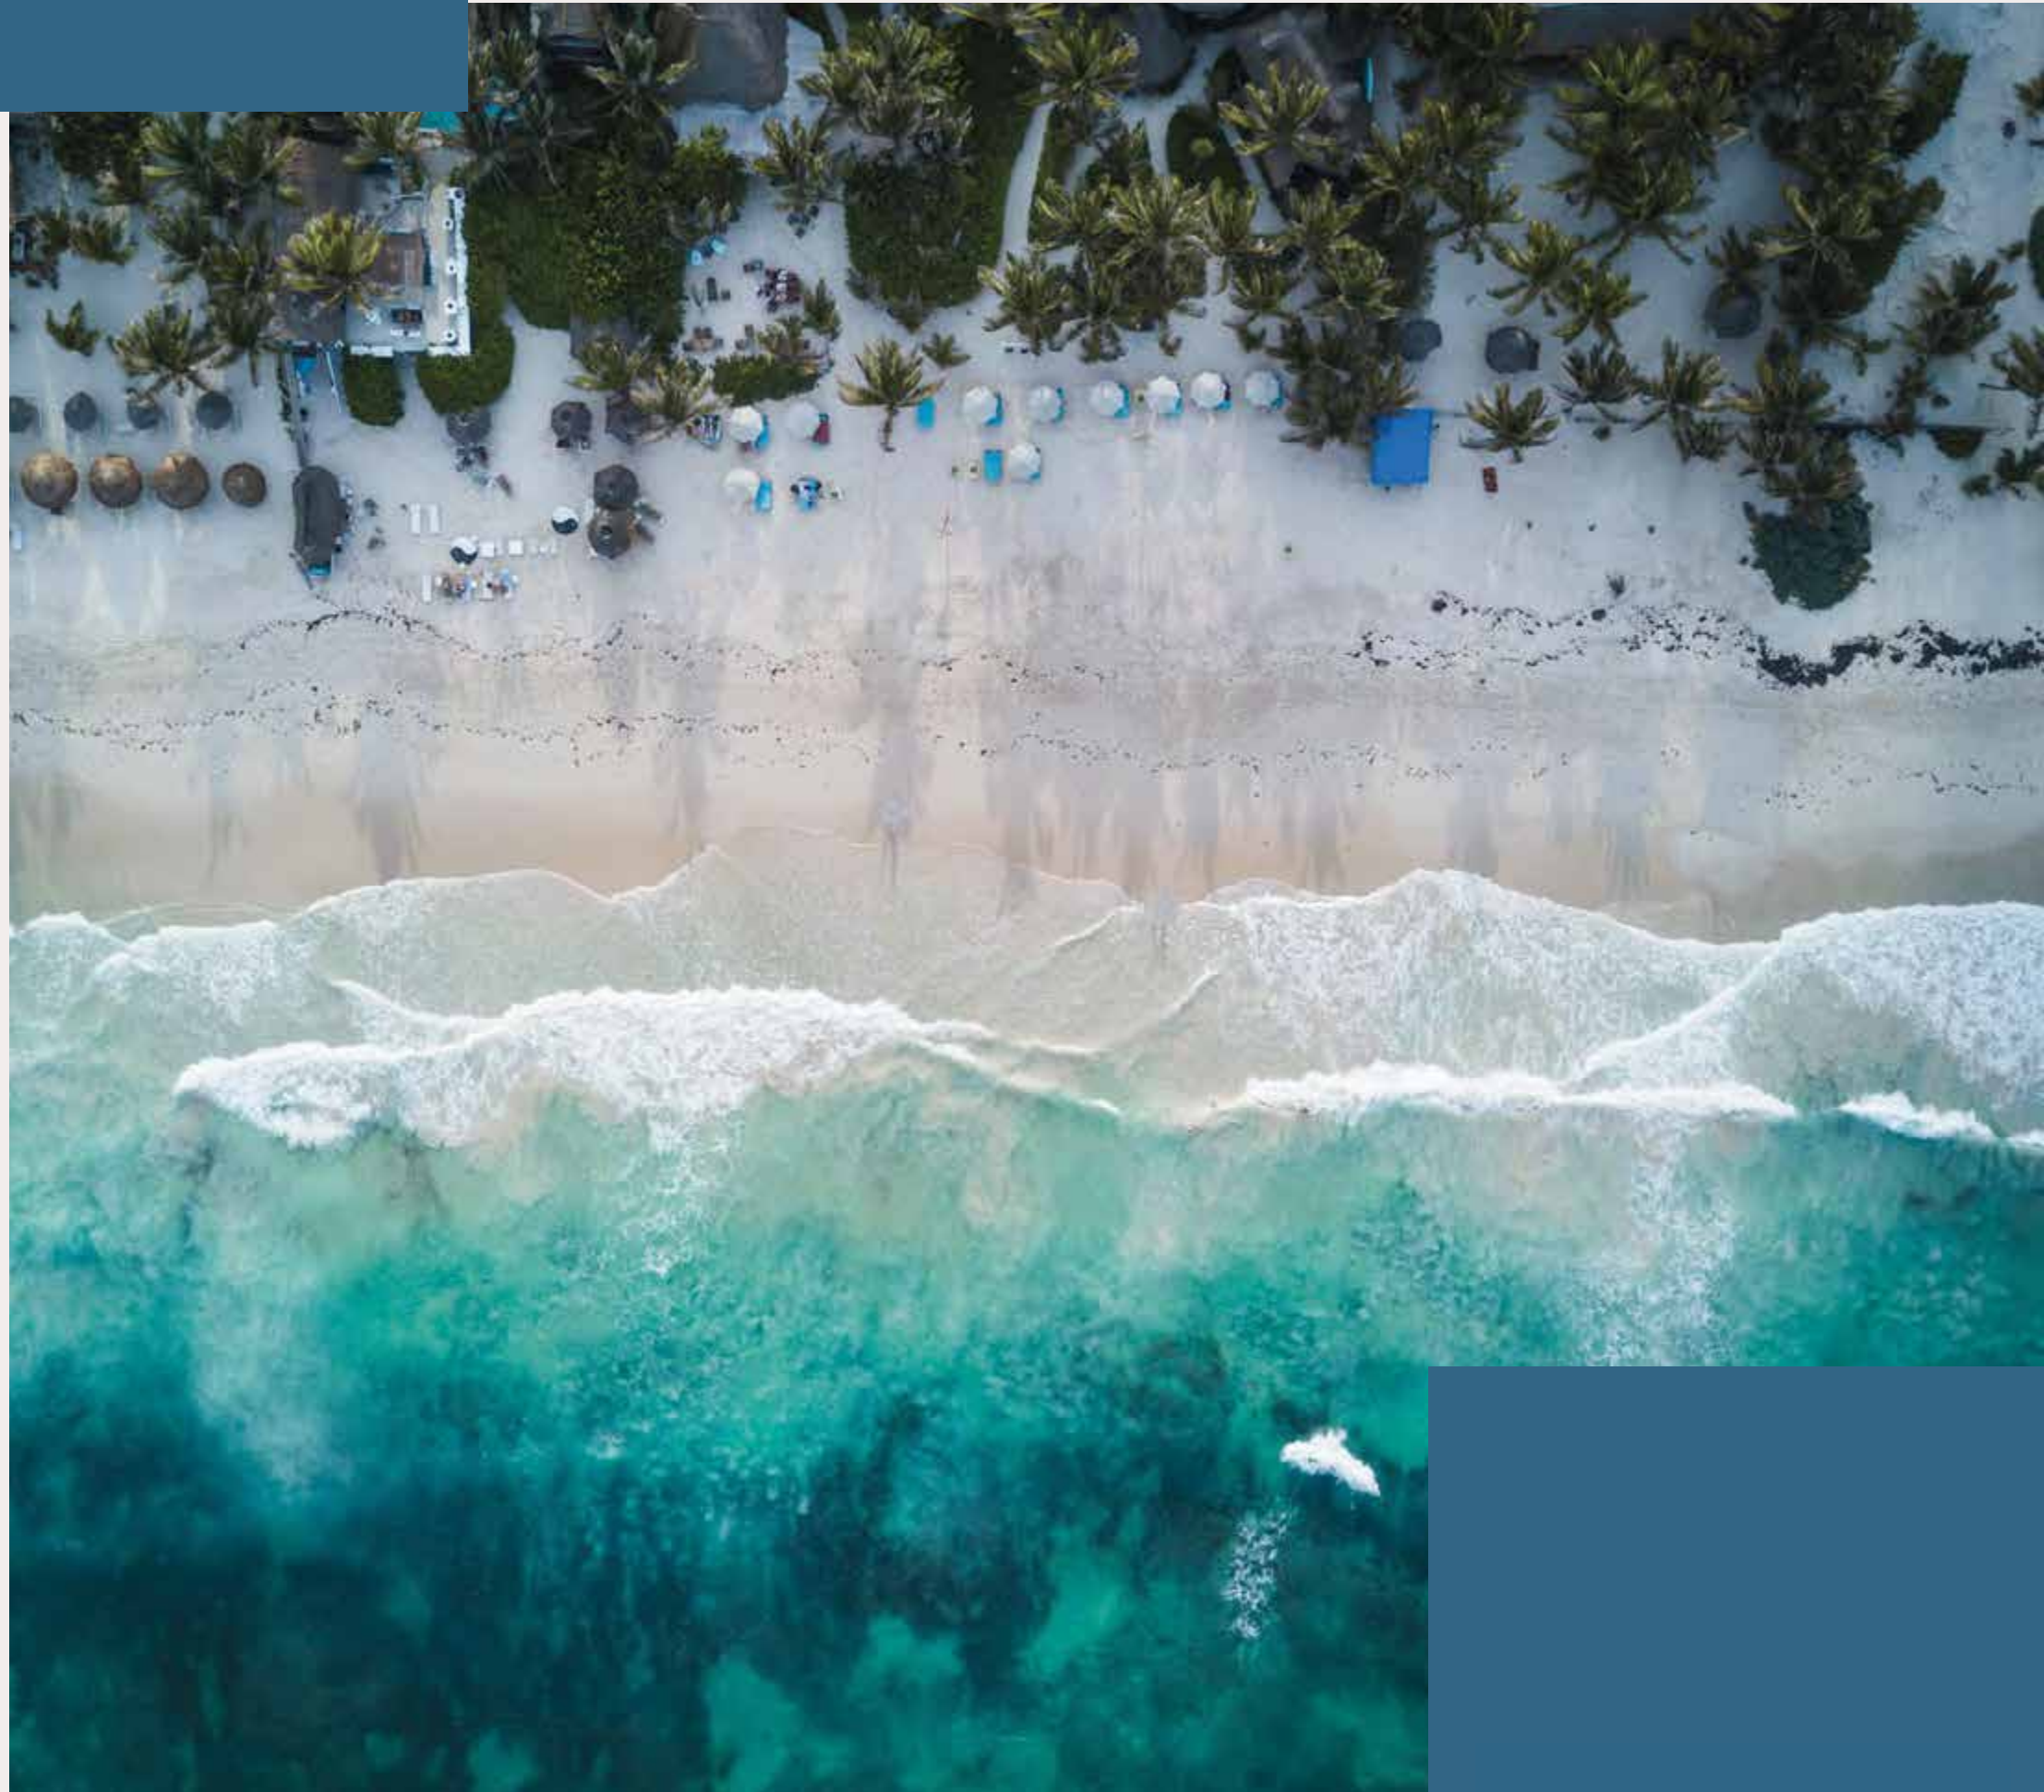

ATHARA

Tulum, Quintana Roo

Bienvenidos a Tulum

Tulum es la esencia de la Riviera Maya. Ubicado entre la antigua ciudad prehispánica y la Reserva de la Biosfera de Sian Kaan, es el punto donde converge la riqueza cultural y natural de la región.

El sitio que ha enamorado viajeros de todo el mundo con su encanto bohemio.

Sus exuberantes ecosistemas y audaz arquitectura son prueba de que tradición y vanguardia pueden coexistir en armonía con el entorno

Ubicación

Justo entre la playa y el pueblo se encuentra la Región 15. Un área muy esperada que se esta convirtiendo rápidamente en una zona residencial de lujo y se caracteriza por la alta plusvalía que otorga a los inversionistas debido a la alta demanda de clientes nacionales e internacionales.

Muchos proyectos de alto nivel ya han establecido el estándar para lo que esta por venir.

Se encuentra a minutos de la playa y de todas las comodidades que ofrece el pueblito energético de Tulum.

Justo entre la playa y el pueblo se encuentra a 500 metros de la av. Kukulcán **(nuevo acceso a la playa).**