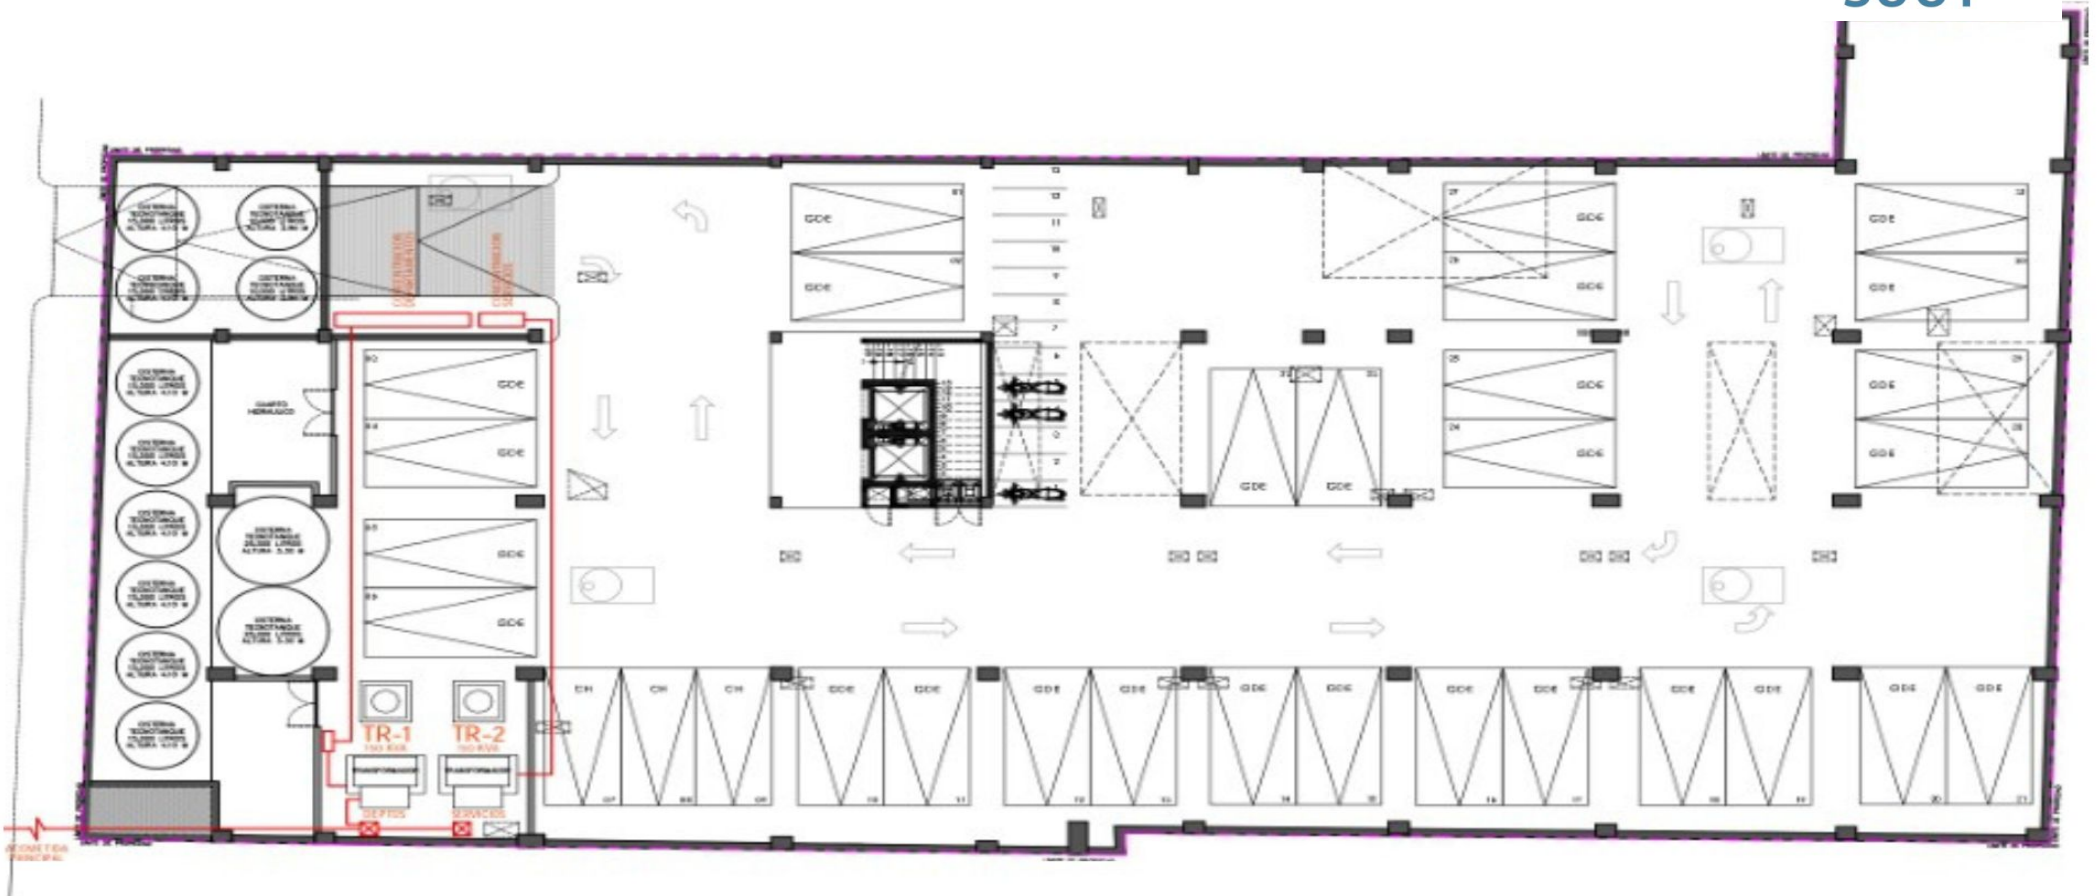

INVENTARIO VISUAL SUUT

EMITIDO: PLAYA DEL CARMEN Sunday 21st of April 2024 12:59:11 PM - 17e4fc7b17f0ed1a5febd87b65883294

SÚUT

RESERVADO

VENDIDO

NIVEL 0