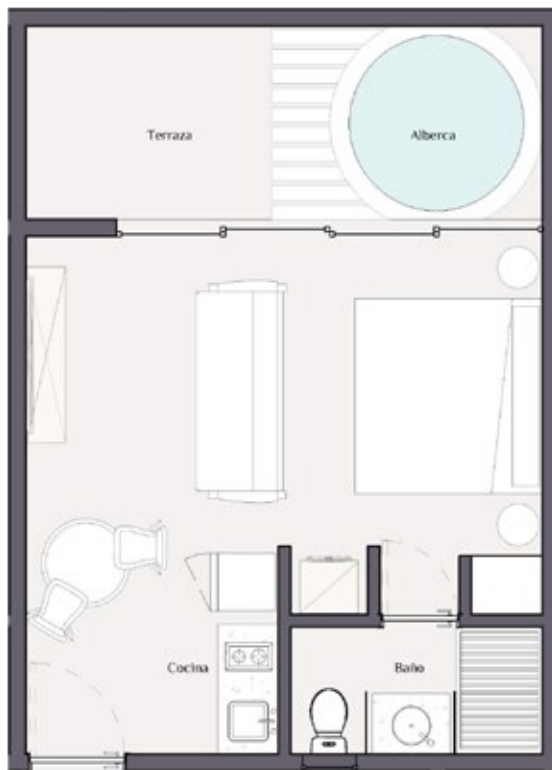

2
0
2
1

UBI

ALDEA ZAMÁ
TULUM

2
0
2
1

CACIÓ

TIPO

2
0
2
1

La moderna arquitectura de Amaru integra 24 departamentos de lujo en 5 niveles, con unidades de 1 y 2 recámaras, así como penthouses con alberca privada, opciones lock off y albercas swim up en el primer nivel.

LOGÍAS

2
0
2
1

ESTU

DIO

2
0
2
1

1 RECÁ

MARA

2
0
2
1