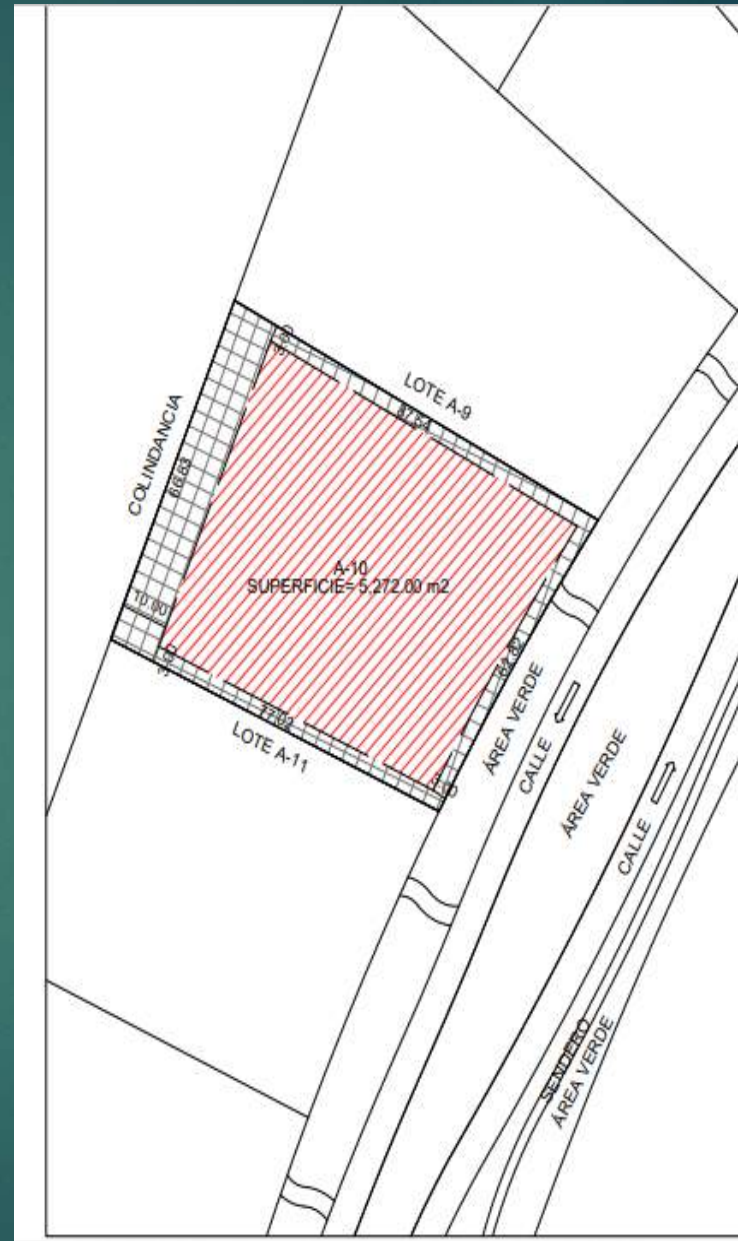

SIMBOLOGÍA

- ÁREA PERMITIDA PARA CONSTRUCCIÓN
- RESTRICCIÓN DE CONSTRUCCIÓN
- SENTIDO DE FLUJO VEHICULAR