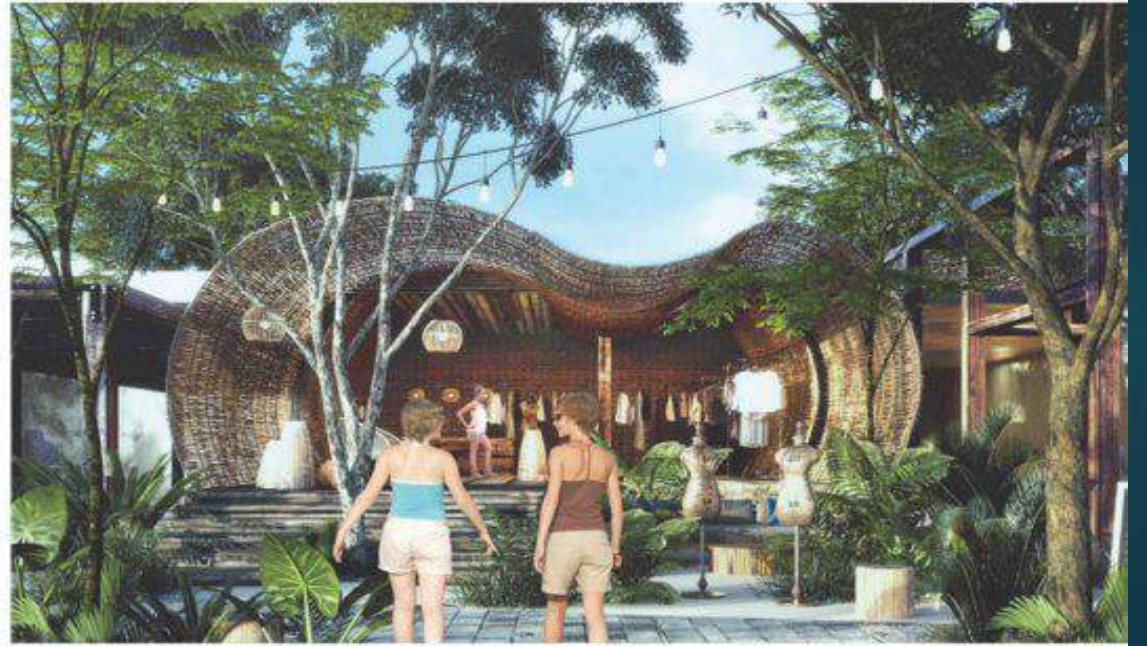

KUNE se ubica en la mejor zona de Tulum, en un gated community más cercano a la playa.

La primera y ÚNICA comunidad PRIVADA en Tulum con acceso directo a la playa.

KUNE is located in the best zone of Tulum, in a close gated community, closest to the beach.

“Todo en armonía con la naturaleza”

“All in Harmony with nature”

UNØ
ZERØ | Ø | TULUM
UNØ

“KUNE un proyecto diseñado y pensado para poder conectar con la tierra, agua, fuego y aire en uno de los lugares más paradisíacos de todo el mundo”

“KUNE a project designed and thought to be able to connect with earth, water, fire and air in one of the most paradisiacal places in the world”

-Desarrollo con 47 unidades en total

-Penthouses con piscina privada

- ❖ Security 24/7
- ❖ Parking
- ❖ Kids playground
- ❖ Fully equipped Gym
- ❖ Yoga center
- ❖ 2 rooms for massage
- ❖ Only Adults Swimmig pool
- ❖ Olympic swimming pool
- ❖ Rooftop bar with service
- ❖ Firepits
- ❖ 2 Jacuzzis
- ❖ Stars gazer
- ❖ Elevator
- ❖ Hammock área
- ❖ Laundry room
- ❖ Business center
- ❖ WIFI
- ❖ Sundeck