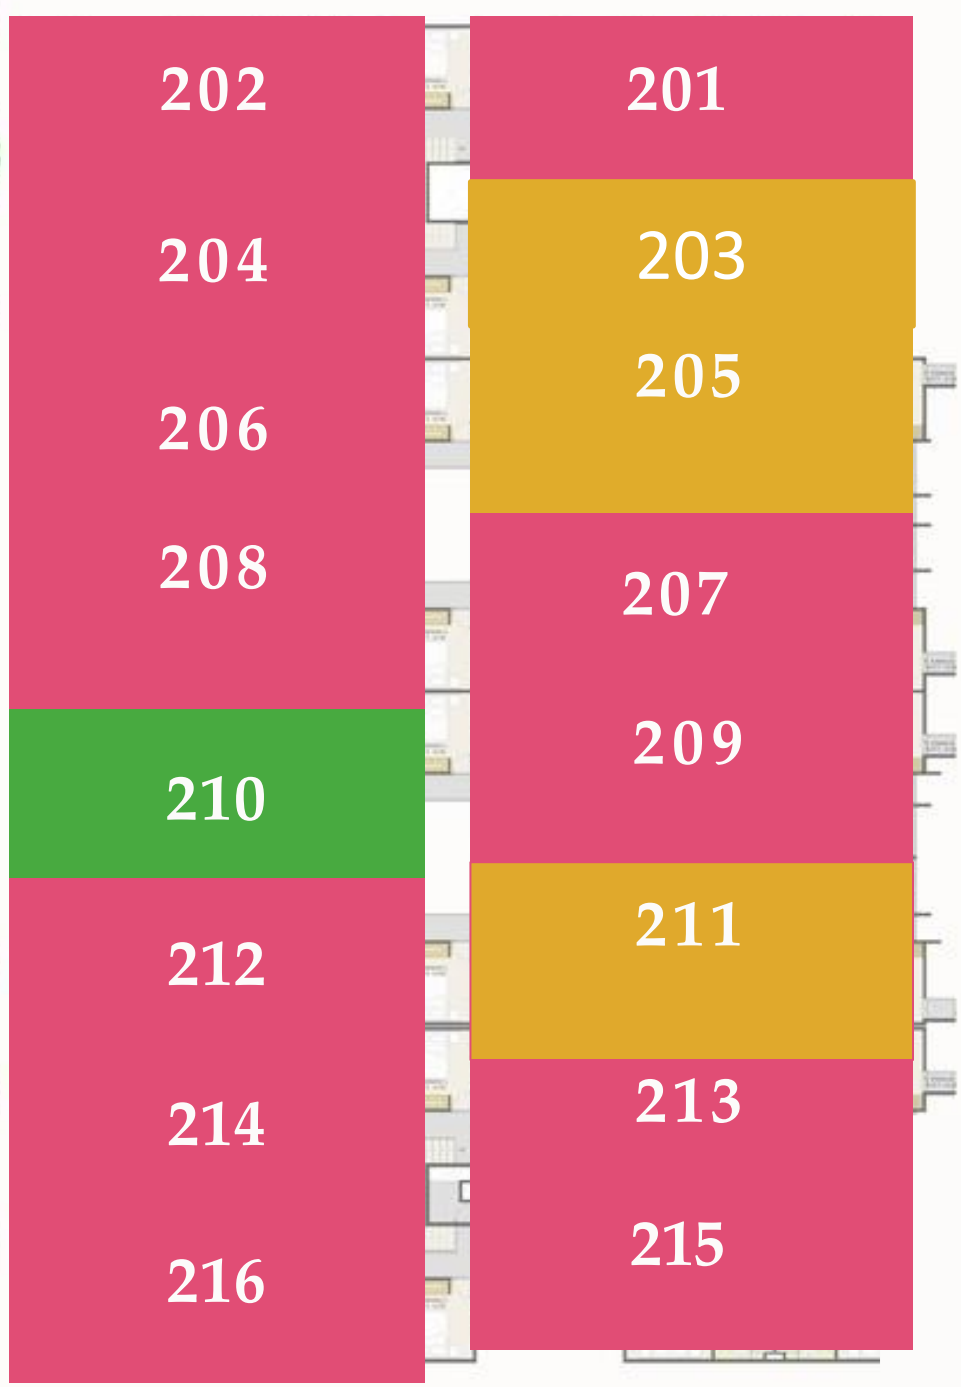

TULUM  CONDO

KUNE

Floorplans

Planta baja

- Disponible
- Apartado
- Vendido

Jungle View

Front View

NIVEL 2

- Disponibile
- Apartado
- Vendido

NIVEL 3

- Disponible
- Apartado
- Vendido

Jungle View

Front View

NIVEL 4

- Disponible
- Apartado
- Vendido