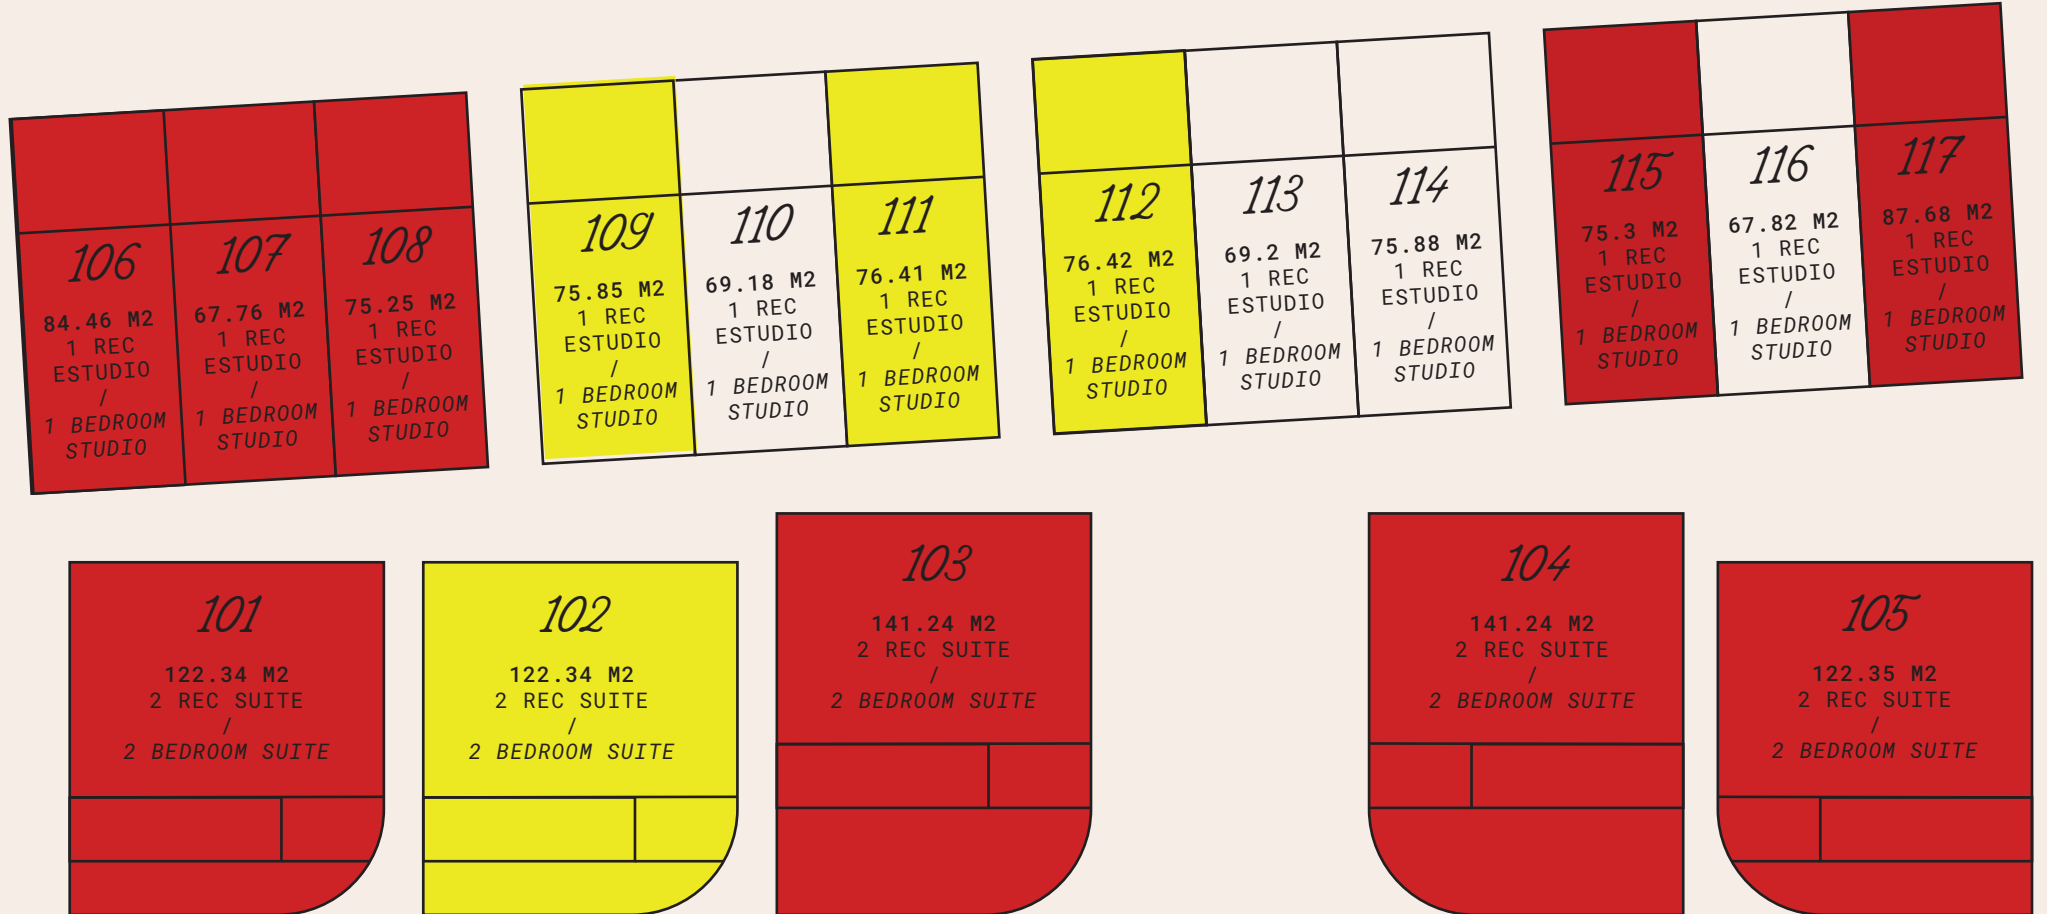

*peregrina.*

CAMINO A TULUM

# planta baja

- DISPONIBLE  
AVAILABLE
- RESERVADO  
RESERVED
- VENDIDO  
SOLD

# primer nivel

- DISPONIBLE  
AVAILABLE
- RESERVADO  
RESERVED
- VENDIDO  
SOLD

<i>206</i>	<i>207</i>	<i>208</i>
44.15 M2 1 REC ESTUDIO / 1 BEDROOM STUDIO	43.82 M2 1 REC ESTUDIO / 1 BEDROOM STUDIO	44.16 M2 1 REC ESTUDIO / 1 BEDROOM STUDIO

<i>202</i>
79.34 M2 2 REC SUITE / 2 BEDROOM SUITE

<i>203</i>
79.34 M2 2 REC SUITE / 2 BEDROOM SUITE

<i>204</i>
79.34 M2 2 REC SUITE / 2 BEDROOM SUITE

<i>205</i>
79.34 M2 2 REC SUITE / 2 BEDROOM SUITE