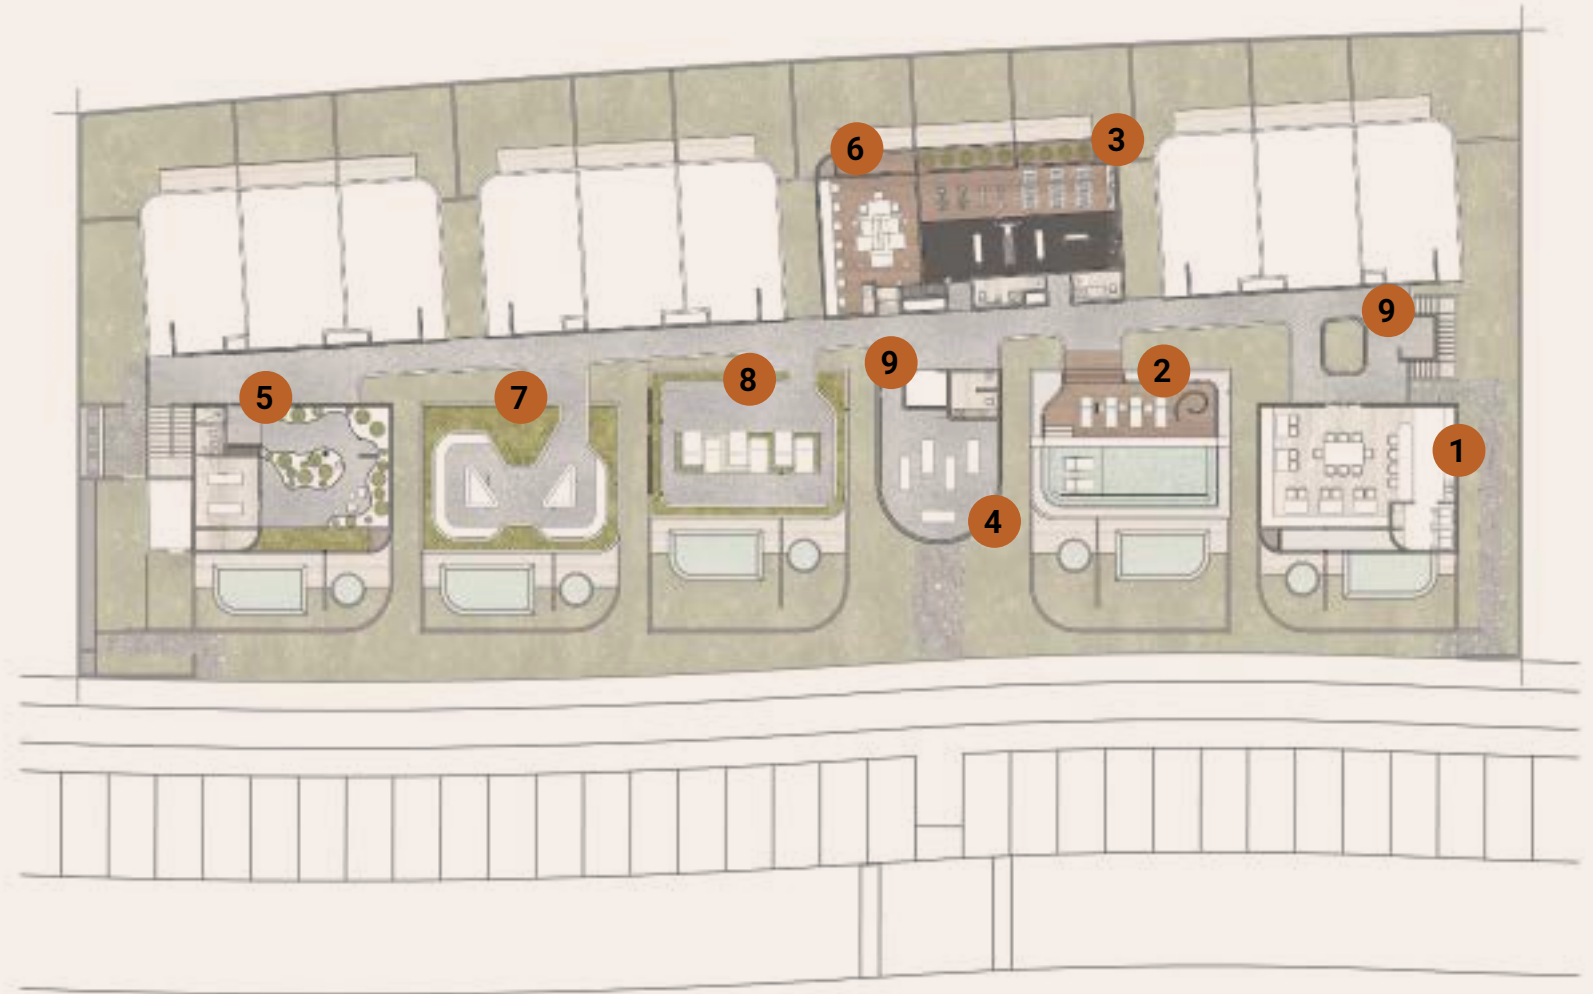

. *amenities*

PEREGRINA,

DESCANSANDO BAJO LA SOMBRA DE LA JUNGLA,

ADMIRANDO EL FIRMAMENTO DESDE EL AGUA.

PEREGRINA,

RESTING UNDER THE SHADE OF THE JUNGLE,

ADMIRING THE SKY FROM THE WATER.

peregrina.

CAMINO A TULUM

· 17

AMENIDADES / AMENITIES

- 1. RESTAURANTE
- 2. ALBERCA Y TERRAZA
- 3. GIMNASIO
- 4. ÁREA DE YOGA
- 5. SPA
- 6. COWORKING
- 7. FOGATA
- 8. MIRADOR DE ESTRELLAS
- 9. ELEVADORES

- RESTAURANTE
- POOL AND TERRACE
- GYM
- YOGA AREA
- SPA
- COWORKING SPACE
- FIRE PIT
- STAR VIEWPOINT
- ELEVATORS

ÁREA DE YOGA
YOGA AREA

SPA

peregrina.

RESTAURANTE
RESTAURANT

COWORKING

peregrina.

FOGATA
FIRE PIT

MIRADOR DE ESTRELLAS
STAR VIEWPOINT

peregrina.

ALBERCA Y TERRAZA

POOL AND ROOFTOP

peregrina.