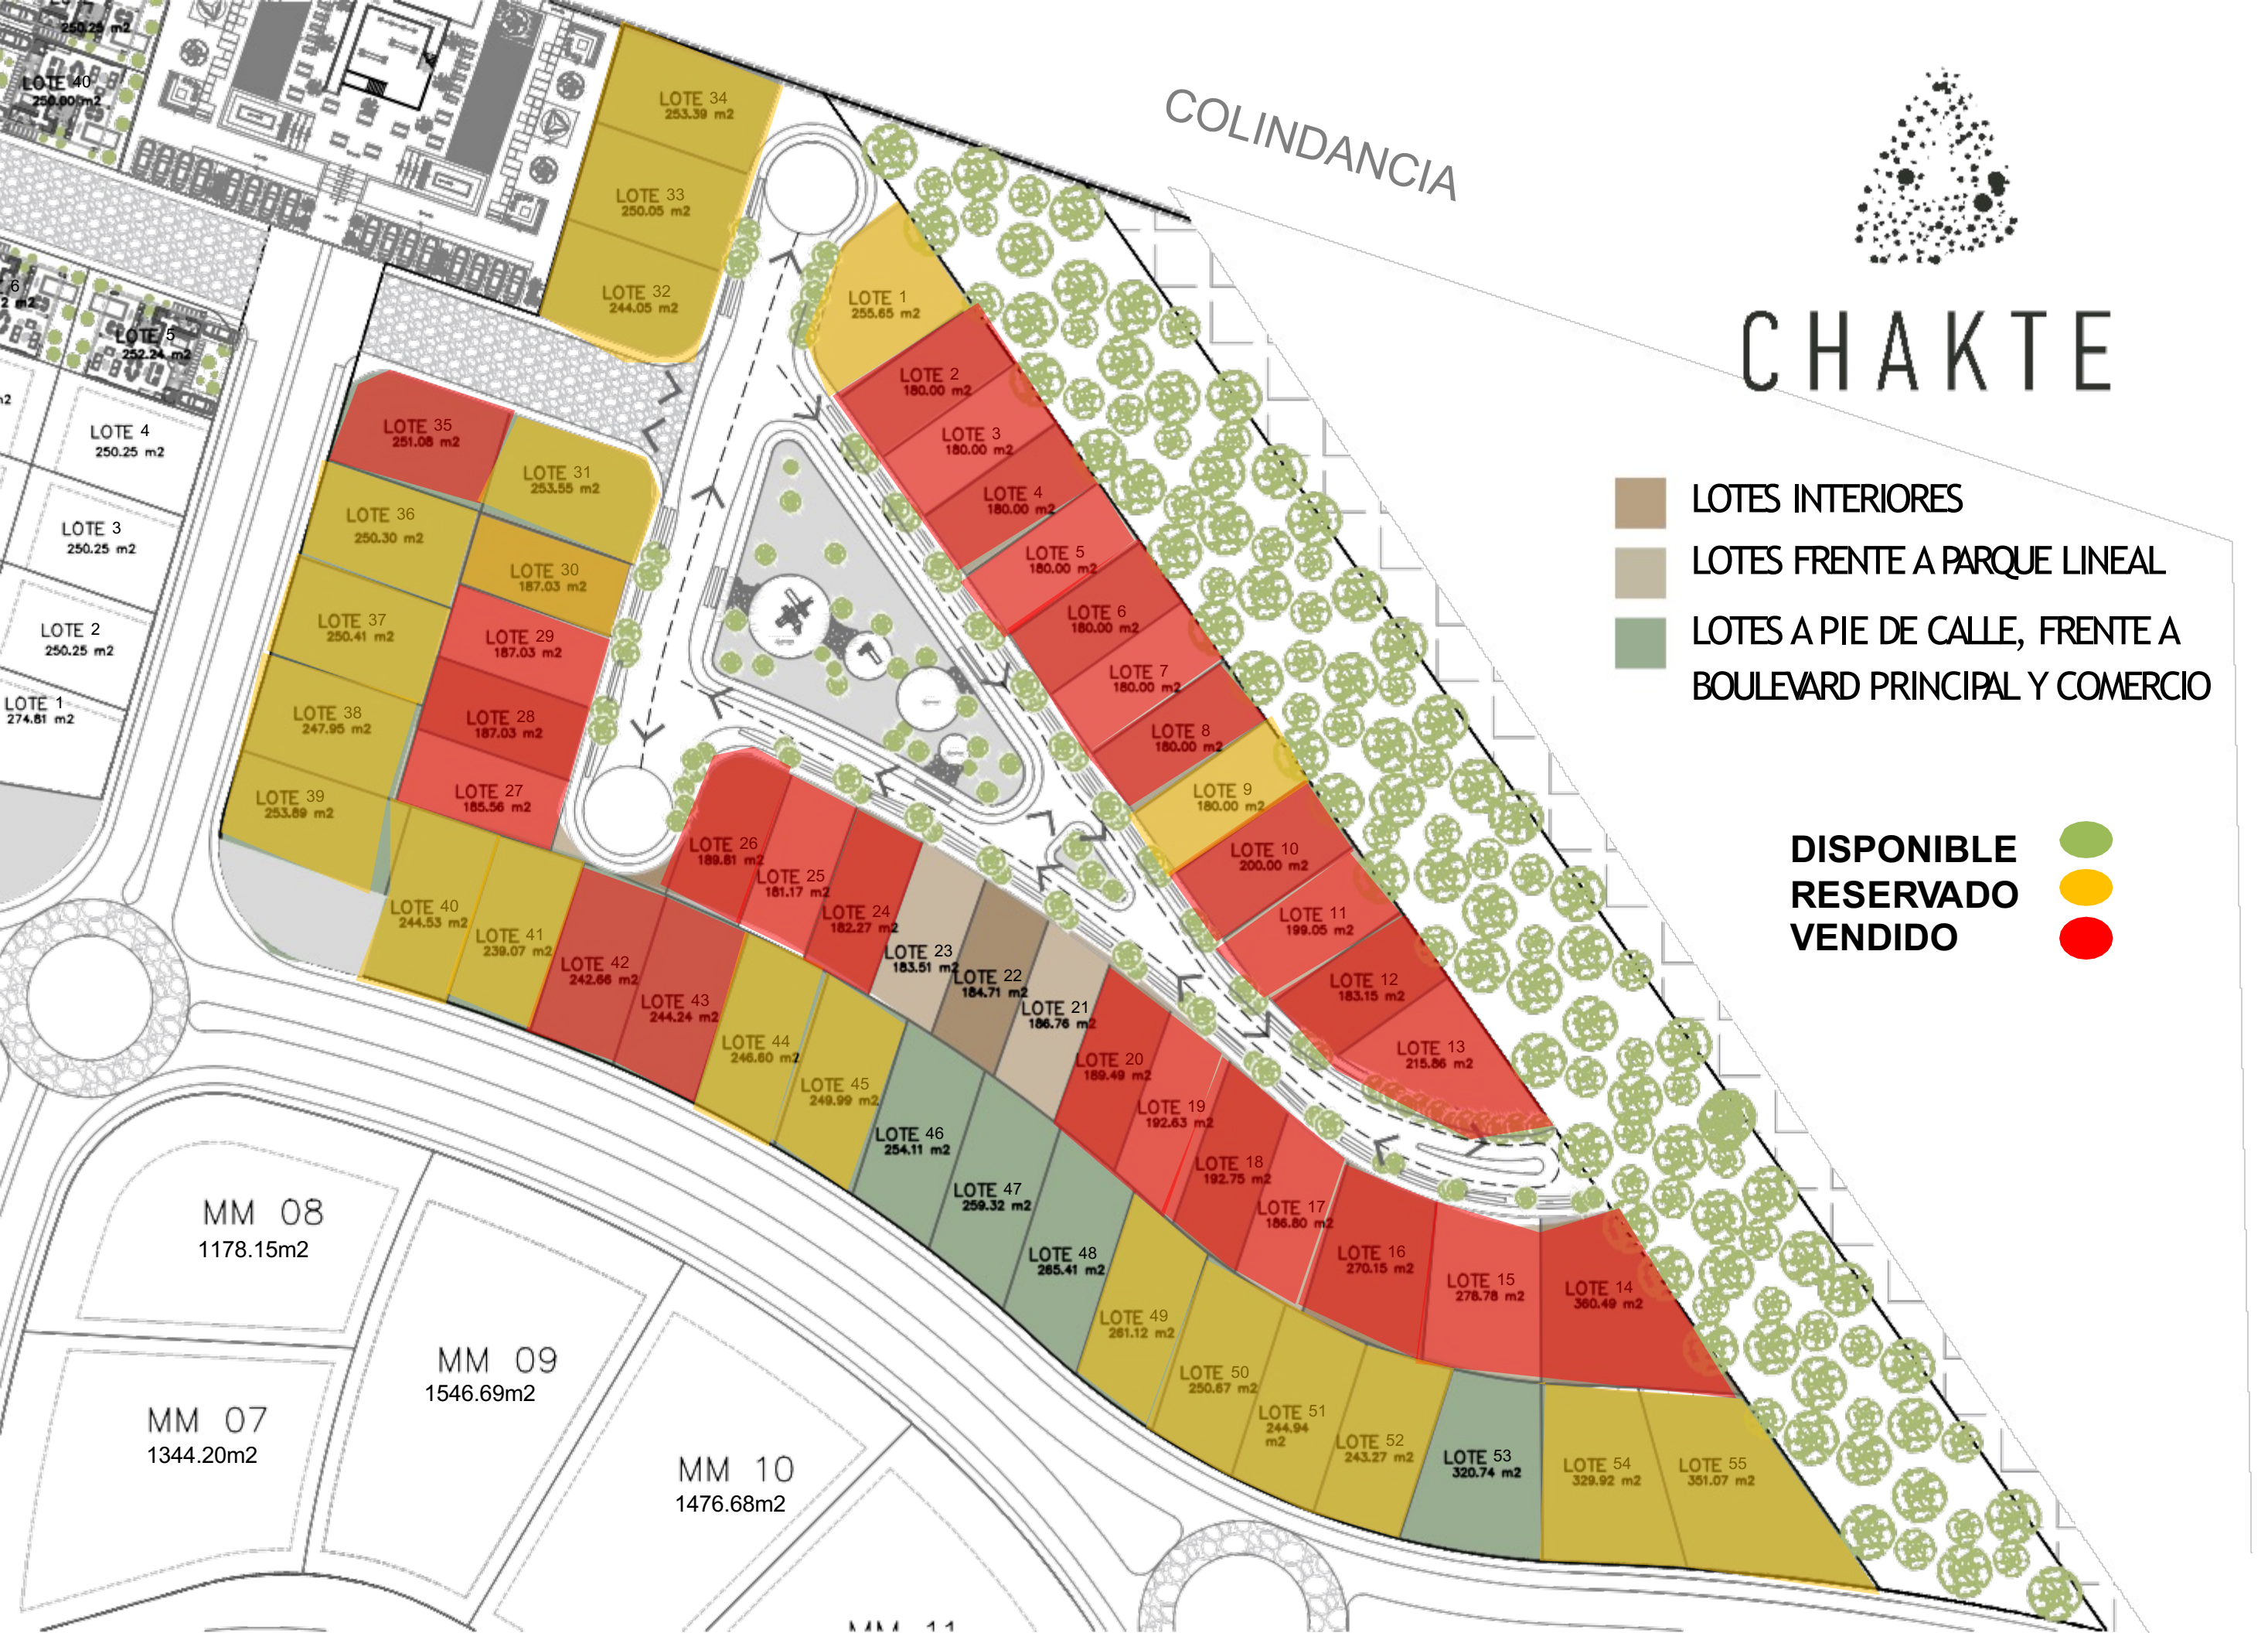

A H A W E L

DISPONIBILIDAD

FECHA DE ENTREGA: Junio 2026

CHAKTE

COLINDANCIA

- LOTES INTERIORES
- LOTES FRENTE A PARQUE LINEAL
- LOTES A PIE DE CALLE, FRENTE A BOULEVARD PRINCIPAL Y COMERCIO

- DISPONIBLE
- RESERVADO
- VENDIDO

MM 08
1178.15m²

MM 09
1546.69m²

MM 07
1344.20m²

MM 10
1476.68m²