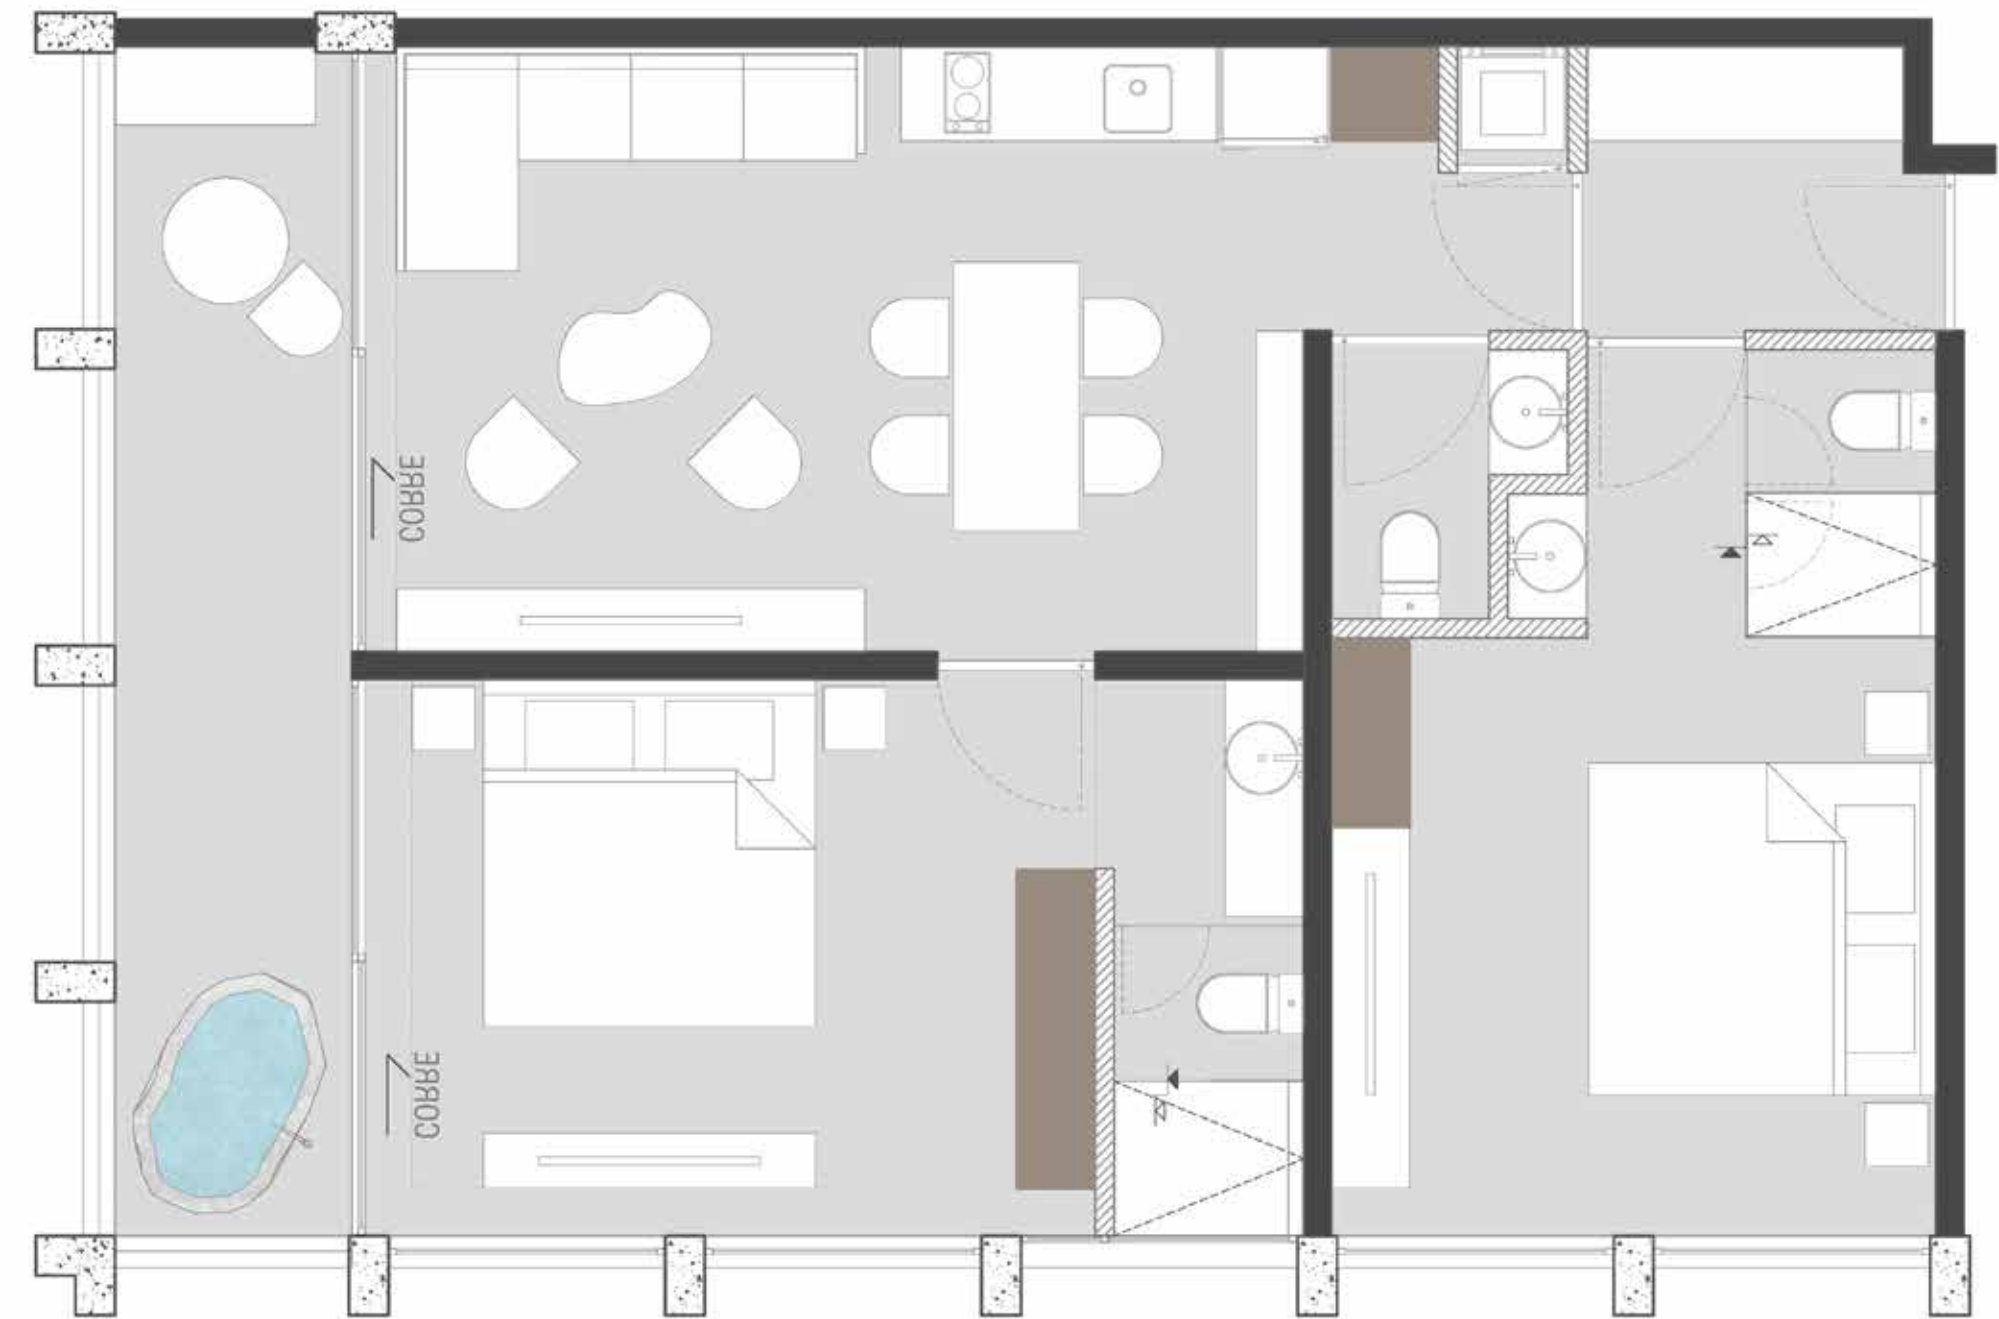

# LOCK OFF (94m<sup>2</sup>)

- 2 Recámaras
  - 2 Baños completos
  - Cocina
  - Comedor
  - Sala
  - 1/2 baño
  - Terraza
  - Tina exterior
  - Cuarto de lavado
- Bedrooms
  - 2 Full bathrooms
  - Kitchen
  - Dining room
  - Living room
  - 1/2 bathroom
  - Terrace
  - Outdoor tub
  - Laundry area

# STUDIO (41m<sup>2</sup>)

- Recámara
- Baño completo
- Cocina
- Sala
- Terraza
- Tina exterior
- Cuarto de lavado

- Bedroom
- Full bathroom
- Kitchen
- Living room
- Terrace
- Outdoor tub
- Laundry area

# BEDROOM (99 m<sup>2</sup>)

- 2 Recámaras
- 2 Baños completos
- Cocina
- Comedor
- Sala
- Terraza
- Tina exterior
- Cuarto de lavado
- 2 Bedrooms
- 2 Full bathrooms
- Kitchen
- Dining room
- Living room
- Terrace
- Outdoor tub
- Laundry area