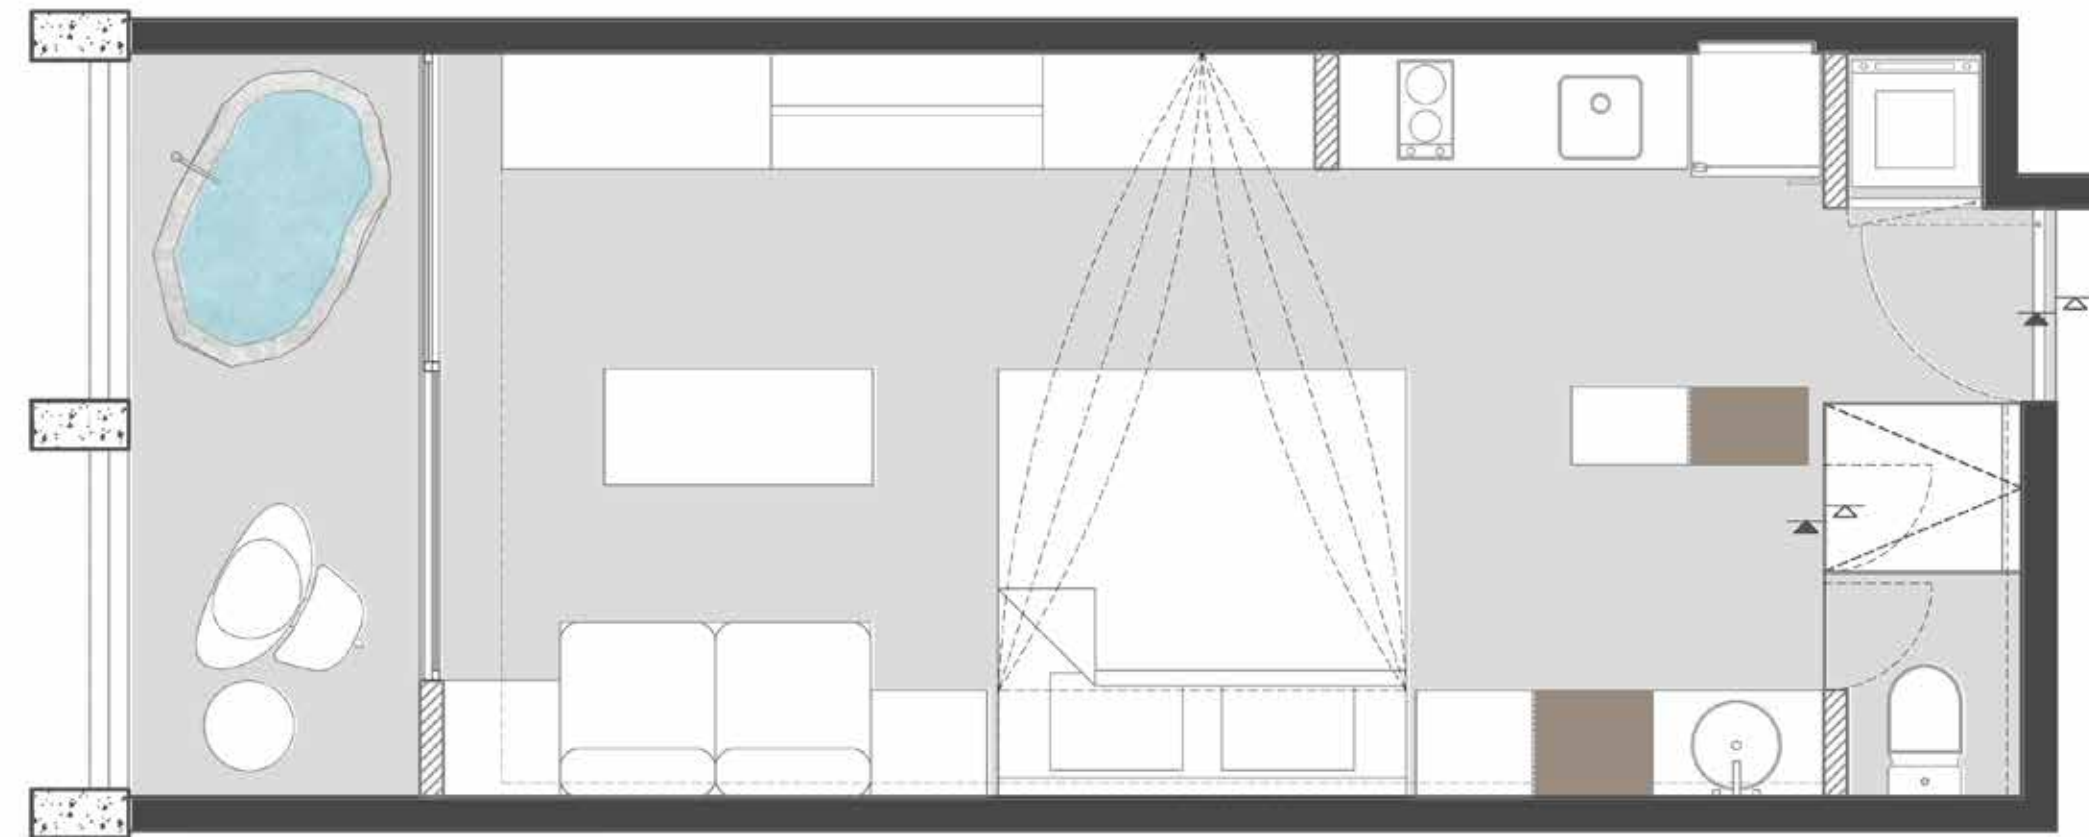

# LOCK OFF (94m<sup>2</sup>)

- 2 Recámaras
  - 2 Baños completos
  - Cocina
  - Comedor
  - Sala
  - 1/2 baño
  - Terraza
  - Tina exterior
  - Cuarto de lavado
- Bedrooms
  - 2 Full bathrooms
  - Kitchen
  - Dining room
  - Living room
  - 1/2 bathroom
  - Terrace
  - Outdoor tub
  - Laundry area

# STUDIO (41m<sup>2</sup>)

- Recámara
- Baño completo
- Cocina
- Sala
- Terraza
- Tina exterior
- Cuarto de lavado

- Bedroom
- Full bathroom
- Kitchen
- Living room
- Terrace
- Outdoor tub
- Laundry area

# BEDROOM (99 m<sup>2</sup>)

- 2 Recámaras
- 2 Baños completos
- Cocina
- Comedor
- Sala
- Terraza
- Tina exterior
- Cuarto de lavado
- 2 Bedrooms
- 2 Full bathrooms
- Kitchen
- Dining room
- Living room
- Terrace
- Outdoor tub
- Laundry area