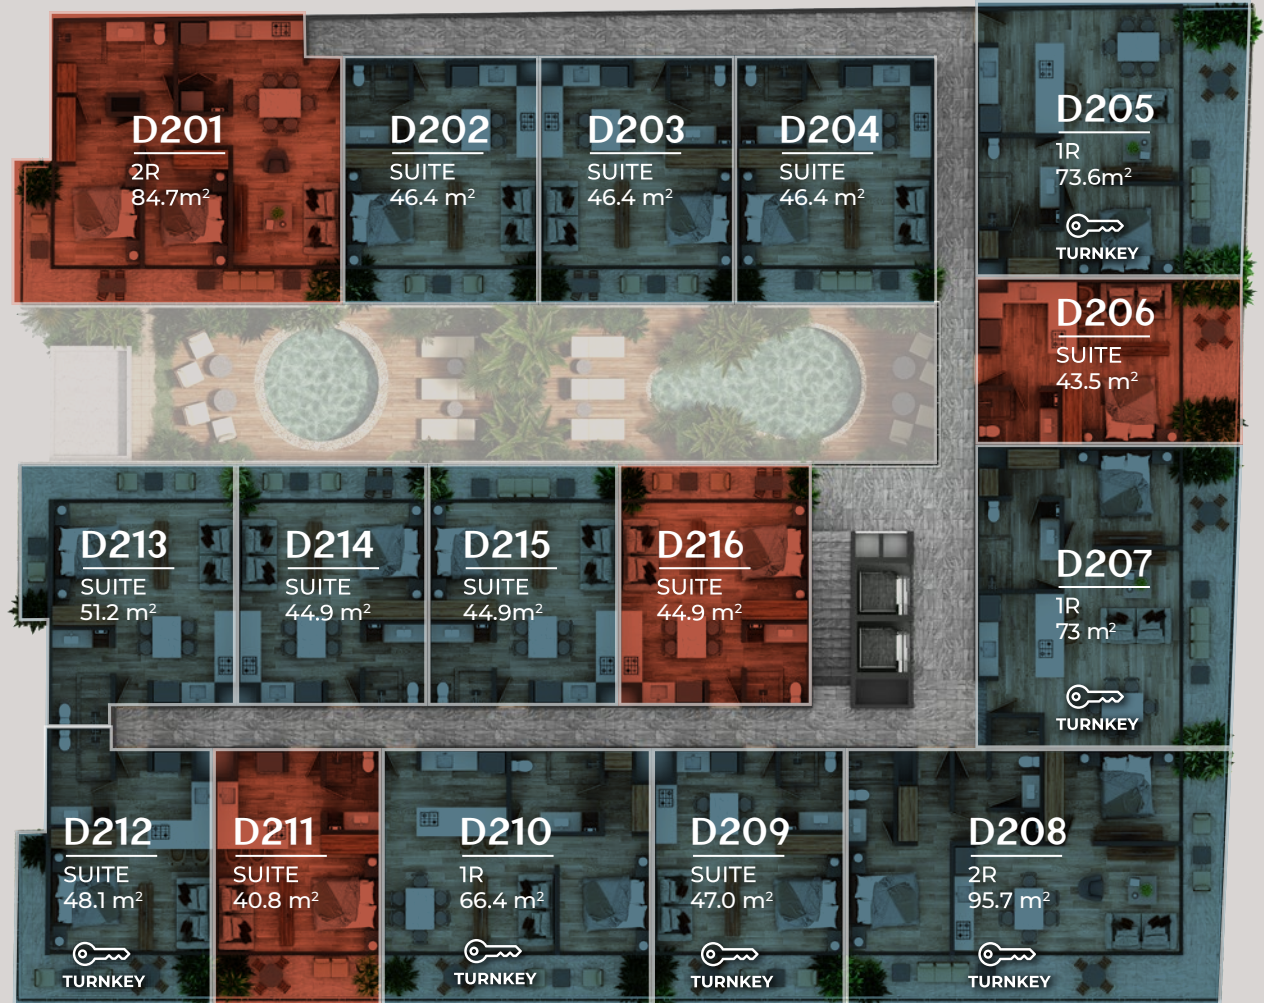

PLANTA BAJA

SUPERMERCADO/GROCERY STORE

URBAN TOWERS

DISPONIBILIDAD/INVENTORY

- Disponible / Available
- Reservado / Reserved
- Vendido / Sold

Planta Baja
Ground Floor

Superficies aproximadas. Pueden tener una variación hasta del 3% sobre las medidas reales de la unidad.
 Approximate surfaces. They may have a variation of up to 3% on the actual measurements of the unit.
 Disponibilidad sujeta a cambios sin previo aviso. | Availability subject to change without notice.

NIVEL 2

SUPERMERCADO/GROCERY STORE

URBAN TOWERS

DISPONIBILIDAD/INVENTORY

- Disponible / Available
- Reservado / Reserved
- Vendido / Sold

Nivel 2
level 2

AV. 30

CALLE 38

NIVEL 3

SUPERMERCADO/GROCERY STORE

URBAN TOWERS

DISPONIBILIDAD/INVENTORY

- Disponible / Available
- Reservado / Reserved
- Vendido / Sold

Nivel 3
Level 3

CALLE 38

AV. 30