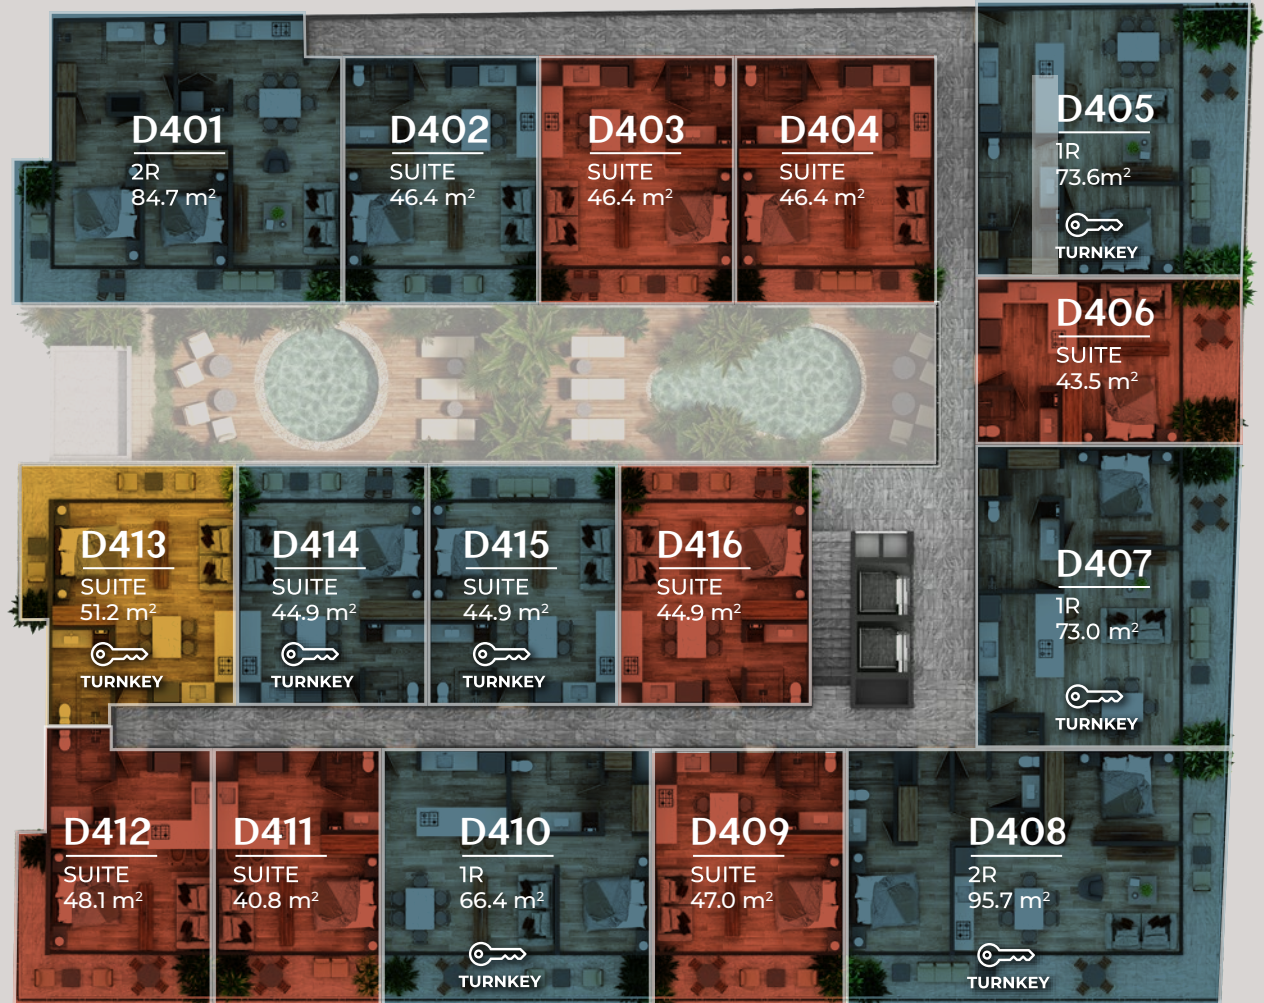

NIVEL 4

SUPERMERCADO/GROCERY STORE

URBAN TOWERS

DISPONIBILIDAD/INVENTORY

- Disponible / Available
- Reservado / Reserved
- Vendido / Sold

Nivel 4
Level 4

AV. 30

CALLE 38

ROOF TOP

SUPERMERCADO/GROCERY STORE

URBAN TOWERS

DISPONIBILIDAD/INVENTORY

- Disponible / Available
- Reservado / Reserved
- Vendido / Sold

Roof Top

CALLE 38

AV. 30