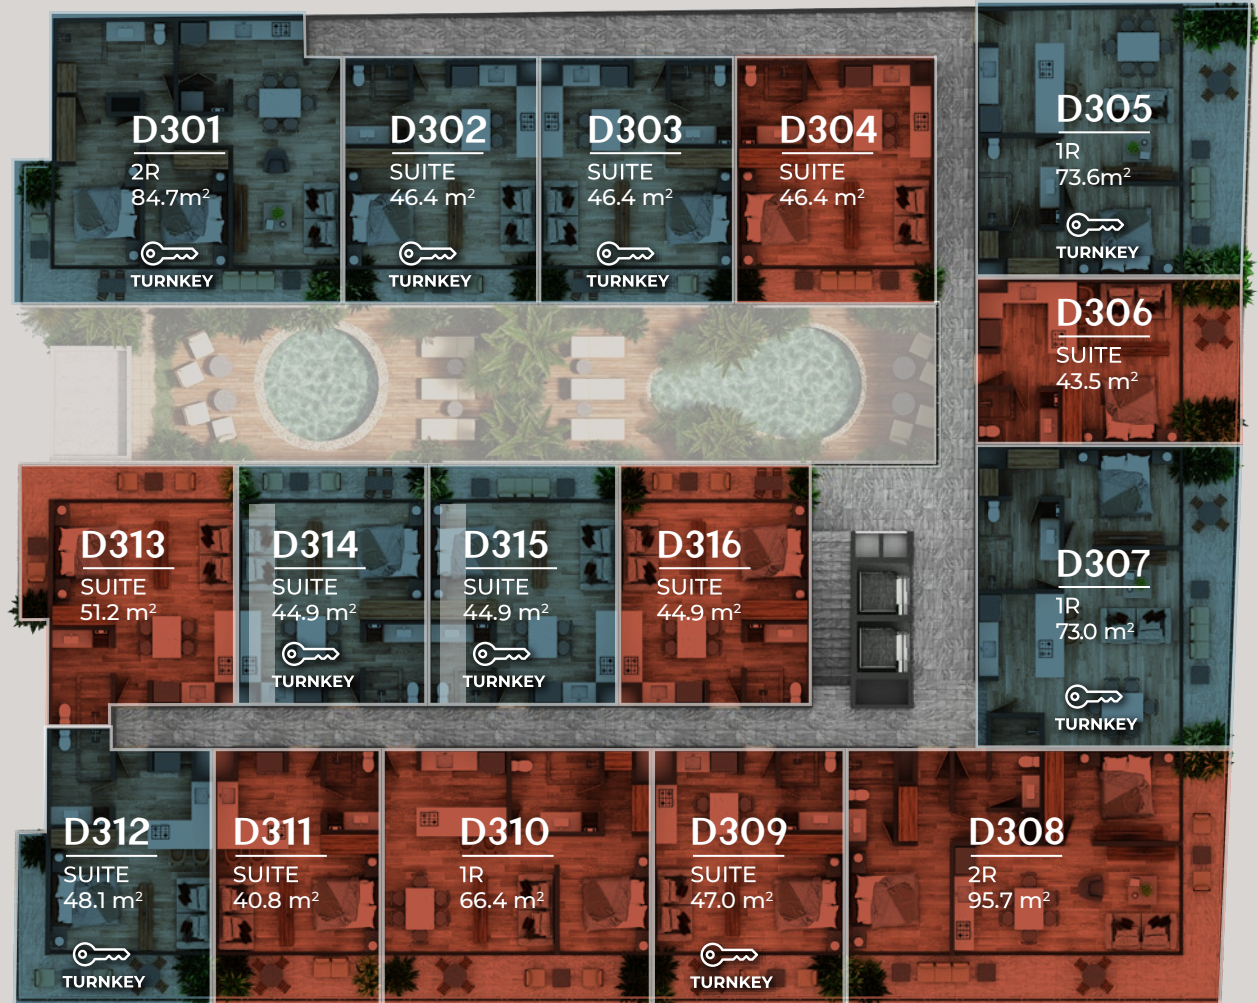

PLANTA BAJA

SUPERMERCADO/GROCERY STORE

URBAN TOWERS

DISPONIBILIDAD/INVENTORY

- Disponible / Available
- Reservado / Reserved
- Vendido / Sold

Planta Baja
Ground Floor

Superficies aproximadas. Pueden tener una variación hasta del 3% sobre las medidas reales de la unidad.
 Approximate surfaces. They may have a variation of up to 3% on the actual measurements of the unit.
 Disponibilidad sujeta a cambios sin previo aviso. | Availability subject to change without notice.

NIVEL 3

SUPERMERCADO/GROCERY STORE

URBAN TOWERS

DISPONIBILIDAD/INVENTORY

- Disponible / Available
- Reservado / Reserved
- Vendido / Sold

Nivel 3
Level 3

CALLE 38

AV. 30

NIVEL 4

SUPERMERCADO/GROCERY STORE

URBAN TOWERS

DISPONIBILIDAD/INVENTORY

- Disponible / Available
- Reservado / Reserved
- Vendido / Sold

Nivel 4
Level 4

AV. 30

CALLE 38