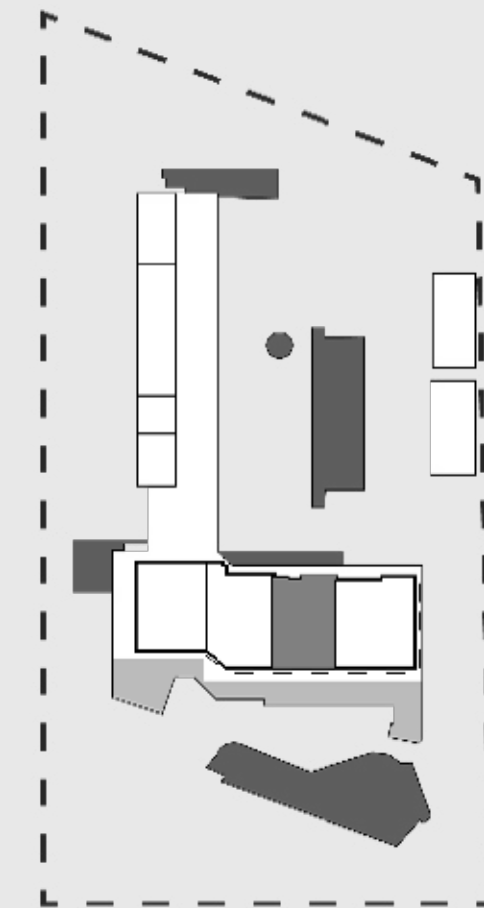

Superficies

- Interior: 307.97 m2
- Terraza: 51.09 m2