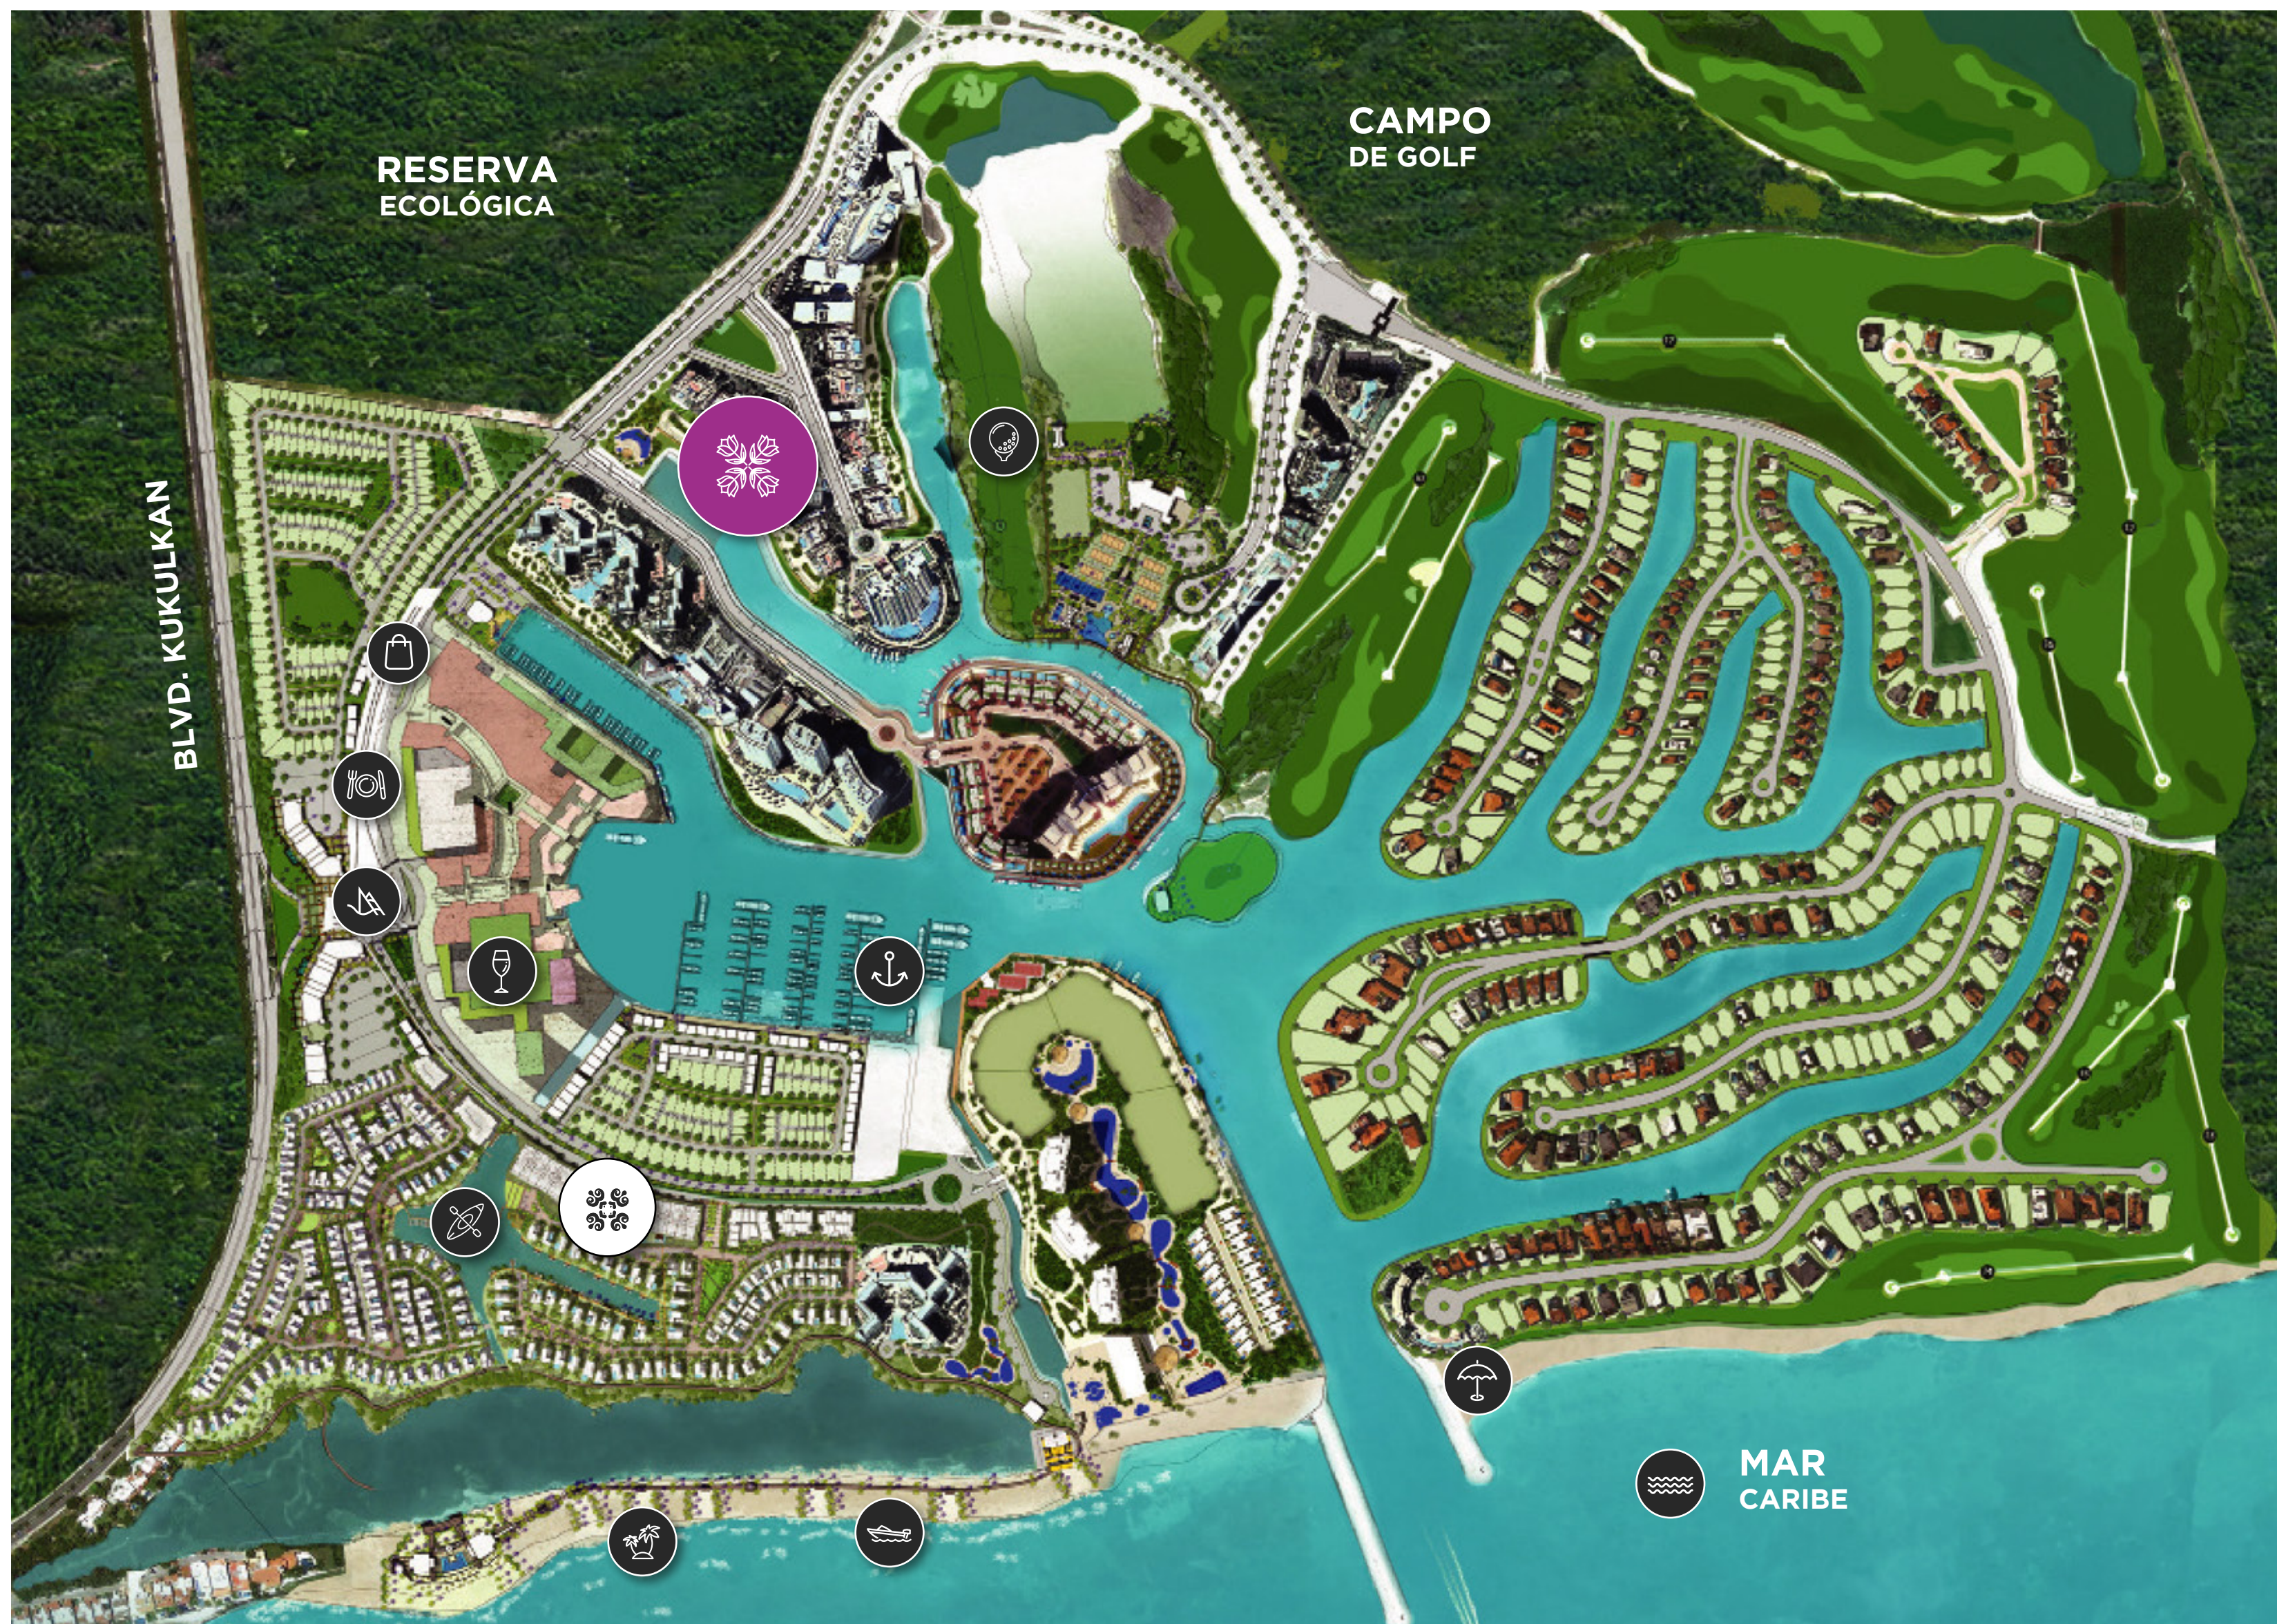

PUERTO CANCÚN | Q. ROO | MX

BLUME

BOUTIQUE CONDOS

[BLUMCONDOS.MX](https://blumcondos.mx)

EXPLORE
your senses

BLUME
BOUTIQUE CONDOS

ALLURE
Ocean Front Luxury Condos

CENTRO COMERCIAL

SHOPPING

DINNING

ENTERTAINMENT

LA MARINA

CLUB HOUSE

CLUB DE PLAYA

CLUB KAYAK

CLUB DE SKI

El lujo es ubicación

Blume se encuentra en la comunidad de Puerto Cancún, donde podrás explorar todos tus sentidos, a través de experiencias únicas como pasar todo un día en su club de playa, jugar en su increíble campo de golf de 18 hoyos, comer en alguno de sus restaurantes de autor o simplemente salir de compras en su plaza comercial donde encontrarás las marcas más exclusivas.

“... 109 Condos y 4 Penthouses”

Son 113 unidades divididas en 109 condominios y 4 penthouses en una torre de 20 niveles, frente a la majestuosa marina de Puerto Cancún. Todas sus unidades cuentan con finos acabados de lujo, cancelería y cocina integral.