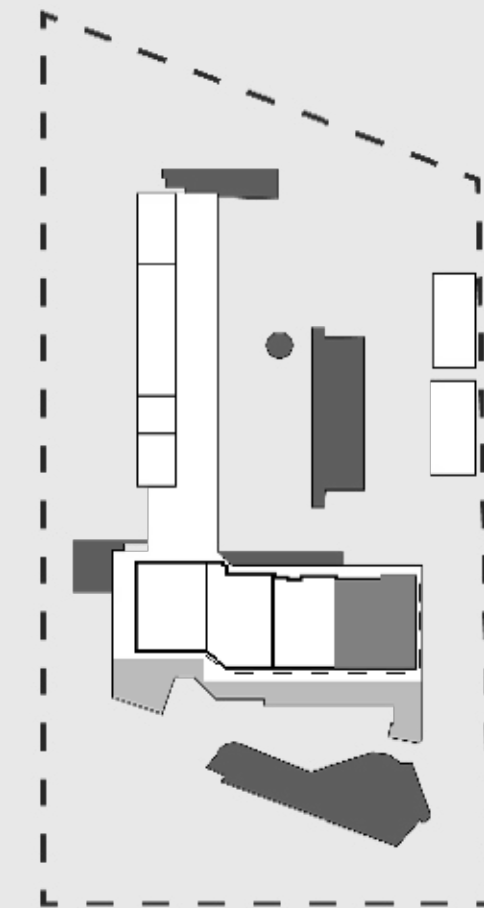

Superficies

- Interior: 347.25 m²
- Terraza: 65.29 m²