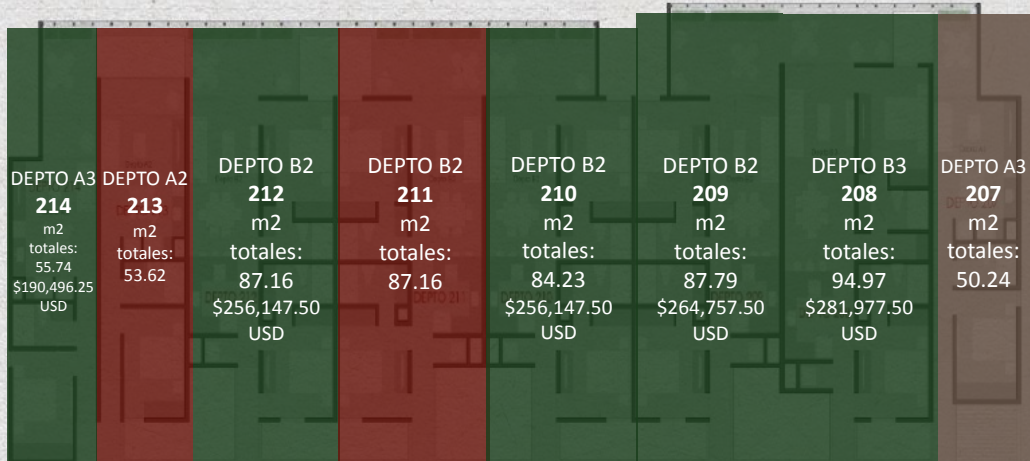

CAREY
Tulum Condos

Disponibilidad

Ground floor

- *Disponible*
- *Vendida*
- *Apartada*

N-1

● *Disponibile*

● *Vendida*

● *Apartada*

N - 2

● Disponible

● Vendida

● Apartada

N - 3

● *Disponible*

● *Vendida*

● *Apartada*