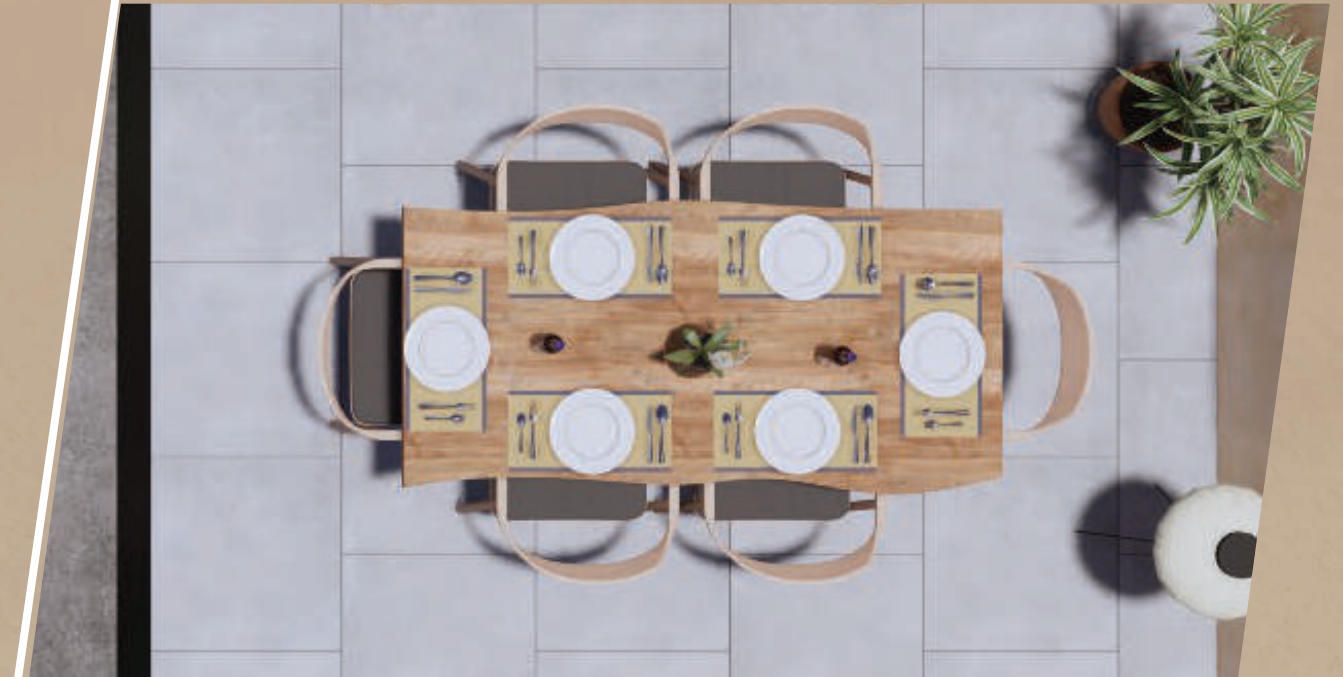

Acabados

4 Material: **Piso de Azulejo**
Ubicación: **Piso Interior**
Medida: **60 x 60 Gris**

5 Material: **Cemento Pulido**
Ubicación: **Piso Terraza**
Uso: **Exterior**

6 Material: **Piso de Azulejo Textura Madera**
Ubicación: **Pisos Balcones**
Uso: **Exterior**