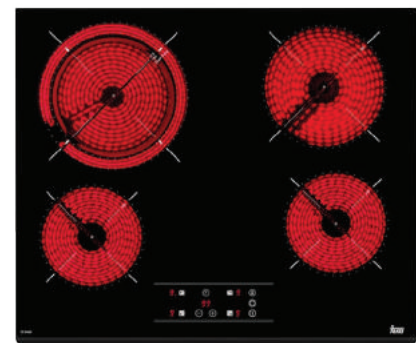

Muebles de Cocina

**Llave de Fregadero con Monomando
en Acabado Negro Mate**

Marca: **Moen**

Modelo: **7864 series**

Tarja de Cocina Empotrada

Marca: **TEKA**

Modelo: **Square 72.40 TG B**

Parrilla de Inducción

Marca: **TEKA**

Modelo: **TT 6420**

Horno Eléctrico

Marca: **TEKA**

Modelo: **HSB 635**