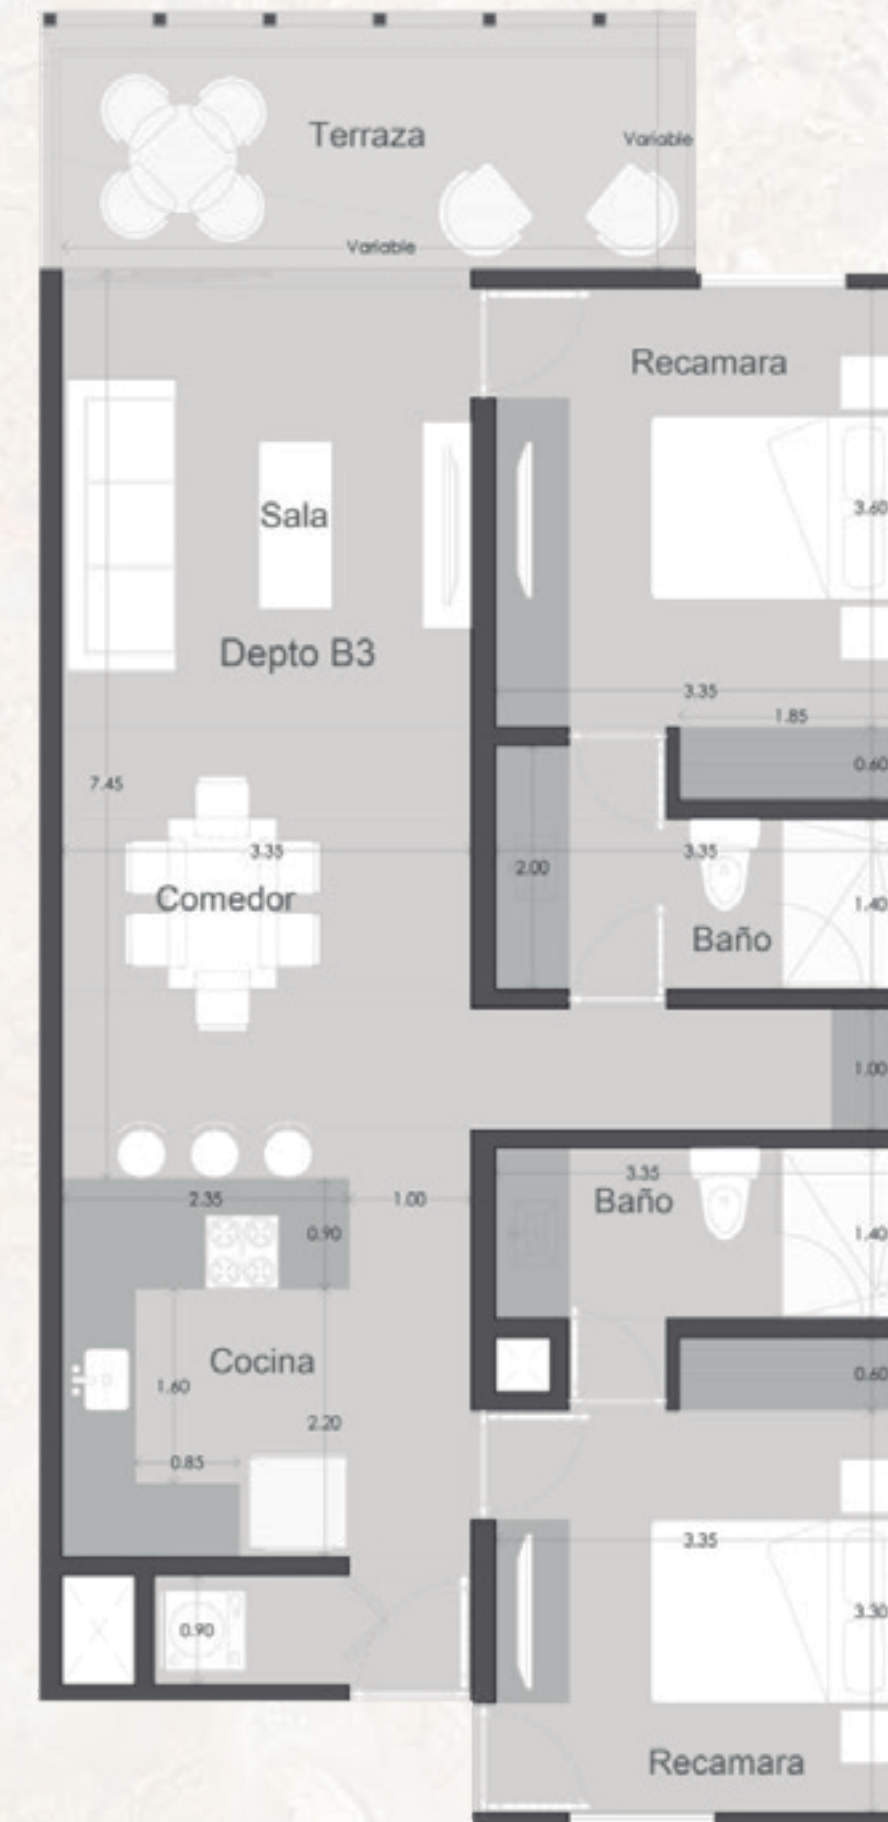

CAREY

Tulum Condos

El esquema se compone de dos módulos paralelos que contienen un vacío entre ellos dentro del que se genera un jardín lleno de vegetación, atravesado por un eje del que surgen conexiones hacia los departamentos por medio de puentes.

CAREY
Tulum Condos

TIPOLOGÍAS

TYOLOGIES

Type A

Interiores / Interiors:
43.33 m²
Cantidad / Quantity:
1
Terraza / Terrace:
13.13 m²
Jardín / Garden: 6.85
m²
Ubicación / Location:
Planta Baja

Interiores / Interiors:
44.49 m²
Cantidad / Quantity:
3
Terraza / Terrace:
8.08 m²
Ubicación / Location:
Nivel 1, 2 y 3

Interiores / Interiors:
43.33 m²
Cantidad / Quantity:
3
Terraza / Terrace:
10.29 m²
Ubicación / Location:
Nivel 1, 2 y 3

Las imágenes son representaciones gráficas para ejemplificar el resultado final. No tienen validez contractual
The images are graphic representations to exemplify the final result. They do not have contractual validity

Type B

Interiores / Interiors:
 74.38 m²
 Cantidad / Quantity:
 8
 Terraza / Terrace:
 12.65 m²
 Jardín / Garden:
 19.12 m²
 Ubicación / Location:
 Planta Baja

Interiores / Interiors:
 74.38 m²
 Cantidad / Quantity:
 20
 Terraza / Terrace:
 21.27 m²
 Ubicación / Location:
 Nivel 1, 2 y 3