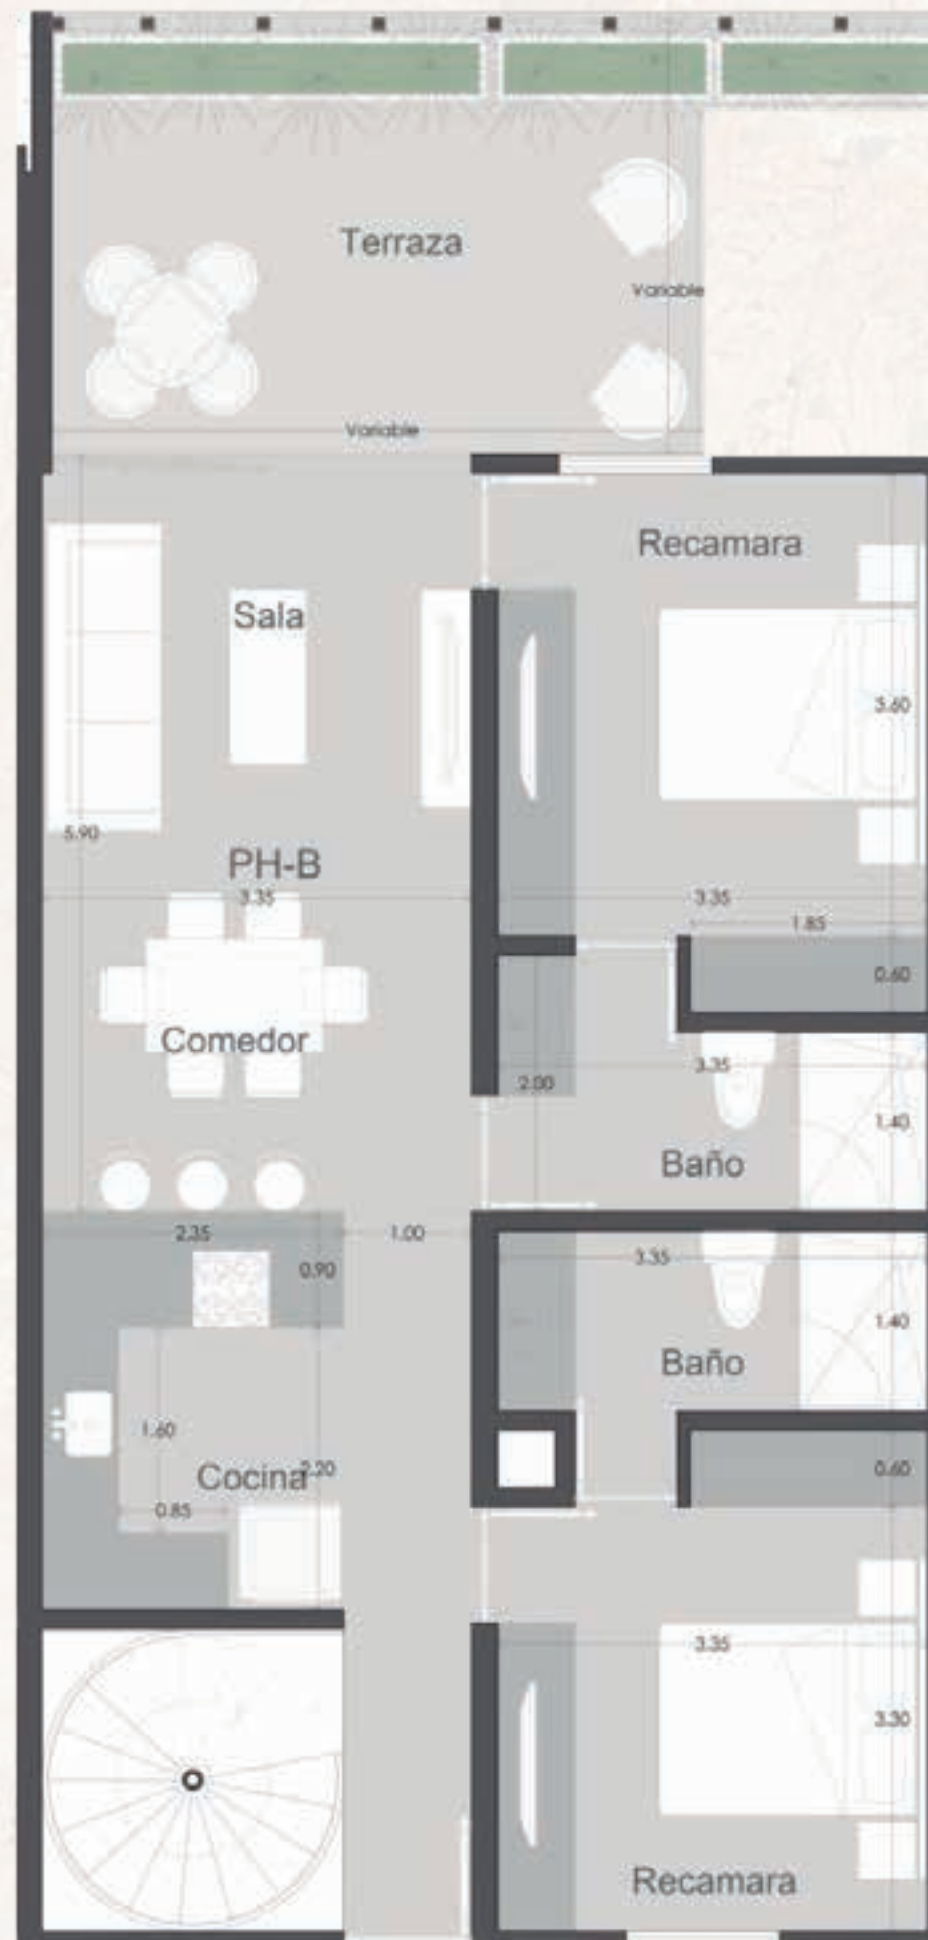

CAREY

Tulum Condos

El esquema se compone de dos módulos paralelos que contienen un vacío entre ellos dentro del que se genera un jardín lleno de vegetación, atravesado por un eje del que surgen conexiones hacia los departamentos por medio de puentes.

The scheme is made up of two parallel modules that contain a void between them within which a garden full of vegetation is generated, crossed by an axis from which connections to the departments arise through bridges.

34.99 m²

Ubicación / Location:

Planta Baja

TYPE PH B

Type PH B

Planta Baja / Low level

Cantidad / Quantity:

4

Ubicación / Location:

Nivel 3

Total interiores / Total interiors:

122.07 m²

Terraza / Terrace:

39.02 m² (varía según penthouse)

Planta alta / Top Floor

Ubicación / Location: