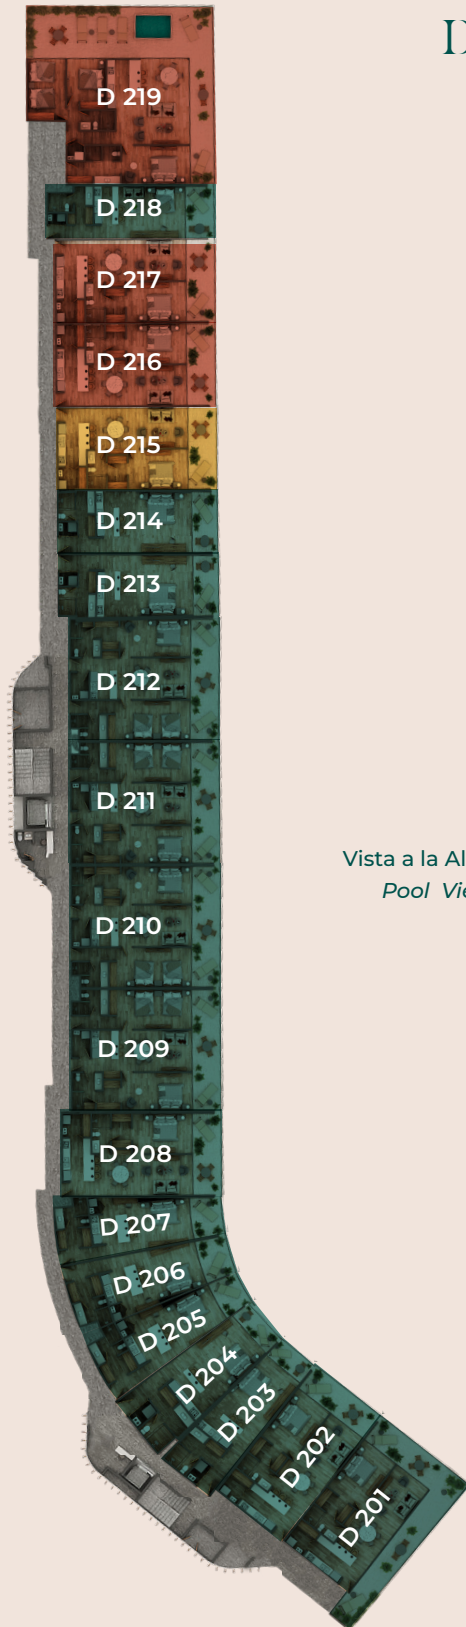

## Disponibilidad / Inventory

- Disponible / Available
- Reservado / Reserved
- Vendido / Sold

Planta Baja  
Ground Floor

Vista a la Alberca  
Pool View

FECHA DE REVISIÓN: 19 DE DICIEMBRE DE 2024

## Disponibilidad / Inventory

- Disponible / Available
- Reservado / Reserved
- Vendido / Sold

Nivel 1  
1st Floor

Vista a la Alberca  
Pool View

FECHA DE REVISIÓN: 19 DE DICIEMBRE DE 2024

# Torre D N2

## Disponibilidad / Inventory

- Disponible / Available
- Reservado / Reserved
- Vendido / Sold

Nivel 2  
2° Floor

Vista a la Alberca  
Pool View

FECHA DE REVISIÓN: 19 DE DICIEMBRE DE 2024