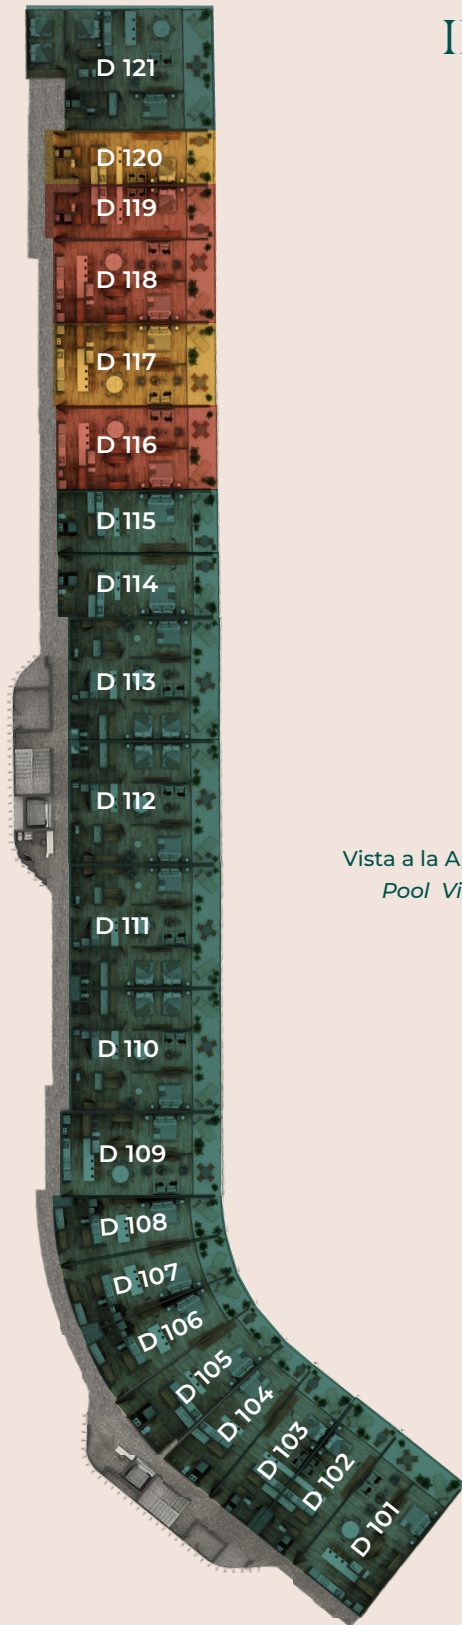

# Torre D PB

## Disponibilidad / Inventory

- Disponible / Available
- Reservado / Reserved
- Vendido / Sold

Planta Baja  
Ground Floor

Vista a la Alberca  
Pool View

FECHA DE REVISIÓN: 19 DE DICIEMBRE DE 2024

# Torre D N1

## Disponibilidad / Inventory

- Disponible / Available
- Reservado / Reserved
- Vendido / Sold

Nivel 1  
1st Floor

Vista a la Alberca  
Pool View

FECHA DE REVISIÓN: 19 DE DICIEMBRE DE 2024