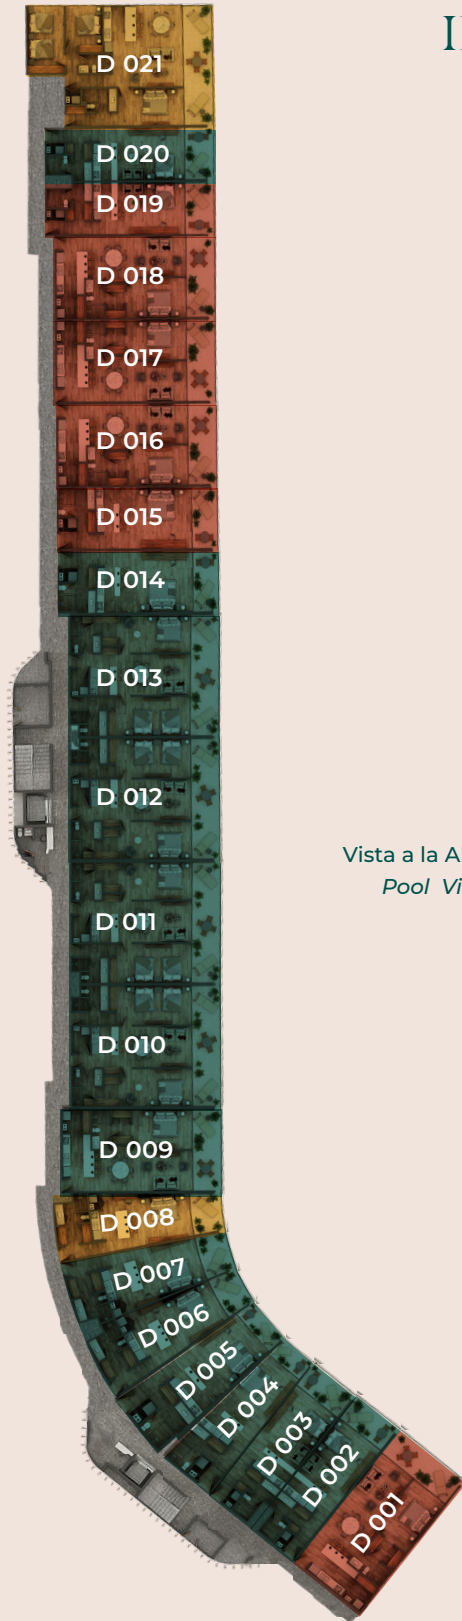

# Torre D PB

## Disponibilidad / Inventory

- Disponible / Available
- Reservado / Reserved
- Vendido / Sold

Planta Baja  
Ground Floor

Vista a la Alberca  
Pool View

FECHA DE REVISIÓN: 19 DE DICIEMBRE DE 2024

## Disponibilidad / Inventory

- Disponible / Available
- Reservado / Reserved
- Vendido / Sold

Nivel 1  
1st Floor

Vista a la Alberca  
Pool View

FECHA DE REVISIÓN: 19 DE DICIEMBRE DE 2024

## Disponibilidad / Inventory

- Disponible / Available
- Reservado / Reserved
- Vendido / Sold

Nivel 2  
2° Floor

Vista a la Alberca  
Pool View

FECHA DE REVISIÓN: 19 DE DICIEMBRE DE 2024