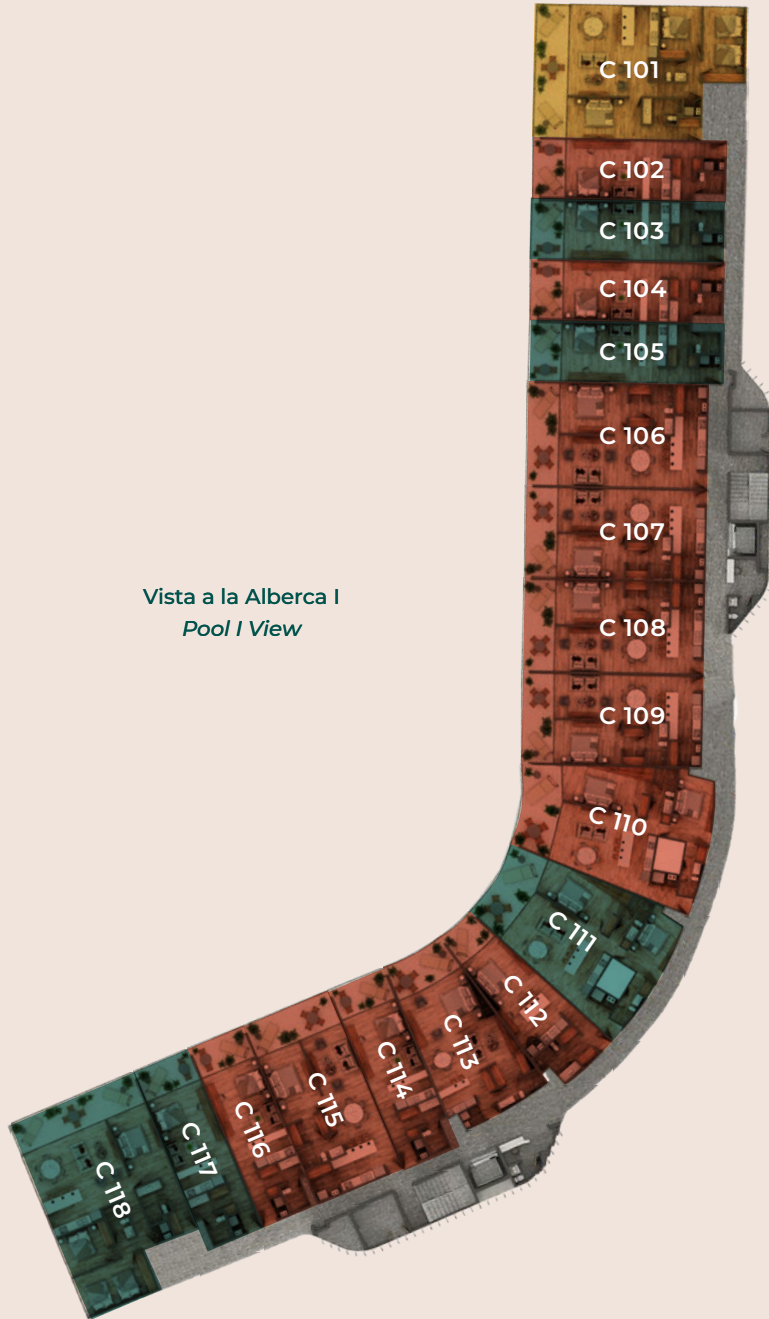

Torre C PB

Disponibilidad / Inventory

- Disponible / Available
- Reservado / Reserved
- Vendido / Sold

Planta Baja
Ground Floor

Vista a la Alberca I
Pool I View

FECHA DE REVISIÓN: 22 ENERO DEL 2025

Torre C N1

Disponibilidad / Inventory

- Disponible / Available
- Reservado / Reserved
- Vendido / Sold

Vista a la Alberca I
Pool I View

FECHA DE REVISIÓN: 22 ENERO DEL 2025

Torre C N2

Disponibilidad / Inventory

- Disponible / Available
- Reservado / Reserved
- Vendido / Sold

Nivel 2
2° Floor

Vista a la Alberca I
Pool I View

FECHA DE REVISIÓN: 22 ENERO DEL 2025

Torre C N3

Disponibilidad / Inventory

- Disponible / Available
- Reservado / Reserved
- Vendido / Sold

Nivel 3
3^o Floor

Vista a la Alberca I
Pool I View

FECHA DE REVISIÓN: 22 ENERO DEL 2025