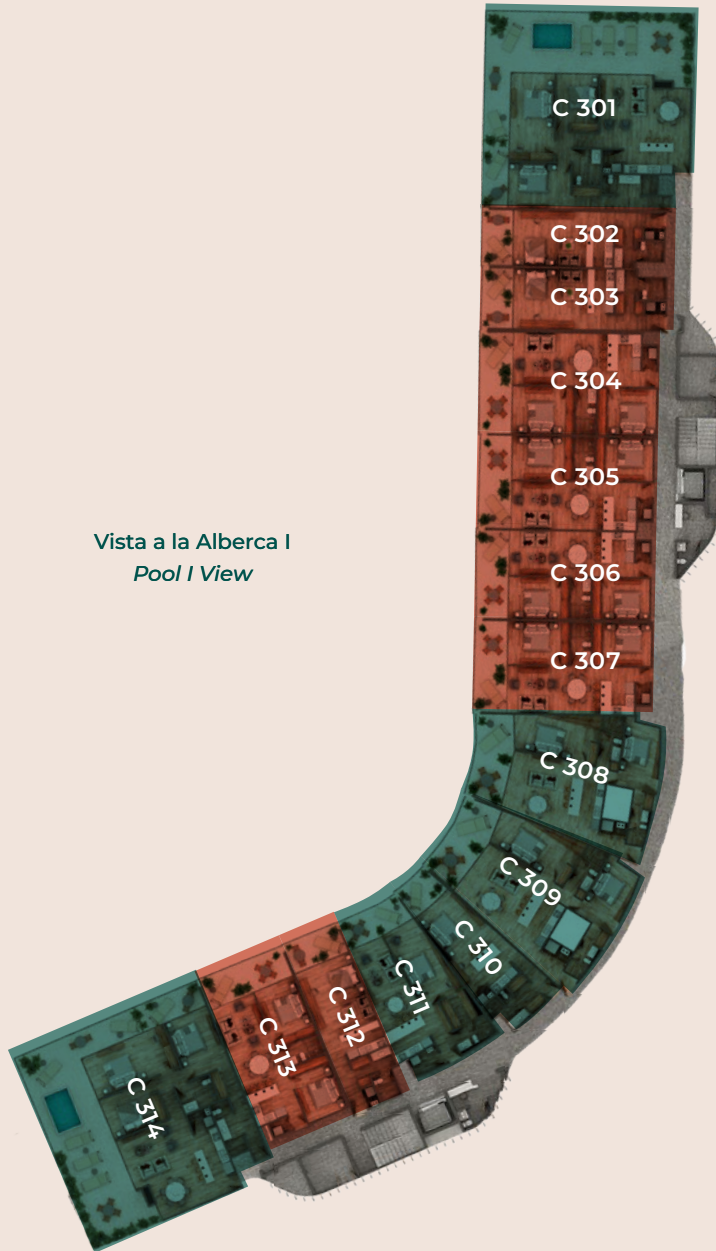

Torre C PB

Disponibilidad / Inventory

- Disponible / Available
- Reservado / Reserved
- Vendido / Sold

Planta Baja
Ground Floor

Vista a la Alberca I
Pool I View

FECHA DE REVISIÓN: 22 ENERO DEL 2025

Torre C N1

Disponibilidad / Inventory

- Disponible / Available
- Reservado / Reserved
- Vendido / Sold

Vista a la Alberca I
Pool I View

FECHA DE REVISIÓN: 22 ENERO DEL 2025

Torre C N2

Disponibilidad / Inventory

- Disponible / Available
- Reservado / Reserved
- Vendido / Sold

Nivel 2
2° Floor

Vista a la Alberca I
Pool I View

FECHA DE REVISIÓN: 22 ENERO DEL 2025

Torre C N3

Disponibilidad / Inventory

- Disponible / Available
- Reservado / Reserved
- Vendido / Sold

Nivel 3
3^o Floor

Vista a la Alberca I
Pool I View

FECHA DE REVISIÓN: 22 ENERO DEL 2025