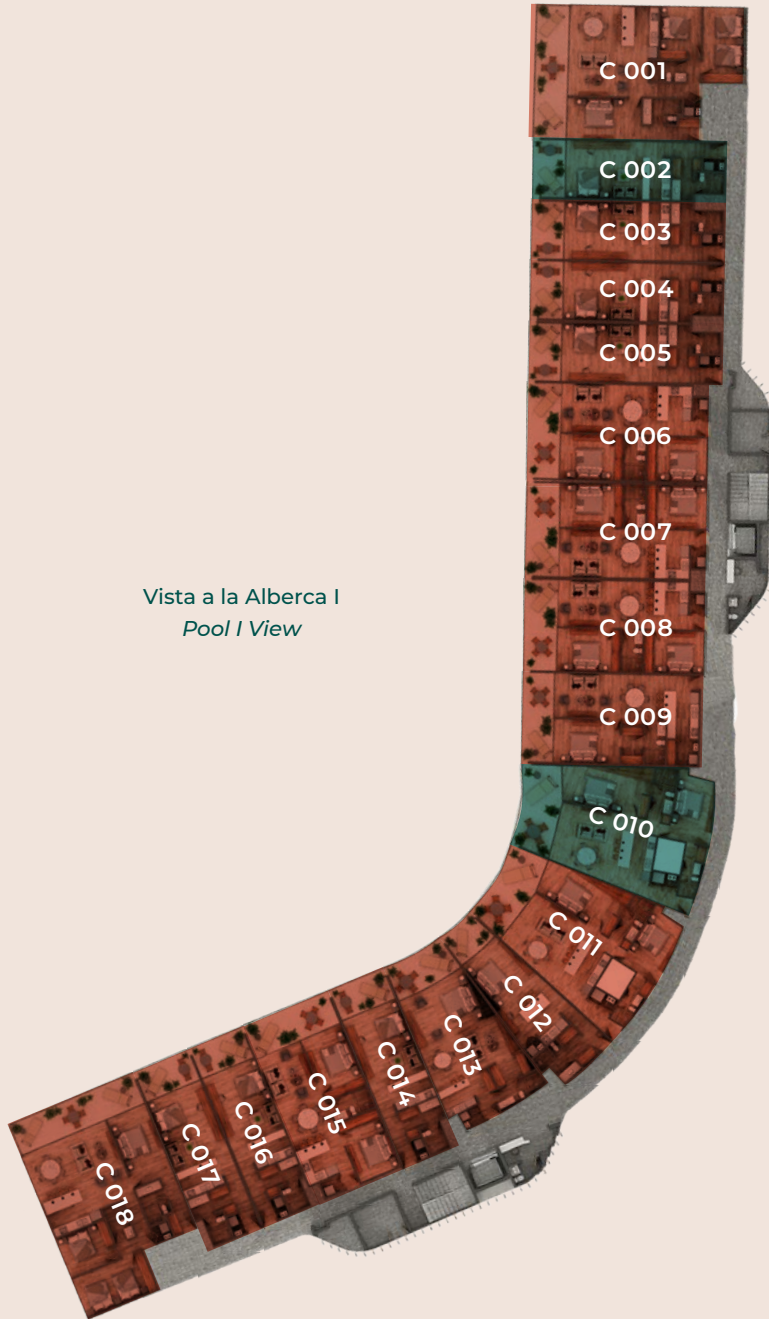

Torre C PB

Disponibilidad / Inventory

- Disponible / Available
- Reservado / Reserved
- Vendido / Sold

Planta Baja
Ground Floor

Vista a la Alberca I
Pool I View

FECHA DE REVISIÓN: 22 ENERO DEL 2025

Torre C N1

Disponibilidad / Inventory

- Disponible / Available
- Reservado / Reserved
- Vendido / Sold

Vista a la Alberca I
Pool I View

FECHA DE REVISIÓN: 22 ENERO DEL 2025

Torre C N2

Disponibilidad / Inventory

- Disponible / Available
- Reservado / Reserved
- Vendido / Sold

Nivel 2
2° Floor

Vista a la Alberca I
Pool I View

FECHA DE REVISIÓN: 22 ENERO DEL 2025

Torre C N3

Disponibilidad / Inventory

- Disponible / Available
- Reservado / Reserved
- Vendido / Sold

Nivel 3
3^o Floor

Vista a la Alberca I
Pool I View

FECHA DE REVISIÓN: 22 ENERO DEL 2025