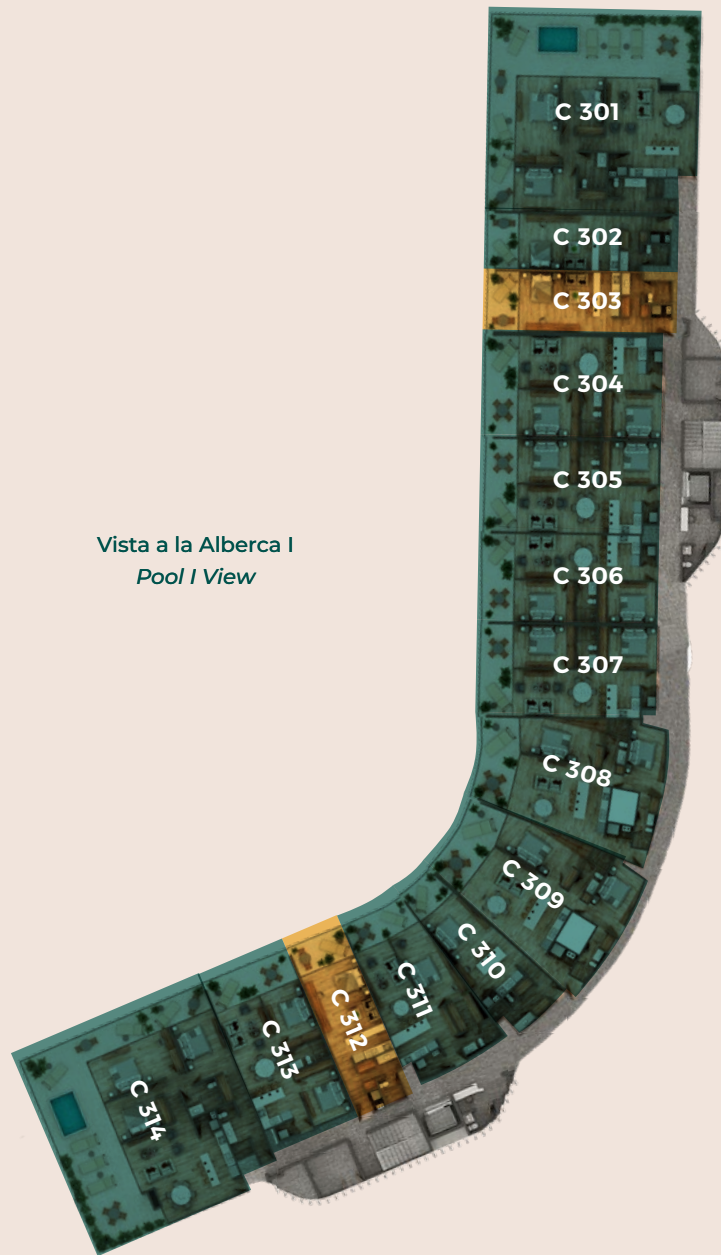

Torre C PB

Disponibilidad / Inventory

- Disponible / Available
- Reservado / Reserved
- Vendido / Sold

Planta Baja
Ground Floor

Vista a la Alberca I
Pool I View

FECHA DE REVISIÓN: 29 DE AGOSTO DE 2023

Torre C N1

Disponibilidad / Inventory

- Disponible / Available
- Reservado / Reserved
- Vendido / Sold

Nivel 1
1st Floor

Vista a la Alberca I
Pool I View

FECHA DE REVISIÓN: 29 DE AGOSTO DE 2023

Torre C N2

Disponibilidad / Inventory

- Disponible / Available
- Reservado / Reserved
- Vendido / Sold

Nivel 2
2° Floor

Vista a la Alberca I
Pool I View

FECHA DE REVISIÓN: 29 DE AGOSTO DE 2023

Torre C N3

Disponibilidad / Inventory

- Disponible / Available
- Reservado / Reserved
- Vendido / Sold

Nivel 3
3° Floor

FECHA DE REVISIÓN: 29 DE AGOSTO DE 2023