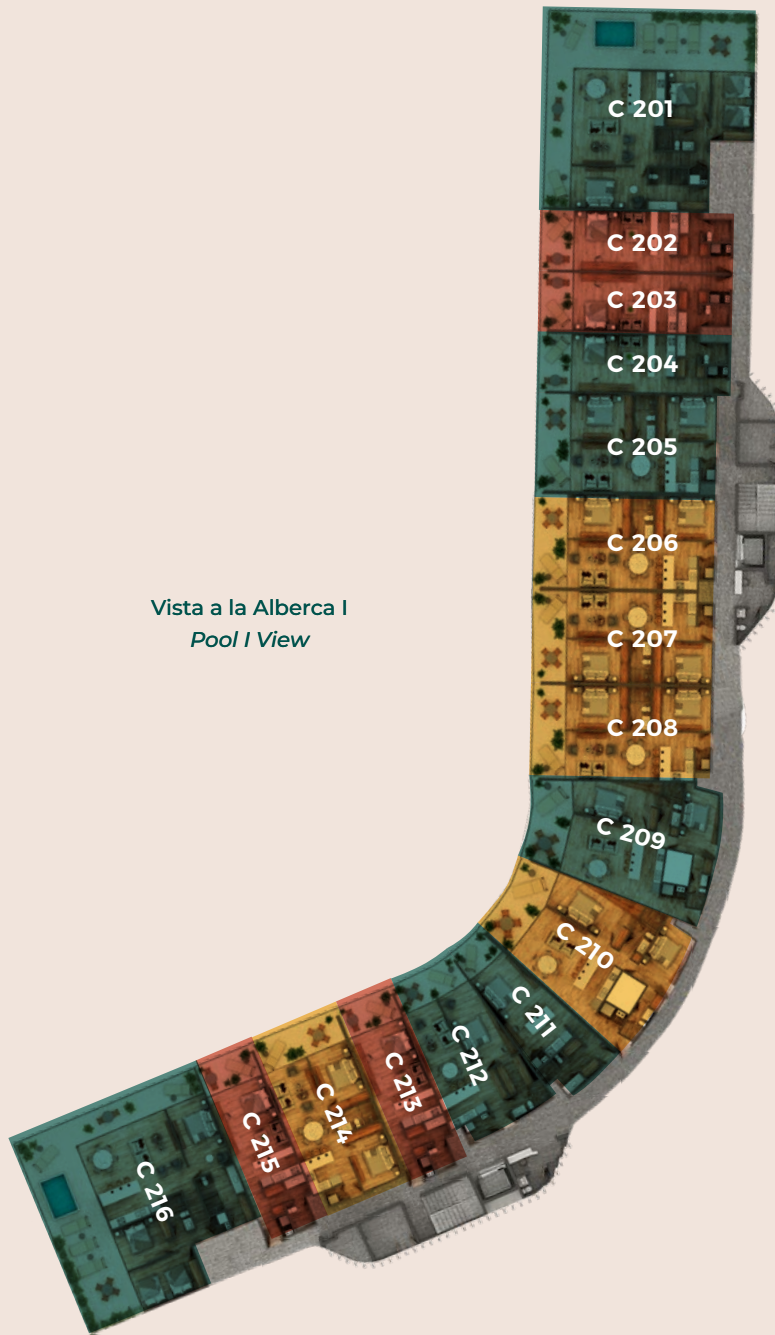

Torre C PB

Disponibilidad / Inventory

- Disponible / Available
- Reservado / Reserved
- Vendido / Sold

Planta Baja
Ground Floor

Vista a la Alberca I
Pool I View

FECHA DE REVISIÓN: 29 DE AGOSTO DE 2023

Torre C N1

Disponibilidad / Inventory

- Disponible / Available
- Reservado / Reserved
- Vendido / Sold

Nivel 1
1st Floor

Vista a la Alberca I
Pool I View

FECHA DE REVISIÓN: 29 DE AGOSTO DE 2023

Torre C N2

Disponibilidad / Inventory

- Disponible / Available
- Reservado / Reserved
- Vendido / Sold

Nivel 2
2° Floor

Vista a la Alberca I
Pool I View

FECHA DE REVISIÓN: 29 DE AGOSTO DE 2023

Torre C N3

Disponibilidad / Inventory

- Disponible / Available
- Reservado / Reserved
- Vendido / Sold