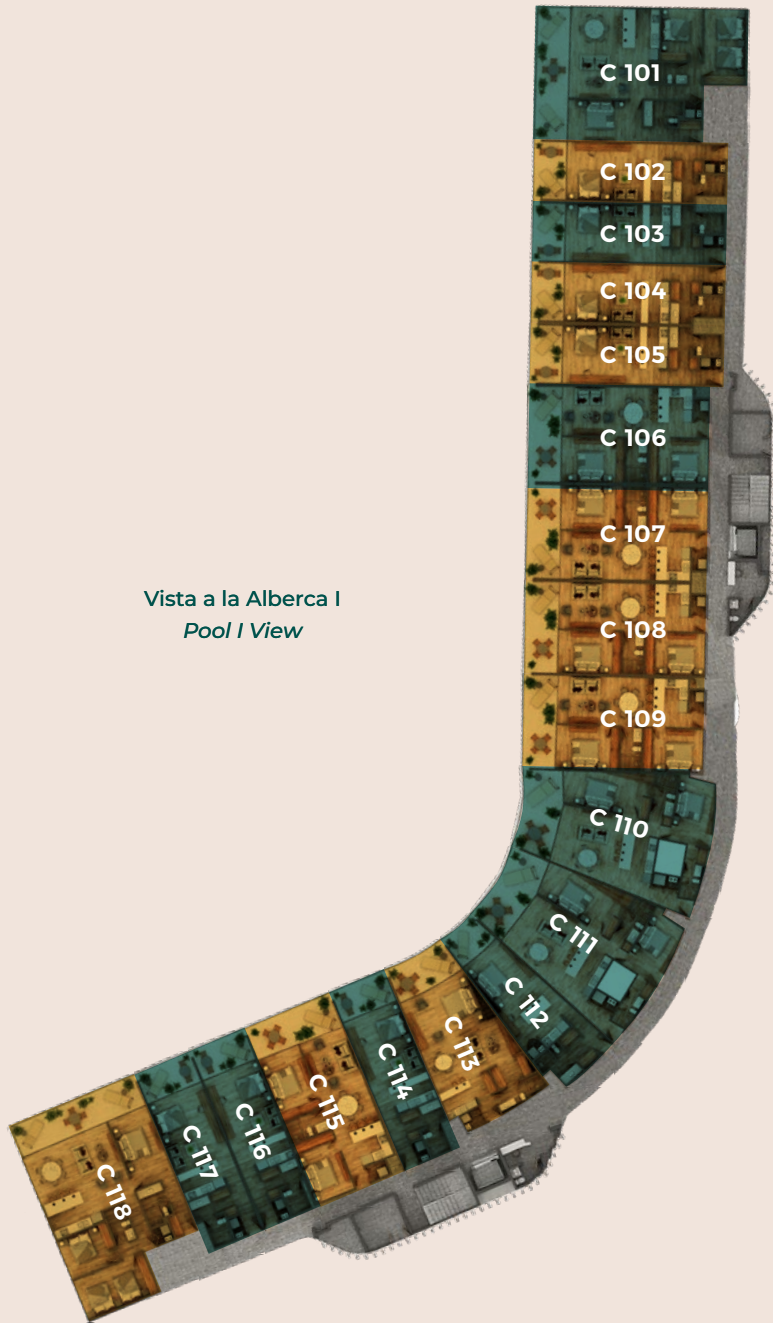

Torre C PB

Disponibilidad / Inventory

- Disponible / Available
- Reservado / Reserved
- Vendido / Sold

Planta Baja
Ground Floor

Vista a la Alberca I
Pool I View

FECHA DE REVISIÓN: 29 DE AGOSTO DE 2023

Torre C N1

Disponibilidad / Inventory

- Disponible / Available
- Reservado / Reserved
- Vendido / Sold

Nivel 1
1st Floor

Vista a la Alberca I
Pool I View

FECHA DE REVISIÓN: 29 DE AGOSTO DE 2023

Torre C N2

Disponibilidad / Inventory

- Disponible / Available
- Reservado / Reserved
- Vendido / Sold

Nivel 2
2° Floor

Vista a la Alberca I
Pool I View

FECHA DE REVISIÓN: 29 DE AGOSTO DE 2023

Torre C N3

Disponibilidad / Inventory

- Disponible / Available
- Reservado / Reserved
- Vendido / Sold