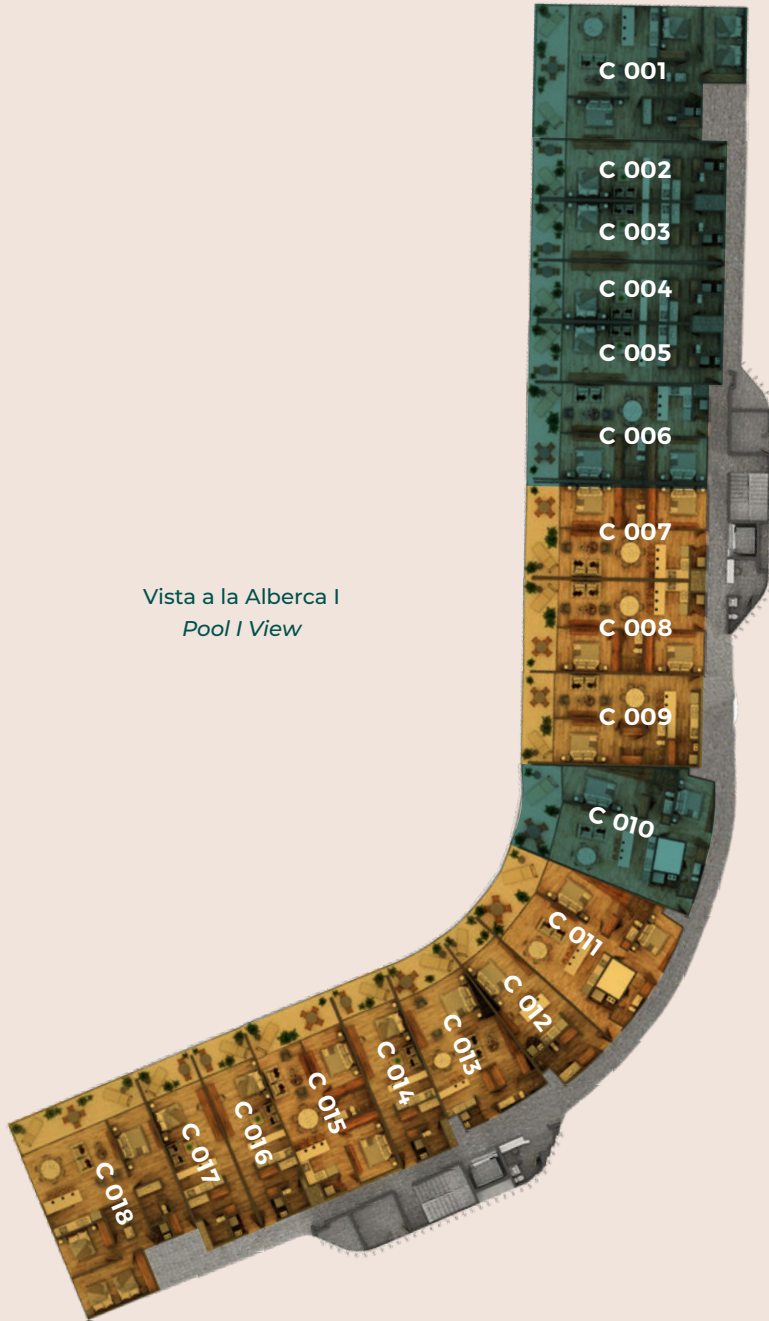

Torre C PB

Disponibilidad / Inventory

- Disponible / Available
- Reservado / Reserved
- Vendido / Sold

Planta Baja
Ground Floor

Vista a la Alberca I
Pool I View

FECHA DE REVISIÓN: 29 DE AGOSTO DE 2023

Torre C N1

Disponibilidad / Inventory

- Disponible / Available
- Reservado / Reserved
- Vendido / Sold

Nivel 1
1st Floor

Vista a la Alberca I
Pool I View

FECHA DE REVISIÓN: 29 DE AGOSTO DE 2023

Torre C N2

Disponibilidad / Inventory

- Disponible / Available
- Reservado / Reserved
- Vendido / Sold

Nivel 2
2° Floor

Vista a la Alberca I
Pool I View

FECHA DE REVISIÓN: 29 DE AGOSTO DE 2023

Torre C N3

Disponibilidad / Inventory

- Disponible / Available
- Reservado / Reserved
- Vendido / Sold