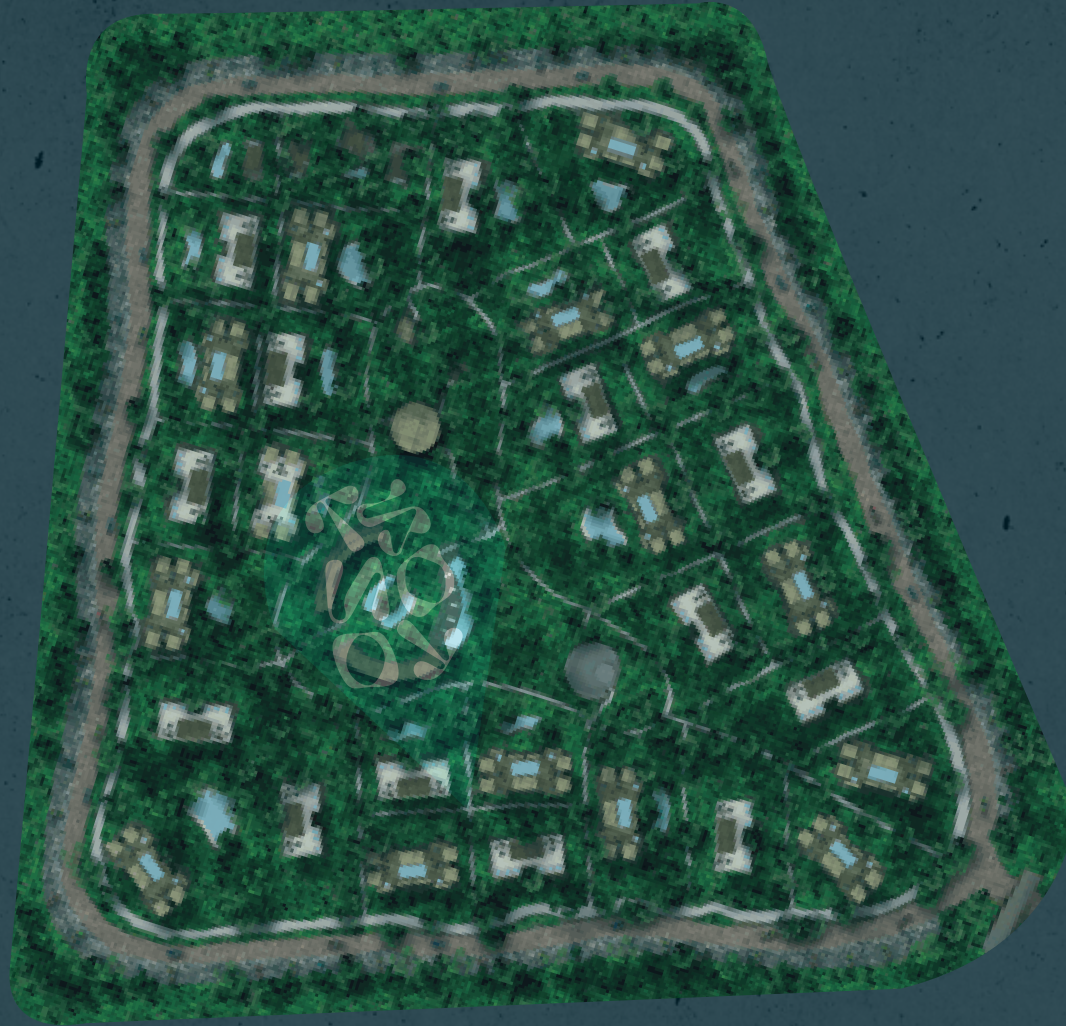

TSONOT
MYSTIC CONDOS · TULUM

Tasomoto®

MYSTIC CONDOS · TULUM

TSOMOT

MYSTIC CONDOS · TULUM

La entrada al mundo trascendente
The entrance to the transcendent world

UBICADO EN LÚUM ZAMA,
la zona más exclusiva de Aldea Zama, Tulum. Creado
para el bienestar, conexión y seguridad de sus residentes.

*LOCATED IN LÚUM ZAMA,
the most exclusive area in Aldea Zama, Tulum. Created for the well-being,
connection and security of its residents.*

Bienestar, conexión,
comodidad, LÚUM ZAMA

*Wellness, connection,
comfort LÚUM ZAMA*

TULUM PUEBLO TULUM TOWN

CARRETERA FEDERAL
FEDERAL ROAD

AV. COBA

LÚUM ZAMA

ALDEA ZAMA

MAR CARIBE
CARIBBEAN SEA

UBICACIÓN / LOCATION

UBICACIÓN ESTRATÉGICA DENTRO DE
STRATEGIC LOCATION WITHIN
LUUM ZAMA, Aldea Zama,
77760 Tulum, Q.R.

ZONA
HOTELERA
HOTEL
ZONE

TSONOT

MYSTIC CONDOS · TULUM

Déjate acariciar por la
brisa natural en TSONOT

*Let yourself be caressed by the
natural breeze in TSONOT*

Conecta con la naturaleza,
conecta con TSONOT