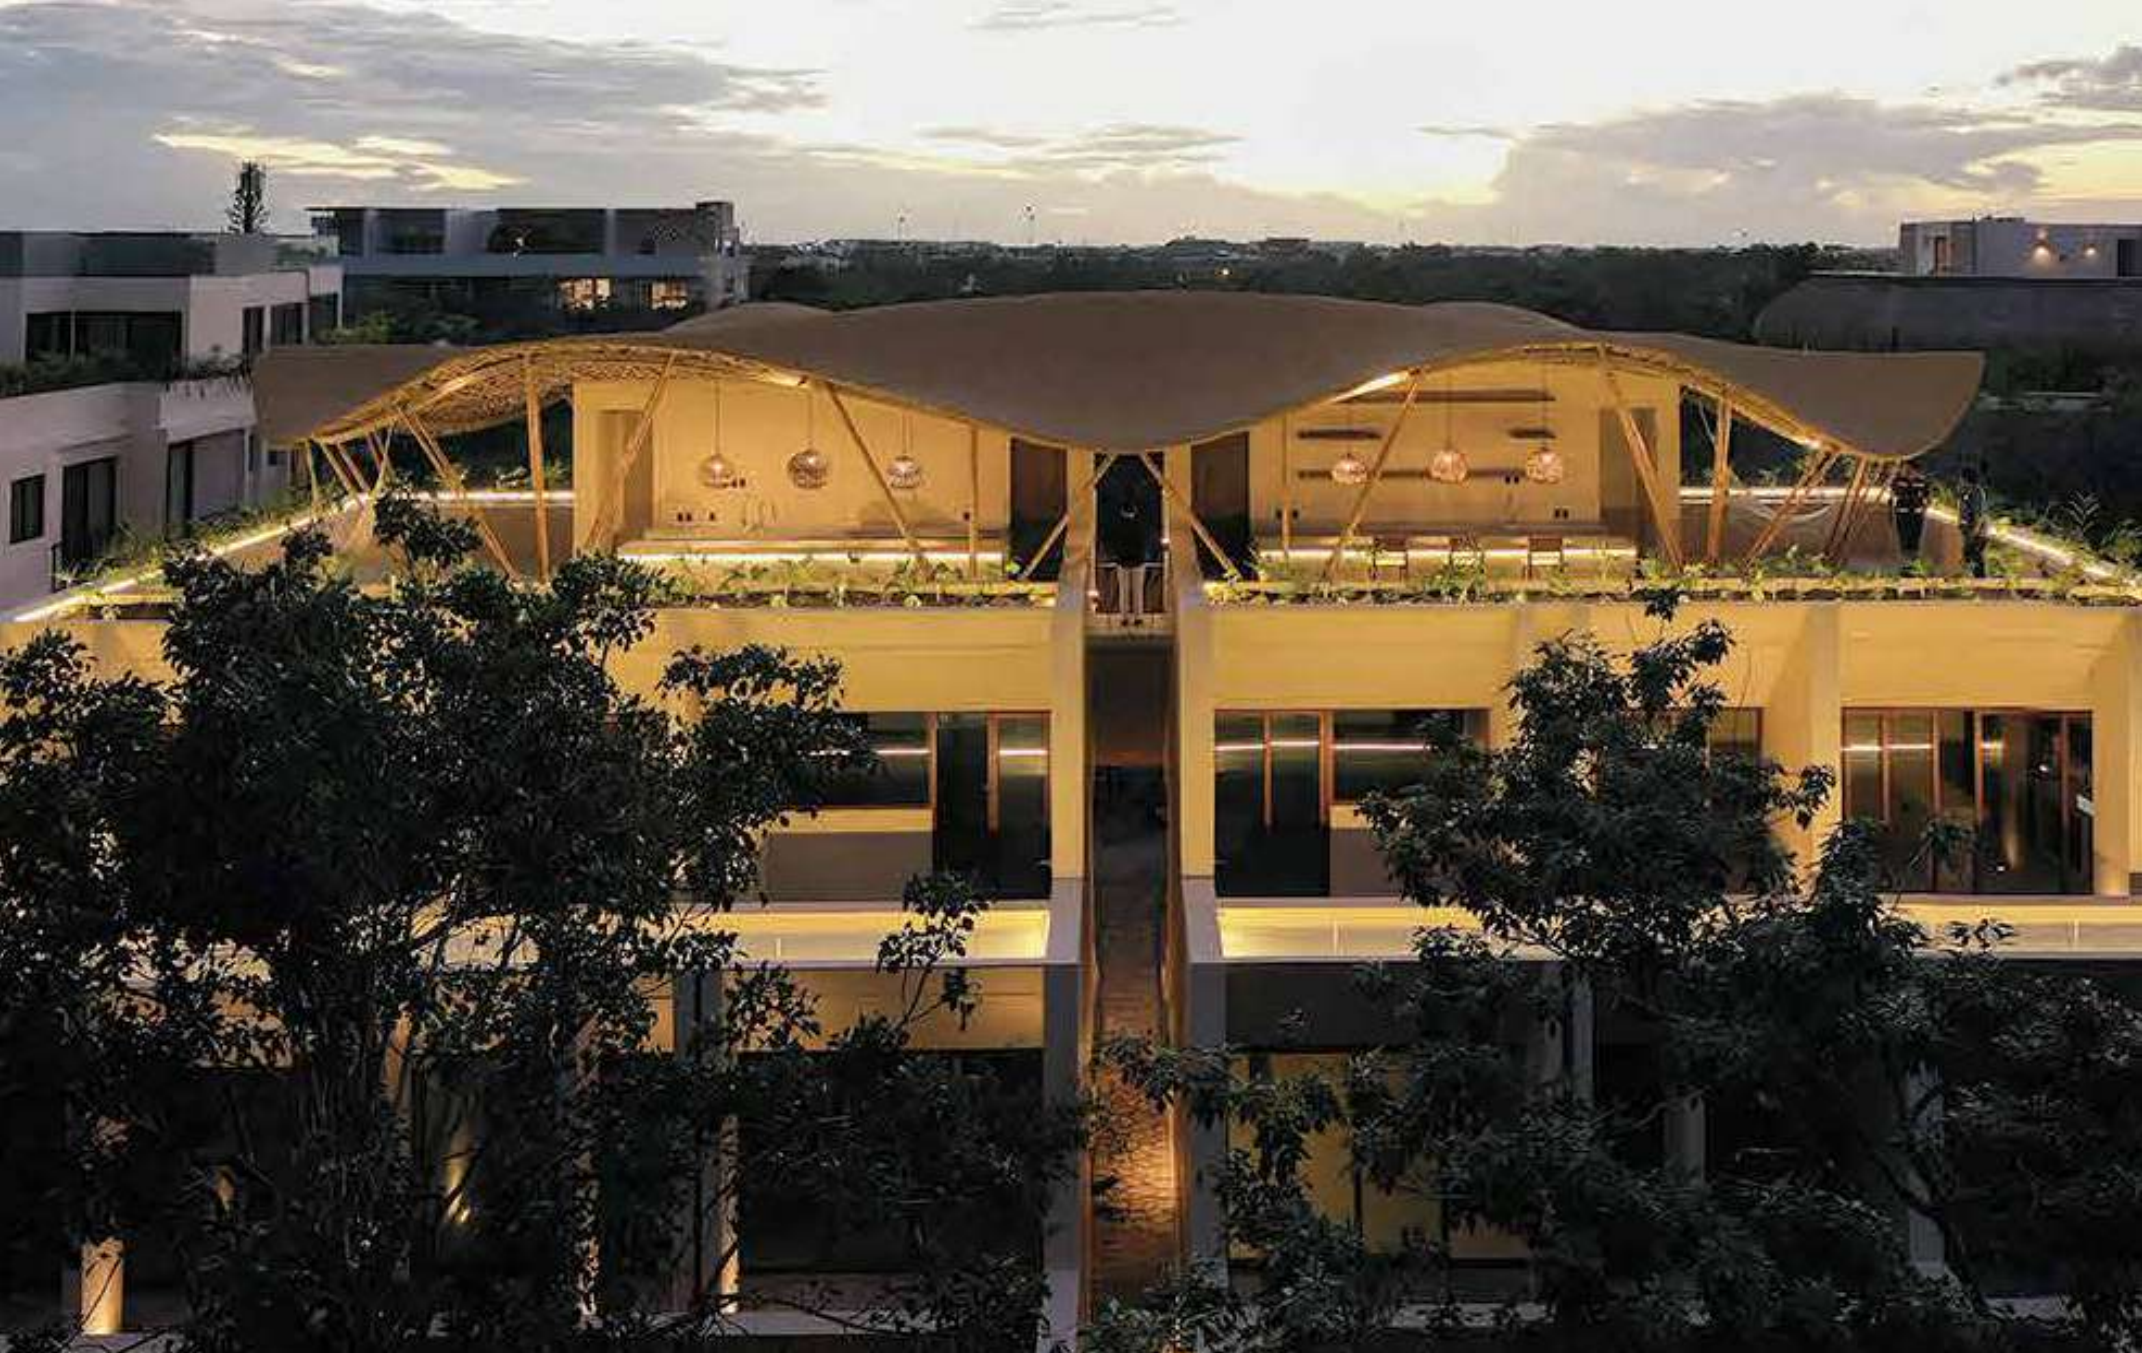

TSONOT

MYSTIC CONDOS · TULUM