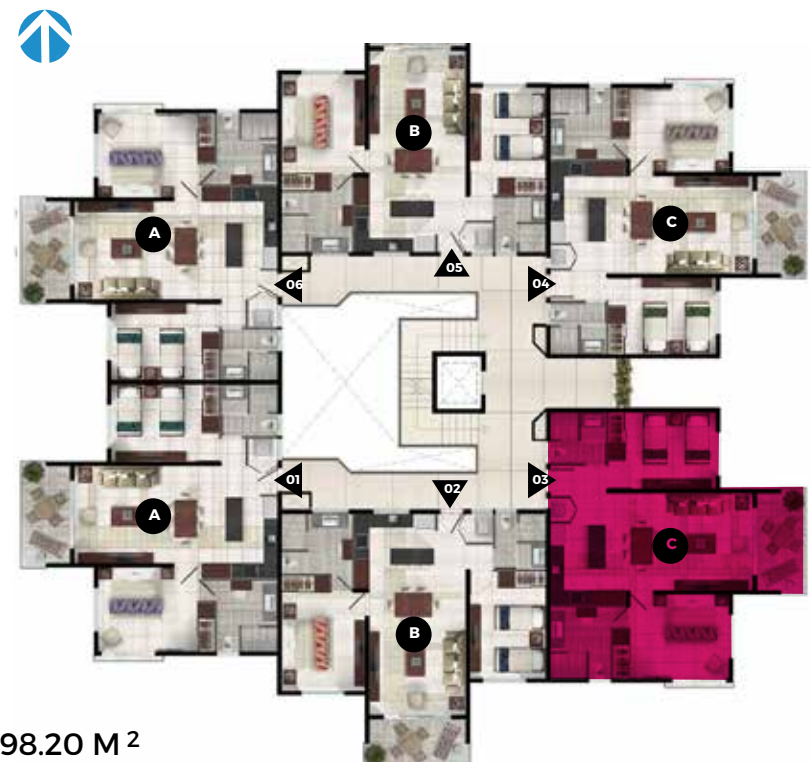

# E503-CONDO TORRE E-PISO 5 TIPO C

**LAGUNAS**  
CIUDAD MAYAKOBA

**ciudad**  
**mayakoba**  
riviera maya, mx

Dimensiones, especificaciones, distribución de Plan Maestro sujeto a cambios sin previo aviso.

# E503-CONDO TORRE E-PISO 5 TIPO C

- 1.COCINA
- 2.COMEDOR
- 3.SALA
- 4.RECÁMARA PRINCIPAL
- 5.RECÁMARA
- 6.BAÑO
- 7.TERRAZA
- 8.ÁREA DE LAVADO

PISO 5

ÁREA: 98.20 M<sup>2</sup>