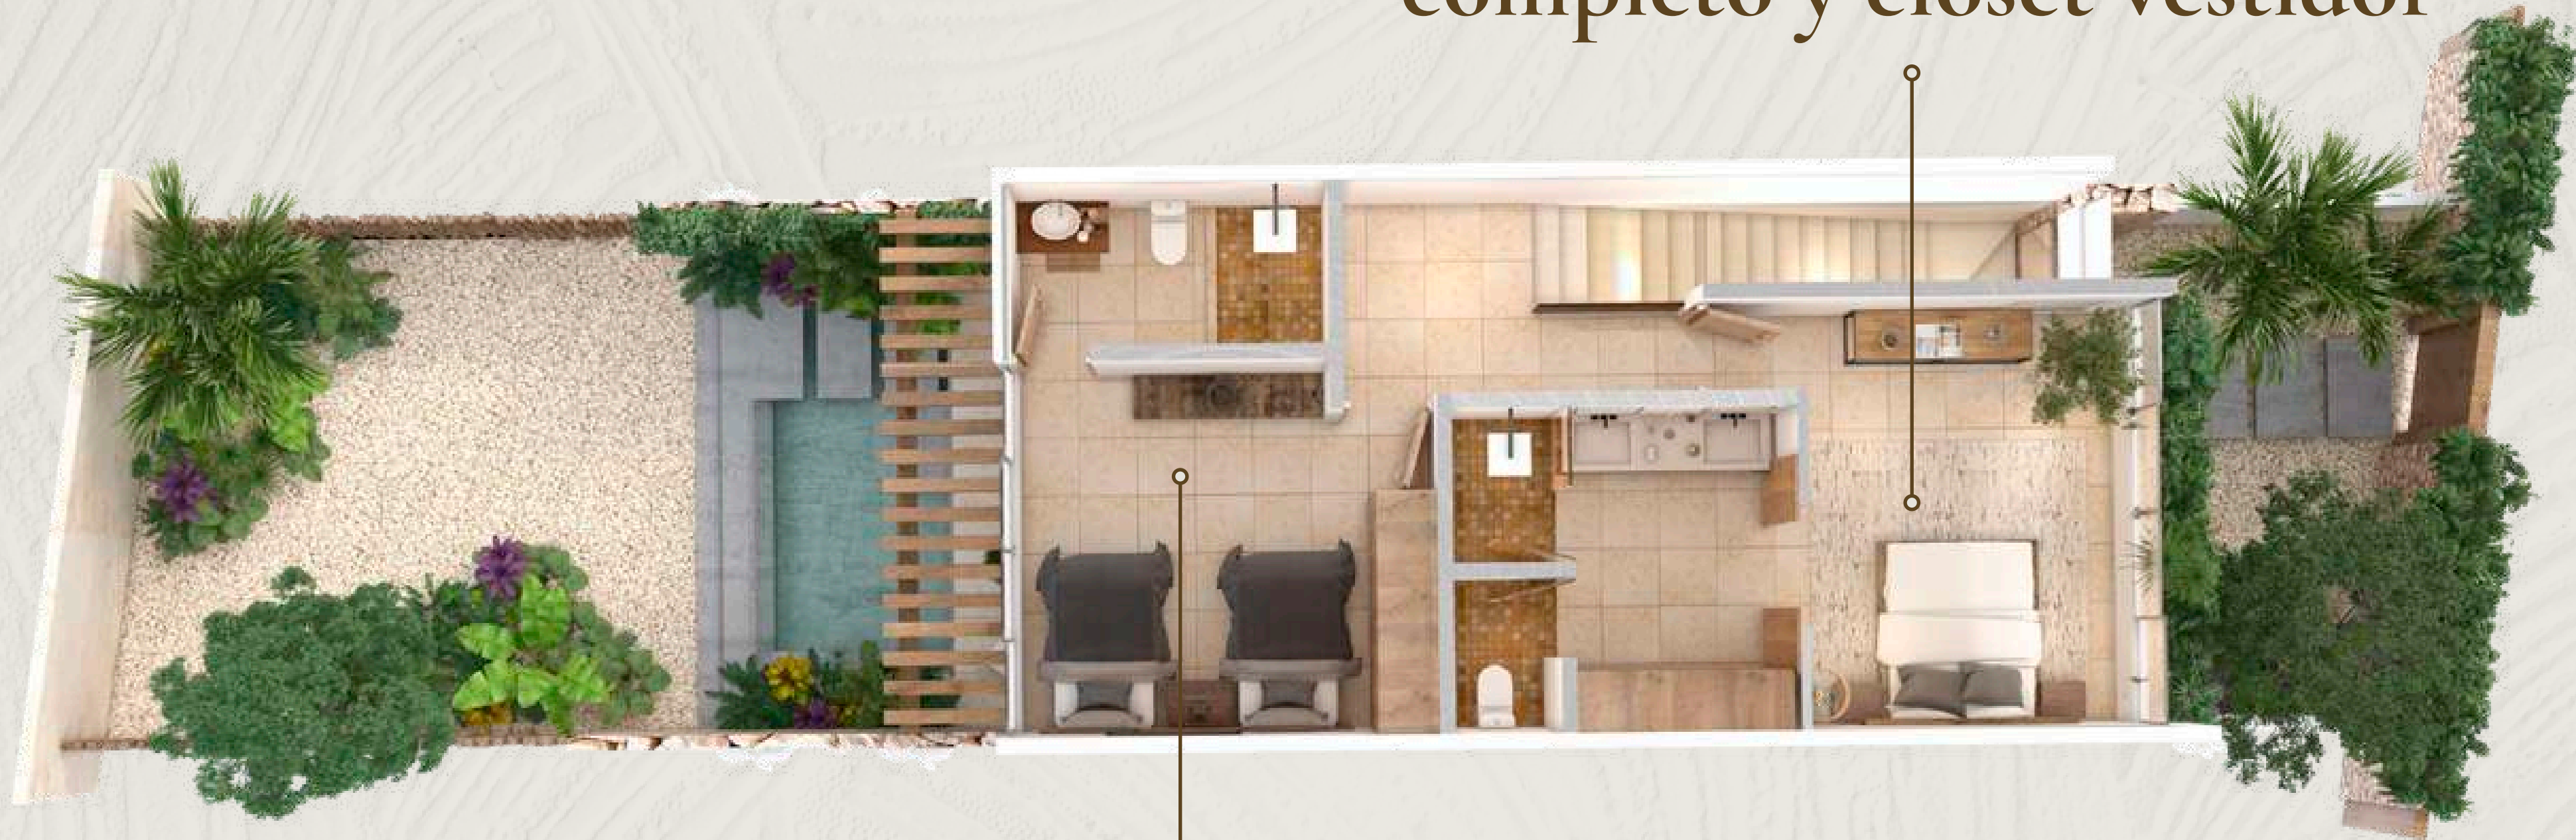

Villa Bakari - Nivel 2

Una habitación principal con baño completo y clóset vestidor

Una habitación secundaria con clóset y baño completo