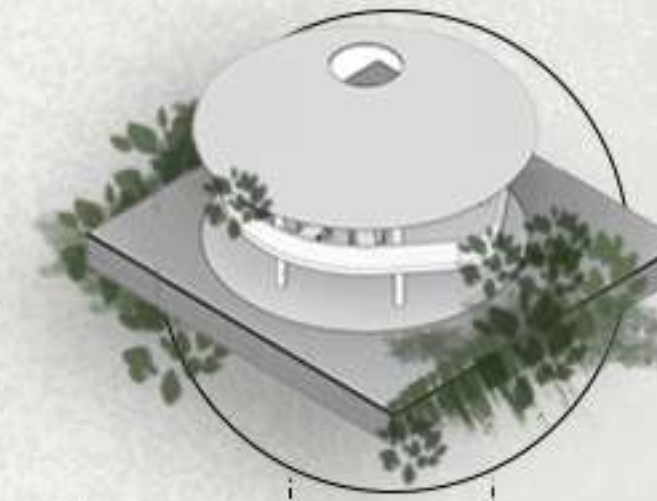

La imagen presentada es solo para fines ilustrativos y puede cambiar sin previo aviso durante el proceso de construcción.

∞ Tulum

The word 'Coexistir' is written in a clean, black, sans-serif font. The letter 'C' is partially enclosed by several overlapping, light grey, hand-drawn loops. The letter 'i' is partially enclosed by a single, larger, light grey circle. Below the letter 'x', there is a small, light grey, starburst or sunburst graphic with several points.

Pet Park

Cancha de arena

Cowork

Área de Grill

Alberca Secundaria

Alberca Principal

La imagen presentada es sólo para fines ilustrativos y puede cambiar sin previo aviso durante el proceso de construcción.

La imagen presentada es sólo para fines ilustrativos y puede cambiar sin previo aviso durante el proceso de construcción.