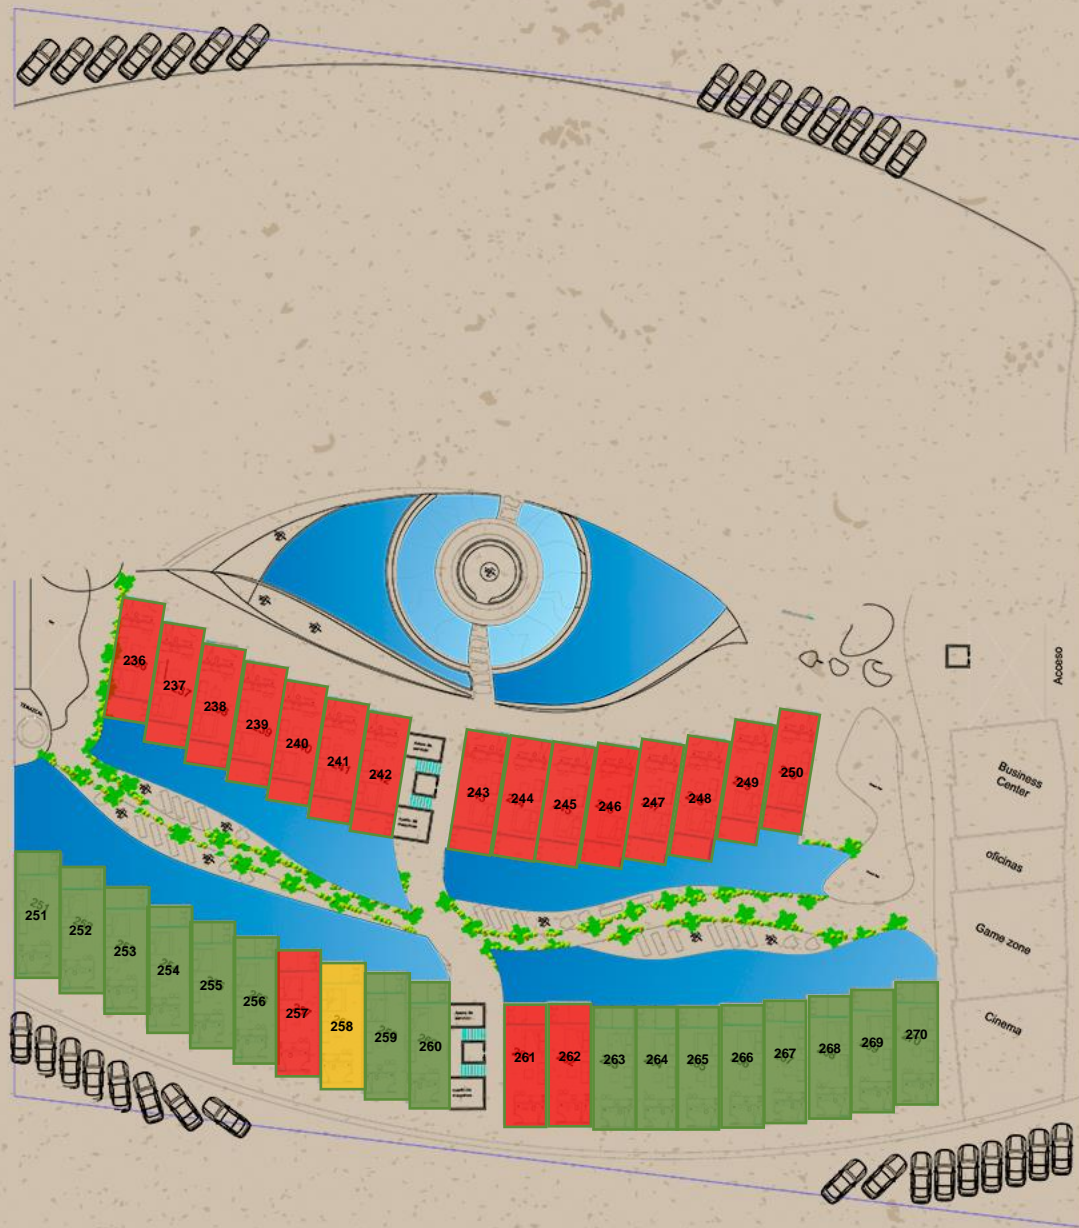

A circular orange icon containing a stylized white eye with a central pupil and iris, surrounded by a dotted border.

Dalái

Planta Baja

Ground Floor

- **Vendido** | *Sold*
- **Disponible** | *Available*
- **Reservado** | *Reserved*

Disponibilidad
Availability

Nivel 1

Level 1

- **Vendido** | *Sold*
- **Disponible** | *Available*
- **Reservado** | *Reserved*

Disponibilidad
Availability

Nivel 2

Level 2

- **Vendido** | *Sold*
- **Disponible** | *Available*
- **Reservado** | *Reserved*

Disponibilidad
Availability

Nivel 3

Level 3

- **Vendido** | *Sold*
- **Disponible** | *Available*
- **Reservado** | *Reserved*

Disponibilidad
Availability

Nivel 4

Level 4

● **Vendido** | *Sold*