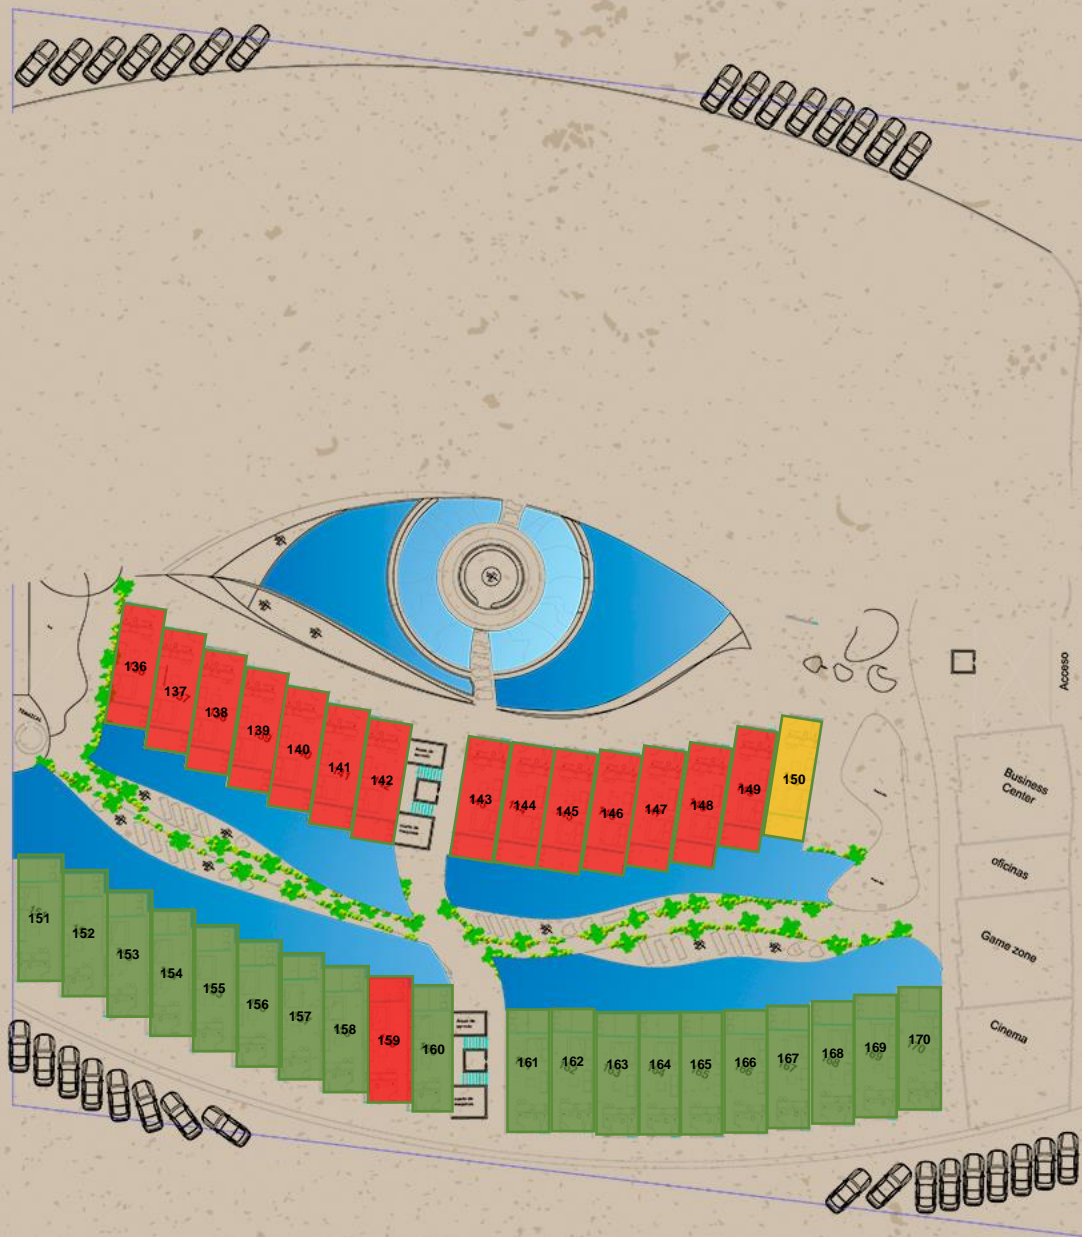

A circular orange icon containing a stylized white eye with a central pupil and iris, surrounded by a dotted border.

Dalái

Planta Baja

Ground Floor

- **Vendido** | *Sold*
- **Disponible** | *Available*
- **Reservado** | *Reserved*

Disponibilidad
Availability

Nivel 1

Level 1

- **Vendido** | *Sold*
- **Disponible** | *Available*
- **Reservado** | *Reserved*

Disponibilidad
Availability

Nivel 2

Level 2

- **Vendido** | *Sold*
- **Disponible** | *Available*
- **Reservado** | *Reserved*

Disponibilidad
Availability

Nivel 3

Level 3

- **Vendido** | *Sold*
- **Disponible** | *Available*
- **Reservado** | *Reserved*

Disponibilidad
Availability

Nivel 4

Level 4

● **Vendido** | *Sold*