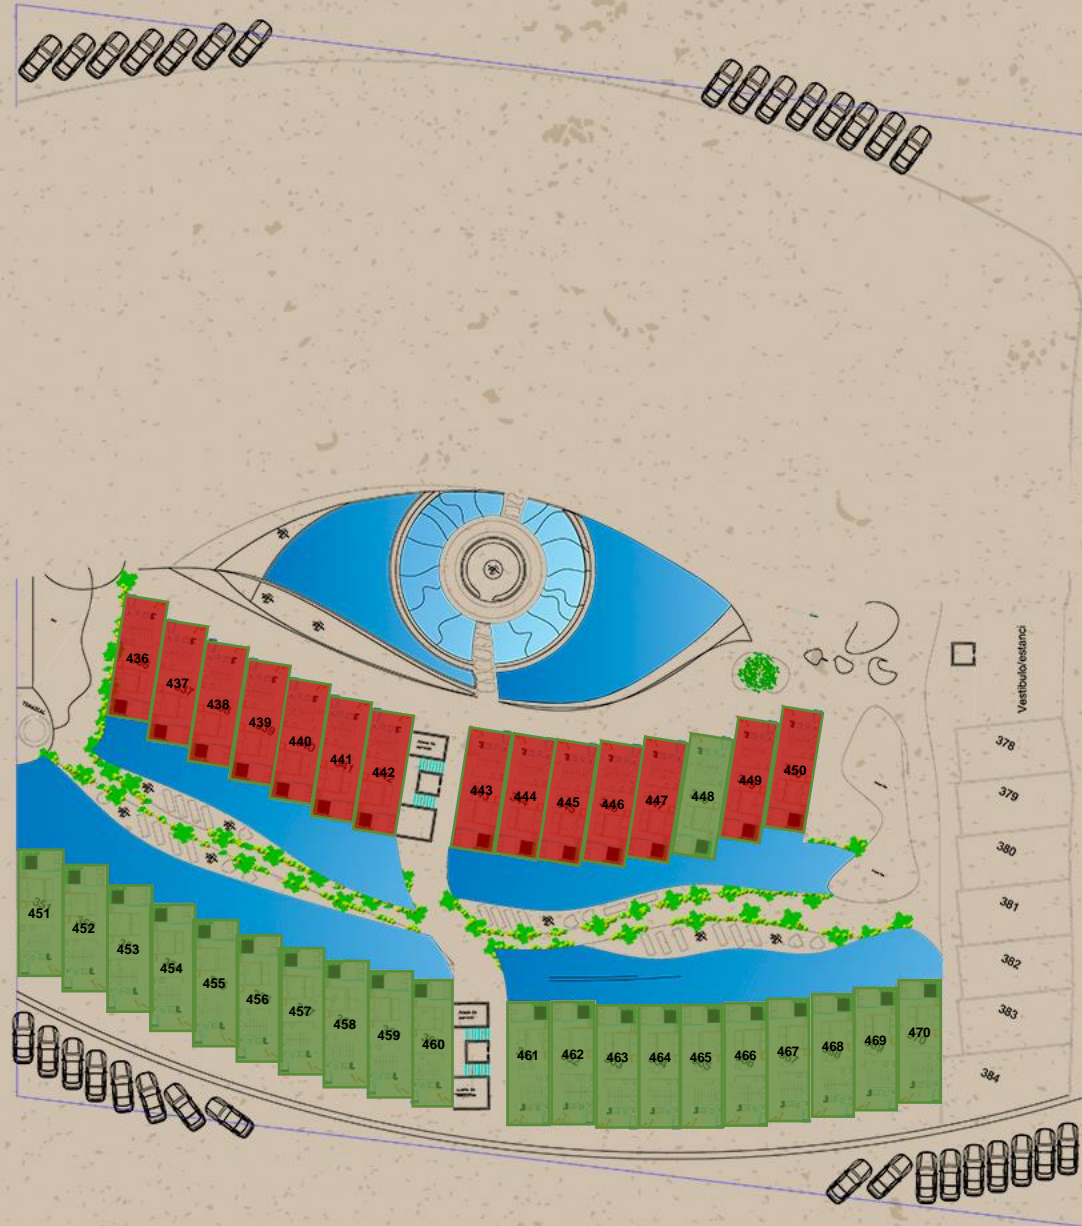

Disponibilidad
Availability