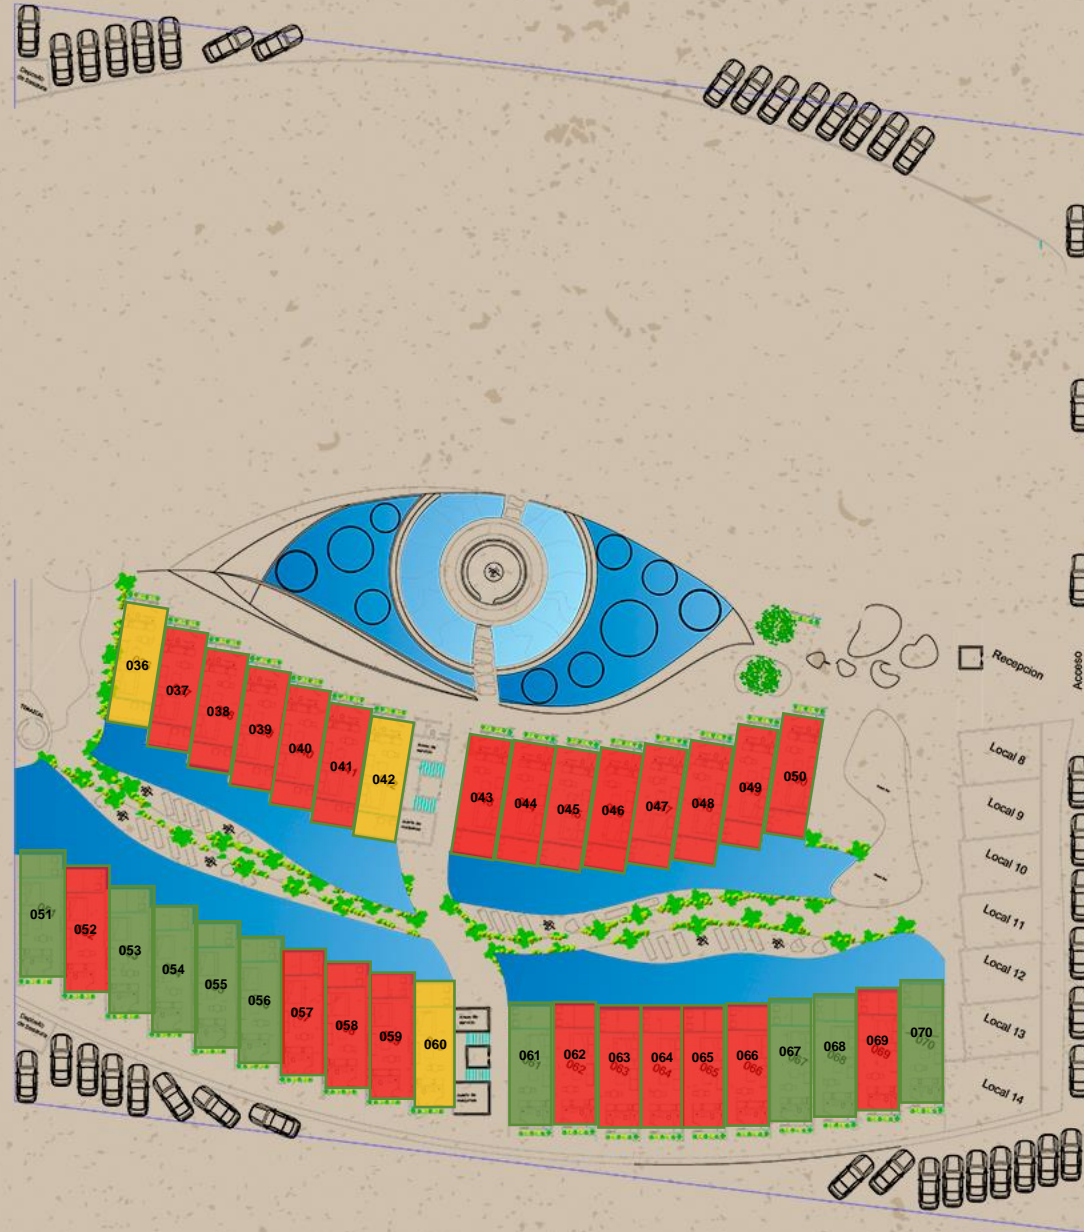

A circular orange icon containing a stylized white eye with a central pupil and iris, surrounded by a dotted border.

Dalái

Planta Baja

Ground Floor

- **Vendido** | *Sold*
- **Disponible** | *Available*
- **Reservado** | *Reserved*

Disponibilidad
Availability

Nivel 1

Level 1

- **Vendido** | *Sold*
- **Disponible** | *Available*
- **Reservado** | *Reserved*

Disponibilidad
Availability

Nivel 2

Level 2

- **Vendido** | *Sold*
- **Disponible** | *Available*
- **Reservado** | *Reserved*

Disponibilidad
Availability

Nivel 3

Level 3

- **Vendido** | *Sold*
- **Disponible** | *Available*
- **Reservado** | *Reserved*

Disponibilidad
Availability

Nivel 4

Level 4

● **Vendido** | *Sold*