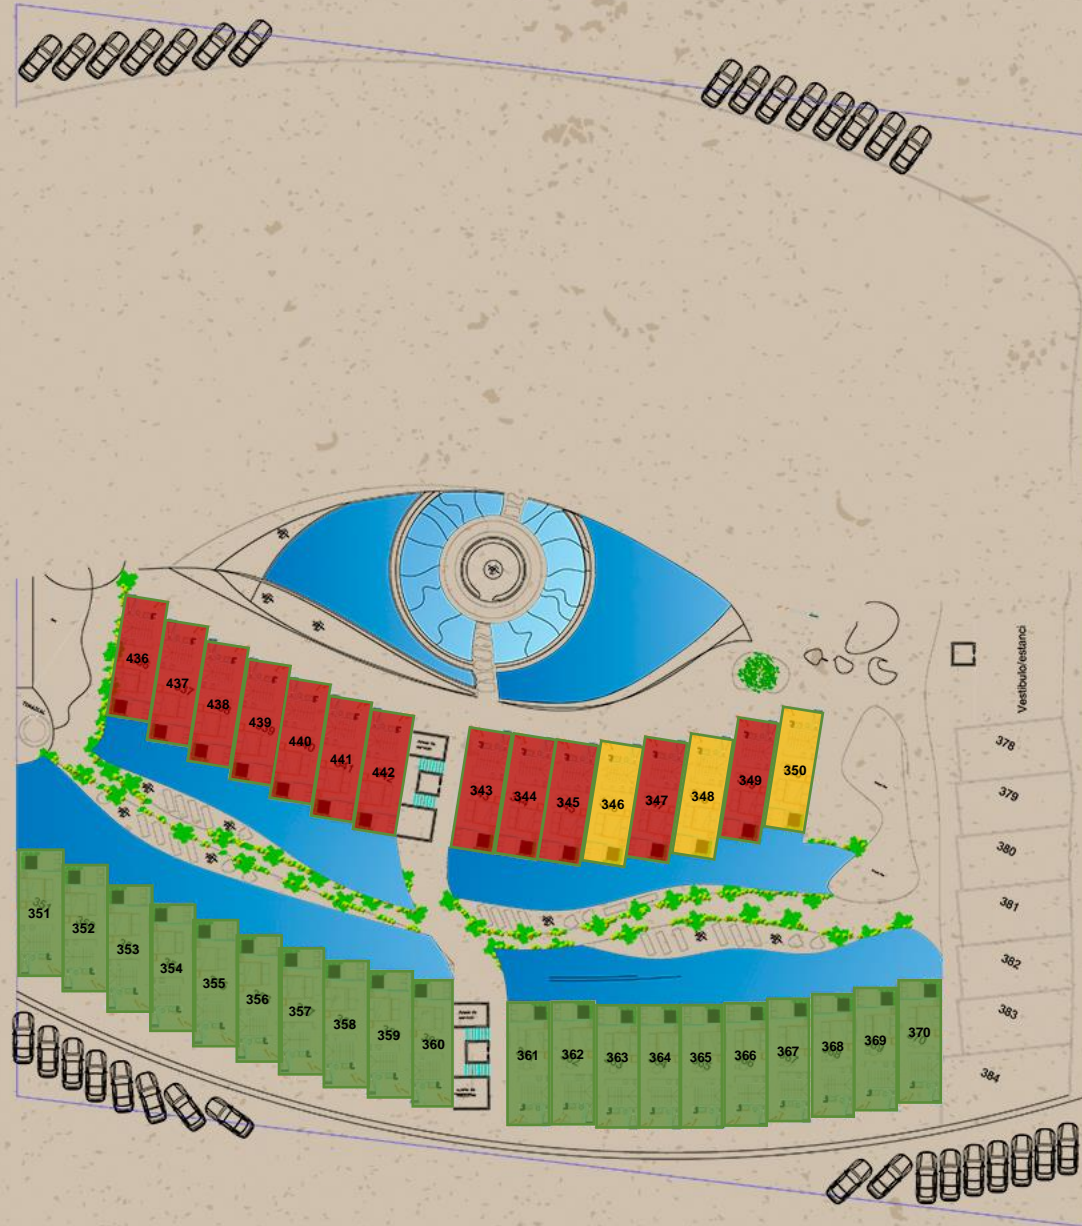

A circular orange icon containing a stylized white eye with a central pupil and iris, surrounded by a dotted border.

Dalái

Planta Baja

Ground Floor

- **Vendido** | *Sold*
- **Disponible** | *Available*
- **Reservado** | *Reserved*

Disponibilidad
Availability

Nivel 1

Level 1

- **Vendido** | *Sold*
- **Disponible** | *Available*
- **Reservado** | *Reserved*

Disponibilidad
Availability

Nivel 2

Level 2

- **Vendido** | *Sold*
- **Disponible** | *Available*
- **Reservado** | *Reserved*

Disponibilidad
Availability

Nivel 3

Level 3

- **Vendido** | *Sold*
- **Disponible** | *Available*
- **Reservado** | *Reserved*

Disponibilidad
Availability

Nivel 4

Level 4

● **Vendido** | *Sold*