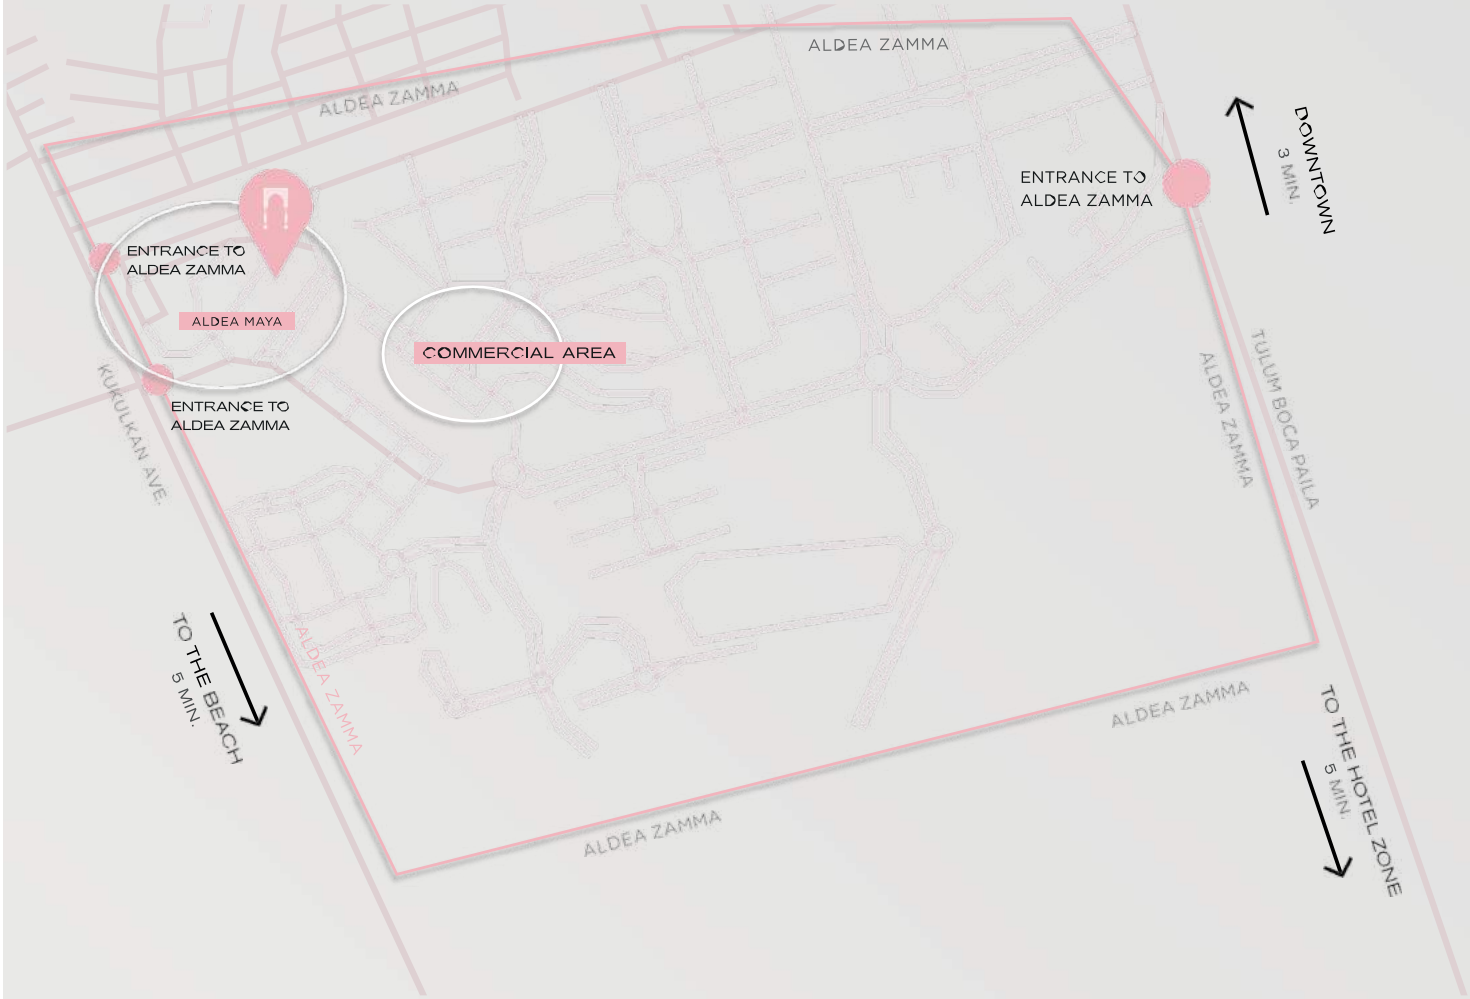

**Pink Riad
Tulum**

Imperial living

PRICELIST

24

departamentos

4

niveles

48

habitaciones

LOCATION

PLANTA BAJA

● Vendido ● Reservado ● Disponible

PRIMER NIVEL

● Vendido ● Reservado ● Disponible

SEGUNDO NIVEL

● Vendido ● Reservado ● Disponible