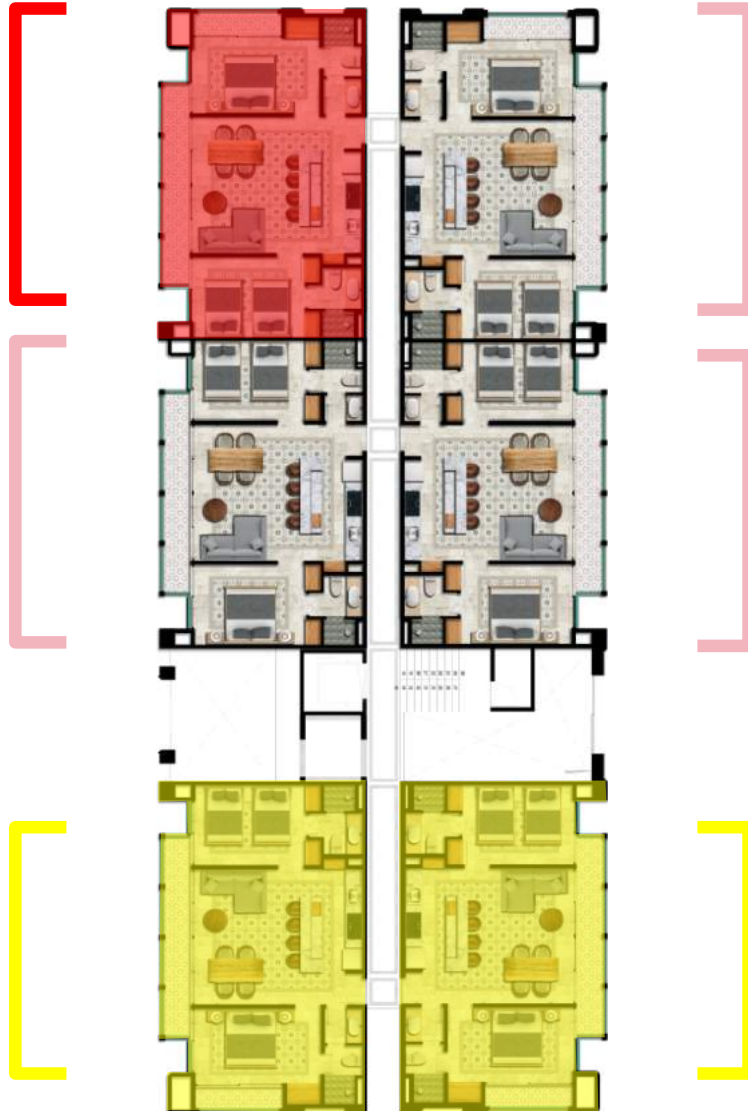

**Pink Riad
Tulum**

Imperial living

PRICELIST

24

departamentos

4

niveles

48

habitaciones

LOCATION

PLANTA BAJA

● Vendido ● Reservado ● Disponible

PRIMER NIVEL

● Vendido ● Reservado ● Disponible

SEGUNDO NIVEL

● Vendido ● Reservado ● Disponible

205
RESERVADO

206

203

204

201
RESERVADO

202
RESERVADO

PENT HOUSE

● Vendido ● Reservado ● Disponible