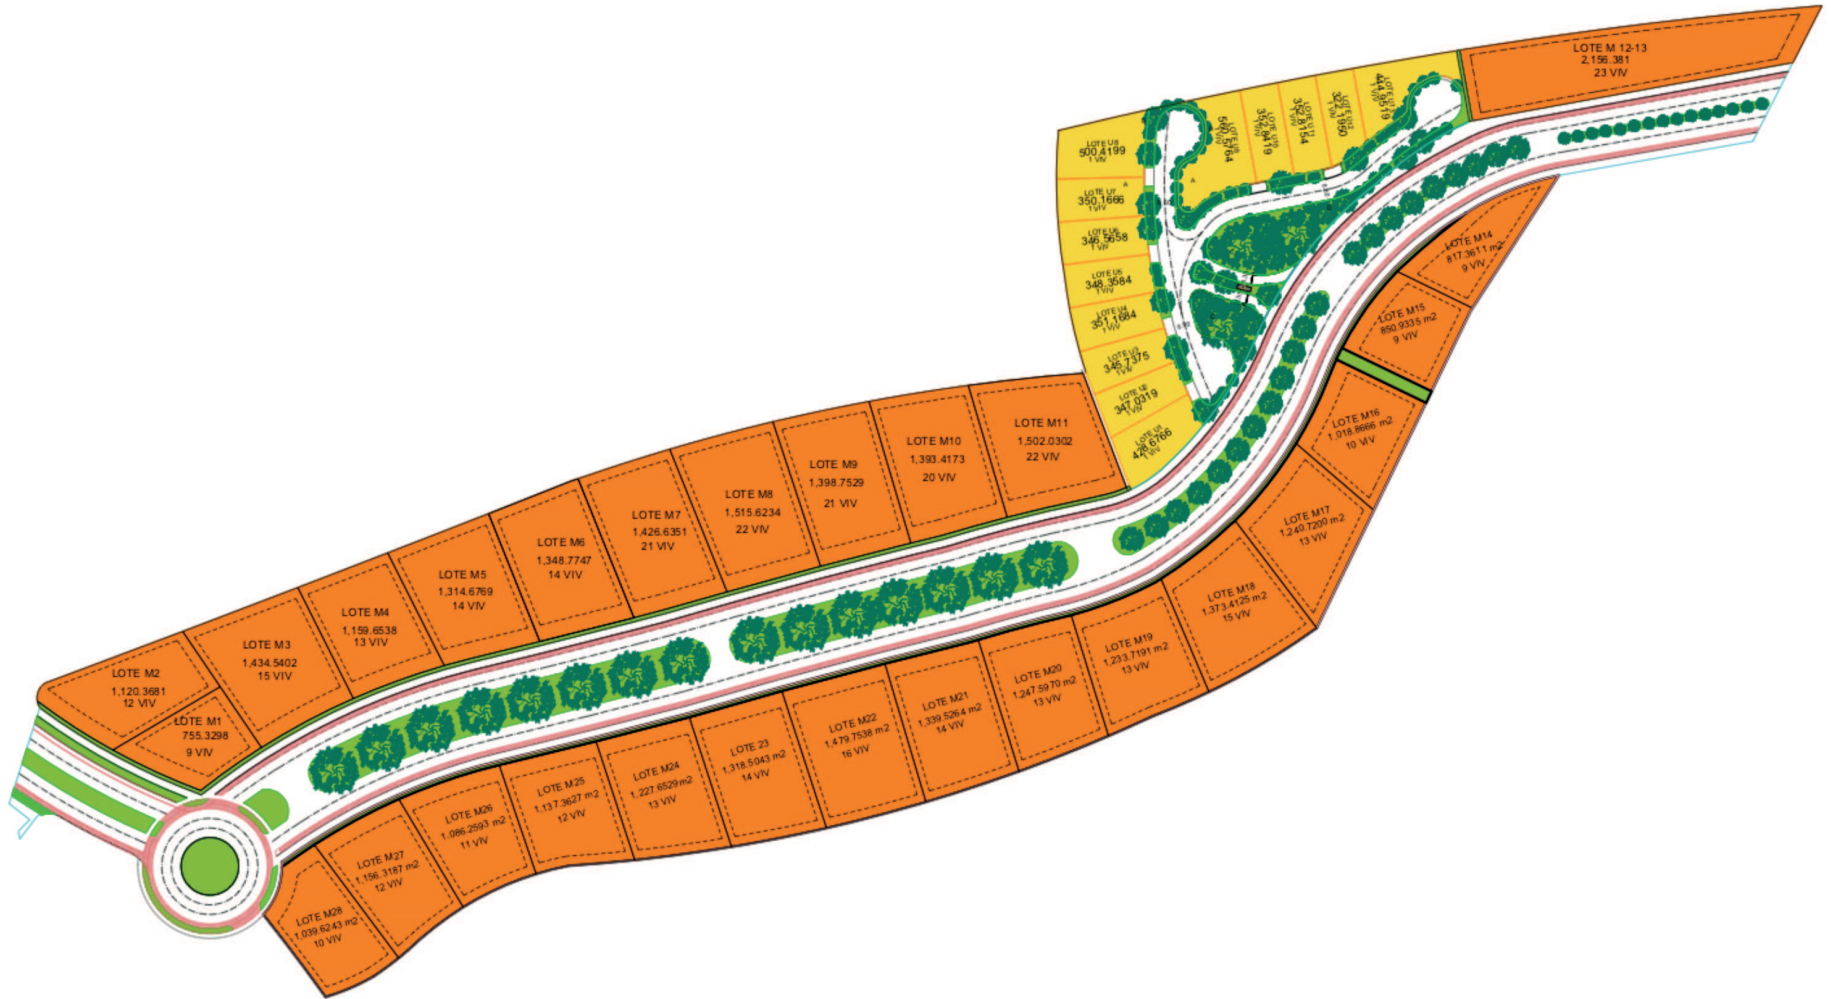

Aldea Zamá

Mondo es un concepto que nace tras el éxito en ventas de Aldea Zamá, comunidad de lujo que abarca 79.2 hectáreas. Aldea Zamá, en los últimos 4 años, se ha desarrollado de manera extraordinaria:

Ubicación

Mondo se ubica dentro de la **privilegiada comunidad de Selvazama, Tulum**, un proyecto **Ultra Mixto de Lujo**, localizado a tan solo **200 metros** de la lujosa comunidad de **Aldea Zamá** y a **300 metros** de distancia de la internacionalmente famosa **Green School**.

Master Plan

Selvazama

**La presente imagen es una proyección, los resultados reales pueden variar.*

Mondo
#SELVAZAMA

Descubre un nuevo Mundo

Ubicado dentro de Selvazama, proyecto Ultra Mixto de Lujo de 1,636,000 m².
Mundo cuenta con 28 lotes para desarrollar departamentos y 13 lotes para desarrollo de casas residenciales.