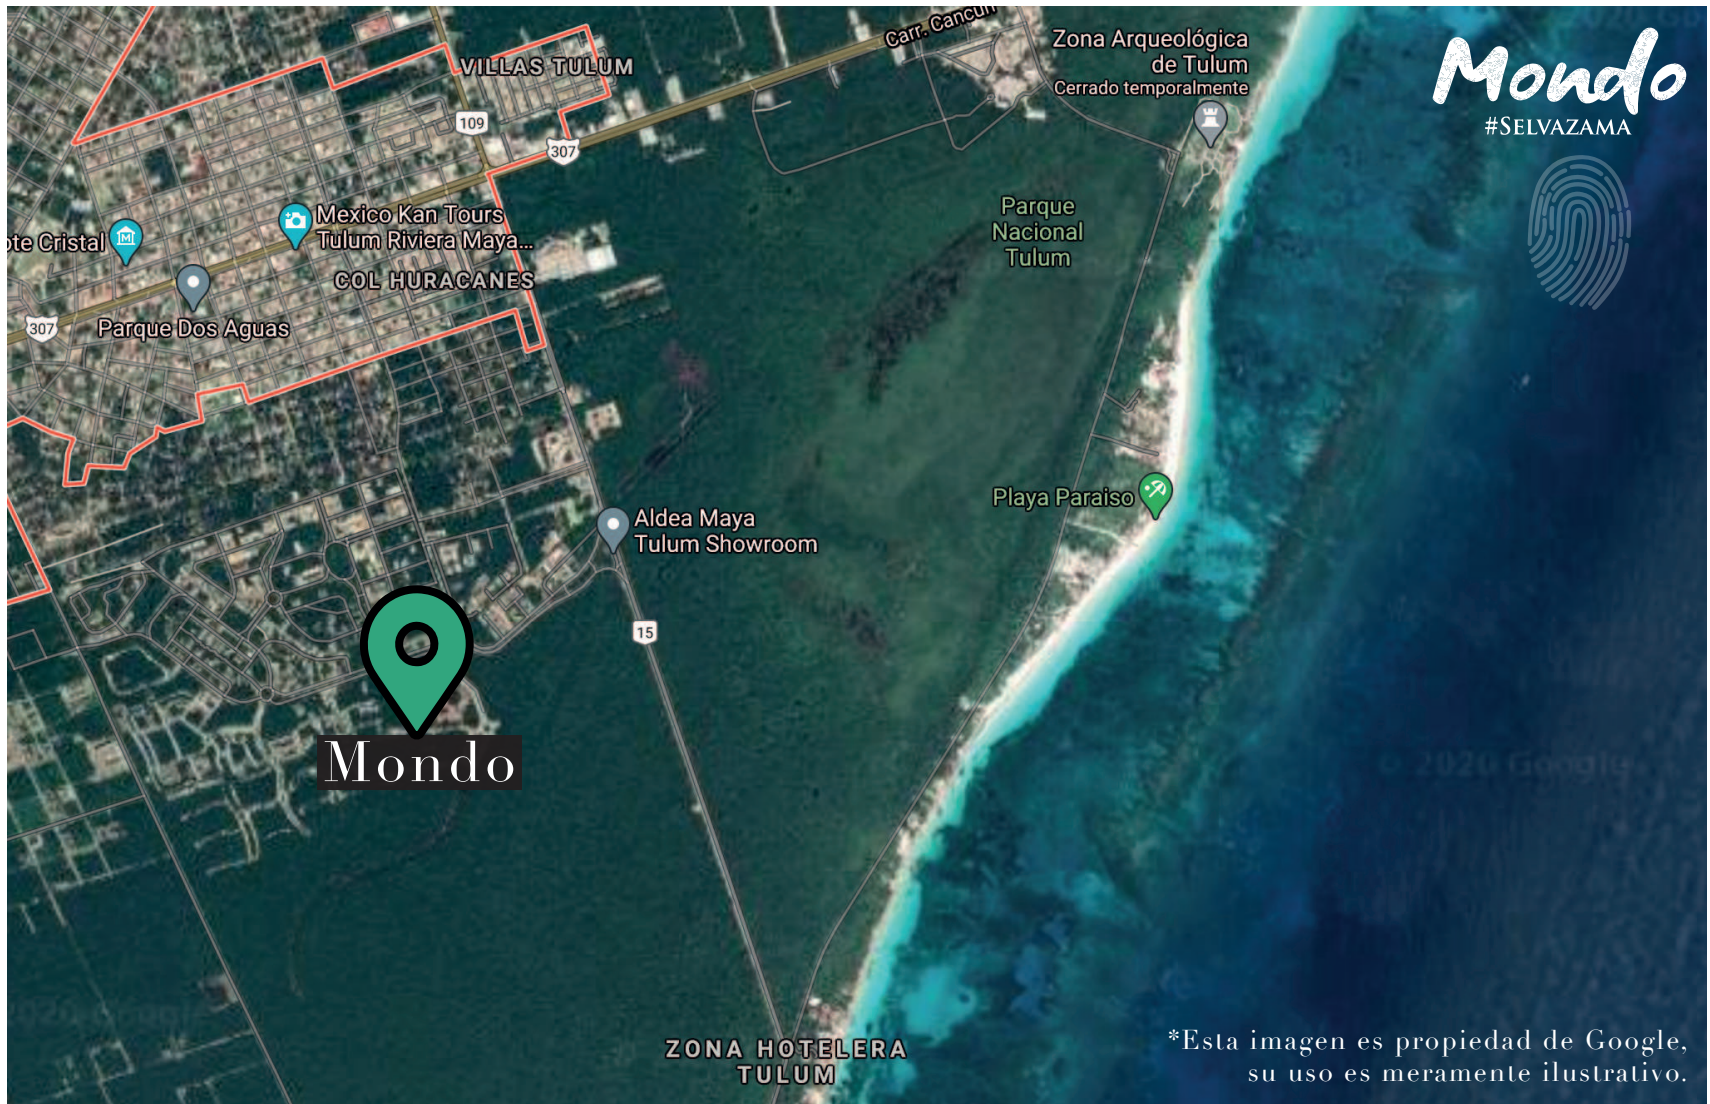

TULUM

Mondo, a través de un desarrollo planificado en armonía con la naturaleza, la sostenibilidad y la arquitectura de alta gama, se convierte en una **opción de inversión extraordinaria** para todos aquellos desarrolladores/inversionistas que buscan **altos retornos de inversión**, una **ubicación premium** en la **Riviera Maya** y, a su vez, ofrecer una **calidad de vida alta**.