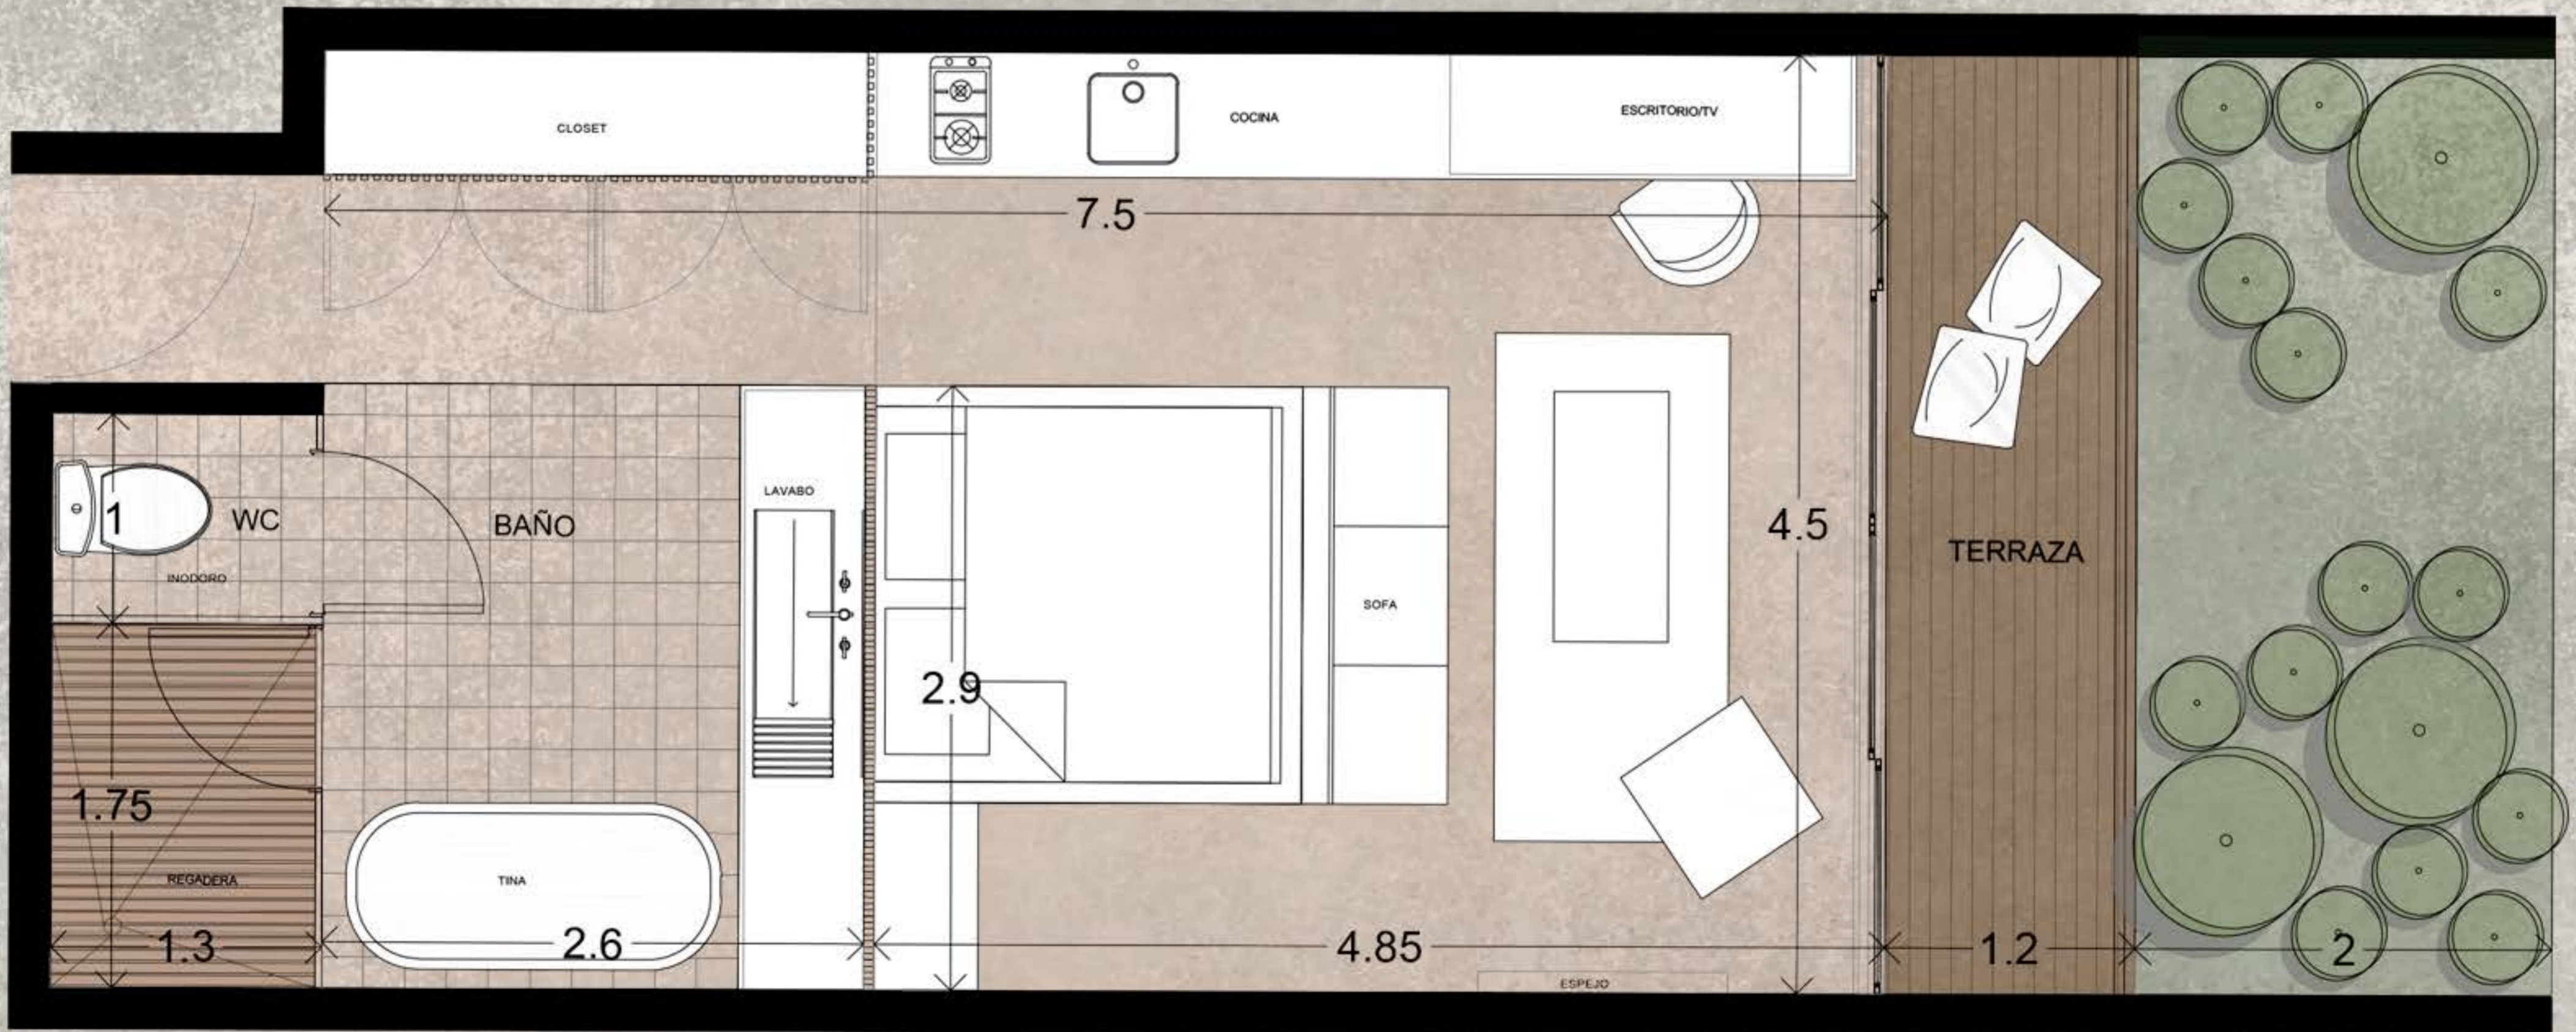

THE TRIBE

TIPOLOGÍA NÓMADA

INTERIOR: 41.65 m²

TERRAZA: 5.64 m²

ÁREA TOTAL: 47.29 m²

1 Recámara

Cocina

1 Regadera

THE TRIBE

PLANO TIPOLOGÍA NÓMADA

THE TRIBE

TIPOLOGÍA EXPLORADOR

INTERIOR: 32.13 m²
TERRAZA: 8 m²
ÁREA TOTAL: 40.13 m²

1 Recámara

Tina

Workstation