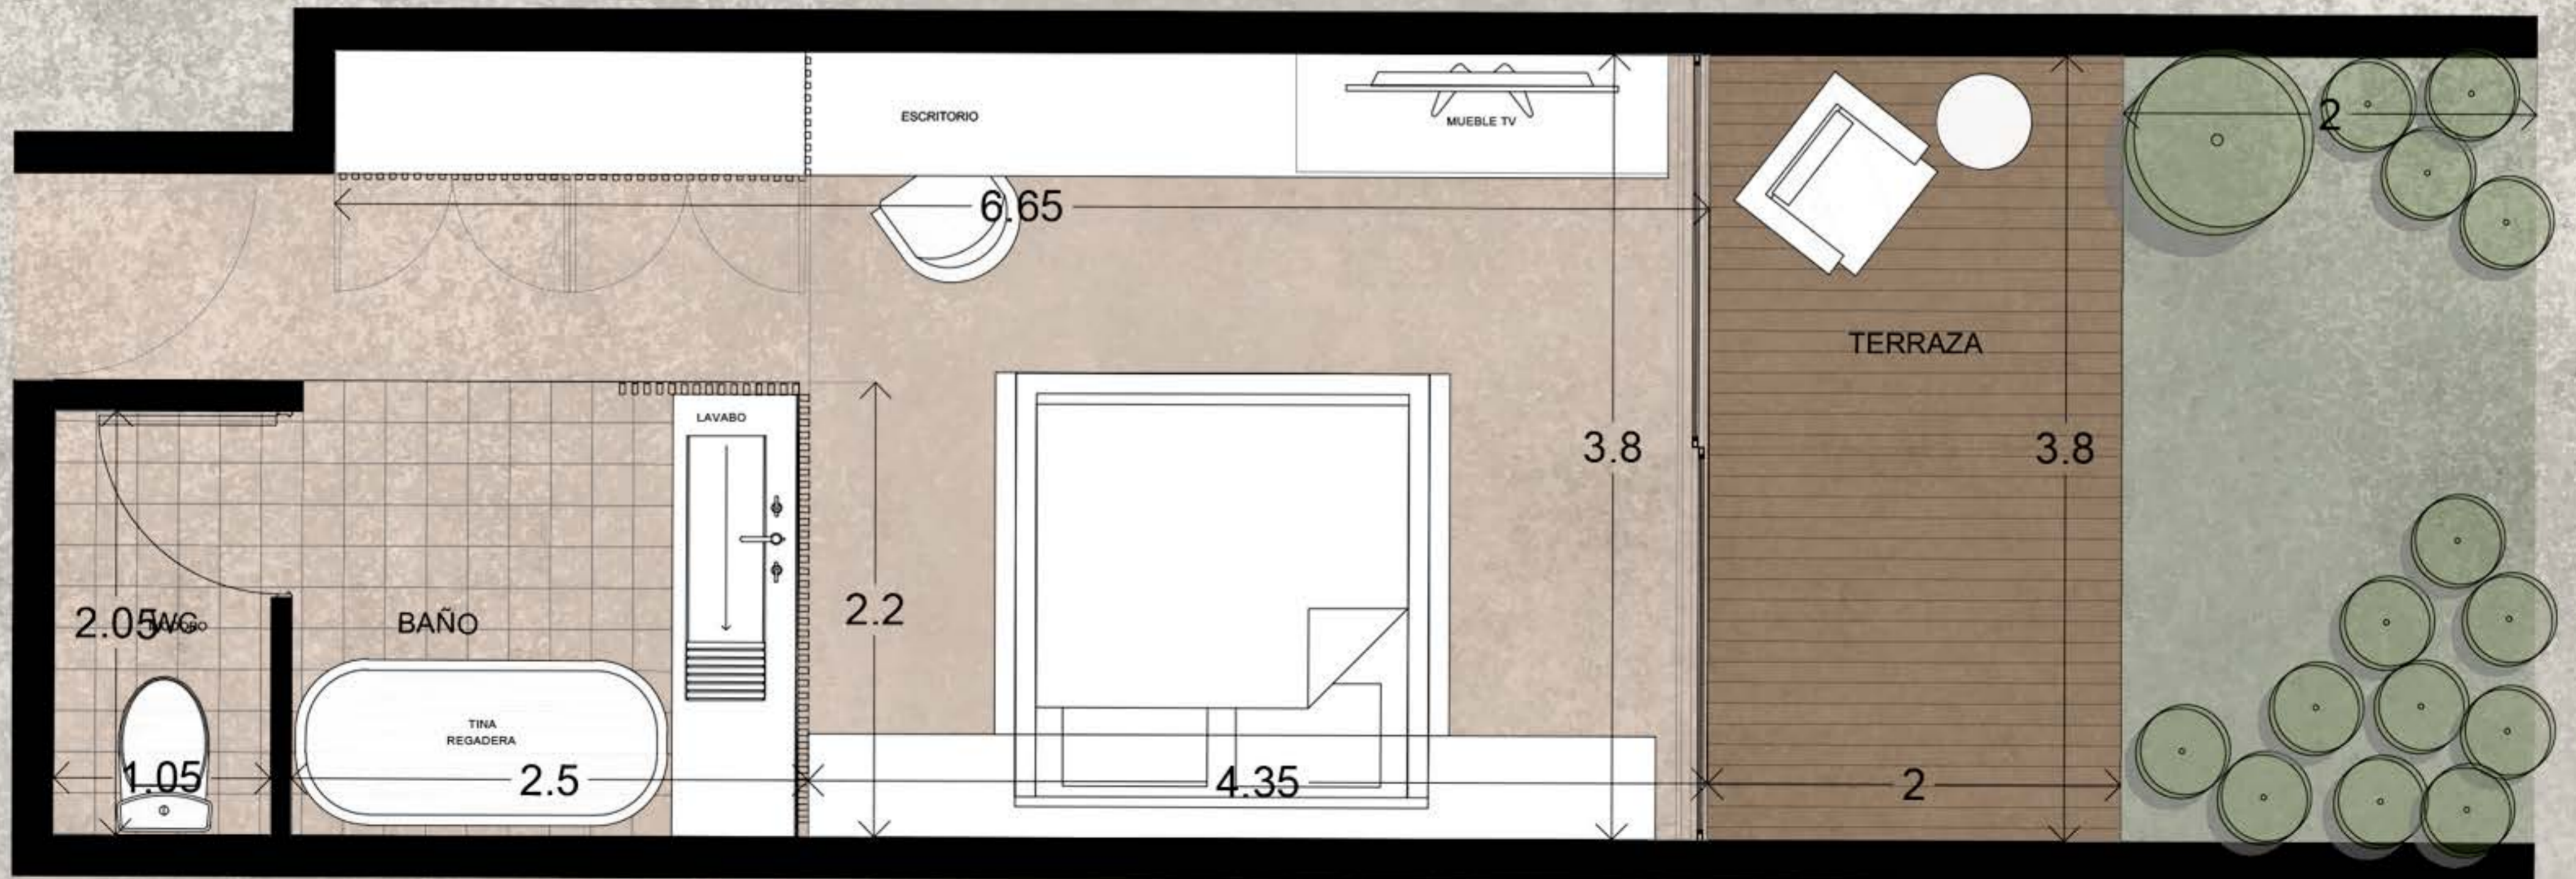

THE TRIBE

PLANO TIPOLOGÍA EXPLORADOR