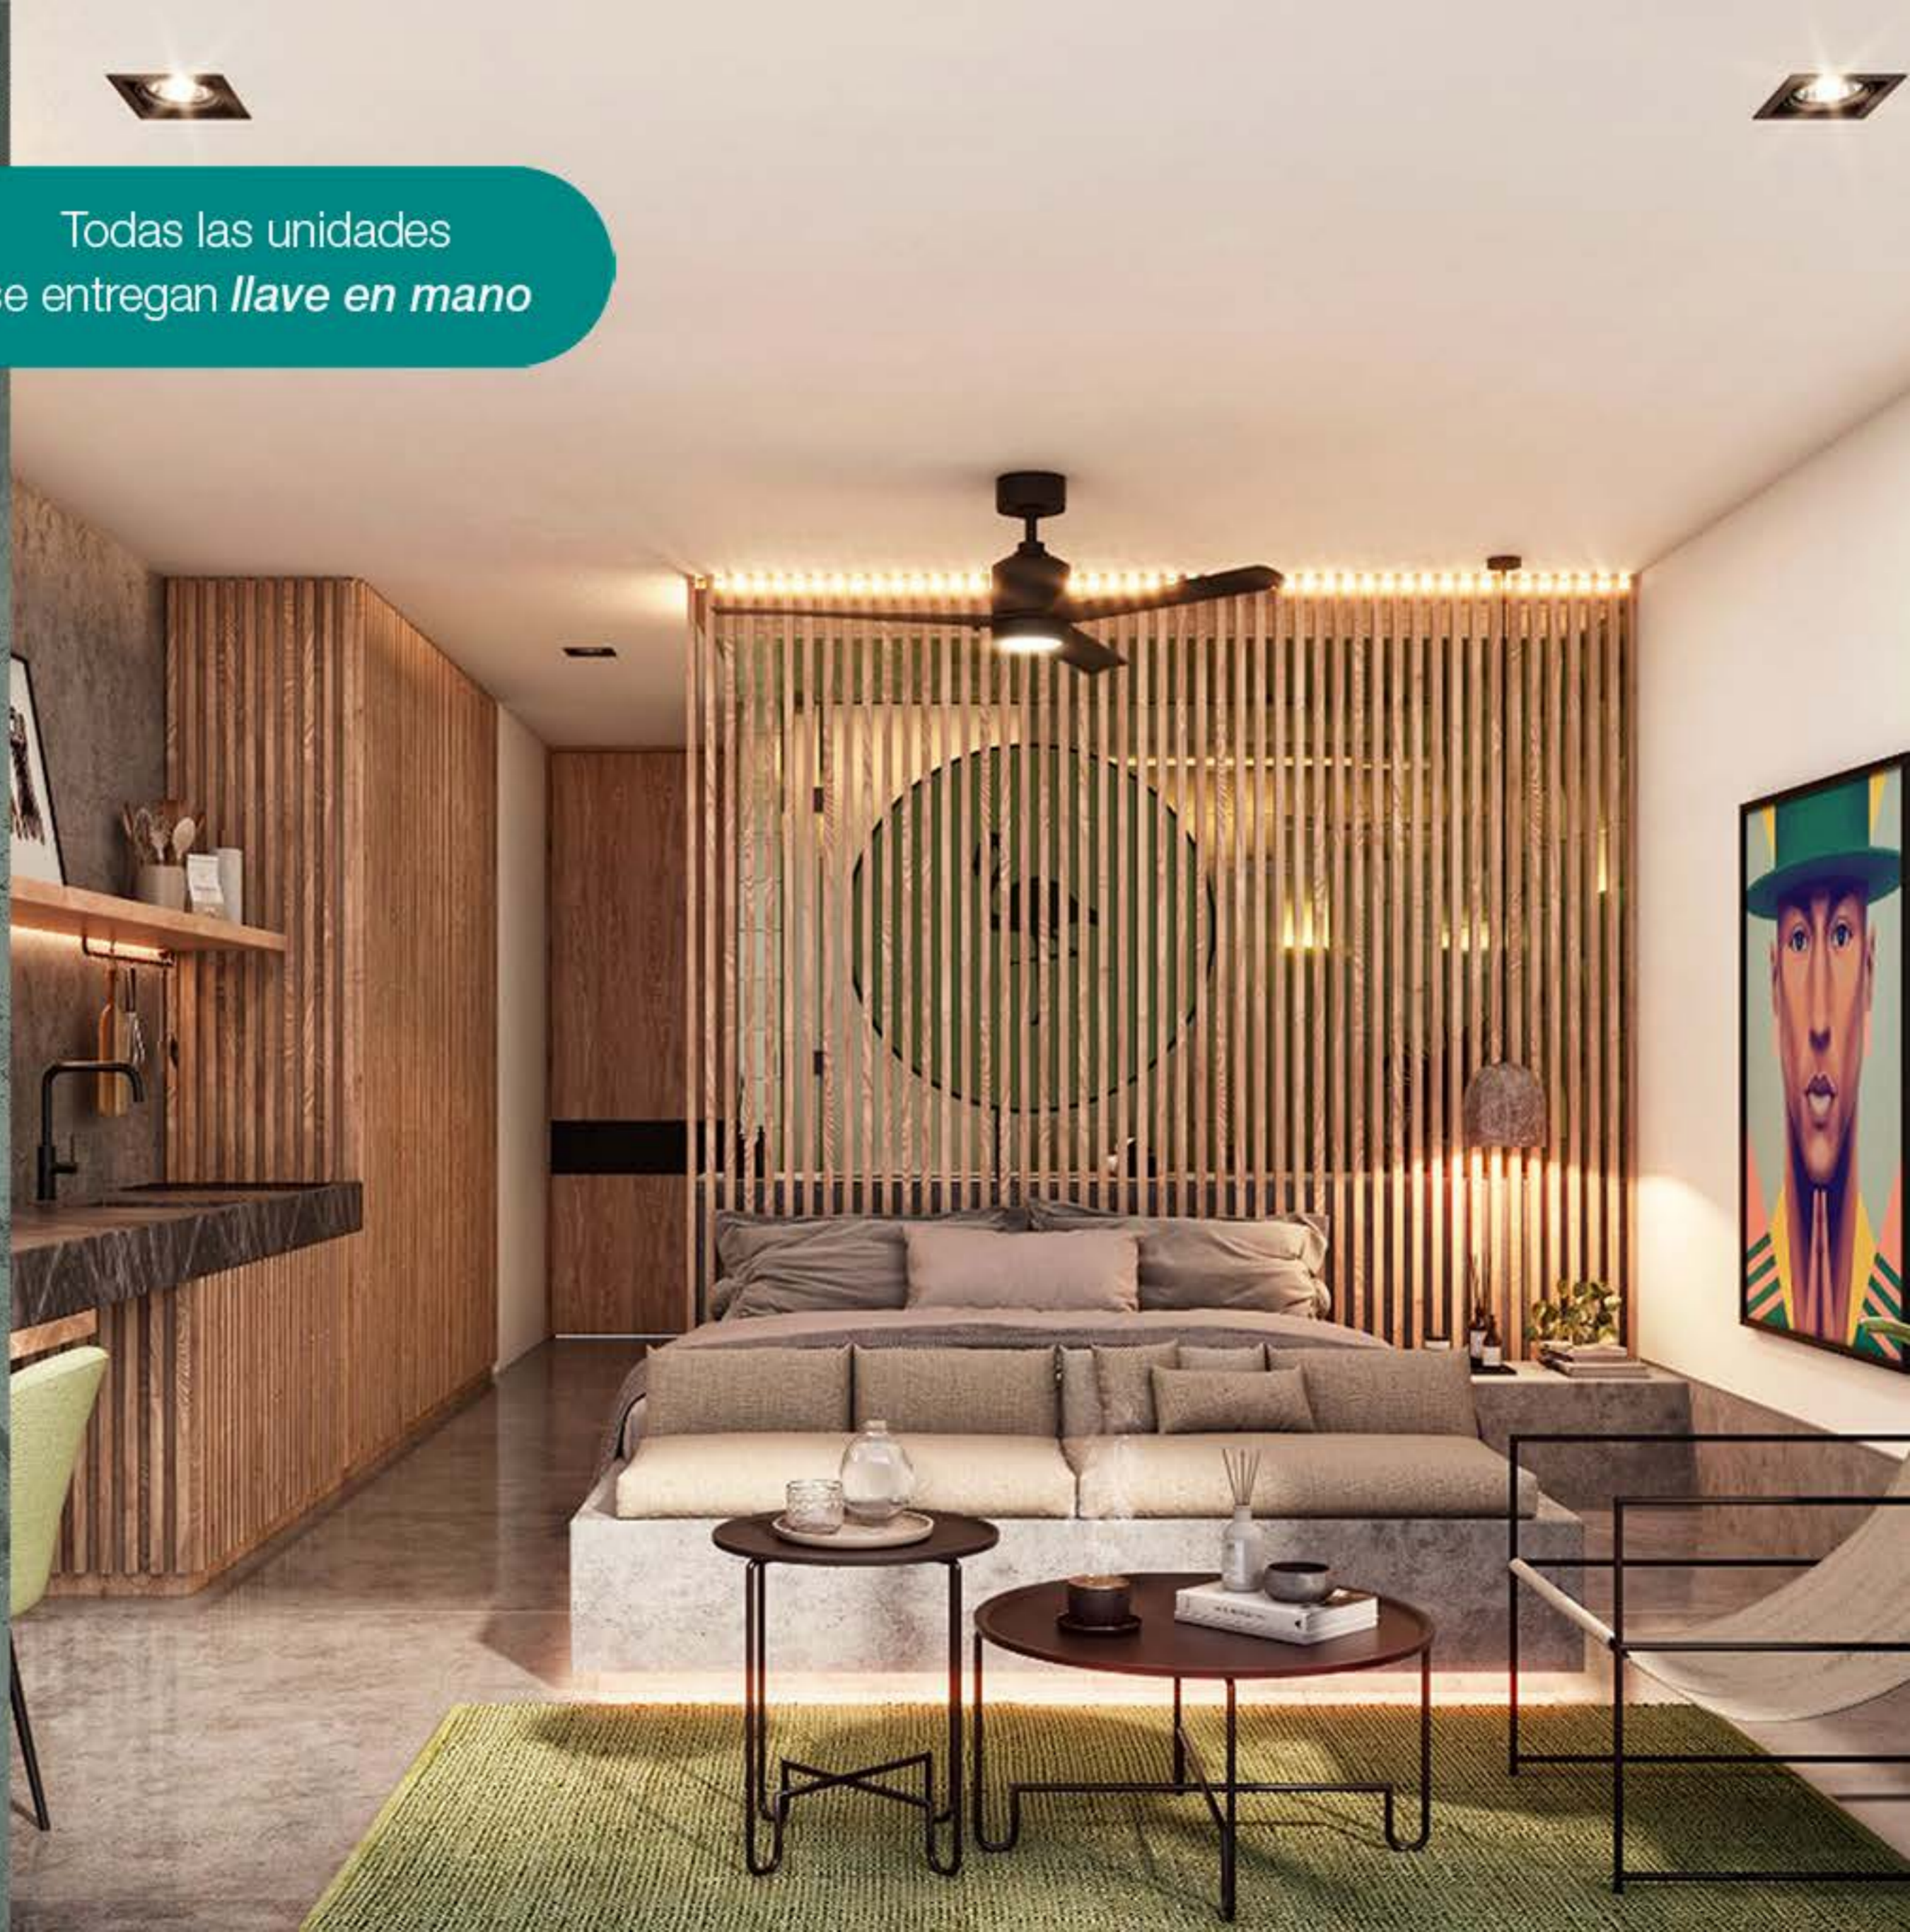

Workstation

Tina

Terraza

Todas las unidades
se entregan *llave en mano*

THE TRIBE

EQUIPAMIENTO TIPOLOGÍA NÓMADA

- Refrigerador
- Parrilla eléctrica
- Tabla para picar
- Cuchillos
- Set de utensilios de cocina:
- Tenedor
- Cuchara grande
- Cuchara chica
- Set de cubiertos
- Vasos
- Plato llano
- Plato hondo
- Plato postre
- Taza
- Olla
- Sartén
- Escurridor de platos
- Colchón king size
- Lámpara de cuarto
- Juego de sábanas king size
- Base cama king size
- Mesa de noche
- Lámparas de noche
- Edredón
- Almohadas
- Toallas de baño
- Espejo de baño
- Tapete de baño
- Toallas de alberca
- Silla escritorio
- Sofá
- Silla
- Hamaca
- 1 obra de Arte
- Aire acondicionado
- Bóiler
- Ventilador