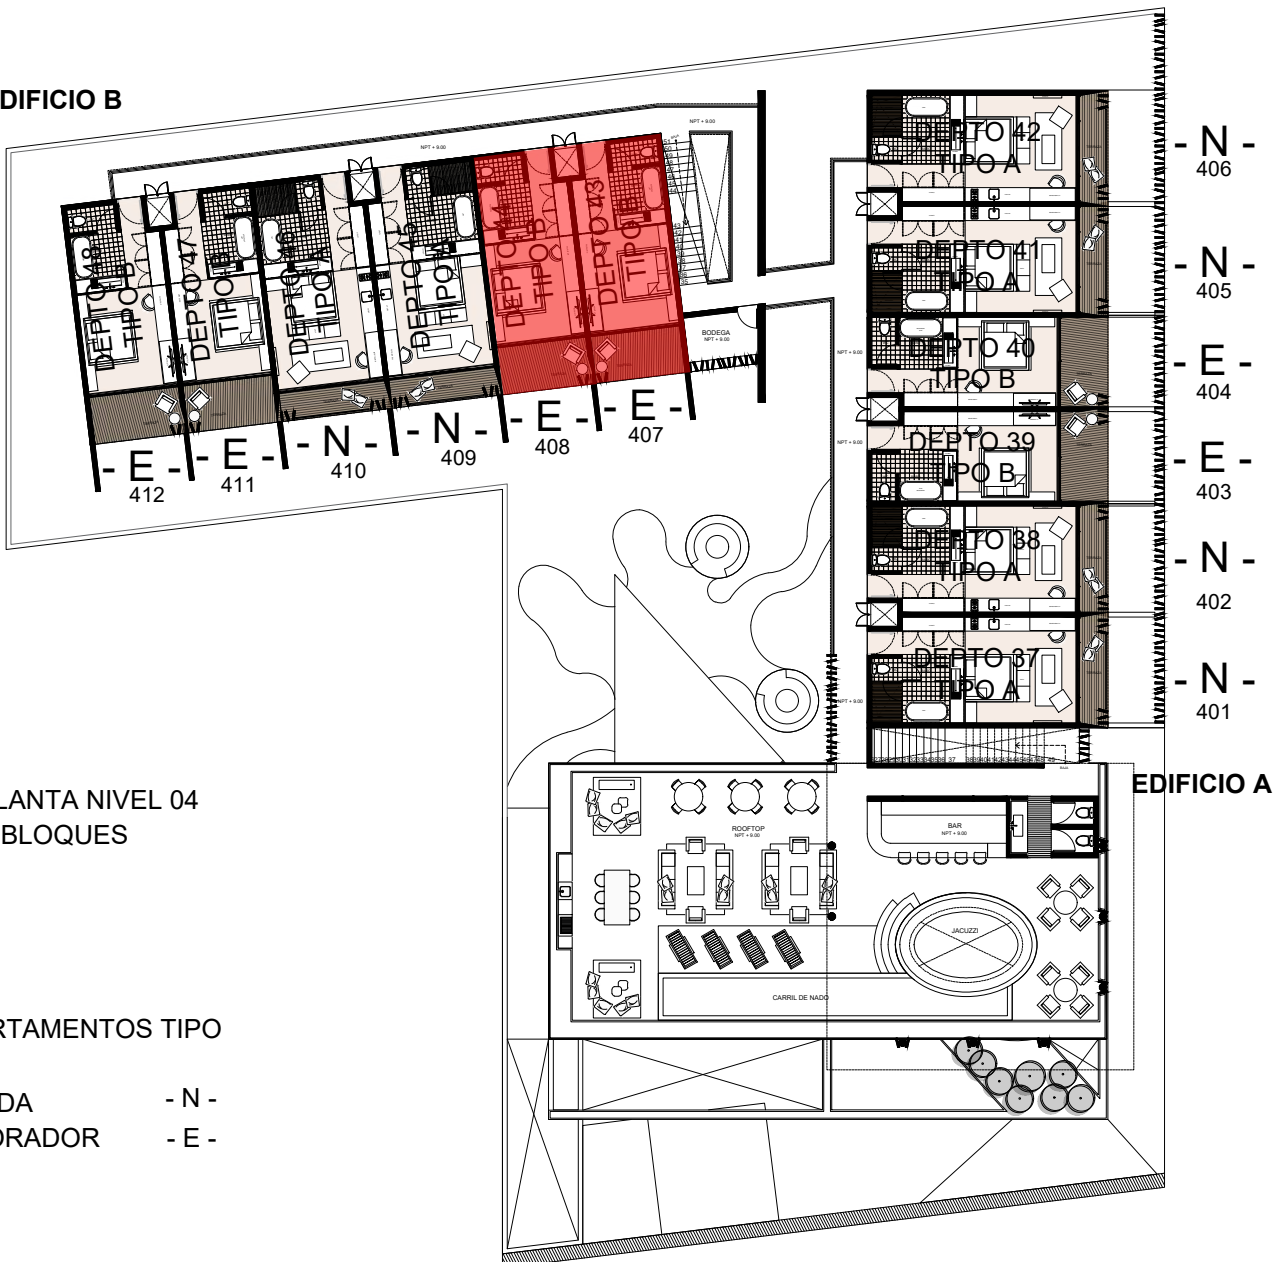

# THE TRIBE

wellness intelligent

EDIFICIO B

PLANTA BAJA  
BLOQUES

DEPARTAMENTOS TIPO

NÓMADA - N -  
EXPLORADOR - E -

UBICACIÓN DE EDIFICIOS  
EN MASTER PLAN

# THE TRIBE

wellness intelligent

EDIFICIO B

PLANTA NIVEL 01  
BLOQUES

DEPARTAMENTOS TIPO

NÓMADA - N -  
EXPLORADOR - E -

UBICACIÓN DE EDIFICIOS  
EN MASTER PLAN

# THE TRIBE

wellness intelligent

EDIFICIO B

PLANTA NIVEL 03  
BLOQUES

DEPARTAMENTOS TIPO

NÓMADA - N -  
EXPLORADOR - E -

EDIFICIO A

UBICACIÓN DE EDIFICIOS  
EN MASTER PLAN

# THE TRIBE

wellness intelligent

EDIFICIO B

PLANTA NIVEL 04  
BLOQUES

DEPARTAMENTOS TIPO

NÓMADA - N -  
EXPLORADOR - E -

UBICACIÓN DE EDIFICIOS  
EN MASTER PLAN